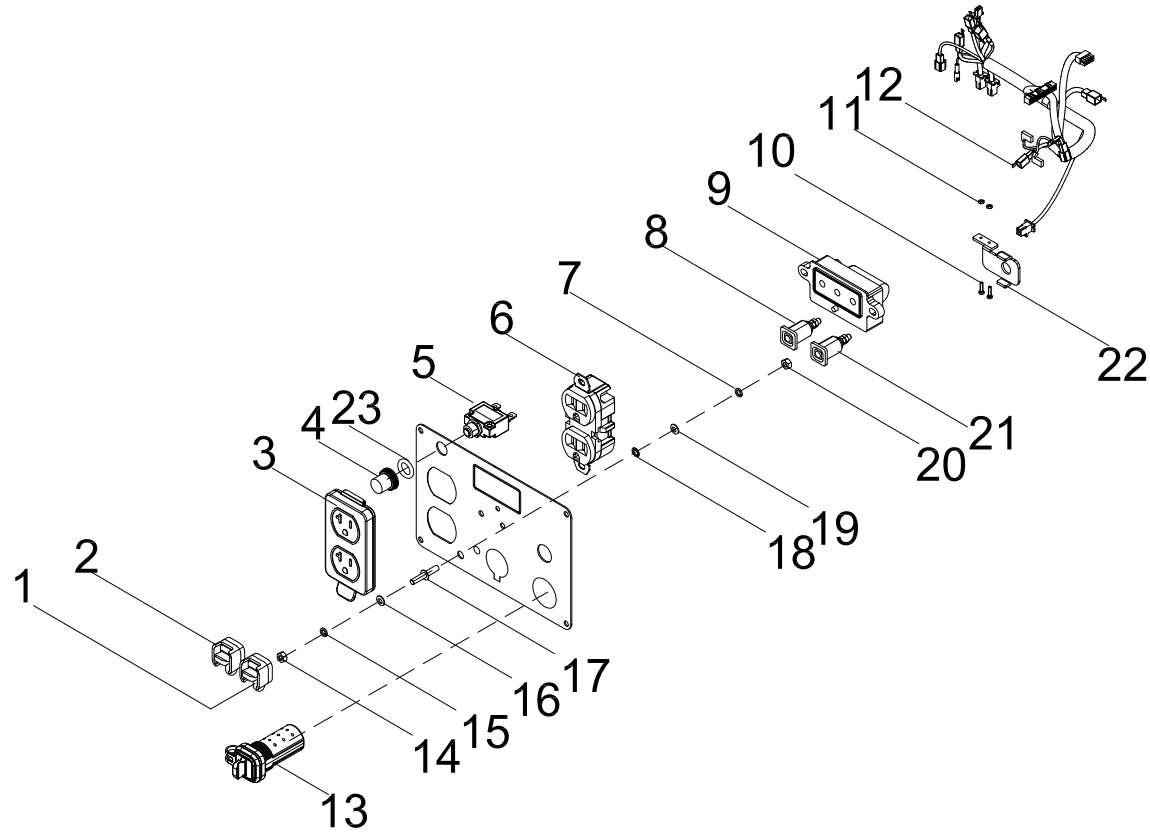

## LISTA DE PARTES DE LA CULATA

#	Número de parte	Descripción	Ctd.
1	100075054	Conjunto del balancín	2
2	100075053	Eje del balancín	1
3	100075055	Collar de la válvula	2
4	100075058	Bandeja de goteo de aceite	1
5	100075056	Asiento del resorte de válvula, 182F	2
6	100159357	Resorte de la válvula	2
7	100097810	Bujía (E6RTC)	1
8	100160845	Culata	1
9	100088412	Perno prisionero, M6 x 73	2
10	100085694	Junta de la culata	1
11	100075059	Válvula de escape	1
12	100010348	Perno prisionero, M6 x 87	2
13	100159354	Válvula de admisión	1

## DIAGRAMA DE PARTES DEL TANQUE DE COMBUSTIBLE

## DIAGRAMA DE PARTES DEL TABLERO DE CONTROL

# Figure F

**LISTA DE PARTES DEL TABLERO DE CONTROL**

#	Número de parte	Descripción	Ctd.
1	100735685-0002	Cubierta del puerto paralelo, cuadrada, negra	1
2	100735685-0001	Cubierta del puerto paralelo, cuadrada, roja	1
3	100731575	Cubierta del receptáculo 5-20R, dúplex	1
4	100120180	Cubierta del disyuntor	1
5	100019747	Disyuntor de 20 A, pulsador	1
6	100020029	Receptáculo 5-20R, dúplex	1
7	100010885-0003	Arandela de resorte, Ø5	1
8	100746006-0001	Puerto paralelo, cuadrado, rojo	1
9	100159885	Módulo de la pantalla LED	1
10	100719040-0001	Tornillo, M2.5 x 18	2
11	100096063-0001	Tuerca de brida, M2.5	2
12	100734968	Conjunto del mazo de cables	1
13	100714740	Receptáculo USB doble	1
14	100011421-0003	Tuerca de brida, M6	1
15	100010886-0004	Arandela de resorte, Ø6	1
16	100010910-0003	Arandela plana, Ø6	1
17	100092320	Perno de tierra	1
18	100011025-0001	Arandela de seguridad dentada, Ø6	1
19	100010919-0002	Arandela plana, Ø5	1
20	100011419-0001	Tuerca, M5	1
21	100746006-0002	Puerto paralelo, cuadrado, negro	1
22	100157215	Placa de montaje	1
23	100031552	Junta tórica	1