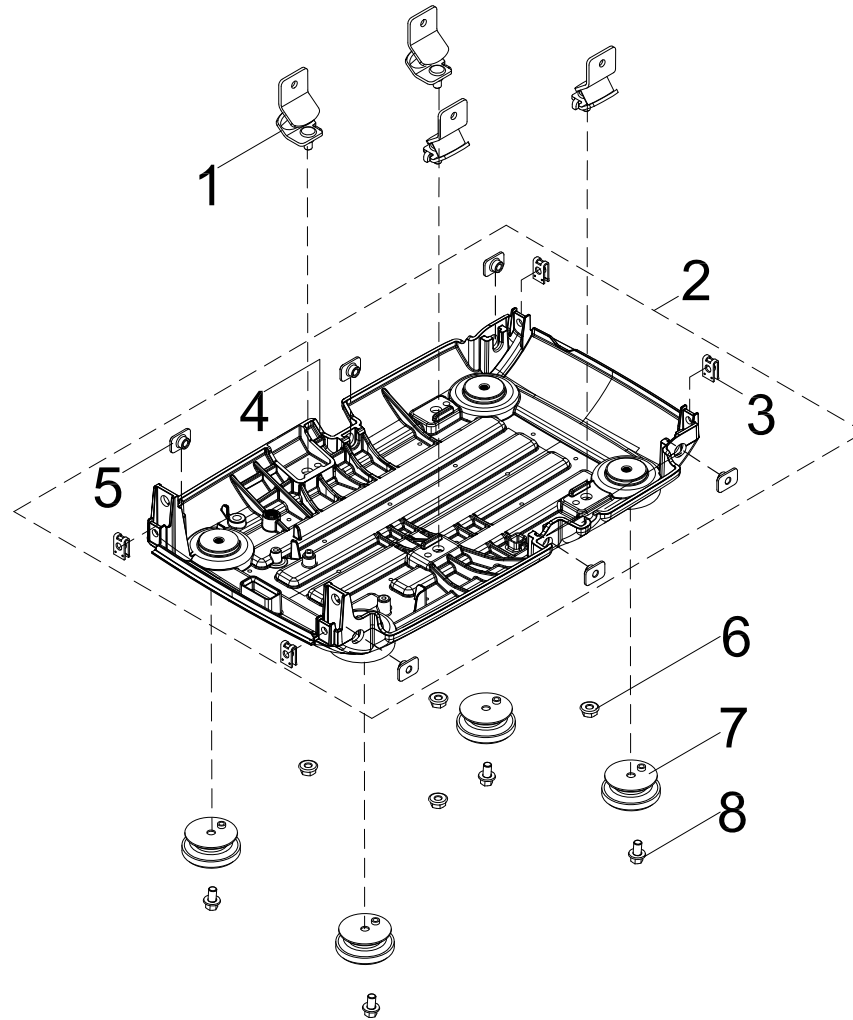

## DIAGRAMA DE PARTES DEL TANQUE DE COMBUSTIBLE

## DIAGRAMA DE PARTES DEL TABLERO DE CONTROL

# Figure F

**LISTA DE PARTES DEL TABLERO DE CONTROL**

#	Número de parte	Descripción	Ctd.
1	100735685-0002	Cubierta del puerto paralelo, cuadrada, negra	1
2	100735685-0001	Cubierta del puerto paralelo, cuadrada, roja	1
3	100731575	Cubierta del receptáculo 5-20R, dúplex	1
4	100120180	Cubierta del disyuntor	1
5	100019747	Disyuntor de 20 A, pulsador	1
6	100020029	Receptáculo 5-20R, dúplex	1
7	100010885-0003	Arandela de resorte, Ø5	1
8	100746006-0001	Puerto paralelo, cuadrado, rojo	1
9	100159885	Módulo de la pantalla LED	1
10	100719040-0001	Tornillo, M2.5 x 18	2
11	100096063-0001	Tuerca de brida, M2.5	2
12	100734968	Conjunto del mazo de cables	1
13	100714740	Receptáculo USB doble	1
14	100011421-0003	Tuerca de brida, M6	1
15	100010886-0004	Arandela de resorte, Ø6	1
16	100010910-0003	Arandela plana, Ø6	1
17	100092320	Perno de tierra	1
18	100011025-0001	Arandela de seguridad dentada, Ø6	1
19	100010919-0002	Arandela plana, Ø5	1
20	100011419-0001	Tuerca, M5	1
21	100746006-0002	Puerto paralelo, cuadrado, negro	1
22	100157215	Placa de montaje	1
23	100031552	Junta tórica	1

## DIAGRAMA DE PARTES DE LA BASE