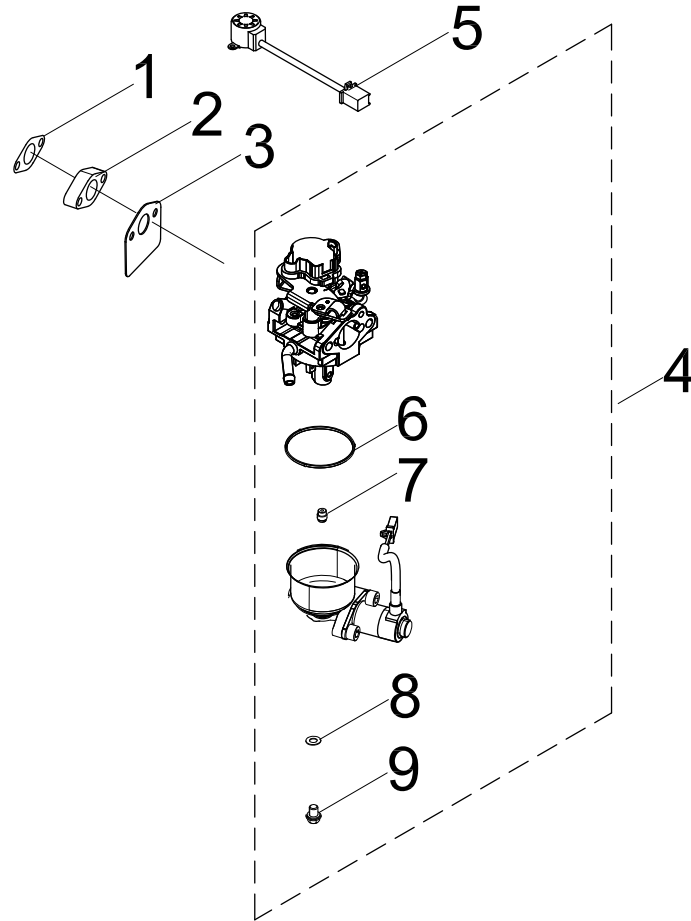

## DIAGRAMA DE PARTES DE LA CULATA

Figure C

## LISTA DE PARTES DE LA CULATA

#	Número de parte	Descripción	Ctd.
1	100075054	Conjunto del balancín	2
2	100075053	Eje del balancín	1
3	100075055	Collar de la válvula	2
4	100075058	Bandeja de goteo de aceite	1
5	100075056	Asiento del resorte de válvula, 182F	2
6	100159357	Resorte de la válvula	2
7	100097810	Bujía (E6RTC)	1
8	100160845	Culata	1
9	100088412	Perno prisionero, M6 x 73	2
10	100085694	Junta de la culata	1
11	100075059	Válvula de escape	1
12	100010348	Perno prisionero, M6 x 87	2
13	100159354	Válvula de admisión	1

## DIAGRAMA DE PARTES DEL CARBURADOR

Figure D

## DIAGRAMA DE PARTES DEL TANQUE DE COMBUSTIBLE