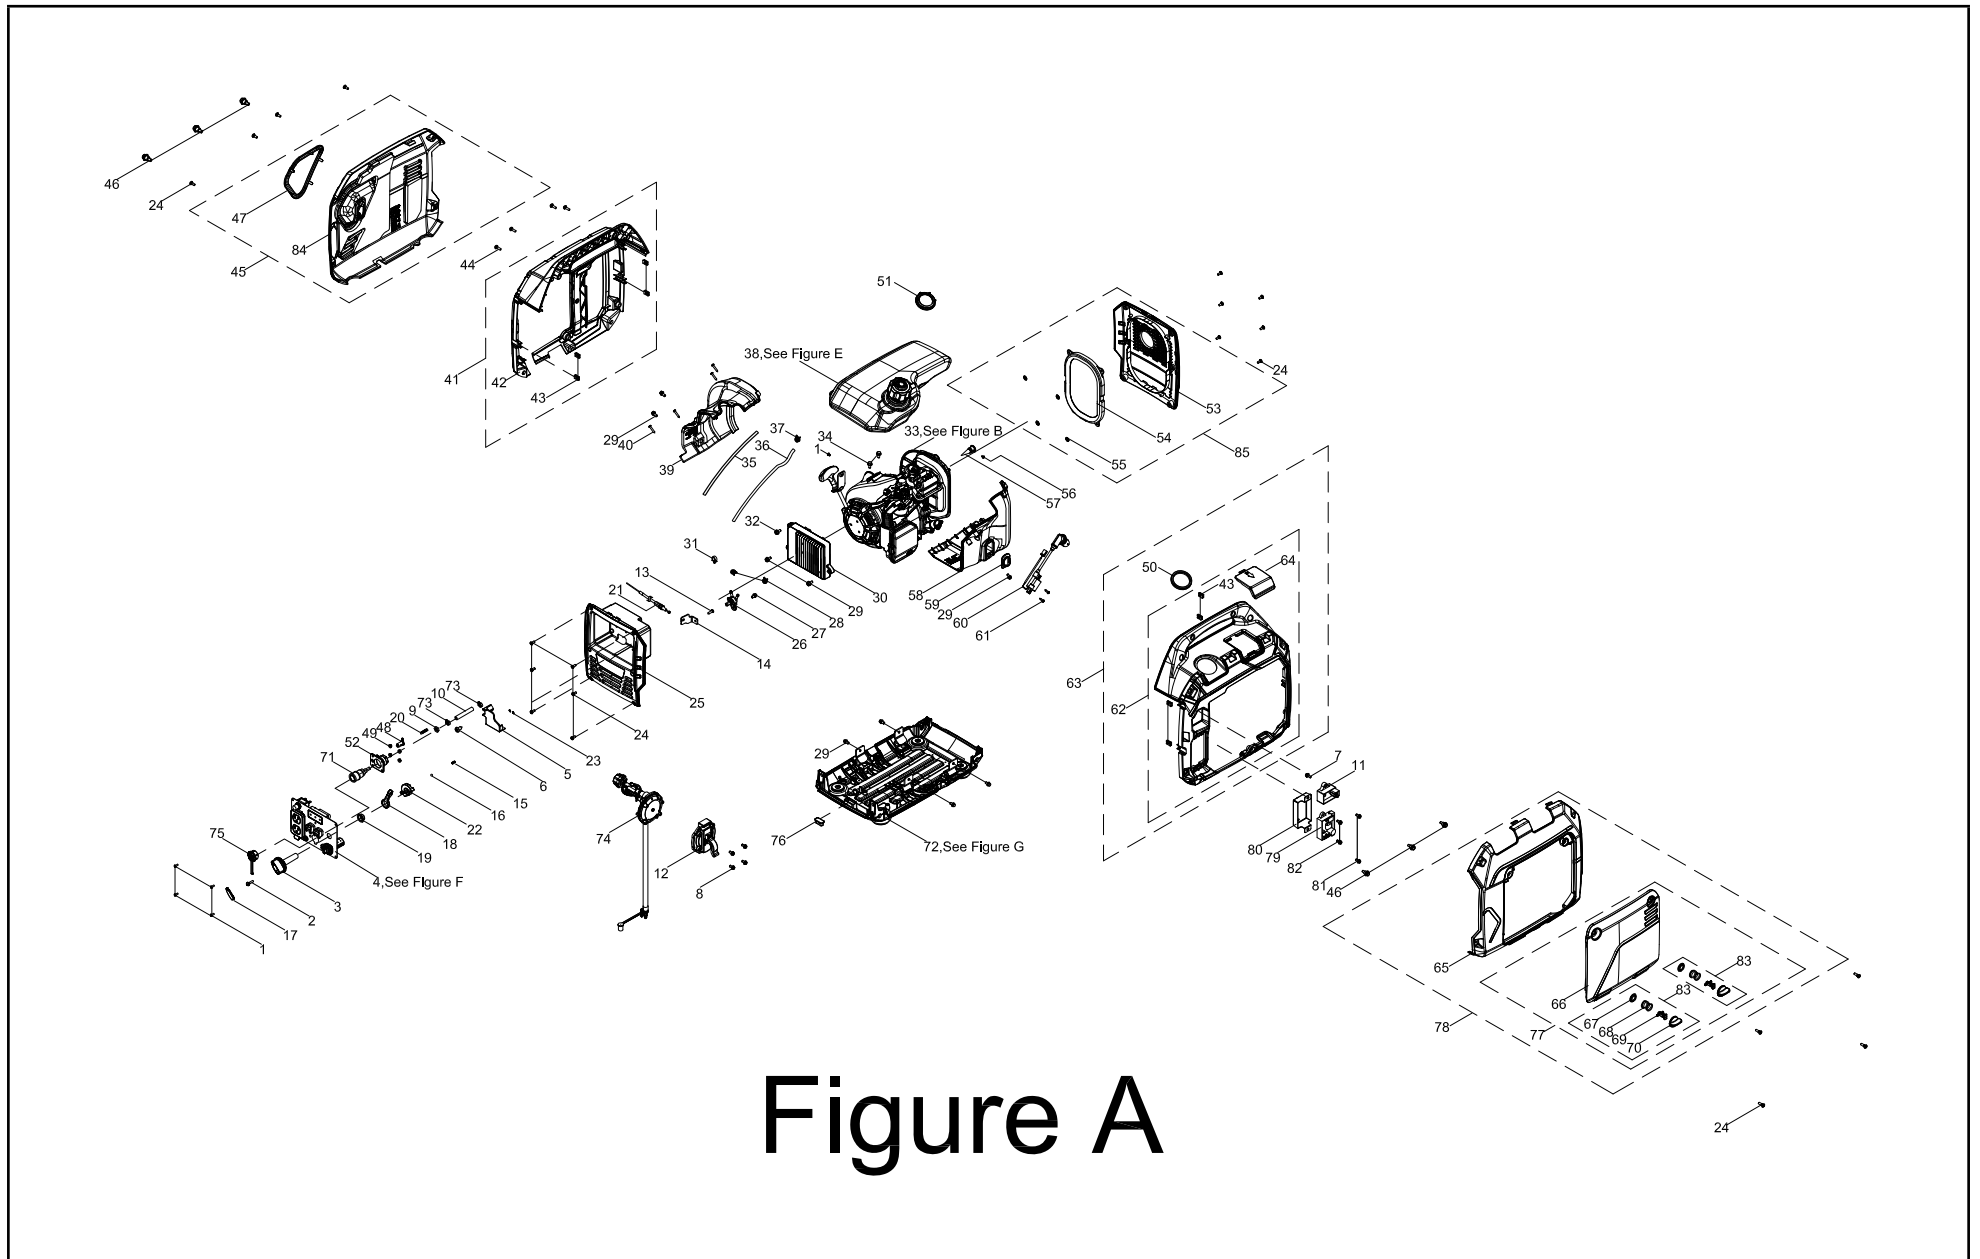

DIAGRAMA DE PARTES DEL GENERADOR INVERSOR

Figure A

LISTA DE PARTES DEL GENERADOR INVERSOR

#	Número de parte	Descripción	Ctd.
1	100010946-0001	Tornillo, M4 x 10	5
2	100137684-0003	Perno, M4 x 16	1
3	100715787	Palanca de la válvula de combustible	1
4	100731915	Conjunto del panel	1
5	100714558	Cable de bloqueo de parada	1
6	100011001-0004	Tornillo autorroscante, ST4.2 x 10	1
7	100011264-0003	Perno de brida, M6 x 16	1
8	100011570-0007	Perno de brida grande, M6 x 12, GB16674	4
9	100160807	Tuerca, M10	1
10	100160808	Manguera de gas	1
11	100715460	Controlador de la válvula solenoide de combustible	1
12	100715007	Cubierta de montaje, válvula de presión de gas	1
13	100032967-0004	Tornillo autorroscante, ST4.2 x 16	1
14	100714544	Placa de montaje, cuerda retráctil	1
15	100098271	Resorte del interruptor	1
16	100099173	Bola de acero	1
17	100715786-0001	Cubierta del manillar del interruptor de combustible	1
18	100714543	Brazo oscilante	1
19	100714542	Bloqueo del brazo oscilante	1
20	100157221	Resorte del asiento de montaje	1
21	100714541	Cable	1
22	100712960	Bloqueo del interruptor	1
23	100091757	Anillo de retención, sujetador del cojinete, Ø1.8 x Ø6	2
24	100081995	Perno escalonado	20
25	100727920-0001	Panel delantero, negro	1
26	100141146	Válvula de combustible, ángulo de 45°	1
27	100011571-0001	Perno de brida grande, M6 x 14	1

#	Número de parte	Descripción	Ctd.
28	100005149	Abrazadera 1, Ø7.5	2
29	100011570-0001	Perno de brida grande, M6 x 12	9
30	100711113	Inversor, 120 V, 60 Hz	1
31	100000671	Clip, Ø13	1
32	100011249-0003	Perno M5 x 12	1
33	1ZC7DCV10	Motor 79 cc	1
34	100033099-0006	Perno de brida grande, M6 x 18	2
35	100131884	Cubierta del tubo, resina de silicona	1
36	100131883	Tubo de combustible	1
37	100090871	Abrazadera 2, Ø9.7 x 8	1
38	100731655	Conjunto del tanque de combustible (ver la figura E)	1
39	100072874	Guía de aire trasera	1
40	100011004-0001	Tornillo autorroscante, ST4.2 x 25	4
41	100092440-0007	Conjunto de la carcasa, manillar izquierdo, negro	1
42	100139137-0001	Carcasa, manillar izquierdo, negro	1
43	100050562	Abrazadera roscada	8
44	100033079-0003	Tornillo, M5 x 16	4
45	100799934-0006	Placa de cubierta lateral, izquierda, amarilla	1
46	100081994	Perno de posicionamiento del eje	6
47	100799933-0002	Moldura decorativa, retráctil	1
48	100157217	Bloque deslizante, asiento de montaje	1
49	100011065-0002	Tuerca M4	4
50	100073150	Arandela de goma	1
51	100008887	Contratuerca	1
52	100157218	Asiento de montaje, conector rápido autobloqueante	1
53	100142062-0001	Panel trasero del silenciador, negro	1
54	100072722	Sello de la junta tórica	1