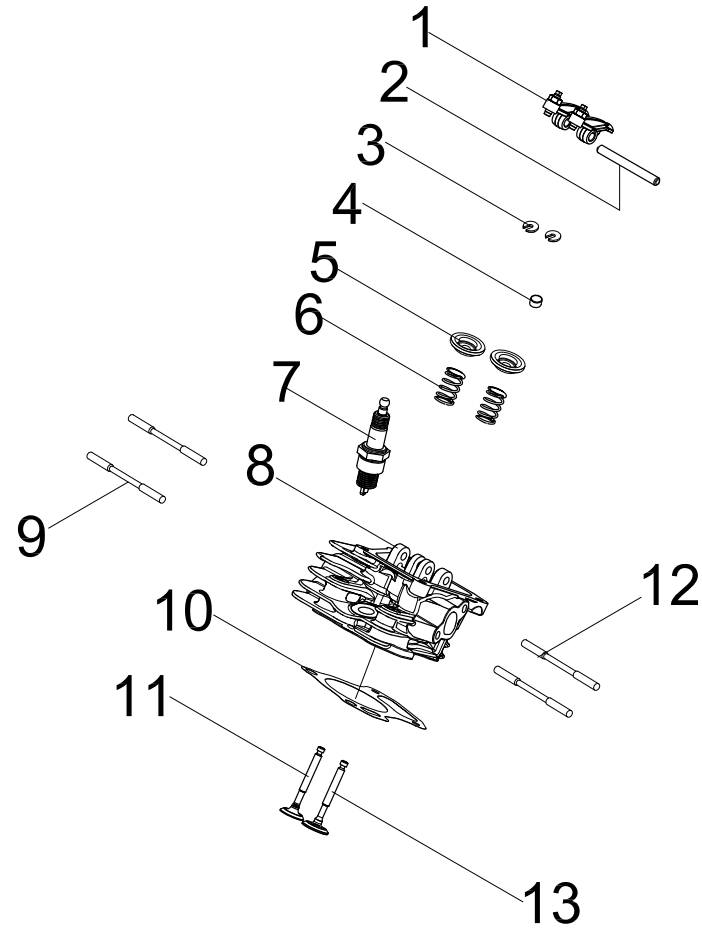

#	Número de parte	Descripción	Ctd.
30	100087351	Tubo de combustible	1
31	100075035	Manguera del filtro de aire	1
32	100072873	Conjunto de la cubierta del ventilador	1
33	100010549	Pasador de espiga, Ø8 x 12	4
34	100075061	Varilla de empuje	2
35	100033063-0001	Tuerca de brida, M12 x 1.25	1
36	100159015	Polea del arranque	1
37	100075036	Leva de la válvula	2
38	100075040	Conjunto de anillos del pistón	1
39	100088147	1er anillo del pistón	1
40	100088148	2do anillo del pistón	1
41	100088146	Anillo de aceite	1
42	100075038	Anillo de retención	2
43	100075039	Pasador hueco	1
44	100159355	Pistón	1
45	100075037	Biela	1
46	100091043	Perno, biela	2
47	100085410	Cárter	1
48	100075063	Sensor del nivel de aceite	1
49	100031967-0007	Perno de brida grande, M6 x 16	2
50	100011570-0001	Perno de brida grande, M6 x 12	3
51	100065663	Cigüeñal	1
52	100159356	Árbol de levas	1
53	100075062	Junta de la cubierta del cárter	1
54	100723700	Conjunto de la culata (ver la figura C)	1
55	100746422	Conjunto del carburador (ver la figura D)	1
56	100055591-0006	Perno, M6 x 12	2
57	100011452-0013	Tuerca M6, GB6177.1	2
58	100011277-0005	Perno, M6 x 60	1

## DIAGRAMA DE PARTES DE LA CULATA

Figure C

## LISTA DE PARTES DE LA CULATA

#	Número de parte	Descripción	Ctd.
1	100075054	Conjunto del balancín	2
2	100075053	Eje del balancín	1
3	100075055	Collar de la válvula	2
4	100075058	Bandeja de goteo de aceite	1
5	100075056	Asiento del resorte de válvula, 182F	2
6	100159357	Resorte de la válvula	2
7	100097810	Bujía (E6RTC)	1
8	100160845	Culata	1
9	100088412	Perno prisionero, M6 x 73	2
10	100085694	Junta de la culata	1
11	100075059	Válvula de escape	1
12	100010348	Perno prisionero, M6 x 87	2
13	100159354	Válvula de admisión	1