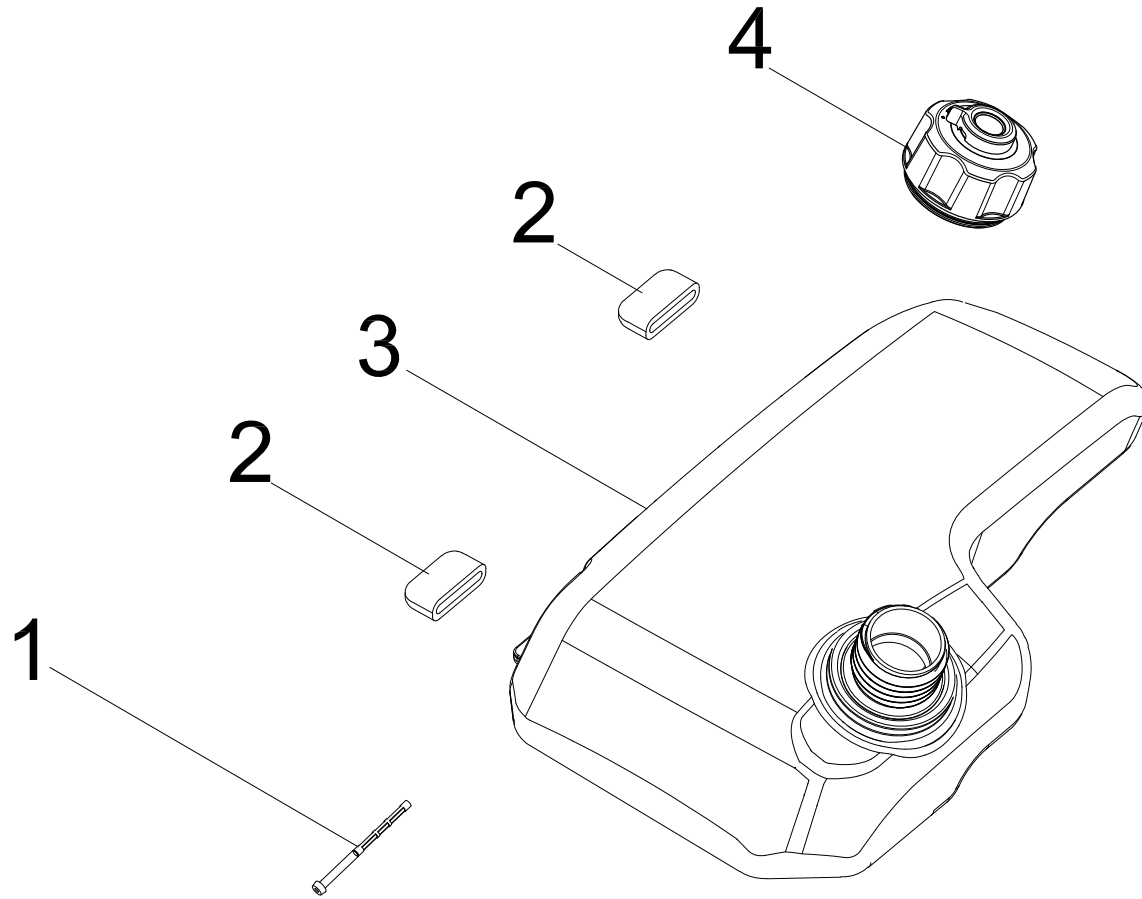

LISTA DE PARTES DEL CARBURADOR

#	Número de parte	Descripción	Ctd.
1	100075048	Junta del aislador	1
2	100075049	Aislador del carburador	1
3	100075050	Junta del carburador	1
4	100160764	Carburador	1
5	100061512	Motor a pasos	1
6	100131960	Junta tórica del depósito de combustible	1
7	100005736	Boquilla principal estándar (61)	1
	100005742	Boquilla principal 1000-2000 m (60)	/
	100030032	Boquilla principal 2000-3000 m (58)	/
8	100715796	Junta del perno de montaje del depósito de combustible	1
9	100715797	Perno de montaje del depósito de combustible	1

DIAGRAMA DE PARTES DEL TANQUE DE COMBUSTIBLE

Figure E