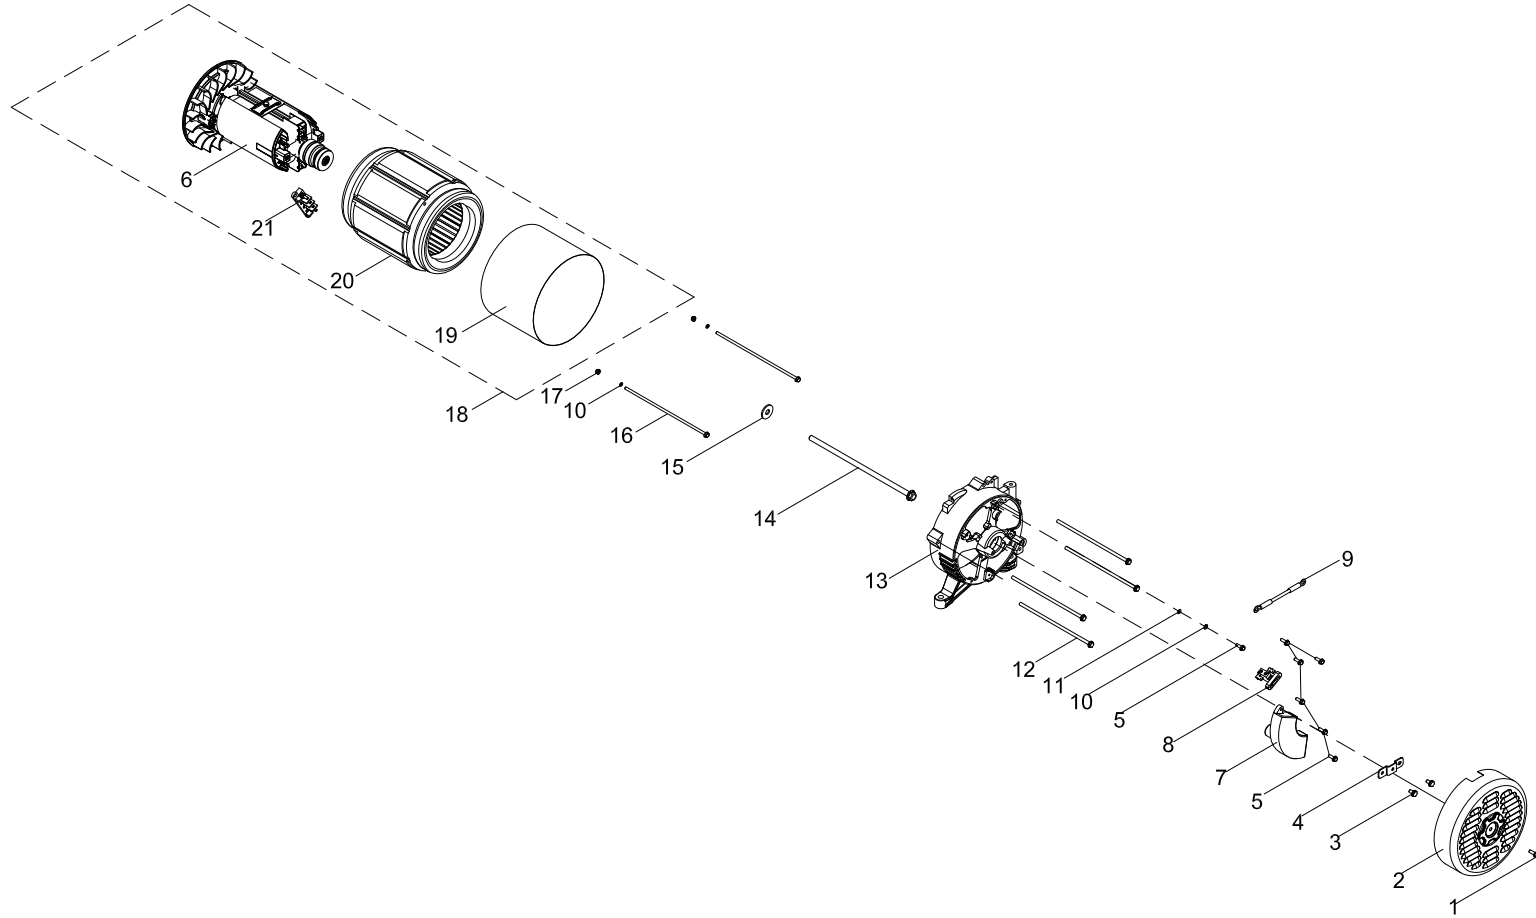

## LISTA DE PARTES DE LA CULATA

#	Número de parte	Descripción	Ctd.
1	100149155	Conjunto del balancín	2
2	100748373	Placa guía, varilla de empuje	1
3	100004589	Retenedor de la válvula	2
4	100004576	Collar de la válvula	4
5	100004516	Asiento del resorte de la válvula, superior	2
6	100067633	Resorte de la válvula	2
7	100004602	Sello de aceite, válvula de admisión	1
8	100004575	Asiento del resorte de la válvula, inferior	2
9	100010389	Perno prisionero, M8 x 35	2
10	100009378	Bujía F6RTC	1
11	100719490	Válvula de escape	1
12	100715291	Culata	1
13	100010364	Perno prisionero, M6-8 x 104	2
14	100719491	Válvula de admisión	1
15	100150209	Junta de la culata	1

## DIAGRAMA DE PARTES DEL ALTERNADOR

Figure E

**LISTA DE PARTES DEL ALTERNADOR**

#	Número de parte	Descripción	Ctd.
1	100011570-0007	Perno de brida grande, M6 x 12	1
2	100018662-0001	Cubierta del extremo del generador	1
3	100011250-0002	Perno de brida, M5 x 14	2
4	100020167	Soporte de la cubierta de extremo	1
5	100011252-0001	Perno de brida, M5 x 18	7
6	100759723	Conjunto del rotor, Al	1
7	100749191	Regulador de voltaje (AVR)	1
8	100018595	Conjunto de escobillas de carbono	1
9	100746230	Cable de conexión a tierra 1	1
10	100010885-0004	Arandela de resorte, Ø5	3
11	100010919-0002	Arandela plana, Ø5	1
12	100011305-0001	Perno de brida, M6 x 200	4
13	100725617	Carcasa del extremo	1
14	100011400-0001	Perno de brida, M10 x 1.25 x 285	1
15	100010905-0001	Arandela, Ø10	1
16	100733754	Perno de brida, M5 x 235	2
17	100011419-0001	Tuerca de brida, M5	2
18	100753553	Conjunto del alternador, Al	1
19	100758479	Cubierta del estator	1
20	100759722	Conjunto del estator, Al	1
21	100018701	Bloque de terminales	1