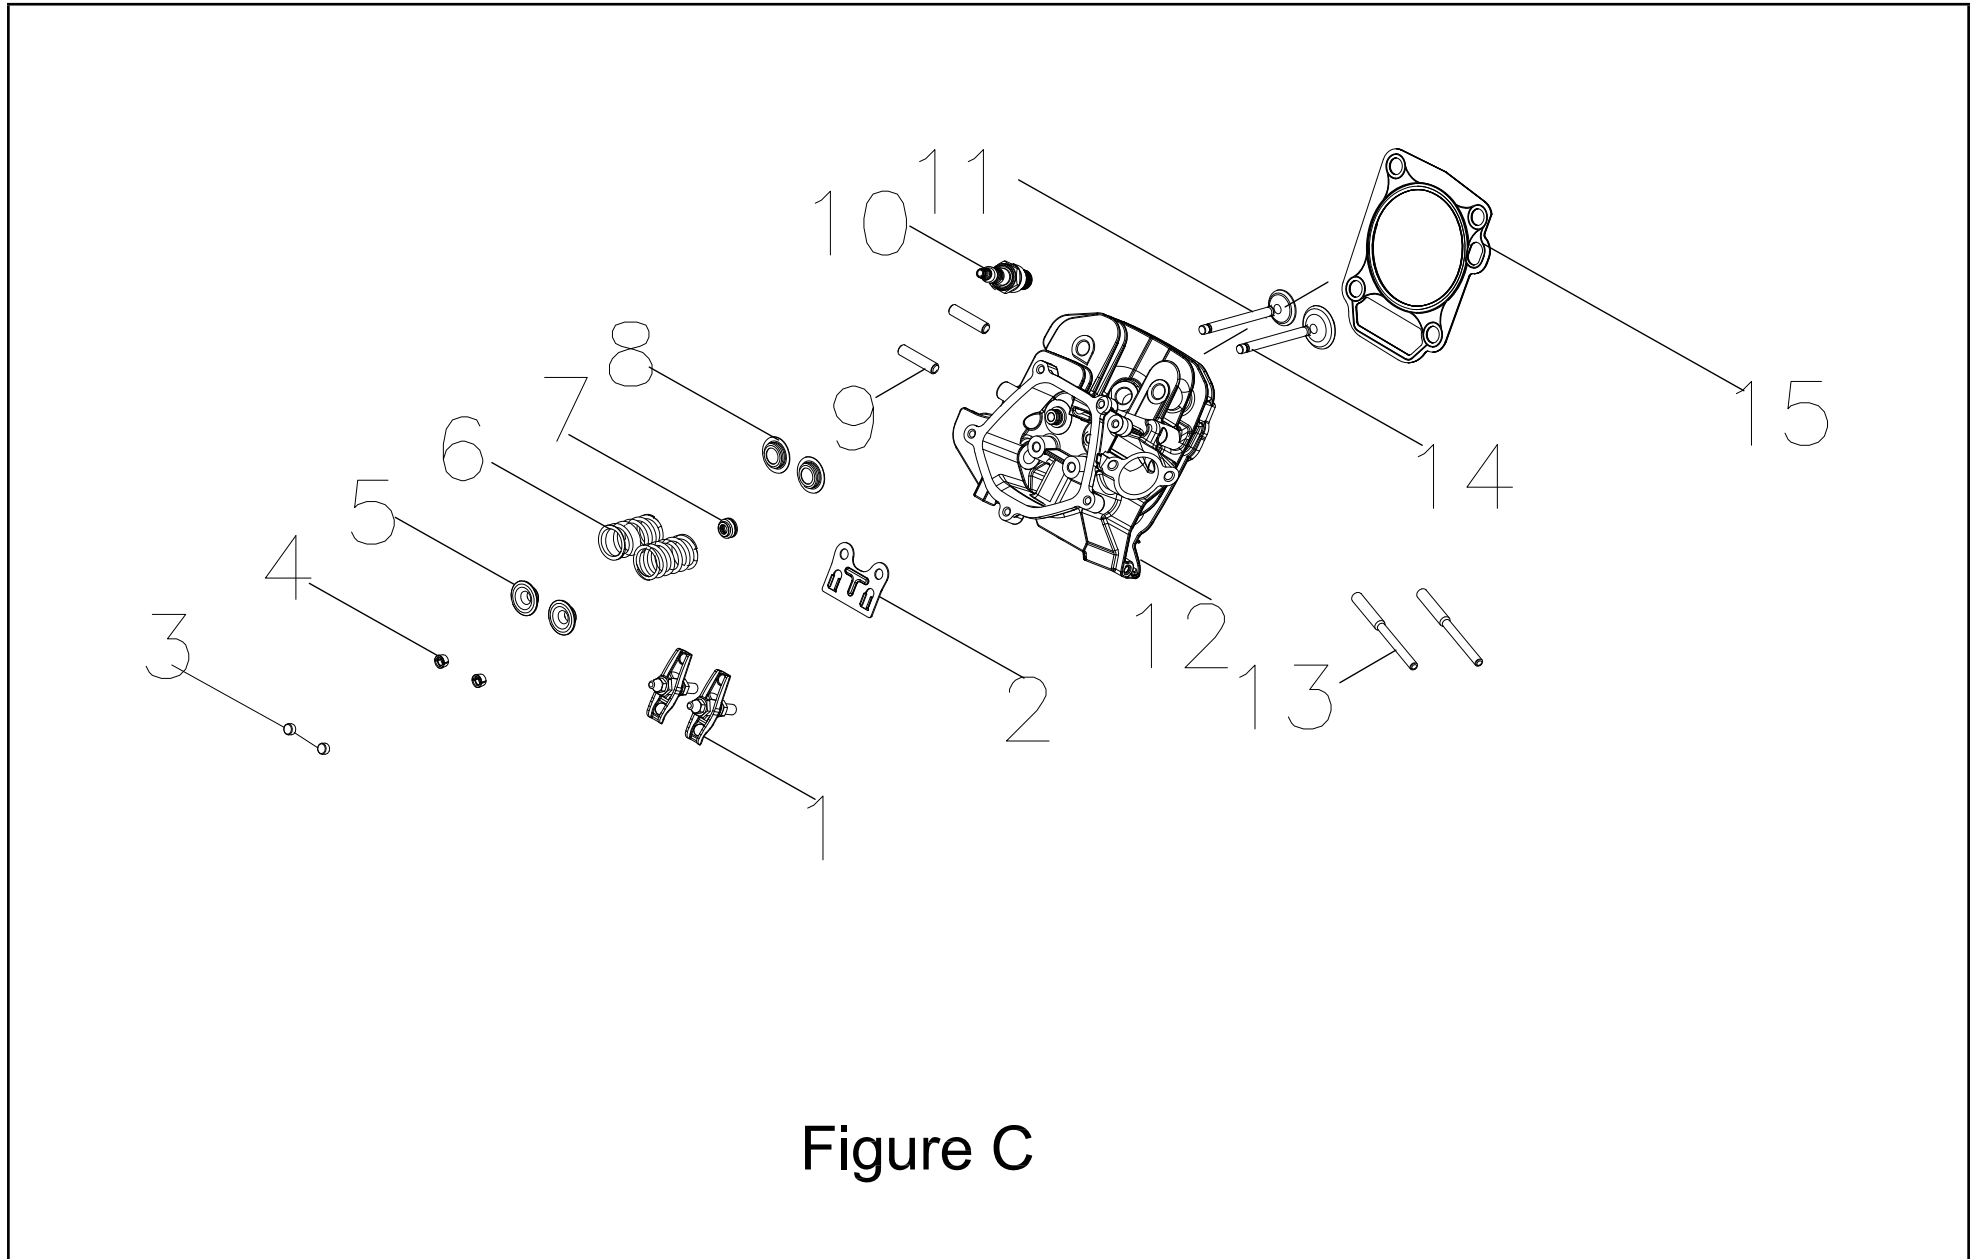

#	Número de parte	Descripción	Ctd.
61	100010789	Cojinete TM6207E - P64	1
62	100746648	Junta de la cubierta del cárter	1
63	100010549	Pasador de espiga, Ø8 x 12	2
64	100712041	Cubierta del cárter	1
65	100011323-0001	Perno de brida, M8 x 38	9
66	100017653	Sello de aceite, Ø35 x Ø52 x 7, grano espiralado	1
67	100004129-0008	Conjunto de la varilla de medición del aceite	1
68	100008305	Engranaje del regulador	1
69	100010742	Cojinete, 6202-P63	2
70	100150211	Eje de equilibrado	1
71	100011320-0002	Perno de brida, M8 x 35	2
72	100752622	Arranque	1
73	100715161	Guía de aire, ventilador del motor	1
74	100011261-0004	Perno de brida, M6 x 12 (GB5789)	8
75	100717724	Resorte del regulador	1
76	100007927	Resorte de retorno del acelerador	1
77	100090516	Varilla del regulador	1
78	100090515	Brazo del regulador	1
79	100007989	Pasador hendido del eje del regulador	1
80	100090559	Abrazadera	1
81	100033038-0002	Perno de brida, M6 x 32	2

## DIAGRAMA DE PARTES DE LA CULATA

Figure C

## LISTA DE PARTES DE LA CULATA

#	Número de parte	Descripción	Ctd.
1	100149155	Conjunto del balancín	2
2	100748373	Placa guía, varilla de empuje	1
3	100004589	Retenedor de la válvula	2
4	100004576	Collar de la válvula	4
5	100004516	Asiento del resorte de la válvula, superior	2
6	100067633	Resorte de la válvula	2
7	100004602	Sello de aceite, válvula de admisión	1
8	100004575	Asiento del resorte de la válvula, inferior	2
9	100010389	Perno prisionero, M8 x 35	2
10	100009378	Bujía F6RTC	1
11	100719490	Válvula de escape	1
12	100715291	Culata	1
13	100010364	Perno prisionero, M6-8 x 104	2
14	100719491	Válvula de admisión	1
15	100150209	Junta de la culata	1