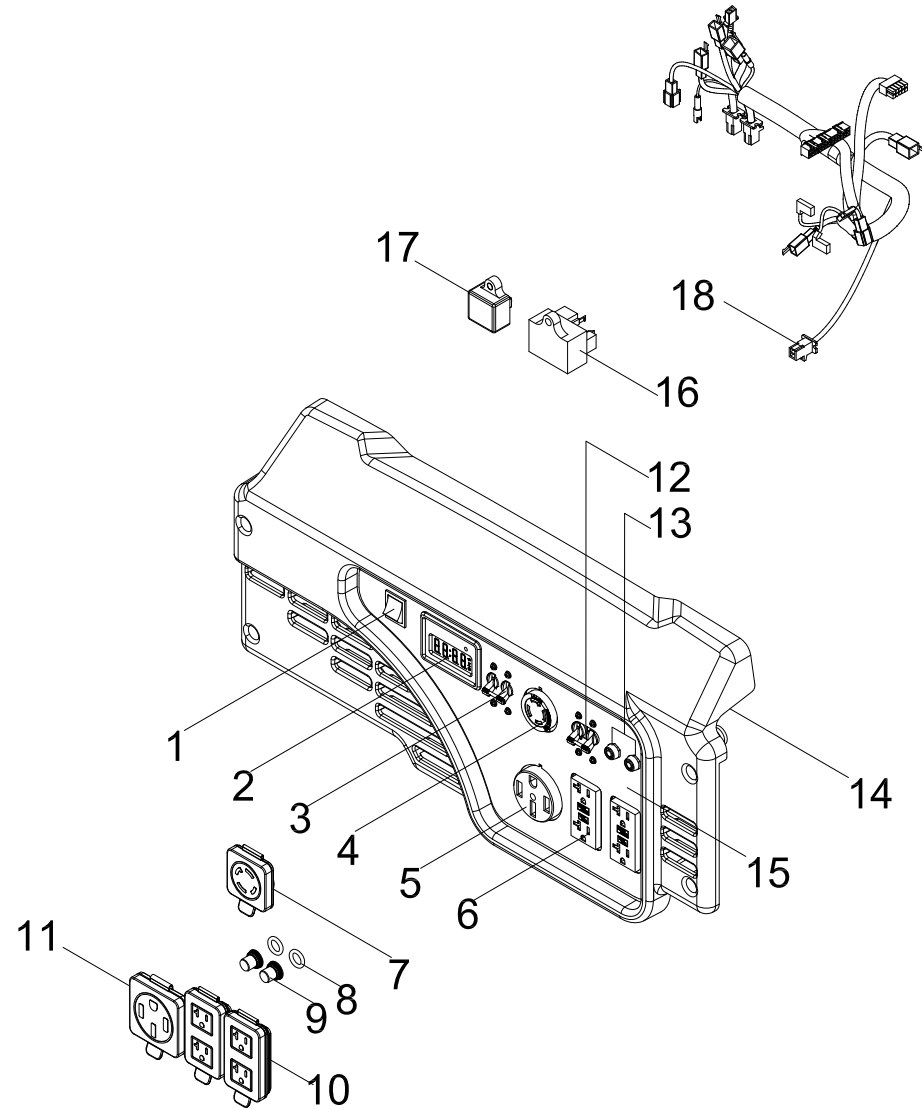

## LISTA DE PARTES DE LA CULATA

#	Número de parte	Descripción	Ctd.
1	100149155	Conjunto del balancín	2
2	100748373	Placa guía, varilla de empuje	1
3	100004589	Retenedor de la válvula	2
4	100004576	Collar de la válvula	4
5	100004516	Asiento del resorte de la válvula, superior	2
6	100067633	Resorte de la válvula	2
7	100004602	Sello de aceite, válvula de admisión	1
8	100004575	Asiento del resorte de la válvula, inferior	2
9	100010389	Perno prisionero, M8 x 35	2
10	100009378	Bujía F6RTC	1
11	100719490	Válvula de escape	1
12	100715291	Culata	1
13	100010364	Perno prisionero, M6-8 x 104	2
14	100719491	Válvula de admisión	1
15	100150209	Junta de la culata	1

## DIAGRAMA DE PARTES DEL TABLERO DE CONTROL

Figure G

## LISTA DE PARTES DEL TABLERO DE CONTROL

#	Número de parte	Descripción	Ctd.
1	100019771-0001	Interruptor	1
2	100730999	Medidor Intelligauge, INT10F	1
3	100019957	Disyuntor de 30 A, selector de polo	1
4	100020023	Receptáculo L14-30R	1
5	100087040	Receptáculo 14-50R	1
6	100052461-0001	Receptáculo GFCI 5-20R, dúplex	2
7	100731571	Cubierta del receptáculo L14-30R	1
8	100031552	Junta tórica	2
9	100120180	Cubierta del disyuntor	2
10	100731574	Cubierta del receptáculo GFCI 5-20R, dúplex	2
11	100731570	Cubierta del receptáculo 14-50R	1
12	100726114	Disyuntor de 38 A, selector de polo	1
13	100019754	Disyuntor 20A, pulsador	2
14	100032110-0003	Carcasa del panel de control	1
15	100809262	Panel de control	1
16	100728386	Protector contra sobrevoltaje	1
17	100783059	Cargador	1
18	100809261	Conjunto del mazo de cables	1