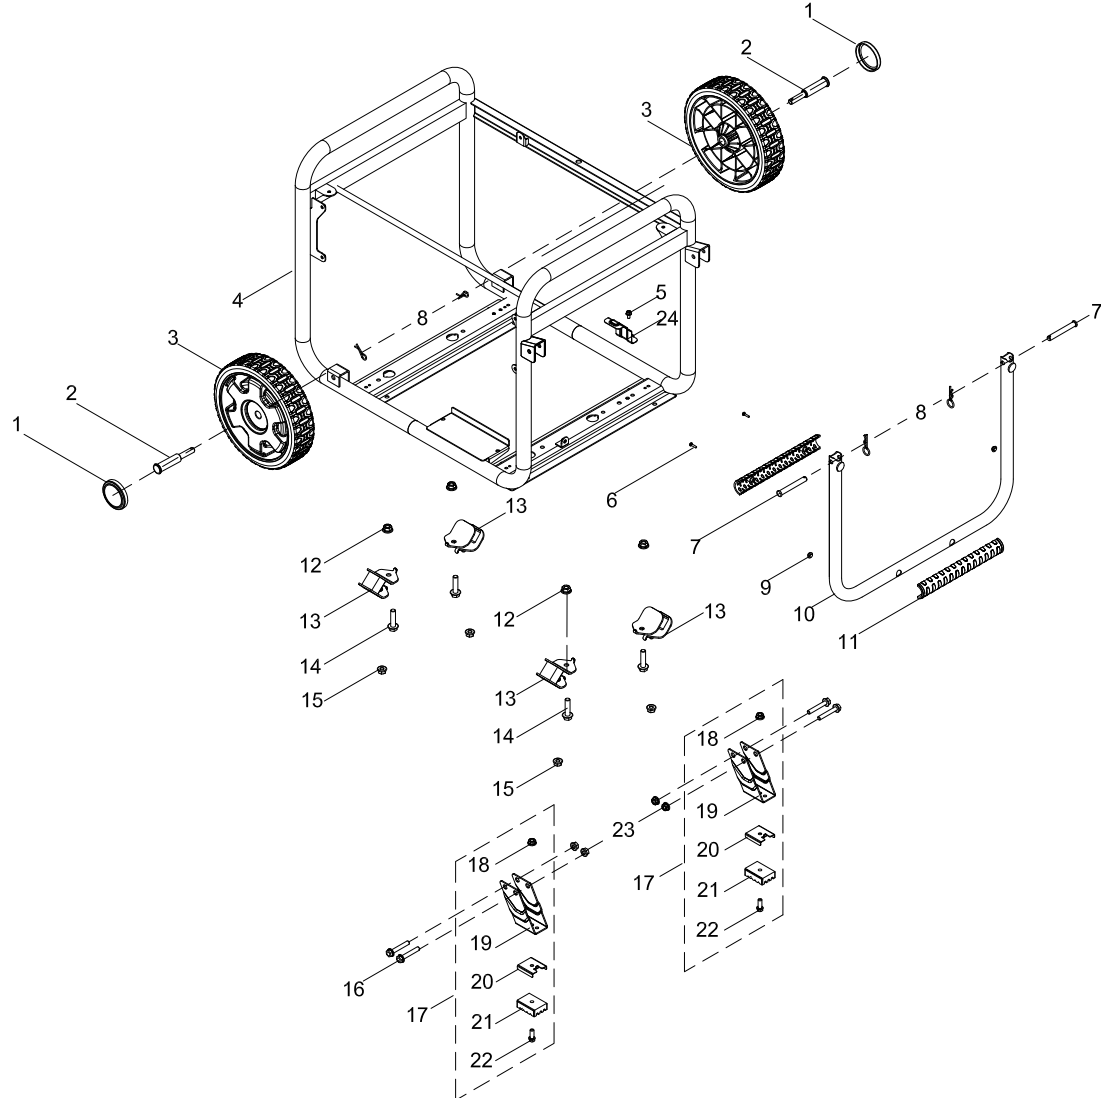

## LISTA DE PARTES DEL TABLERO DE CONTROL

#	Número de parte	Descripción	Ctd.
1	100019771-0001	Interruptor	1
2	100730999	Medidor Intelligauge, INT10F	1
3	100019957	Disyuntor de 30 A, selector de polo	1
4	100020023	Receptáculo L14-30R	1
5	100087040	Receptáculo 14-50R	1
6	100052461-0001	Receptáculo GFCI 5-20R, dúplex	2
7	100731571	Cubierta del receptáculo L14-30R	1
8	100031552	Junta tórica	2
9	100120180	Cubierta del disyuntor	2
10	100731574	Cubierta del receptáculo GFCI 5-20R, dúplex	2
11	100731570	Cubierta del receptáculo 14-50R	1
12	100726114	Disyuntor de 38 A, selector de polo	1
13	100019754	Disyuntor 20A, pulsador	2
14	100032110-0003	Carcasa del panel de control	1
15	100809262	Panel de control	1
16	100728386	Protector contra sobrevoltaje	1
17	100783059	Cargador	1
18	100809261	Conjunto del mazo de cables	1

## DIAGRAMA DE PARTES DEL ENSAMBLAJE DEL MARCO

Figure H

**LISTA DE PARTES DEL ENSAMBLAJE DEL MARCO**

#	Número de parte	Descripción	Ctd.
1	100712243-0001	Tapa del cubo	2
2	100714025	Pasador de rueda, Ø10	2
3	100163346-0001	9.5 in Rueda	2
4	100788121-0001	Bastidor	1
5	100031967-0007	Perno de brida, M6 x 16	1
6	100095857-0005	Perno de brida, M4 x 18	2
7	100011047-0003	Pasador de rueda, Ø8 x 40	2
8	100714685-0001	Pasador R, R5	4
9	100078853	Almohadilla de amortiguación, manillar	2
10	100725488-0001	Manillar	1
11	100711157	Agarre del manillar	1
12	100011456-0003	Tuerca de brida, M10 x 1.25	4
13	100068992	Montaje de vibraciones 1	4
14	100011381-0002	Perno de brida, M10 x 1.25 x 40	4
15	100011453-0003	Contratuerca de brida, M8	4
16	100011330-0001	Perno de brida, M8 x 48	4
17	100163347-0001	Conjunto de la pata de apoyo	2
18	100011452-0003	Contratuerca de brida, M6	2
19	100711874-0001	Pata de apoyo	2
20	100068623-0001	Bloqueo de parada	2
21	100058956	Montaje de vibraciones, pata de apoyo	2
22	100011266-0004	Perno de brida, M6 x 20	2
23	100011453-0002	Tuerca de brida, M8 (GB6177.1)	4
24	100732431	Blindaje térmico	1

# DIAGRAMA DE CABLEADO