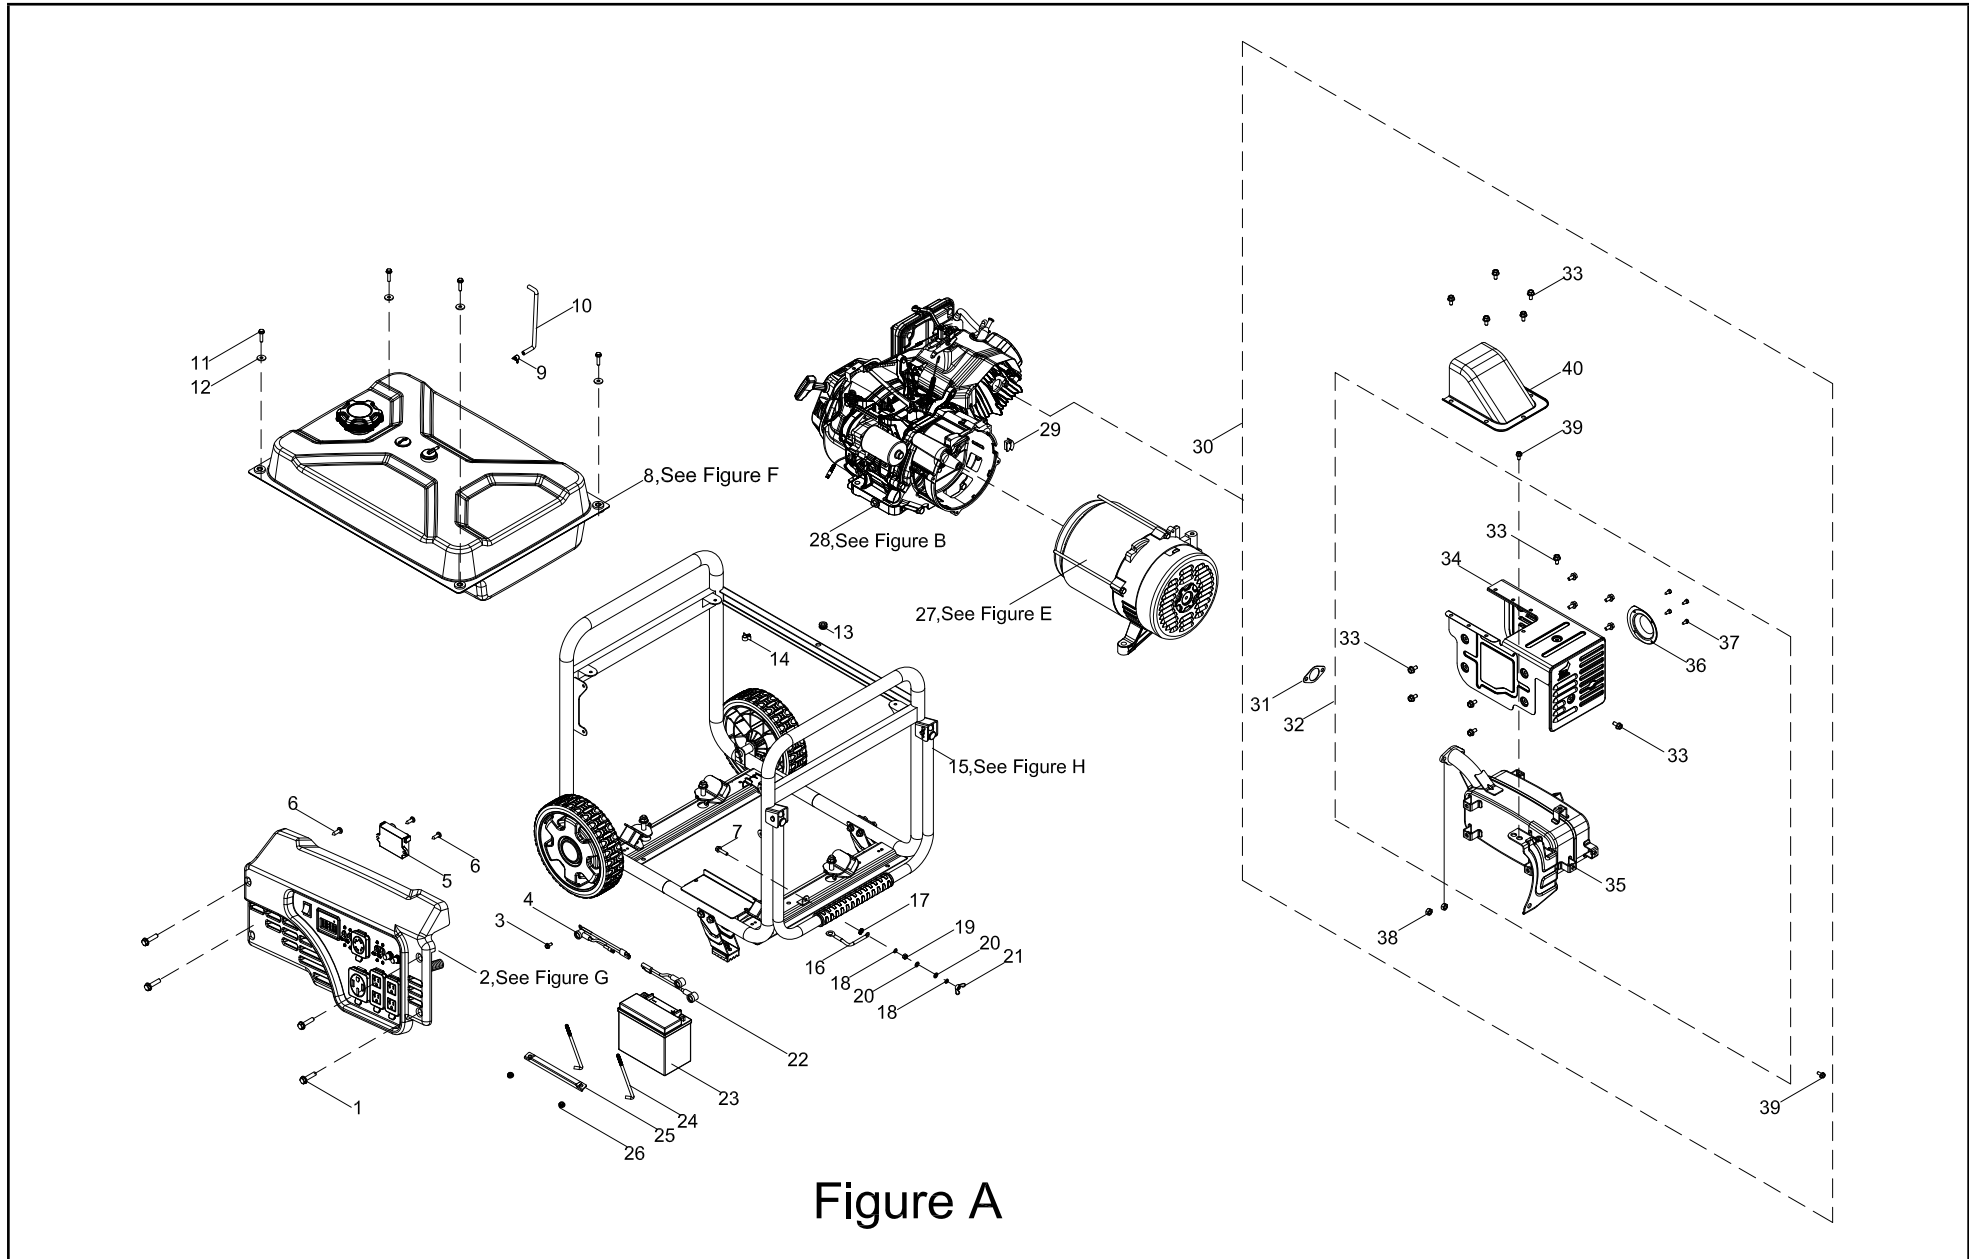

# DIAGRAMA DE PARTES DEL GENERADOR

Figure A

## LISTA DE PARTES DEL GENERADOR

#	Número de parte	Descripción	Ctd.
1	100011530-0002	Perno de brida, M6 x 16	4
2	100807895	Conjunto del panel (ver la figura G)	1
3	100011261-0004	Perno de brida, M6 x 12 (GB5789)	1
4	100752662	Mazo de cables para CC, motor	1
5	5.1830.022	Módulo de cierre de CO	1
6	100100457-0001	Tornillo, M4 x 16	3
7	100011269-0003	Perno de brida, M6 x 28	1
8	100734896	Conjunto del tanque de combustible (ver la figura F)	1
9	100005148	Abrazadera, Ø8	1
10	100764317	Tubo de ventilación	1
11	100011268-0002	Perno de brida, M6 x 25	4
12	100010439-0001	Arandela, Ø6.5 x 2 x Ø25	4
13	100009075	Amortiguador de goma	1
14	100000667	Abrazadera, Ø8 x 8	1
15	100808969	Conjunto del bastidor (ver la figura H)	1
16	100746237	Cable de tierra	1
17	100128826-0001	Arandela de seguridad dentada, Ø6	1
18	100010886-0004	Arandela de resorte, Ø6	2
19	100011421-0003	Tuerca de brida, M6	1
20	100010920-0002	Arandela plana, Ø6	2
21	100010828-0002	Tuerca tipo mariposa, M6	1
22	100752661	Cable de conexión de la batería 2	1
23	100021409	Batería, 12 V 14 Ah	1
24	100021362-0003	Perno de fijación, batería	2
25	100021372-0017	Placa de presión, batería	1
26	100011452-0003	Contratuerca de brida, M6	2
27	100809341	Conjunto del alternador (ver la figura E)	1
28	1ZC7DCV78	Motor, 459 cc	1
29	100018704	Tapón de goma	1