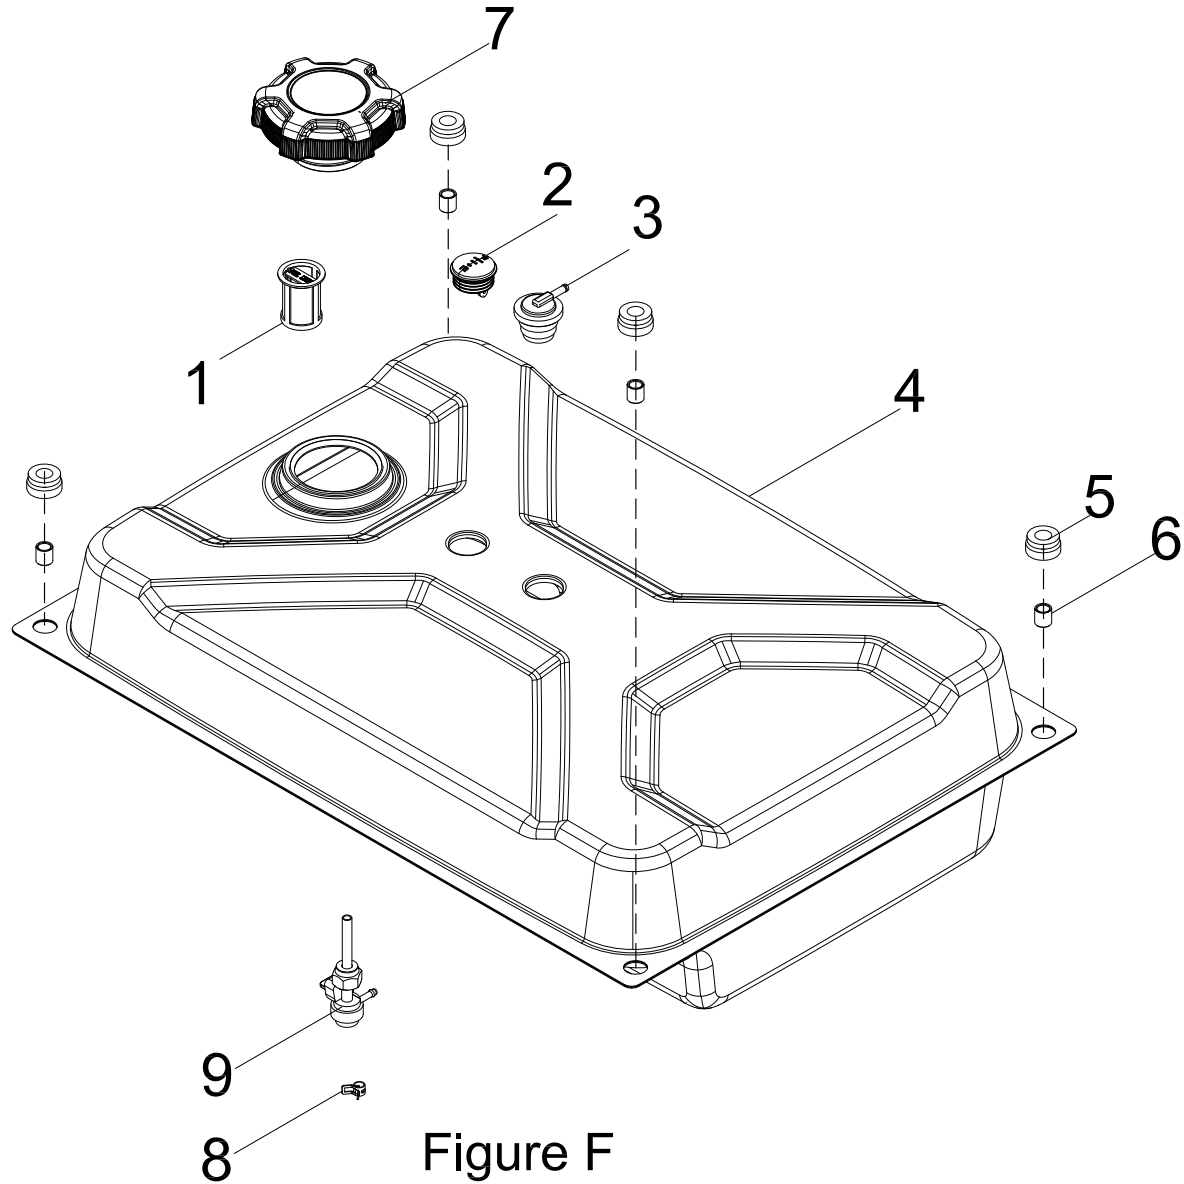

## LISTA DE PARTES DE LA CULATA

#	Número de parte	Descripción	Ctd.
1	100149155	Conjunto del balancín	2
2	100748373	Placa guía, varilla de empuje	1
3	100004589	Retenedor de la válvula	2
4	100004576	Collar de la válvula	4
5	100004516	Asiento del resorte de la válvula, superior	2
6	100067633	Resorte de la válvula	2
7	100004602	Sello de aceite, válvula de admisión	1
8	100004575	Asiento del resorte de la válvula, inferior	2
9	100010389	Perno prisionero, M8 x 35	2
10	100009378	Bujía F6RTC	1
11	100719490	Válvula de escape	1
12	100715291	Culata	1
13	100010364	Perno prisionero, M6-8 x 104	2
14	100719491	Válvula de admisión	1
15	100150209	Junta de la culata	1

## DIAGRAMA DE PARTES DEL ALTERNADOR

Figure E

**LISTA DE PARTES DEL ALTERNADOR**

#	Número de parte	Descripción	Ctd.
1	100011570-0007	Perno de brida grande, M6 x 12	1
2	100018662-0001	Cubierta del extremo del generador	1
3	100011250-0002	Perno de brida, M5 x 14	2
4	100020167	Soporte de la cubierta de extremo	1
5	100011252-0001	Perno de brida, M5 x 18	7
6	100759723	Conjunto del rotor, Al	1
7	100749191	Regulador de voltaje (AVR)	1
8	100018595	Conjunto de escobillas de carbono	1
9	100746230	Cable de conexión a tierra 1	1
10	100010885-0004	Arandela de resorte, Ø5	3
11	100010919-0002	Arandela plana, Ø5	1
12	100011305-0001	Perno de brida, M6 x 200	4
13	100725617	Carcasa del extremo	1
14	100011400-0001	Perno de brida, M10 x 1.25 x 285	1
15	100010905-0001	Arandela, Ø10	1
16	100733754	Perno de brida, M5 x 235	2
17	100011419-0001	Tuerca de brida, M5	2
18	100753553	Conjunto del alternador, Al	1
19	100758479	Cubierta del estator	1
20	100759722	Conjunto del estator, Al	1
21	100018701	Bloque de terminales	1

## DIAGRAMA DE PARTES DEL TANQUE DE COMBUSTIBLE

Figure F