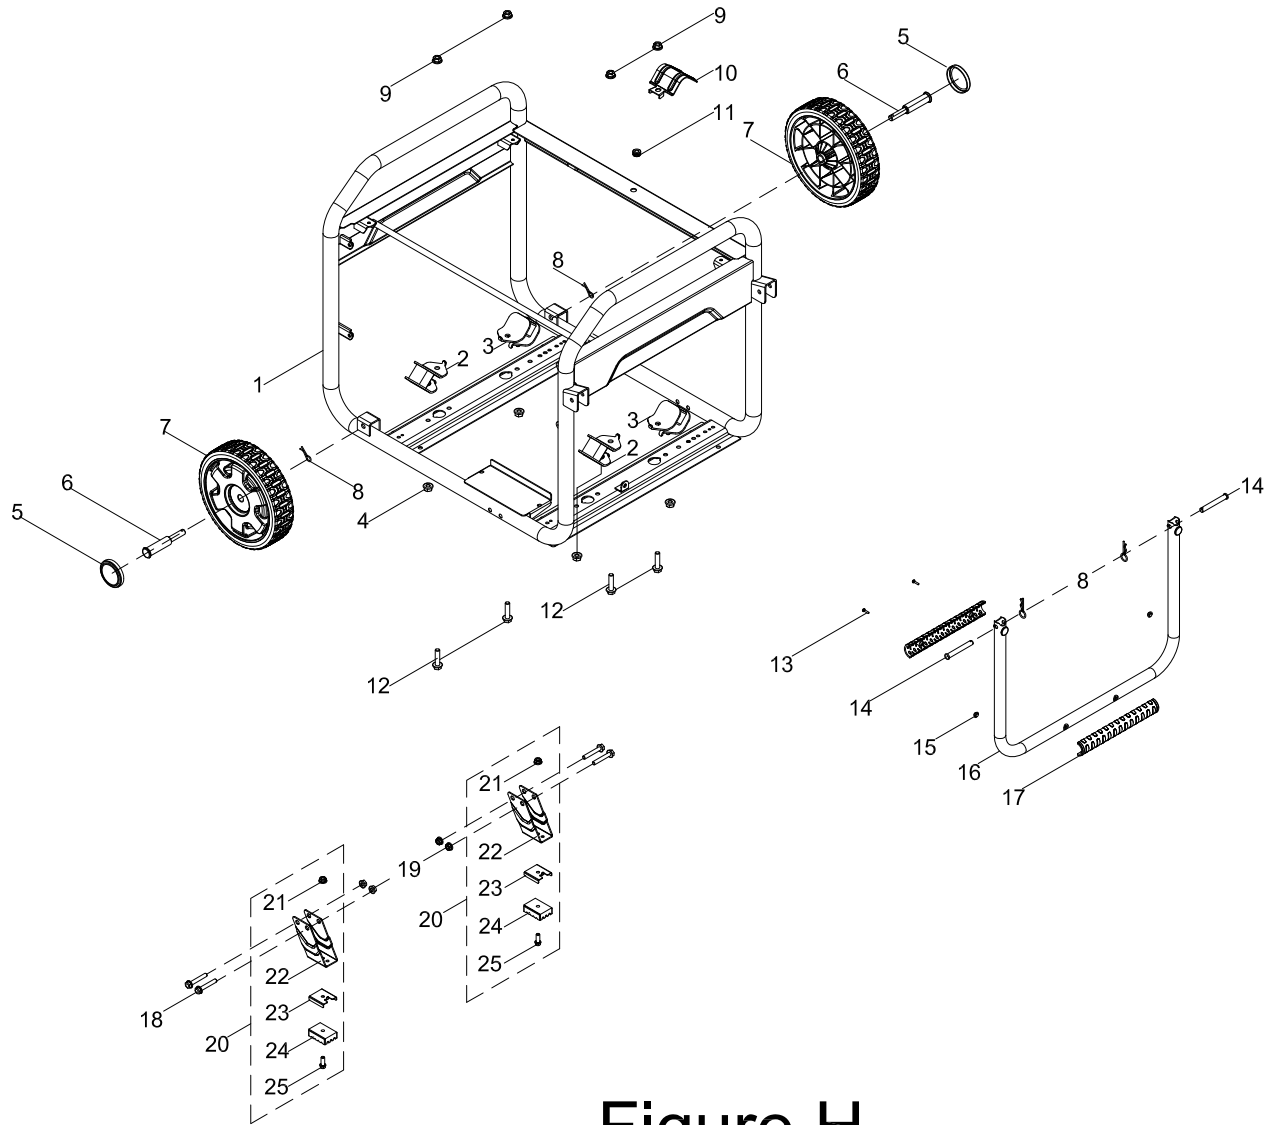

# FRAME ASSEMBLY PARTS DIAGRAM

Figure H

**FRAME ASSEMBLY PARTS LIST**

#	Part Number	Description	Qty.
1	100788626-0001	Frame	1
2	100031984	Vibration Mount 2	2
3	100068992	Vibration Mount 1	2
4	100011453-0003	M8 Flange Lock Nut	4
5	100712243-0001	Wheel Cover, Yellow	2
6	100714025	Roll Pin Ø10	2
7	100163346-0001	9.5 In. Wheel, Yellow	2
8	100714685-0001	R-pin	4
9	100011456-0003	M10 x 1.25 Flange Nut	4
10	100021029-0001	Heat Shield	1
11	100009075	Rubber Damper	1
12	100011381-0002	M10 x 1.25 x 40 Flange Bolt	4
13	100095857-0005	M4 x 18 Flange Bolt	2
14	100011047-0003	Roll Pin Ø8 x 40	2
15	100078853	Handle Damping Pad	2
16	100160069-0001	Handle	1
17	100711157	Handle Grip	1
18	100011330-0001	M8 x 48 Flange Bolt	4
19	100011453-0002	M8 Flange Nut, GB6177.1	4
20	100163347-0001	Support Leg Assembly	2
21	100011452-0003	M6 Flange Lock Nut	2
22	100711874-0001	Support Leg	2
23	100068623-0001	Stop Block	2
24	100058956	Vibration Mount, Support Leg	2
25	100011266-0004	M6 x 20 Flange Bolt	2

# WIRING DIAGRAM