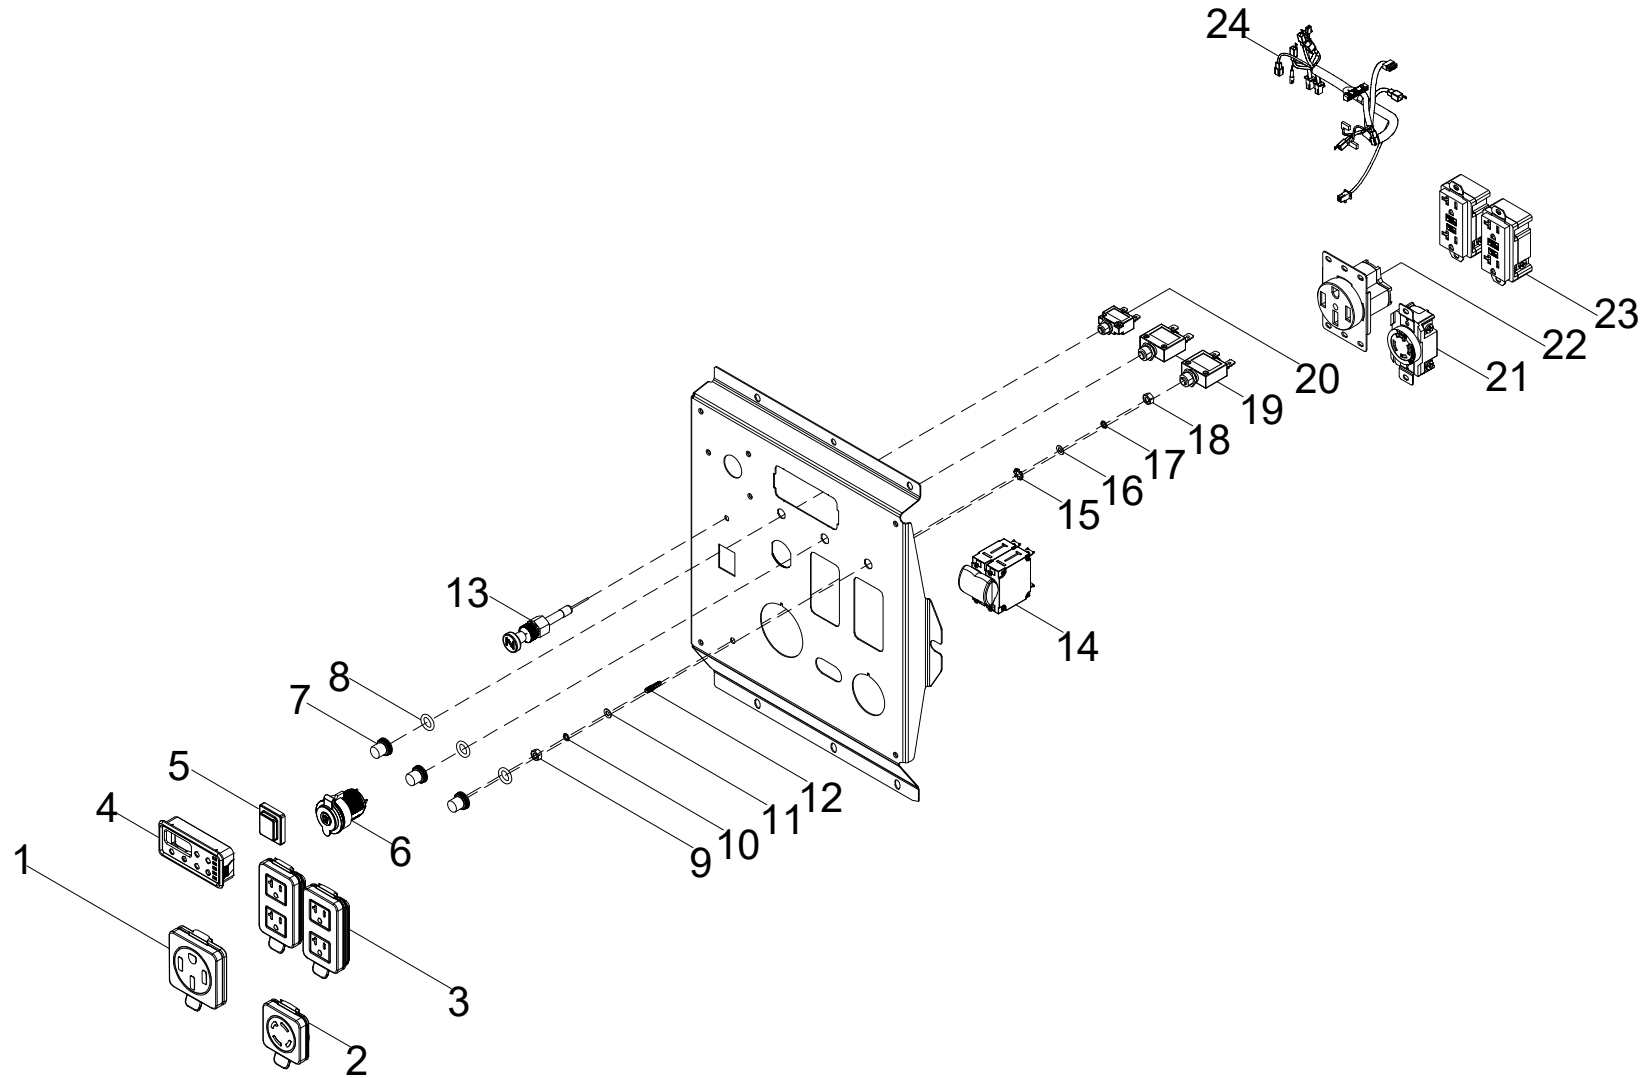

SCHÉMA DE PIÈCES DEL PANNEAU DE COMMANDE

Figure F

LISTE DE PIÈCES DEL PANNEAU DE COMMANDE

No	No de pièce	Description	Qté
1	100731570	Couvercle, Prise L14-50R	1
2	100731571	Couvercle, Prise L14-30R	1
3	100731574	Couvercle, Prise 5-20R	2
4	100781222	Intelligauge, INT5CINV	1
5	100019772-0001	Interrupteur d'arrêt	1
6	100019782	Prise de 12 V	1
7	100120180	Couvercle du coupe-circuit	3
8	100031552	Joint torique	3
9	100011421-0003	Écrou à embase M6	1
10	100010886-0004	Rondelle élastique Ø6	1
11	100010910-0003	Rondelle plate Ø6	1
12	100092320	Goujon de mise à la terre	1
13	100128826-0001	Rondelle frein dentée Ø6	1
14	100727088	Disjoncteur de 30 A	1
15	100797965	Câble d'accélérateur	1
16	100010919-0002	Rondelle plate Ø5	1
17	100010885-0003	Rondelle élastique Ø5	1
18	100011419-0001	Écrou à embase M5	1
19	100019754	Coupe-circuit 20 A, bouton-poussoir	2
20	100057719	Coupe-circuit 8 A, bouton-poussoir	1
21	100020023	Prise L14-30R	1
22	100020022	Prise L14-50R	1
23	100052461-0001	Prise 5-20R	1
24	100797073	Ensemble de faisceau de câblage	1