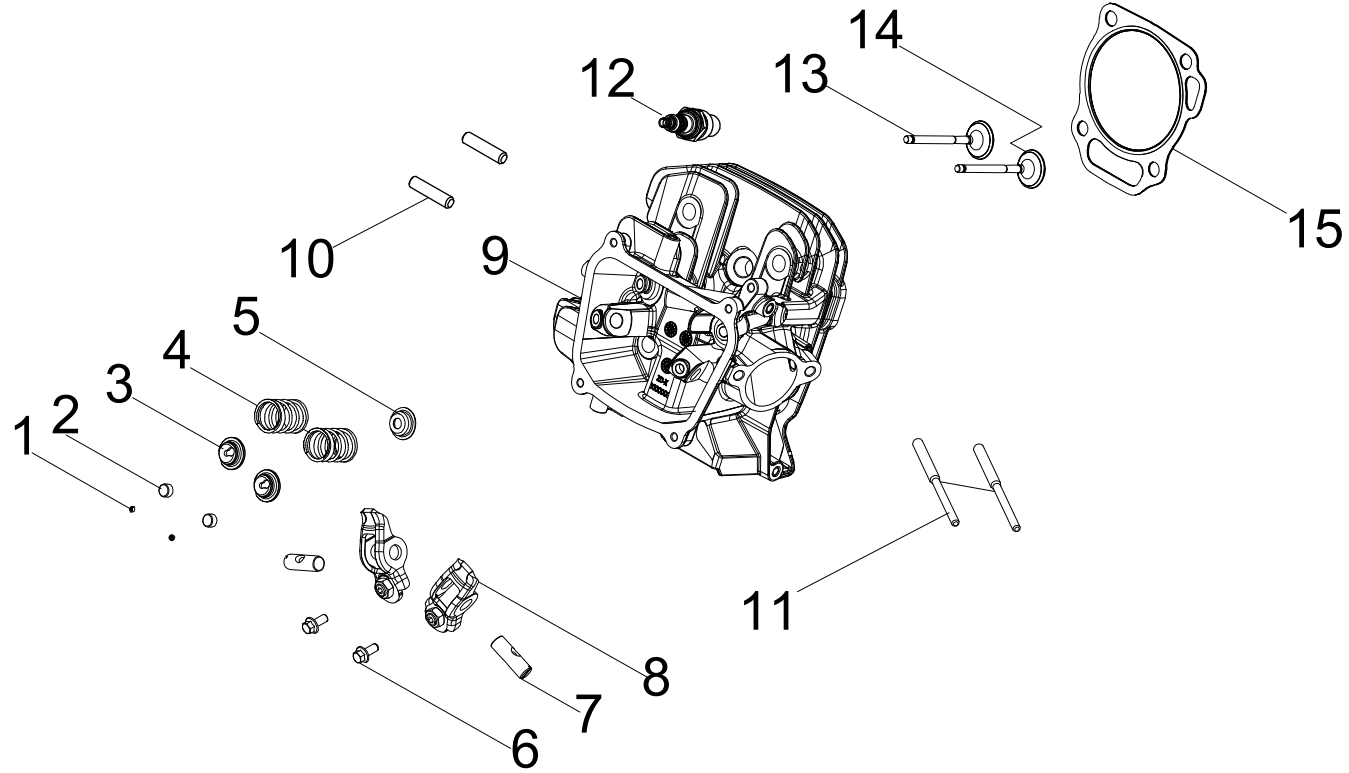

SCHÉMA DE PIÈCES DE CULASSE

Figure C

LISTE DE PIÈCES DE CULASSE

No	No de pièce	Description	Qté
1	100004576	Clavette de soupape	4
2	100004589	Bouchon de réglage des soupapes, échappement	2
3	100004516	Siège du ressort de la soupape, 182F	2
4	100067633	Soupape à ressort	2
5	100004602	Bac d'égouttement d'huile	1
6	100011518-0001	Boulon hexagonal à petite bride, M5 x 12	2
7	100765720	Arbre du bras de culbuteur	2
8	100728722	Ensemble culbuteur	2
9	100787693	Culasse	1
10	100798372	Goujon, M8 x 56	2
11	100099271	Goujon, M6-8 x 115	2
12	100009377	Bougie d'allumage (E7RTC)	1
13	100728728	Valve d'échappement	1
14	100728727	Admission de la soupape	1
15	100753098	Joint de la culasse du cylindre	1

SCHÉMA DE PIÈCES DEL CARBURATEUR

Figure D

LISTE DE PIÈCES DEL CARBURATEUR

No	No de pièce	Description	Qté
1	100728730	Joint d'isolant	1
2	100786753	Isolant de carburateur	1
3	100763708	Joint du carburateur	1
4	100797107	Carburateur	1
5	100085766	Joint d'étanchéité du boulon de montage du carter de carburant	1
6	100777320	Jet principal, standard (100)	1
	100089154	Jet principal, standard (98)	/
7	100134226	Joint torique 1	1
8	100134227	Joint torique 2	1
9	100717415	Joint d'étanchéité du filtre à air	1