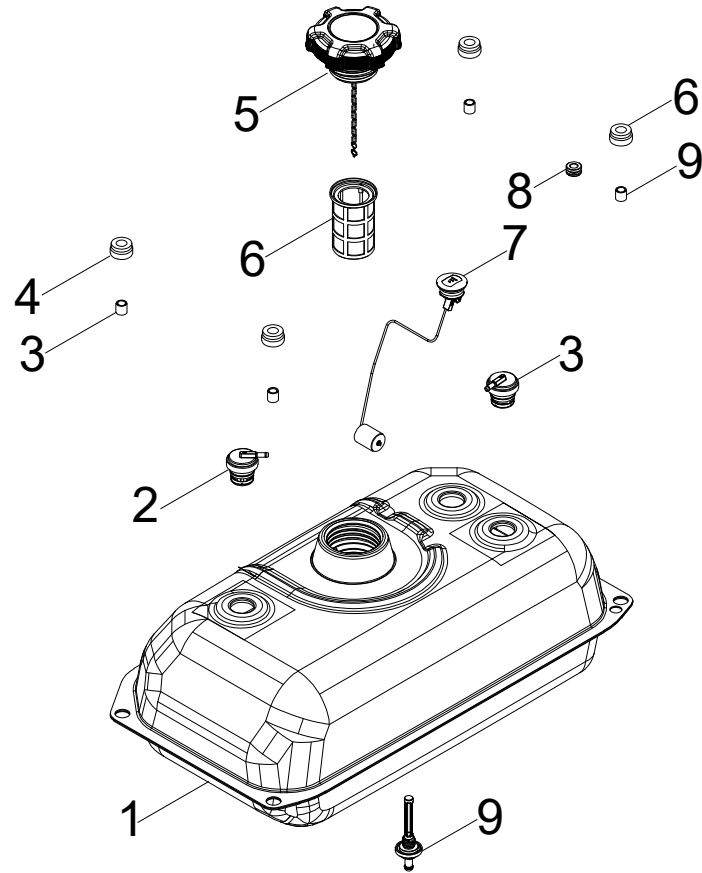

SCHÉMA DE PIÈCES DEL RÉSERVOIR DE CARBURANT

Figure E

LISTE DE PIÈCES DEL RÉSERVOIR DE CARBURANT

No	No de pièce	Description	Qté
1	100800483-0001	Réservoir de carburant, 23 L	1
2	100720340	Robinet d'inversion	2
3	100021118	Bague, Ø12 x Ø9 x 13	4
4	100032369	Support antivibrations, réservoir de carburant	4
5	100142004	Capuchon du réservoir de carburant	1
6	100760633	Ensemble de filtre de niveau de carburant	1
7	100751383	Indicateur de carburant	1
8	100009075	Support de montage antivibrations	1
9	100714546	Robinet de carburant	1

SCHÉMA DE PIÈCES DEL PANNEAU DE COMMANDE

Figure F

LISTE DE PIÈCES DEL PANNEAU DE COMMANDE

No	No de pièce	Description	Qté
1	100731570	Couvercle, Prise L14-50R	1
2	100731571	Couvercle, Prise L14-30R	1
3	100731574	Couvercle, Prise 5-20R	2
4	100781222	Intelligauge, INT5CINV	1
5	100019772-0001	Interrupteur d'arrêt	1
6	100019782	Prise de 12 V	1
7	100120180	Couvercle du coupe-circuit	3
8	100031552	Joint torique	3
9	100011421-0003	Écrou à embase M6	1
10	100010886-0004	Rondelle élastique Ø6	1
11	100010910-0003	Rondelle plate Ø6	1
12	100092320	Goujon de mise à la terre	1
13	100128826-0001	Rondelle frein dentée Ø6	1
14	100727088	Disjoncteur de 30 A	1
15	100797965	Câble d'accélérateur	1
16	100010919-0002	Rondelle plate Ø5	1
17	100010885-0003	Rondelle élastique Ø5	1
18	100011419-0001	Écrou à embase M5	1
19	100019754	Coupe-circuit 20 A, bouton-poussoir	2
20	100057719	Coupe-circuit 8 A, bouton-poussoir	1
21	100020023	Prise L14-30R	1
22	100020022	Prise L14-50R	1
23	100052461-0001	Prise 5-20R	1
24	100797073	Ensemble de faisceau de câblage	1