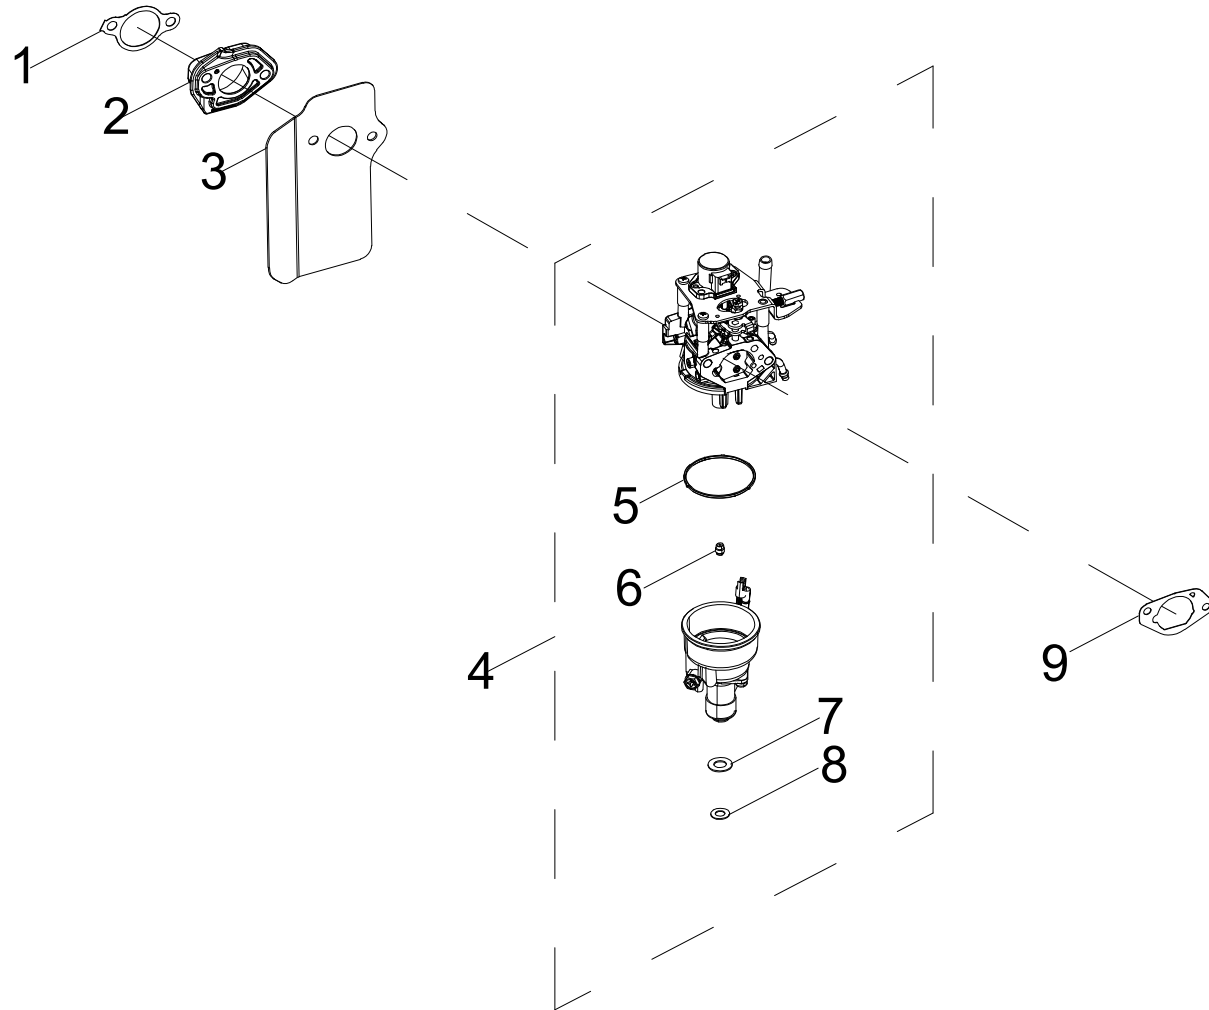

SCHÉMA DE PIÈCES DE CULASSE

Figure C

LISTE DE PIÈCES DE CULASSE

No	No de pièce	Description	Qté
1	100004576	Clavette de soupape	4
2	100004589	Bouchon de réglage des soupapes, échappement	2
3	100004516	Siège du ressort de la soupape, 182F	2
4	100067633	Soupape à ressort	2
5	100004602	Bac d'égouttement d'huile	1
6	100011518-0001	Boulon hexagonal à petite bride, M5 x 12	2
7	100765720	Arbre du bras de culbuteur	2
8	100728722	Ensemble culbuteur	2
9	100787693	Culasse	1
10	100798372	Goujon, M8 x 56	2
11	100099271	Goujon, M6-8 x 115	2
12	100009377	Bougie d'allumage (E7RTC)	1
13	100728728	Valve d'échappement	1
14	100728727	Admission de la soupape	1
15	100753098	Joint de la culasse du cylindre	1

SCHÉMA DE PIÈCES DEL CARBURATEUR

Figure D

LISTE DE PIÈCES DEL CARBURATEUR

No	No de pièce	Description	Qté
1	100728730	Joint d'isolant	1
2	100786753	Isolant de carburateur	1
3	100763708	Joint du carburateur	1
4	100797107	Carburateur	1
5	100085766	Joint d'étanchéité du boulon de montage du carter de carburant	1
6	100777320	Jet principal, standard (100)	1
	100089154	Jet principal, standard (98)	/
7	100134226	Joint torique 1	1
8	100134227	Joint torique 2	1
9	100717415	Joint d'étanchéité du filtre à air	1

SCHÉMA DE PIÈCES DEL RÉSERVOIR DE CARBURANT

Figure E

LISTE DE PIÈCES DEL RÉSERVOIR DE CARBURANT

No	No de pièce	Description	Qté
1	100800483-0001	Réservoir de carburant, 23 L	1
2	100720340	Robinet d'inversion	2
3	100021118	Bague, Ø12 x Ø9 x 13	4
4	100032369	Support antivibrations, réservoir de carburant	4
5	100142004	Capuchon du réservoir de carburant	1
6	100760633	Ensemble de filtre de niveau de carburant	1
7	100751383	Indicateur de carburant	1
8	100009075	Support de montage antivibrations	1
9	100714546	Robinet de carburant	1