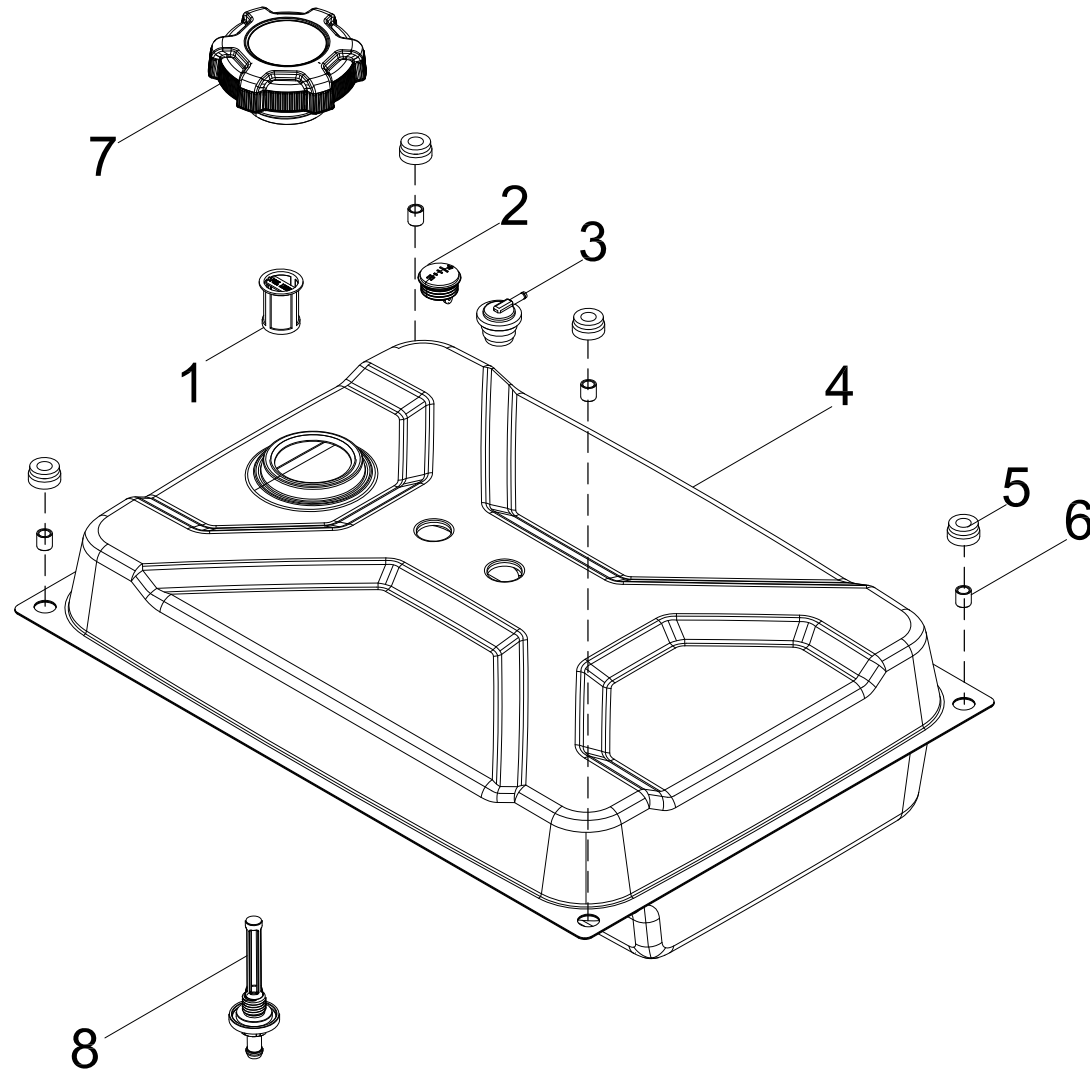

ALTERNATOR PARTS LIST

#	Part Number	Description	Qty.
1	100011570-0007	M6 x 12 Big Flange Bolt	1
2	100018662-0001	Generator End Cover, Yellow	1
3	100011250-0002	M5 x 14 Flange Bolt	2
4	100020167	End Cover Support	1
5	100011252-0001	Flange Bolt M5 x 18	7
6	100749191	AVR	1
7	100018595	Carbon Brush Assembly	1
8	100000563	Cable Ties, L=85 mm	1
9	100746230	Grounding Wire 1	1
10	100010885-0004	Spring Washer Ø5	3
11	100010919-0002	Flat Washer Ø5	1
12	100011305-0001	M6 x 200 Flange Bolt	4
13	100725617	End Housing	1
14	100011400-0001	M10 x 1.25 x 285 Flange Bolt	1
15	100010888-0002	Spring Washer Ø10	1
16	100010905-0001	Washer Ø10	1
17	100011414-0001	M5 x 229 Flange Bolt	2
18	100011419-0001	M5 Flange Nut	2
19	100724466	Alternator Assembly, Al, Ø204 x 160 mm	1
20	100018701	Terminal Block	1
21	100726093	Stator Cover, 152.5 mm	1
22	100727878	Stator Assembly, Al, Ø204 x 160 mm	1
23	100727879	Rotor Assembly, Al, Ø119 x 160 mm	1
24	100007025	Cooling Fan	1

FUEL TANK PARTS DIAGRAM

Figure F