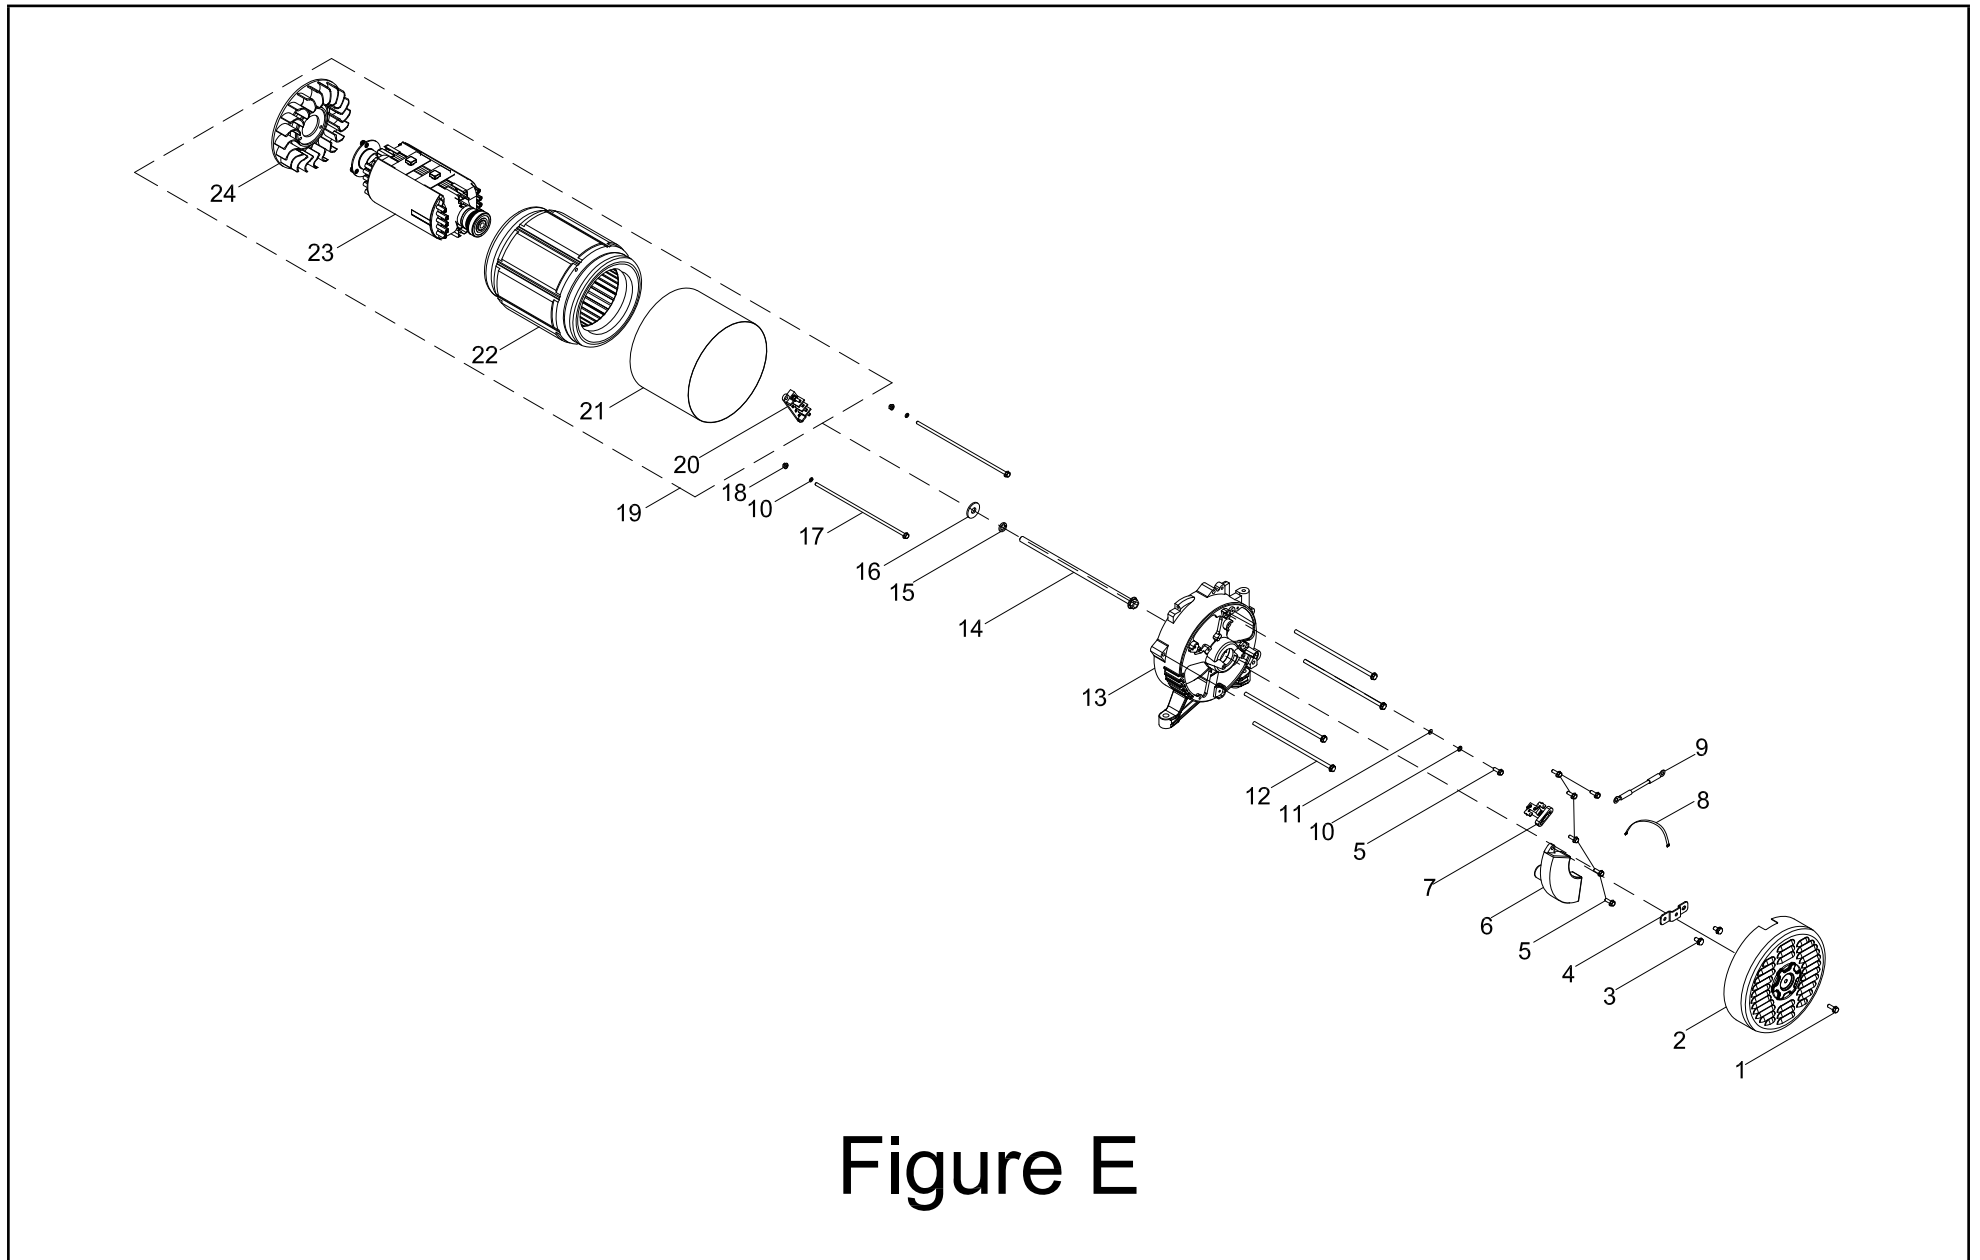

ALTERNATOR PARTS DIAGRAM

Figure E

ALTERNATOR PARTS LIST

#	Part Number	Description	Qty.
1	100011570-0007	M6 x 12 Big Flange Bolt	1
2	100018662-0001	Generator End Cover, Yellow	1
3	100011250-0002	M5 x 14 Flange Bolt	2
4	100020167	End Cover Support	1
5	100011252-0001	Flange Bolt M5 x 18	7
6	100749191	AVR	1
7	100018595	Carbon Brush Assembly	1
8	100000563	Cable Ties, L=85 mm	1
9	100746230	Grounding Wire 1	1
10	100010885-0004	Spring Washer Ø5	3
11	100010919-0002	Flat Washer Ø5	1
12	100011305-0001	M6 x 200 Flange Bolt	4
13	100725617	End Housing	1
14	100011400-0001	M10 x 1.25 x 285 Flange Bolt	1
15	100010888-0002	Spring Washer Ø10	1
16	100010905-0001	Washer Ø10	1
17	100011414-0001	M5 x 229 Flange Bolt	2
18	100011419-0001	M5 Flange Nut	2
19	100724466	Alternator Assembly, Al, Ø204 x 160 mm	1
20	100018701	Terminal Block	1
21	100726093	Stator Cover, 152.5 mm	1
22	100727878	Stator Assembly, Al, Ø204 x 160 mm	1
23	100727879	Rotor Assembly, Al, Ø119 x 160 mm	1
24	100007025	Cooling Fan	1