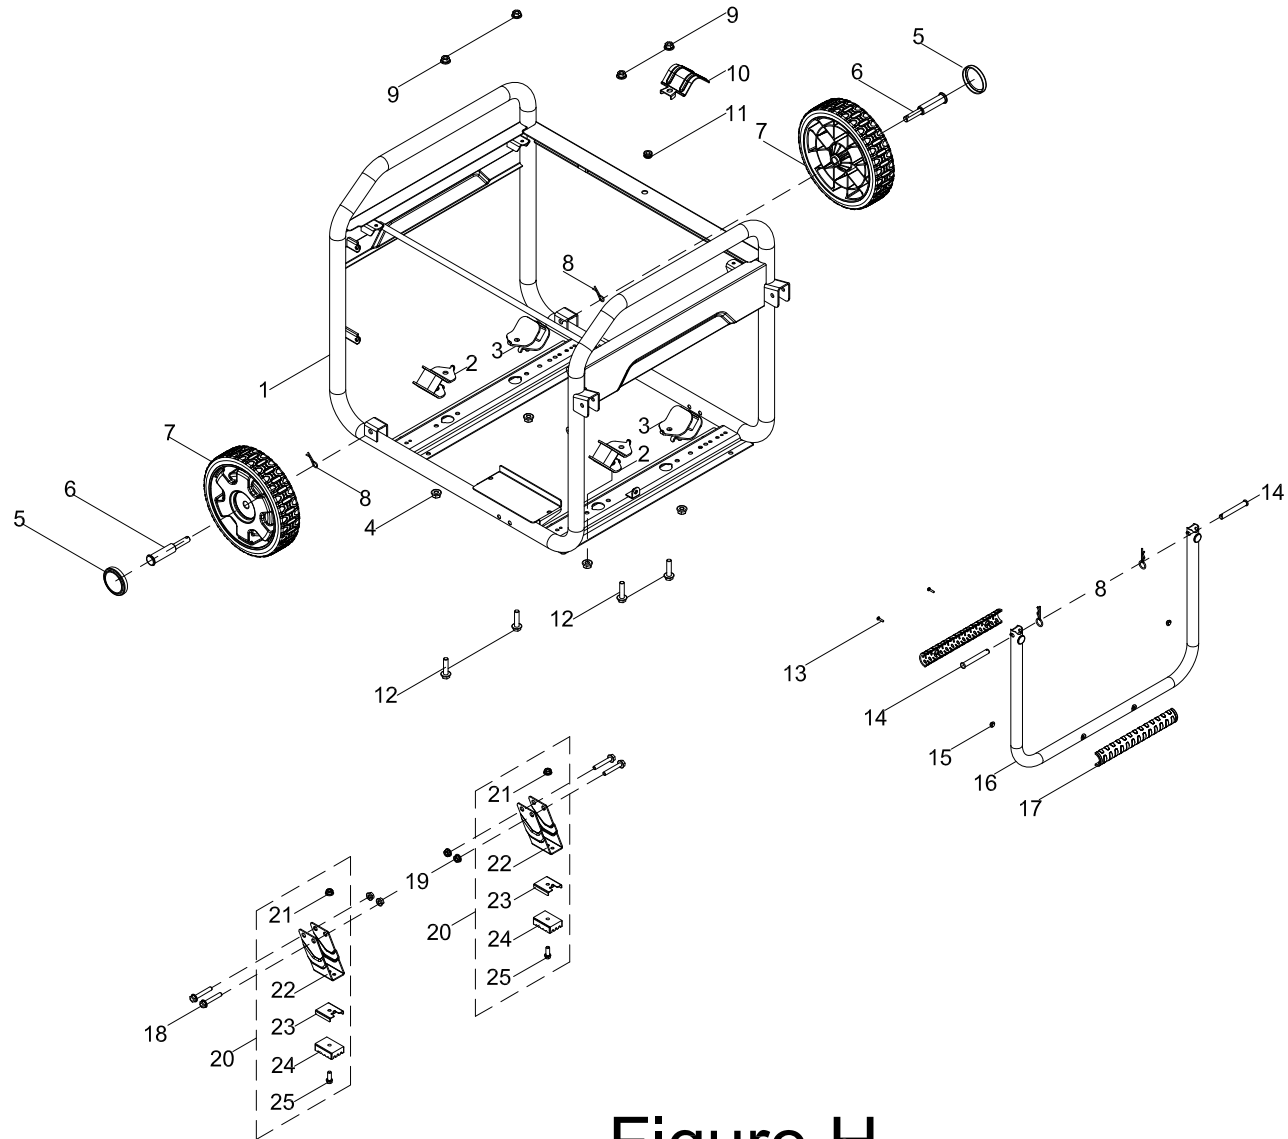

FRAME ASSEMBLY PARTS DIAGRAM

Figure H

FRAME ASSEMBLY PARTS LIST

#	Part Number	Description	Qty.
1	100788626-0001	Frame	1
2	100031984	Vibration Mount 2	2
3	100068992	Vibration Mount 1	2
4	100011453-0003	M8 Flange Lock Nut	4
5	100712243-0001	Wheel Cover, Yellow	2
6	100714025	Roll Pin Ø10	2
7	100163346-0001	9.5 In. Wheel, Yellow	2
8	100714685-0001	R-pin	4
9	100011456-0003	M10 x 1.25 Flange Nut	4
10	100021029-0001	Heat Shield	1
11	100009075	Rubber Damper	1
12	100011381-0002	M10 x 1.25 x 40 Flange Bolt	4
13	100095857-0005	M4 x 18 Flange Bolt	2
14	100011047-0003	Roll Pin Ø8 x 40	2
15	100078853	Damping Pad, Handle	2
16	100160069-0001	Handle	1
17	100711157	Handle Grip	1
18	100011330-0001	M8 x 48 Flange Bolt	4
19	100011453-0002	M8 Flange Nut, GB6177.1	4
20	100163347-0001	Support Leg Assembly	2
21	100011452-0003	M6 Flange Lock Nut	2
22	100711874-0001	Support Leg	2
23	100068623-0001	Stop Block	2
24	100058956	Vibration Mount, Support Leg	2
25	100011266-0004	M6 x 20 Flange Bolt	2

WIRING DIAGRAM