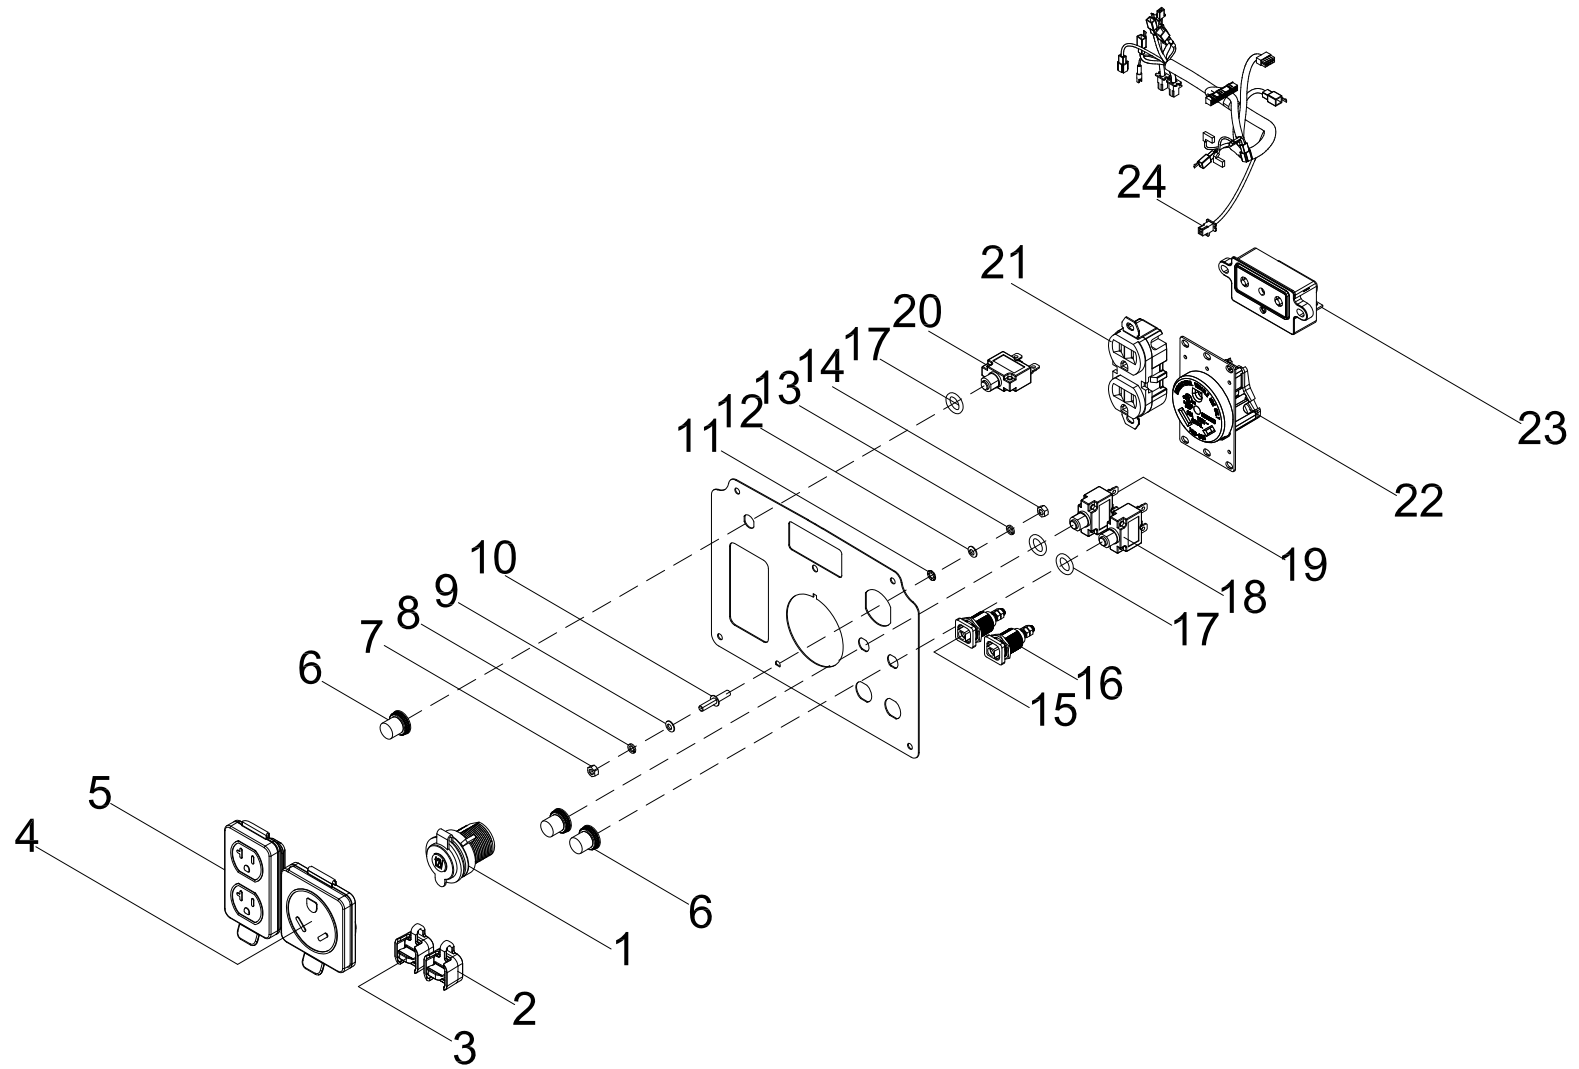

DIAGRAMA DE PARTES DEL TABLERO DE CONTROL

Figure F

LISTA DE PARTES DEL TABLERO DE CONTROL

#	Número de parte	Descripción	Ctd.
1	100019782	Receptáculo, 12 VCC	1
2	100735685-0002	Cubierta del puerto paralelo, cuadrada, negra	1
3	100735685-0001	Cubierta del puerto paralelo, cuadrada, roja	1
4	100731572	Cubierta del receptáculo, TT-30R	1
5	100731575	Cubierta del receptáculo, L5-20R	1
6	100120180	Cubierta, disyuntor	3
7	100011421-0003	Tuerca de brida M6	1
8	100010886-0004	Arandela de resorte, Ø6	1
9	100010910-0003	Arandela plana, Ø6	1
10	100092320	Perno de tierra	1
11	100128826-0001	Arandela de seguridad dentada, Ø6	1
12	100010919-0002	Arandela plana, Ø5	1
13	100010885-0003	Arandela de resorte, Ø5	1
14	100011419-0001	Tuerca M5	1
15	100746006-0001	Puerto paralelo, cuadrado, rojo	1
16	100746006-0002	Puerto paralelo, cuadrado, negro	1
17	100031552	Junta tórica	3
18	100057719-0001	Disyuntor de 8 A, pulsador	1
19	100019751	Disyuntor de 30 A, pulsador	1
20	100019754	Disyuntor de 20 A, pulsador	1
21	100020029	Receptáculo 5-20R, dúplex	1
22	100161320	Receptáculo TT-30R	1
23	100159885	Módulo de la pantalla LED	1
24	100796593	Conjunto del mazo de cables	1

DIAGRAMA DE PARTES DEL ENSAMBLAJE DE LA CARCASA

Figure G

LISTA DE PARTES DEL ENSAMBLAJE DE LA CARCASA

#	Número de parte	Descripción	Ctd.
1	100072715	Montaje de vibraciones, soporte	4
2	100716663	Conjunto de la carcasa, inferior, negro	1
3	100050562	Abrazadera roscada	4
4	100716665	Carcasa, inferior, negra	1
5	100072994	Tuerca escalonada M6	10
6	100716706	Buje, Ø9 x Ø6.6 x 5	4
7	100011452-0003	Tuerca M6	4
8	100718915	Pie, carcasa inferior	4
9	100011261-0004	Perno de brida M6 x 12	4