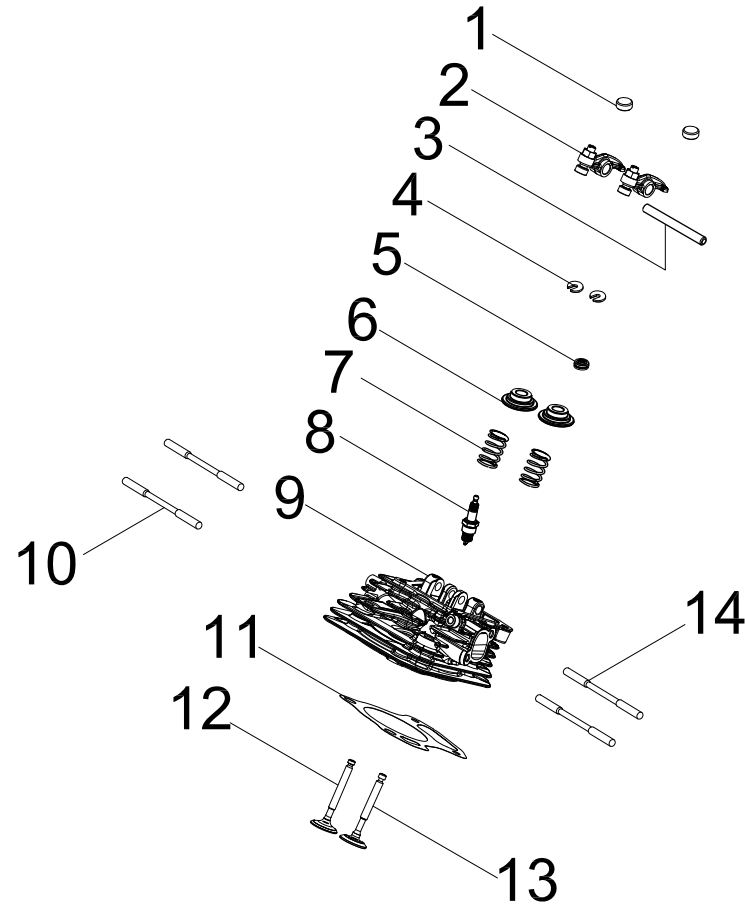

#	Número de parte	Descripción	Ctd.
60	100157090	Polea, arranque	1
61	100011462-0001	Tuerca de brida M14 x 1.5	1
62	100011571-0001	Perno de brida grande M6 x 14	2
63	100158107	Guía de aire delantera	1
64	100765357	Bobina de encendido	1
65	100000656	Clip de alambre C	2
66	100784921	Sello de aceite	1
67	100093250-0004	Tornillo en cruz, M4.8 x 20	2
68	100715178-0001	Perno de brida grande M6 x 45	1
69	100795717	Conjunto de la cubierta del ventilador	1
70	100795718	Cubierta del ventilador, negra	1
71	100158177	Junta, filtro de aire	1
72	100158179	Elemento del filtro de aire	1
73	100158178	Cubierta del filtro de aire	1
74	100158176	Perno	1
75	100072994	Contratuerca	2
76	100011274-0002	Perno de brida M6 x 45, GB5789	3
77	100158097	Base del clip 1	1
78	100717807-0004	Conjunto del arranque retráctil, negro	1

DIAGRAMA DE PARTES DE LA CULATA

Figure C

LISTA DE PARTES DE LA CULATA

#	Número de parte	Descripción	Ctd.
1	100760592	Tapa de ajuste de la válvula, escape	2
2	100760595	Conjunto del balancín	2
3	100158127	Eje, balancín	1
4	100075055	Collar de la válvula	2
5	100758247	Guía del sello de válvula	1
6	100075056	Asiento del resorte de la válvula (148F)	2
7	100159357	Válvula de resorte	2
8	100097810	Bujía (E6RTC)	1
9	100747805	Culata	1
10	100051258-0001	Perno prisionero M6 x 82	2
11	100158124	Junta, culata	1
12	100760591	Válvula de escape	1
13	100760590	Válvula de admisión	1
14	100010348	Perno prisionero M6 x 87	2