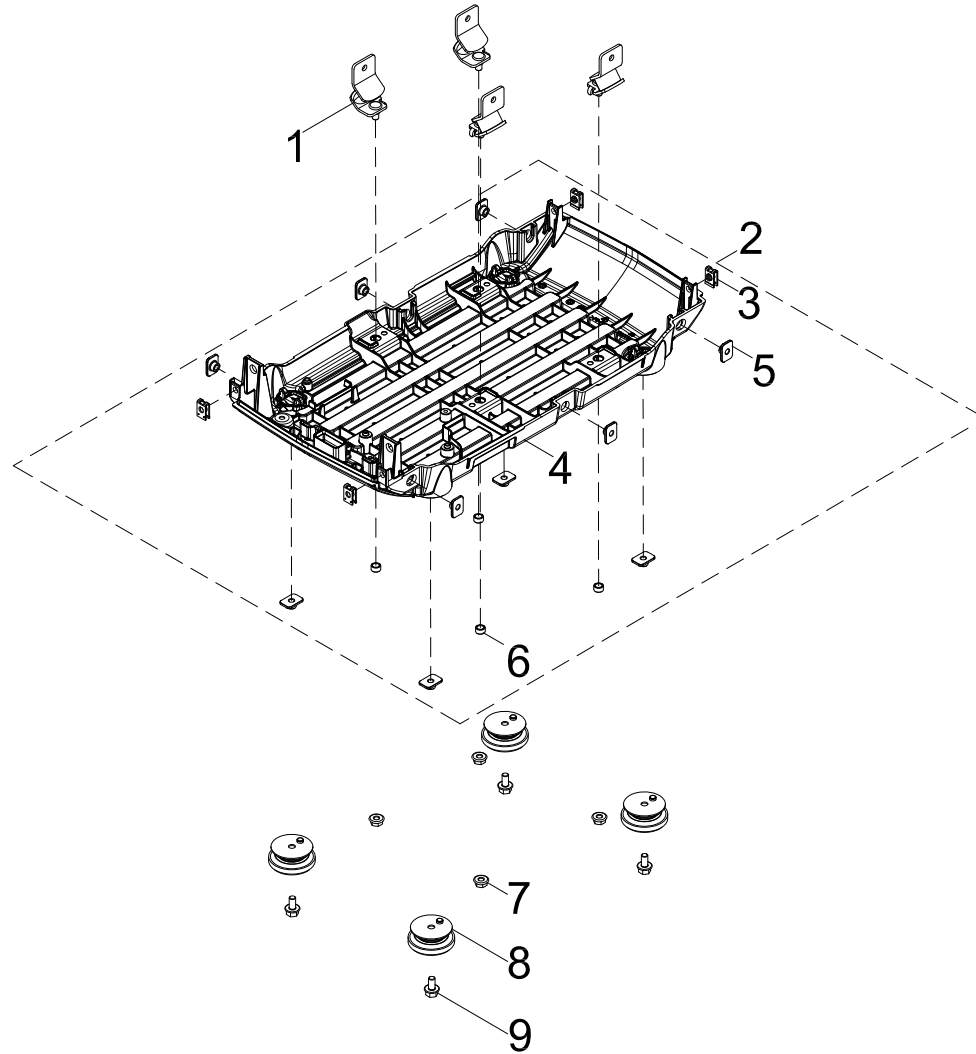

DIAGRAMA DE PARTES DEL TABLERO DE CONTROL

Figure F

LISTA DE PARTES DEL TABLERO DE CONTROL

#	Número de parte	Descripción	Ctd.
1	100019782	Receptáculo, 12 VCC	1
2	100735685-0002	Cubierta del puerto paralelo, cuadrada, negra	1
3	100735685-0001	Cubierta del puerto paralelo, cuadrada, roja	1
4	100731572	Cubierta del receptáculo, TT-30R	1
5	100731575	Cubierta del receptáculo, L5-20R	1
6	100120180	Cubierta, disyuntor	3
7	100011421-0003	Tuerca de brida M6	1
8	100010886-0004	Arandela de resorte, Ø6	1
9	100010910-0003	Arandela plana, Ø6	1
10	100092320	Perno de tierra	1
11	100128826-0001	Arandela de seguridad dentada, Ø6	1
12	100010919-0002	Arandela plana, Ø5	1
13	100010885-0003	Arandela de resorte, Ø5	1
14	100011419-0001	Tuerca M5	1
15	100746006-0001	Puerto paralelo, cuadrado, rojo	1
16	100746006-0002	Puerto paralelo, cuadrado, negro	1
17	100031552	Junta tórica	3
18	100057719-0001	Disyuntor de 8 A, pulsador	1
19	100019751	Disyuntor de 30 A, pulsador	1
20	100019754	Disyuntor de 20 A, pulsador	1
21	100020029	Receptáculo 5-20R, dúplex	1
22	100161320	Receptáculo TT-30R	1
23	100159885	Módulo de la pantalla LED	1
24	100796593	Conjunto del mazo de cables	1

DIAGRAMA DE PARTES DEL ENSAMBLAJE DE LA CARCASA

Figure G

LISTA DE PARTES DEL ENSAMBLAJE DE LA CARCASA

#	Número de parte	Descripción	Ctd.
1	100072715	Montaje de vibraciones, soporte	4
2	100716663	Conjunto de la carcasa, inferior, negro	1
3	100050562	Abrazadera roscada	4
4	100716665	Carcasa, inferior, negra	1
5	100072994	Tuerca escalonada M6	10
6	100716706	Buje, Ø9 x Ø6.6 x 5	4
7	100011452-0003	Tuerca M6	4
8	100718915	Pie, carcasa inferior	4
9	100011261-0004	Perno de brida M6 x 12	4

DIAGRAMA DE CABLEADO