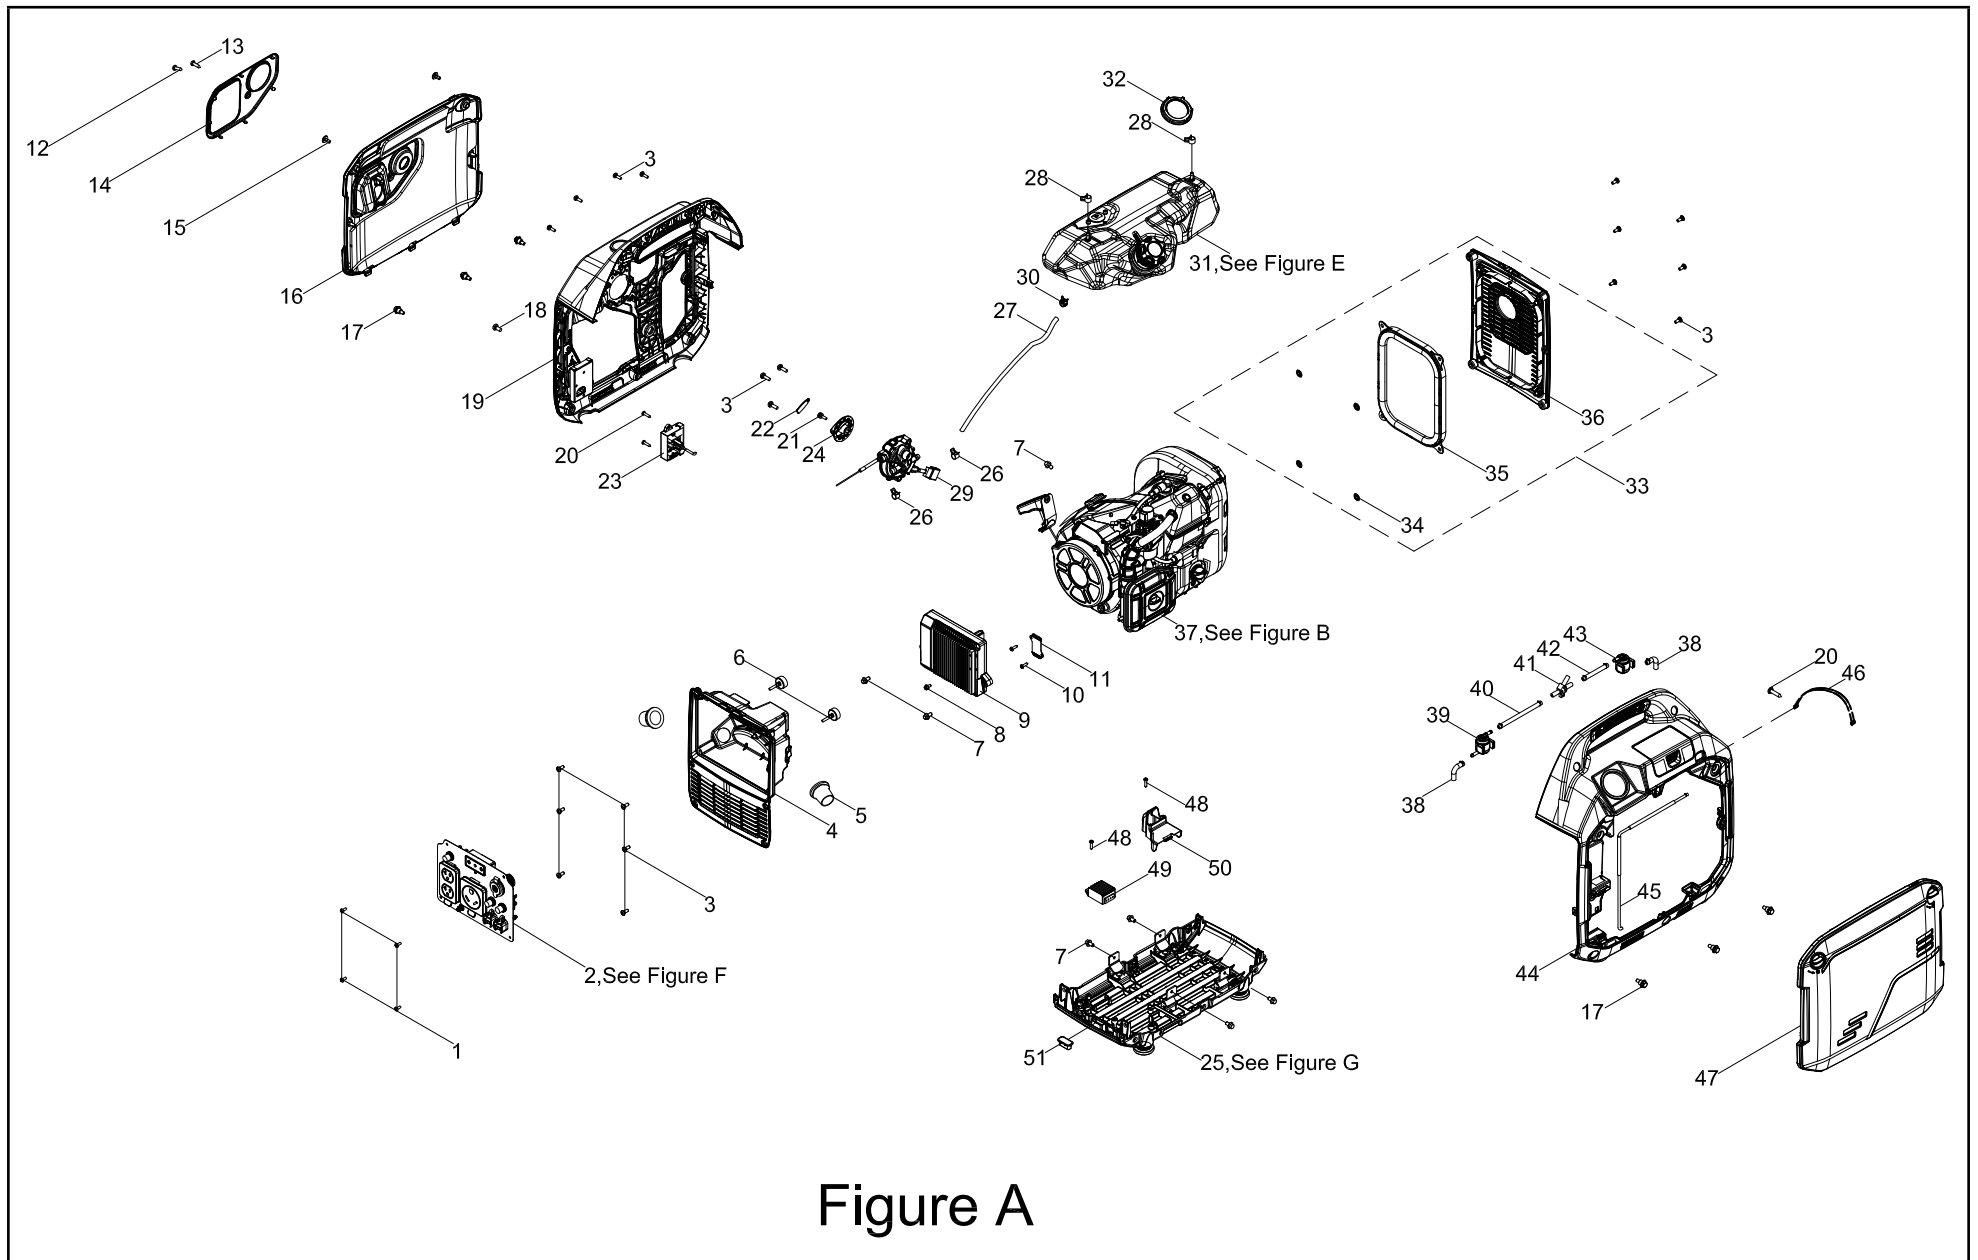

DIAGRAMA DE PARTES DEL GENERADOR INVERSOR

Figure A

LISTA DE PARTES DEL GENERADOR INVERSOR

#	Número de parte	Descripción	Ctd.
1	100010946-0001	Tornillo M4 x 10	4
2	100796520-0002	Conjunto del panel (ver la figura F)	1
3	100033079-0003	Tornillo M5 x 16	19
4	100797869	Asiento del panel	1
5	100711831	Camisa del cable	2
6	100716670	Almohadilla amortiguadora	2
7	100011570-0001	Perno de brida grande M6 x 12	7
8	100011247-0004	Perno de brida M5 x 8	1
9	100796531	Inversor, 120 V, 60 Hz	1
10	100032967-0002	Tornillo autorroscante, ST4.2 x 16	2
11	100158096	Base del clip	1
12	100733485-0002	Tornillo autorroscante, ST4.2 x 13	1
13	100032967-0005	Tornillo autorroscante, ST4.2 x 16	1
14	100796683-0001	Protector de aspecto	1
15	100072713-0002	Perno	2
16	100796682-0005	Conjunto de la cubierta izquierda	1
17	100081994	Perno de posicionamiento del eje	6
18	100010953-0004	Tornillo M5 x 10	1
19	100797056-0002	Conjunto de la carcasa, manillar izquierdo	1
20	100011002-0004	Tornillo autorroscante, ST4.2 x 19	3
21	100137684-0003	Perno de brida M4 x 16	1
22	100715786-0003	Cubierta, manillar del interruptor de combustible	1
23	5.1830.022	Módulo de cierre de CO	1
24	100796806	Perilla del interruptor de aceite	1
25	100797396	Conjunto de la base (ver la figura G)	1
26	100771620	Abrazadera, Ø8.5	2
27	100798440	Tubo de combustible, L = 110 mm	1
28	100005148	Abrazadera 1, Ø8	2
29	100796816	Conjunto del interruptor	1