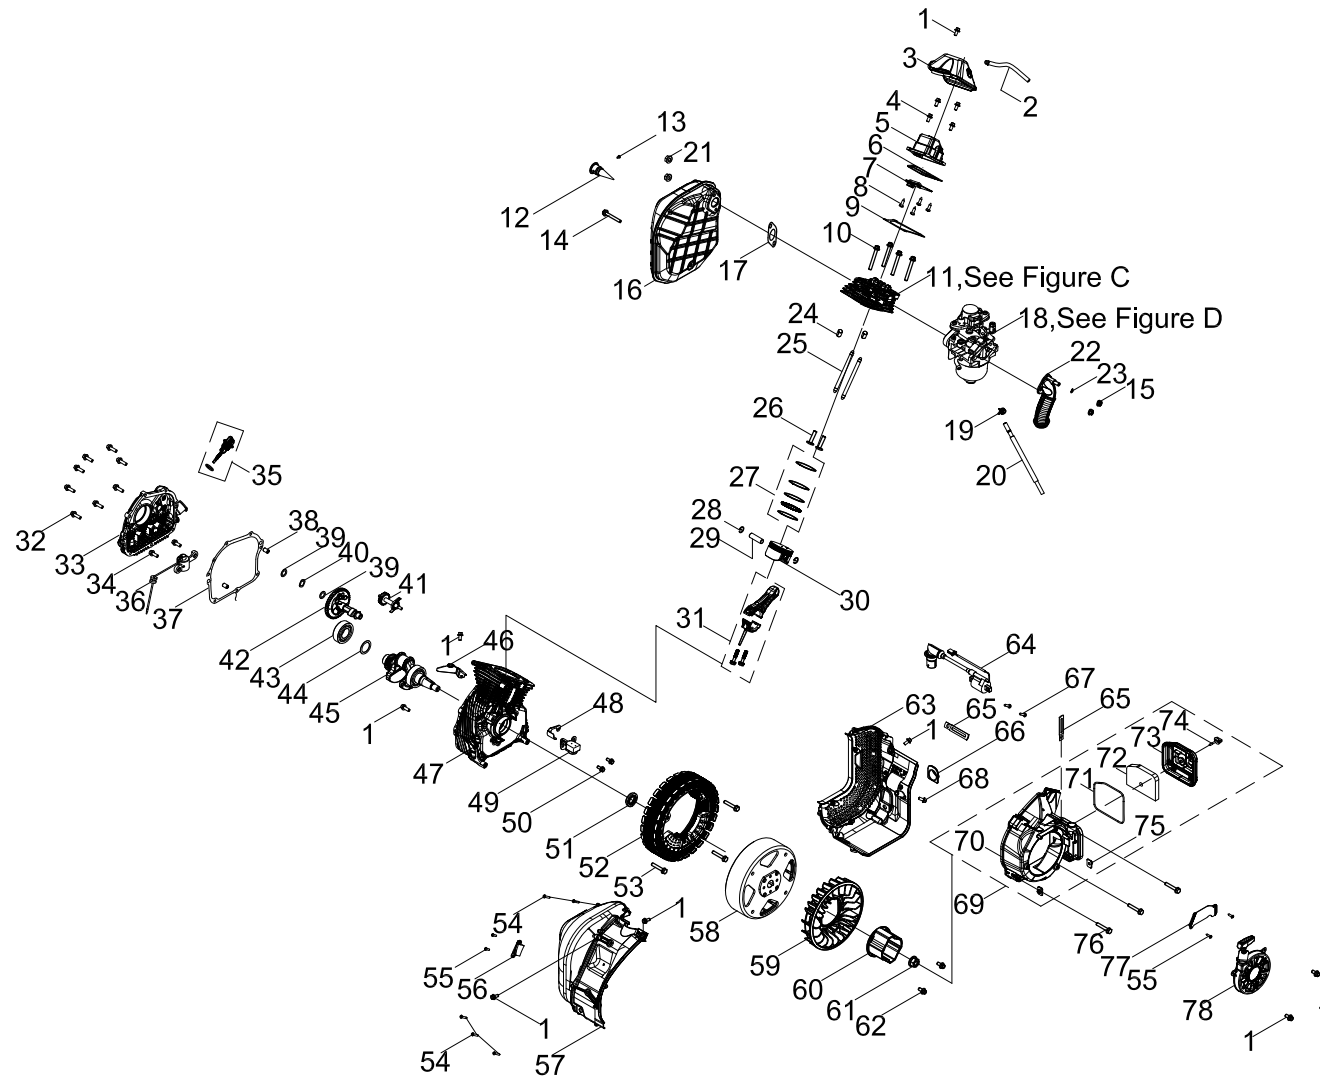

DIAGRAMA DE PARTES DEL MOTOR

Figure B

LISTA DE PARTES DEL MOTOR

#	Número de parte	Descripción	Ctd.
1	100011570-0001	Perno de brida grande M6 x 12	9
2	100088413	Tubo del respiradero	1
3	100158098	Junta de la cubierta de la culata	1
4	100031968-0002	Perno de brida grande M6 x 20	4
5	100157081	Conjunto de la cubierta de la culata	1
6	100158111	Junta, cubierta del cilindro	1
7	100158112	Cubierta interna, cubierta de la válvula	1
8	100005133	Tornillo en cruz M3 x 6	4
9	100158122	Junta, cubierta de la culata	1
10	100002464-0001	Perno de brida M8 x 60	4
11	100797891	Conjunto de la culata (ver la figura C)	1
12	100085794	Conjunto del supresor de chispas	1
13	100011000-0001	Tornillo autorroscante, ST4.2 x 9.5	1
14	100011280-0004	Perno de brida M6 x 75, GB5789	1
15	100011452-0003	Contratuerca M6, brida	2
16	100765699	Conjunto del silenciador del escape	1
17	100751828	Junta, silenciador	1
18	100797894	Kit del carburador (ver la figura D)	1
19	100090871	Abrazadera 1, Ø9.7 x 8	1
20	100798439	Tubo de combustible, L = 295 mm	1
21	100011452-0013	Contratuerca M6, brida	2
22	100158121	Manguera del filtro de aire	1
23	100005150	Abrazadera 2	1
24	100010558	Pasador de espiga, Ø10 x 16	2
25	100760593	Varilla de empuje	2
26	100004262	Leva, válvula	2
27	100726599	Conjunto de anillos del pistón	1
28	100003220	Anillo de retención	2
29	100722061	Pasador hueco	1
30	100781541	Pistón	1