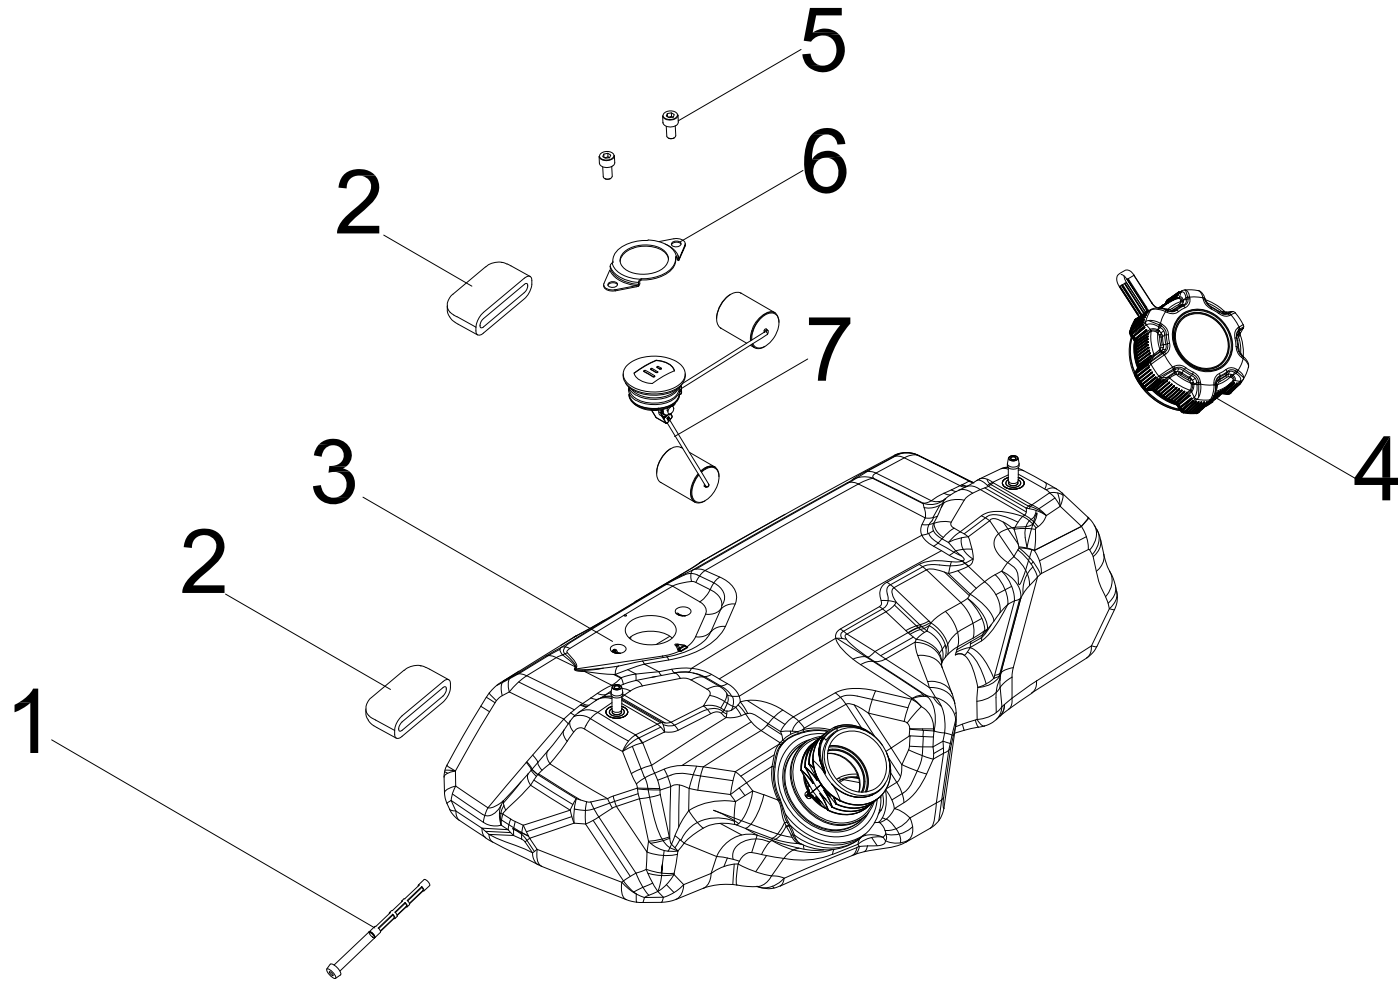

DIAGRAMA DE PARTES DEL TANQUE DE COMBUSTIBLE

Figure E

LISTA DE PARTES DEL TANQUE DE COMBUSTIBLE

#	Número de parte	Descripción	Ctd.
1	100711177	Filtro de combustible	1
2	100072727	Pata de goma	2
3	100733630	Tanque de combustible	1
4	100764979	Tapa del tanque de combustible	1
5	100010831-0001	Perno de brida M5 x 10	2
6	100714562	Abrazadera fija	1
7	100797170	Indicador de combustible	1

DIAGRAMA DE PARTES DEL TABLERO DE CONTROL

Figure F

LISTA DE PARTES DEL TABLERO DE CONTROL

#	Número de parte	Descripción	Ctd.
1	100019782	Receptáculo, 12 VCC	1
2	100735685-0002	Cubierta del puerto paralelo, cuadrada, negra	1
3	100735685-0001	Cubierta del puerto paralelo, cuadrada, roja	1
4	100731572	Cubierta del receptáculo, TT-30R	1
5	100731575	Cubierta del receptáculo, L5-20R	1
6	100120180	Cubierta, disyuntor	3
7	100011421-0003	Tuerca de brida M6	1
8	100010886-0004	Arandela de resorte, Ø6	1
9	100010910-0003	Arandela plana, Ø6	1
10	100092320	Perno de tierra	1
11	100128826-0001	Arandela de seguridad dentada, Ø6	1
12	100010919-0002	Arandela plana, Ø5	1
13	100010885-0003	Arandela de resorte, Ø5	1
14	100011419-0001	Tuerca M5	1
15	100746006-0001	Puerto paralelo, cuadrado, rojo	1
16	100746006-0002	Puerto paralelo, cuadrado, negro	1
17	100031552	Junta tórica	3
18	100057719-0001	Disyuntor de 8 A, pulsador	1
19	100019751	Disyuntor de 30 A, pulsador	1
20	100019754	Disyuntor de 20 A, pulsador	1
21	100020029	Receptáculo 5-20R, dúplex	1
22	100161320	Receptáculo TT-30R	1
23	100159885	Módulo de la pantalla LED	1
24	100796593	Conjunto del mazo de cables	1