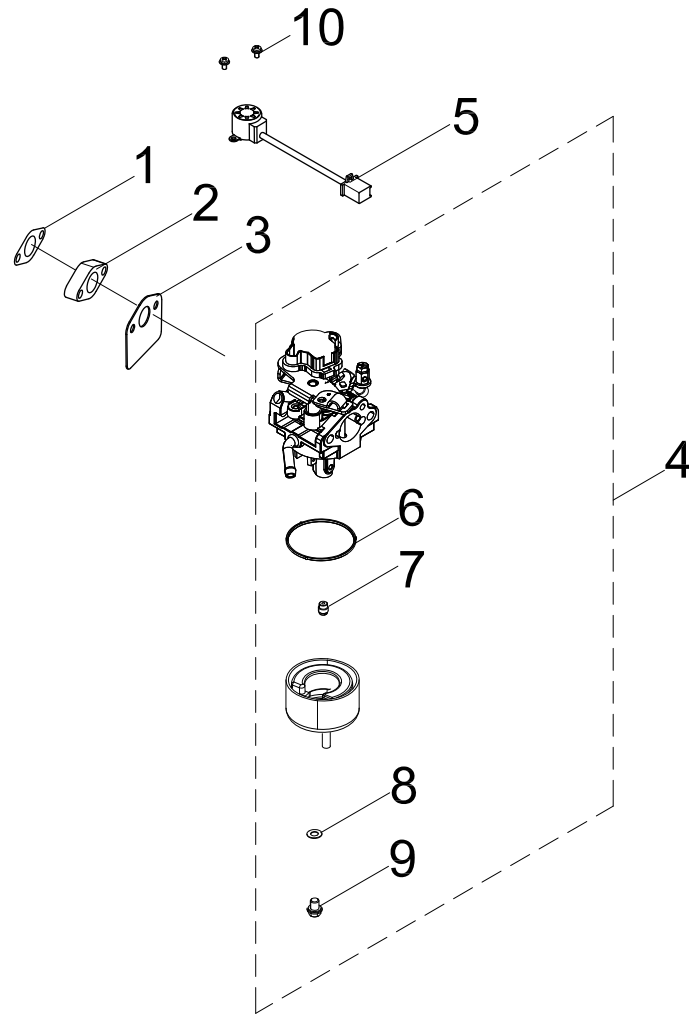

DIAGRAMA DE PARTES DE LA CULATA

Figure C

LISTA DE PARTES DE LA CULATA

#	Número de parte	Descripción	Ctd.
1	100760592	Tapa de ajuste de la válvula, escape	2
2	100760595	Conjunto del balancín	2
3	100158127	Eje, balancín	1
4	100075055	Collar de la válvula	2
5	100758247	Guía del sello de válvula	1
6	100075056	Asiento del resorte de la válvula (148F)	2
7	100159357	Válvula de resorte	2
8	100097810	Bujía (E6RTC)	1
9	100747805	Culata	1
10	100051258-0001	Perno prisionero M6 x 82	2
11	100158124	Junta, culata	1
12	100760591	Válvula de escape	1
13	100760590	Válvula de admisión	1
14	100010348	Perno prisionero M6 x 87	2

DIAGRAMA DE PARTES DEL CARBURADOR

Figure D

LISTA DE PARTES DEL CARBURADOR

#	Número de parte	Descripción	Ctd.
1	100158108	Junta, aislador	1
2	100158118	Aislador, carburador	1
3	100158117	Junta, carburador	1
4	100797054	Carburador	1
5	100061512	Motor a pasos	1
6	100790304	Junta tórica del depósito de combustible	1
7	100072072	Boquilla principal estándar (64)	1
	100715806	Boquilla principal estándar (62)	/
8	100006095	Junta del perno de montaje del depósito de combustible	1
9	100715797	Perno de montaje del depósito de combustible	1
10	100031942-0002	Perno de brida grande M3 x 6	2

DIAGRAMA DE PARTES DEL TANQUE DE COMBUSTIBLE

Figure E

LISTA DE PARTES DEL TANQUE DE COMBUSTIBLE

#	Número de parte	Descripción	Ctd.
1	100711177	Filtro de combustible	1
2	100072727	Pata de goma	2
3	100733630	Tanque de combustible	1
4	100764979	Tapa del tanque de combustible	1
5	100010831-0001	Perno de brida M5 x 10	2
6	100714562	Abrazadera fija	1
7	100797170	Indicador de combustible	1