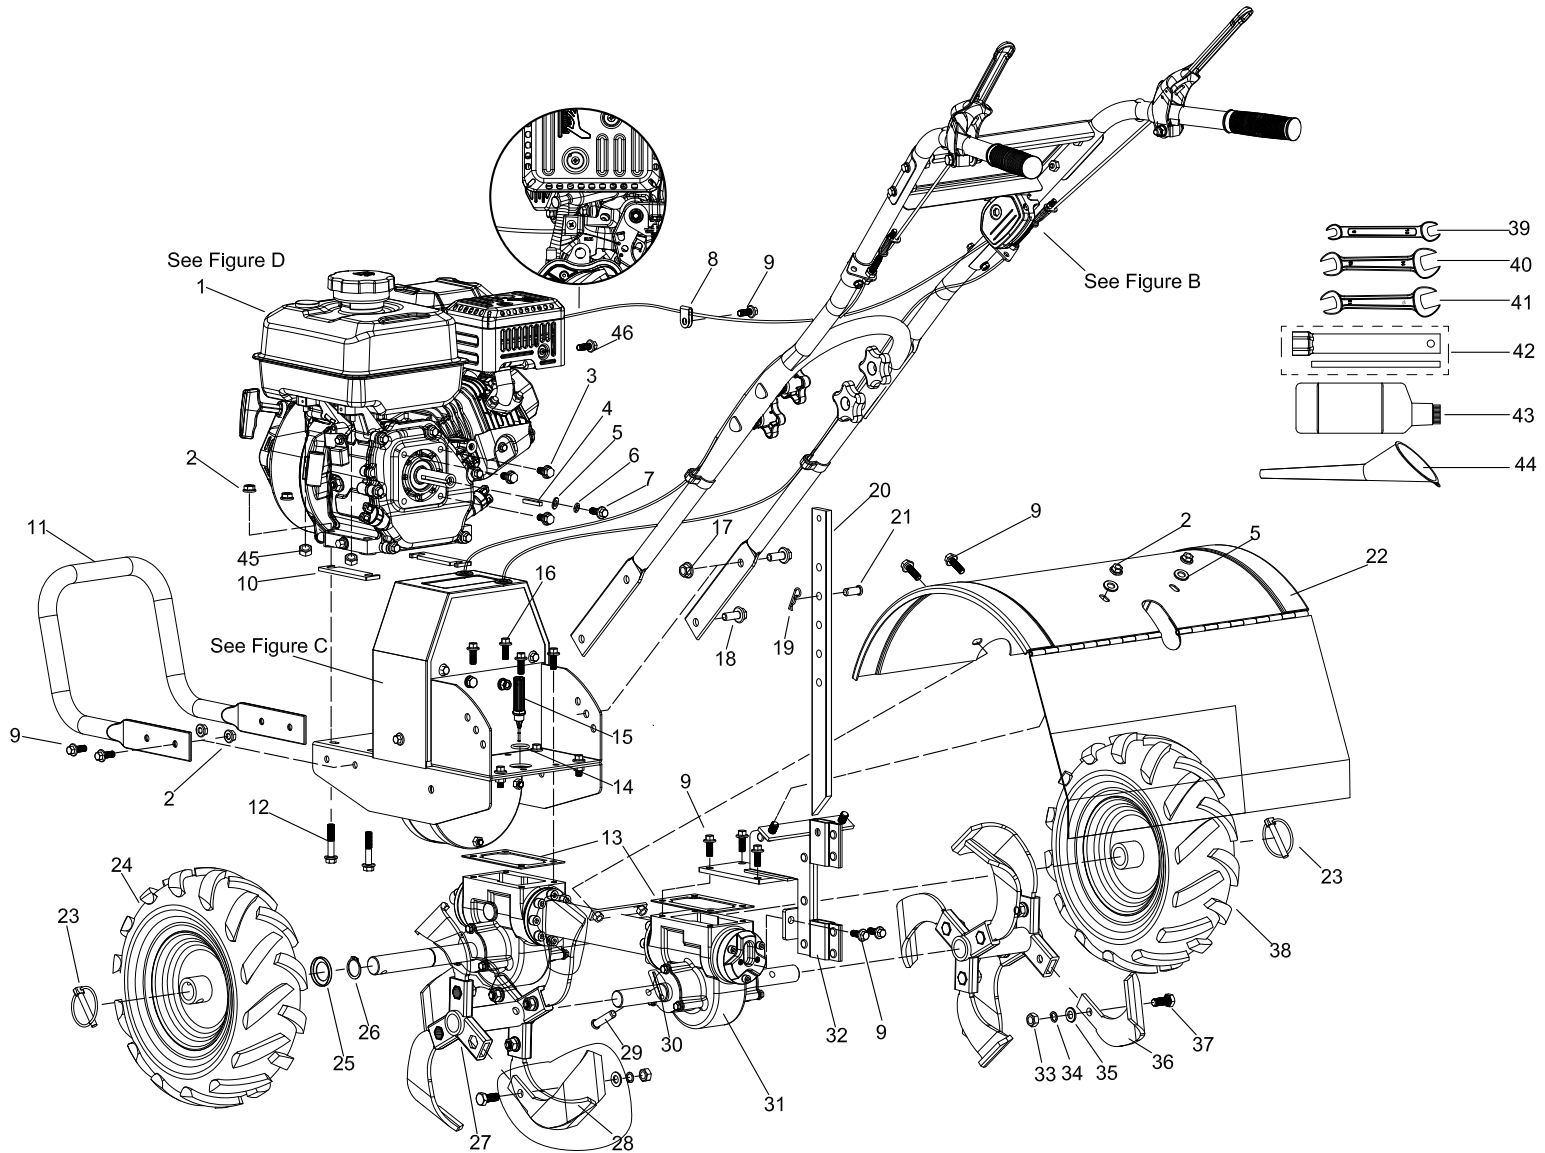

Figure A

TILLER PARTS LIST

#	Part Number	Description	Qty.
1	1ZC7WC381	Gasoline Engine,212cc,EPA	1
2	100741892-0001	GB6183.1 Flange Locknut M8	10
3	100011311-0005	GB5789 Flange Bolt M8 x 16	3
4	100010630	Flat Key 4.75 x 4.75 x 42	1
5	100740132-0001	GB96.1 Flat Washer Ø8	3
6	100010887-0005	GB93 Spring Washer Ø8	1
7	100023521-0001	Bolt 5/16-24UNF-L=20	1
8	100756573	Wire Nip	1
9	100011313-0004	GB5789 Flange Bolt M8 x 20	13
10	100756610	Ajustable Plate	2
11	100756564-0001	Bumper	1
12	100011328-0003	GB5789 Flange Bolt M8 x 45	4
13	100756577	Gaskets	2
14	100032774	Oil Dipstick Gasket	1
15	100764409-0002	Oil Dipstick	1
16	100011314-0001	GB5789 Flange Bolt M8 x 23	4
17	100763660-0001	GB6183.1 Flange Lock Nut M10	2
18	100011353-0001	GB5789 Flange Bolt M10 x 25	4
19	100128131	Pin	1
20	100756578-0001	Safety Guard	1
21	100764903-0001	Pin Roll Ø10 x 25	1
22	100756572-0001	Safety Guard Assembly	1
23	100756603	Lock Pin	2
24	100756601-0001	Wheel Left 13inch	1
25	100756604	Wheel Shaft Cap	2
26	100740118	GB894.2 Circlip 25	2
27	100756629-0001	Tool Carrier Assembly	2
28	100756627-0001	Left Tillage Blade	6
29	100762228-0001	Pin Roll Ø10 x 40	2
30	100010879-0001	GB91 Pin Ø3 x 30	2

#	Part Number	Description	Qty.
31	100757359-0001	Gear Worm Box Assembly	1
32	100756576-0001	Depth Regulator Seat Assembly	1
33	100011429-0002	GB6171 Nut M10 x 1	12
34	100010888-0002	GB93 Spring Washer Ø10	12
35	100010912-0002	Flat Washer Ø10	12
36	100756628-0001	Right Tillage Blade	6
37	100757924-0001	GB5786 Bolt M10 x 1 x 25	12
38	100756602-0001	Wheel Right 13inch	1
39	100766717	Open End Wrench 8-10mm	1
40	100770580	Open End Wrench 12-14mm	1
41	100770740	Open End Wrench 13-15mm	1
42	100000121	Spark Plug Wrench(engine)	1
43	100155828	0.45L_SF10W30	1
44	100000079-0001	Oil Funnel	1
45	100011452-0003	Nut M6	2
46	100011269-0003	Bolt M6 x 28	1