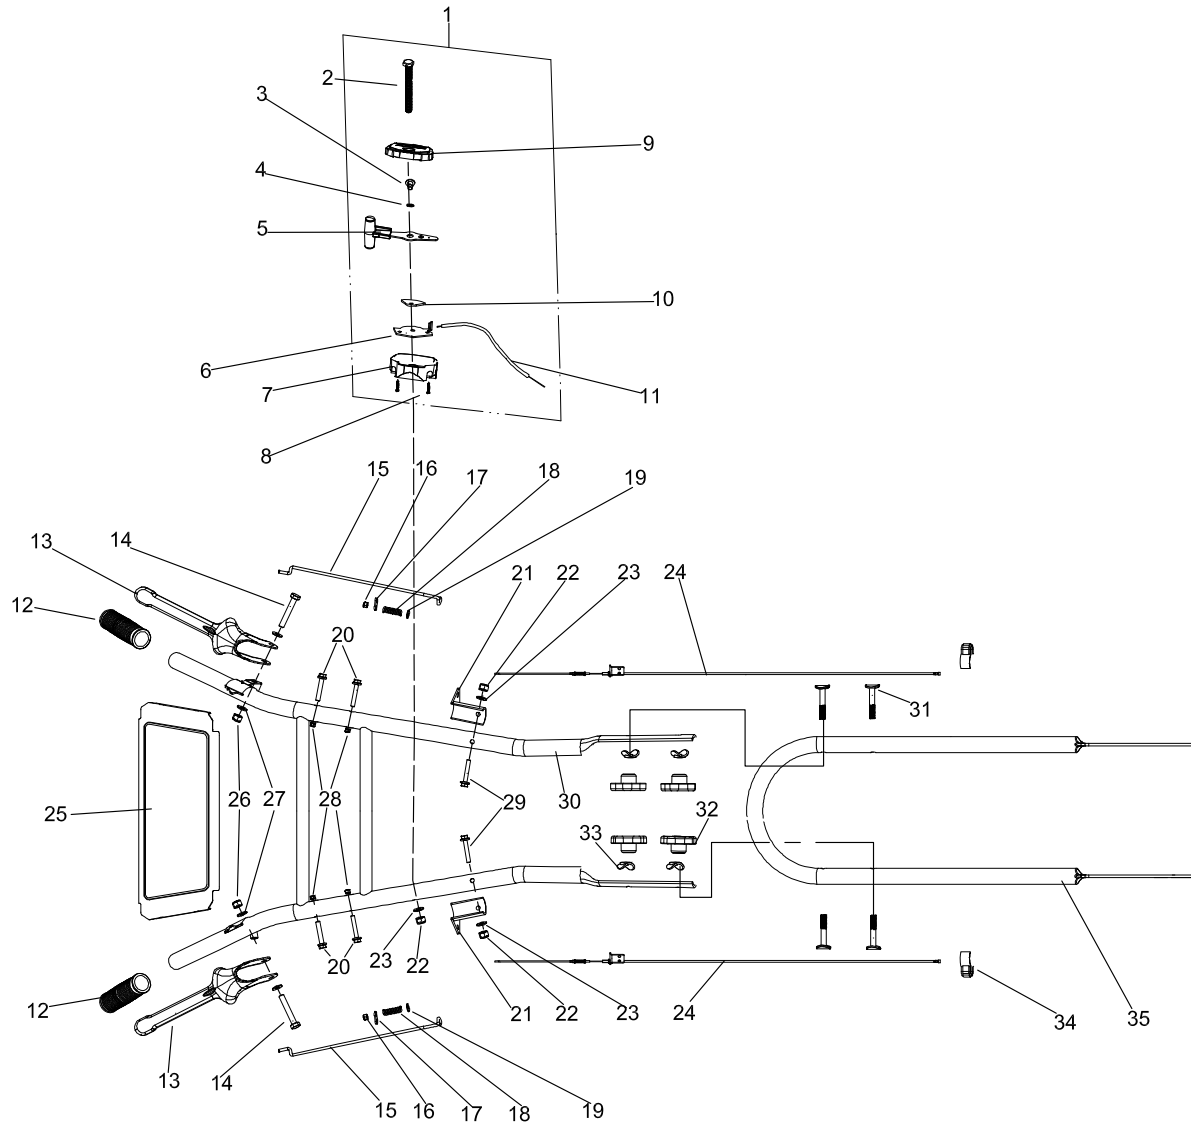

FRAME PARTS DIAGRAM

Figure B

FRAME PARTS LIST

#	Part Number	Description	Qty.
1	100756612	Throttle Assembly	1
2	100011179-0001	GB5783 Bolt M6 x 60	1
3	100766710	Rivet	1
4	100011024-0001	GB860 Saddle Elastic Washer Ø10	1
5	100766716	Throttle Handle	1
6	100766704	Throttle cable fix plate	1
7	100766712	Right Throttle Switch Box	1
8	100057952-0001	GB845 Self-tapping Screw ST2.9 x 19	2
9	100766713	Left Throttle Switch Box	1
10	100766705	throttle speed position plate	1
11	100770581	Throttle Cable	1
12	100757360	Handle cover	2
13	100756569-0001	Clutch Lever	2
14	100736061-0001	GB5783 Bolt M8 x 55	2
15	100770582	Clutch Rod	2
16	100011066-0002	GB889.1 Locknut M5	2
17	100770583	Pull Pole Protector	2
18	100770584	Spring	2
19	100010909-0003	Flat Washer Ø5	2
20	100011271-0002	GB5789 Flange Bolt M6 x 35	4
21	100770585	Cable Fixing Plate	2
22	100011438-0001	GB6172.2 Locknut M6	3
23	100010910-0003	GB97.1 Flat Washer Ø6	3
24	100792192	Clutch Cable Assembly	2
25	100756570-0002	Logo Plate	1
26	100011069-0002	GB889.1 Locknut M8	2
27	100010911-0004	GB97.1 Flat Washer Ø8	4
28	100011067-0007	GB889.1 Flange Locknut M6	4
29	100011271-0003	GB5789 Flange Bolt M6 x 35	2
30	100770587	Handle Bar Assembly	1