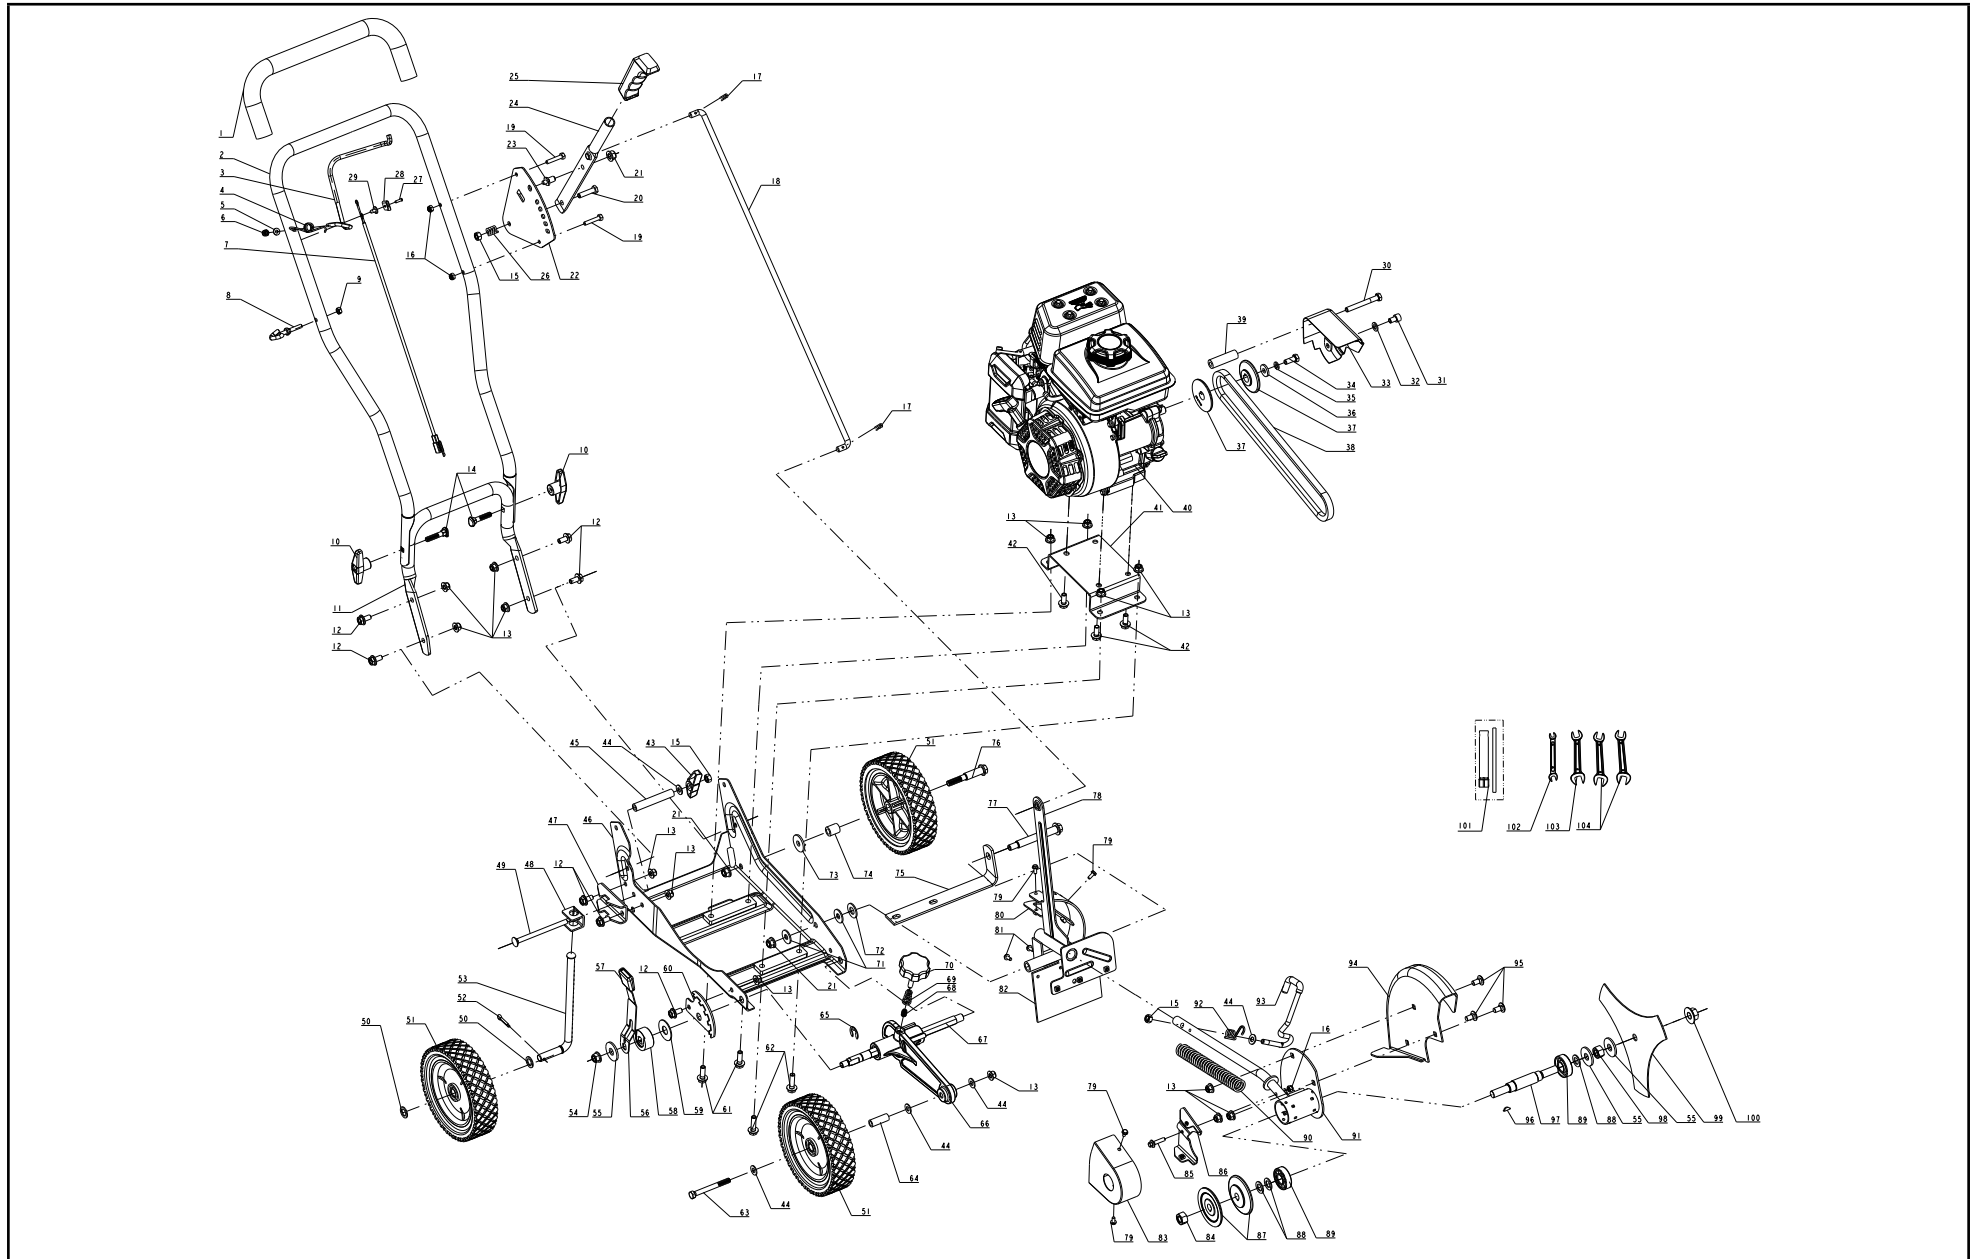

Lawn Edger Parts Diagram	3
Lawn Edger Parts List	4
Engine Parts Diagram	6
Engine Parts List	7

LAWN EDGER PARTS DIAGRAM

LAWN EDGER PARTS LIST

#	Part Number	Description	Qty.
1	30010820501000	Sheath, Upper Handle	1
2	30280820301090	Upper Handle	1
3	20130820201351	Operator Control Lever	1
4	30760820201000	Spring, Torsion	1
5	30750820201000	Flat Washer	1
6	B04340500046	Lock Nut, M5	1
7	30090820104000	Flameout Wire	1
8	30440810101000	Guide, Rope	1
9	30430820501050	Nut, 1/4-20	1
10	30310820301001	T Knob	2
11	30300820301091	Handle, Lower	1
12	B01310801666	Bolt, M8 x 16	7
13	B04410800046	Nut, M8	15
14	30710820201000	Bolt	2
15	B04340800046	Lock Nut, M8	3
16	B04340600046	lock Nut, M6	3
17	30210840100020	R Pin	2
18	30720820202090	Rod, Control	1
19	B01270603266	Bolt, M6 x 32	2
20	B01270803066	Bolt, M8 x 30	1
21	B04411000046	Nut, M10	3
22	30330820301090	Plate, Depth Selector	1
23	31030820201000	Stud	1
24	30340820301090	Lever, Depth Adjust	1
25	30640820201350	Grip, Depth Lever	1
26	30670820201000	Spring, Compression	1
27	B05003512GC6	Screw ,ST3.5 x 12.7	1
28	30780820201000	Clip, Grounding	1
29	30770820201000	Insulator, Operator Control	1
30	B01270806666	Bolt M8 x 66	1