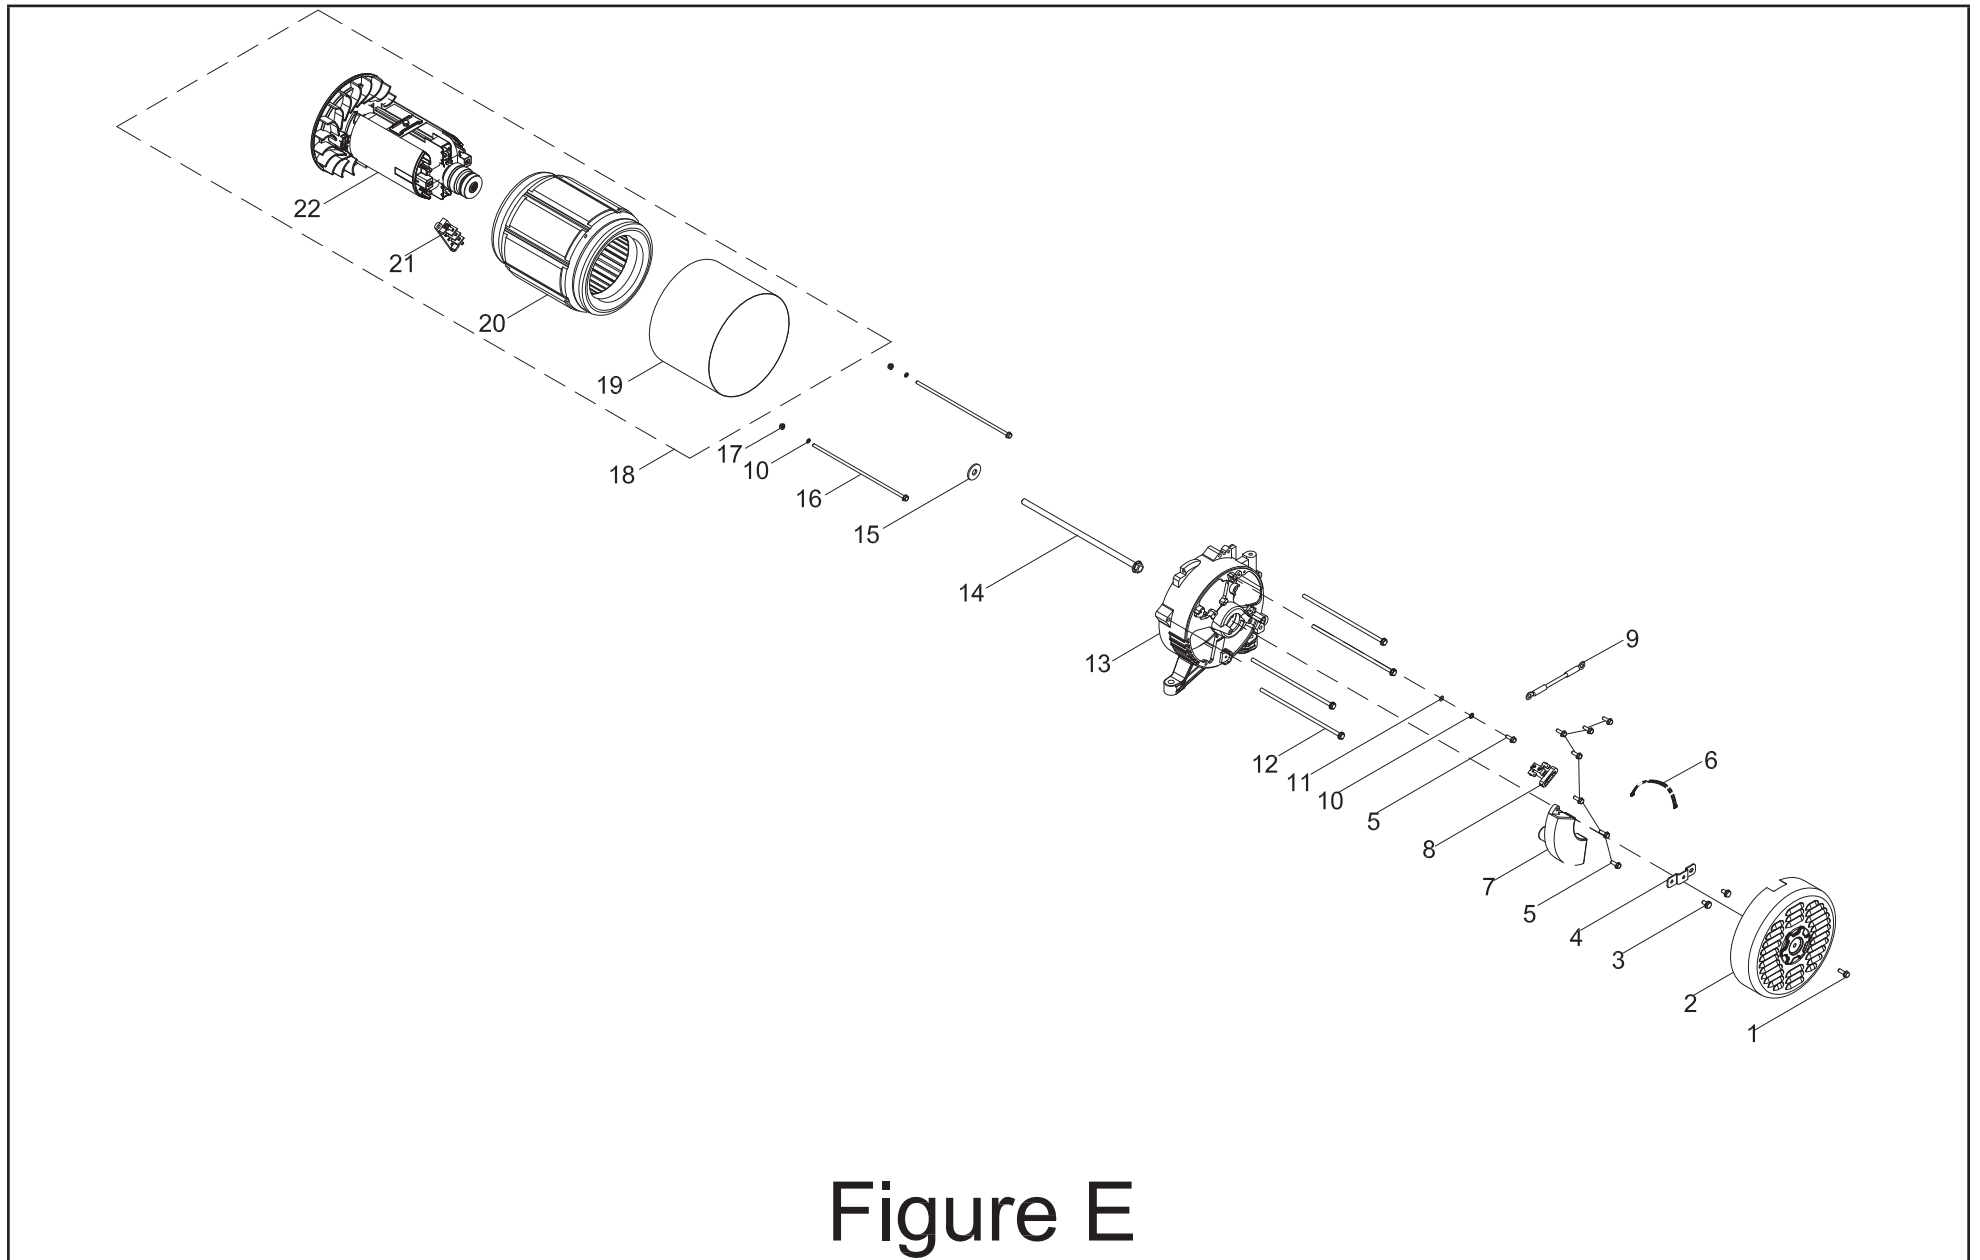

ALTERNATOR PARTS DIAGRAM

Figure E

ALTERNATOR PARTS LIST

#	Part Number	Description	Qty.
1	100011570-0007	M6 x 12 Big Flange Bolt	1
2	100018662-0001	Generator End Cover, Yellow	1
3	100011250-0002	M5 x 14 Flange Bolt	2
4	100020167	Support, End Cover	1
5	100011252-0001	M5 x 18 Flange Bolt	7
6	100000563	Cable Ties, L=85 mm	1
7	100749191	AVR	1
8	100018595	Carbon Brush Assembly	1
9	100746230	Grounding Wire 1	1
10	100010885-0004	Spring Washer Ø5	3
11	100010919-0002	Flat Washer Ø5	1
12	100011305-0001	M6 x 200 Flange Bolt	4
13	100725617	End Housing	1
14	100011400-0001	M10 x 1.25 x 285 Flange Bolt	1
15	100010905-0001	Washer Ø10	1
16	100011414-0001	M5 x 239 Flange Bolt	2
17	100011419-0001	M5 Flange Nut	2
18	100784448	Alternator Assembly, Al, Ø204 x160 mm	1
19	100758479	Stator Cover, 152.5 mm	1
20	100802900	Stator Assembly, Al, Ø204 x 160 mm	1
21	100018701	Terminal Block	1
22	100802901	Rotor Assembly, Al, Ø119 x 160 mm	1