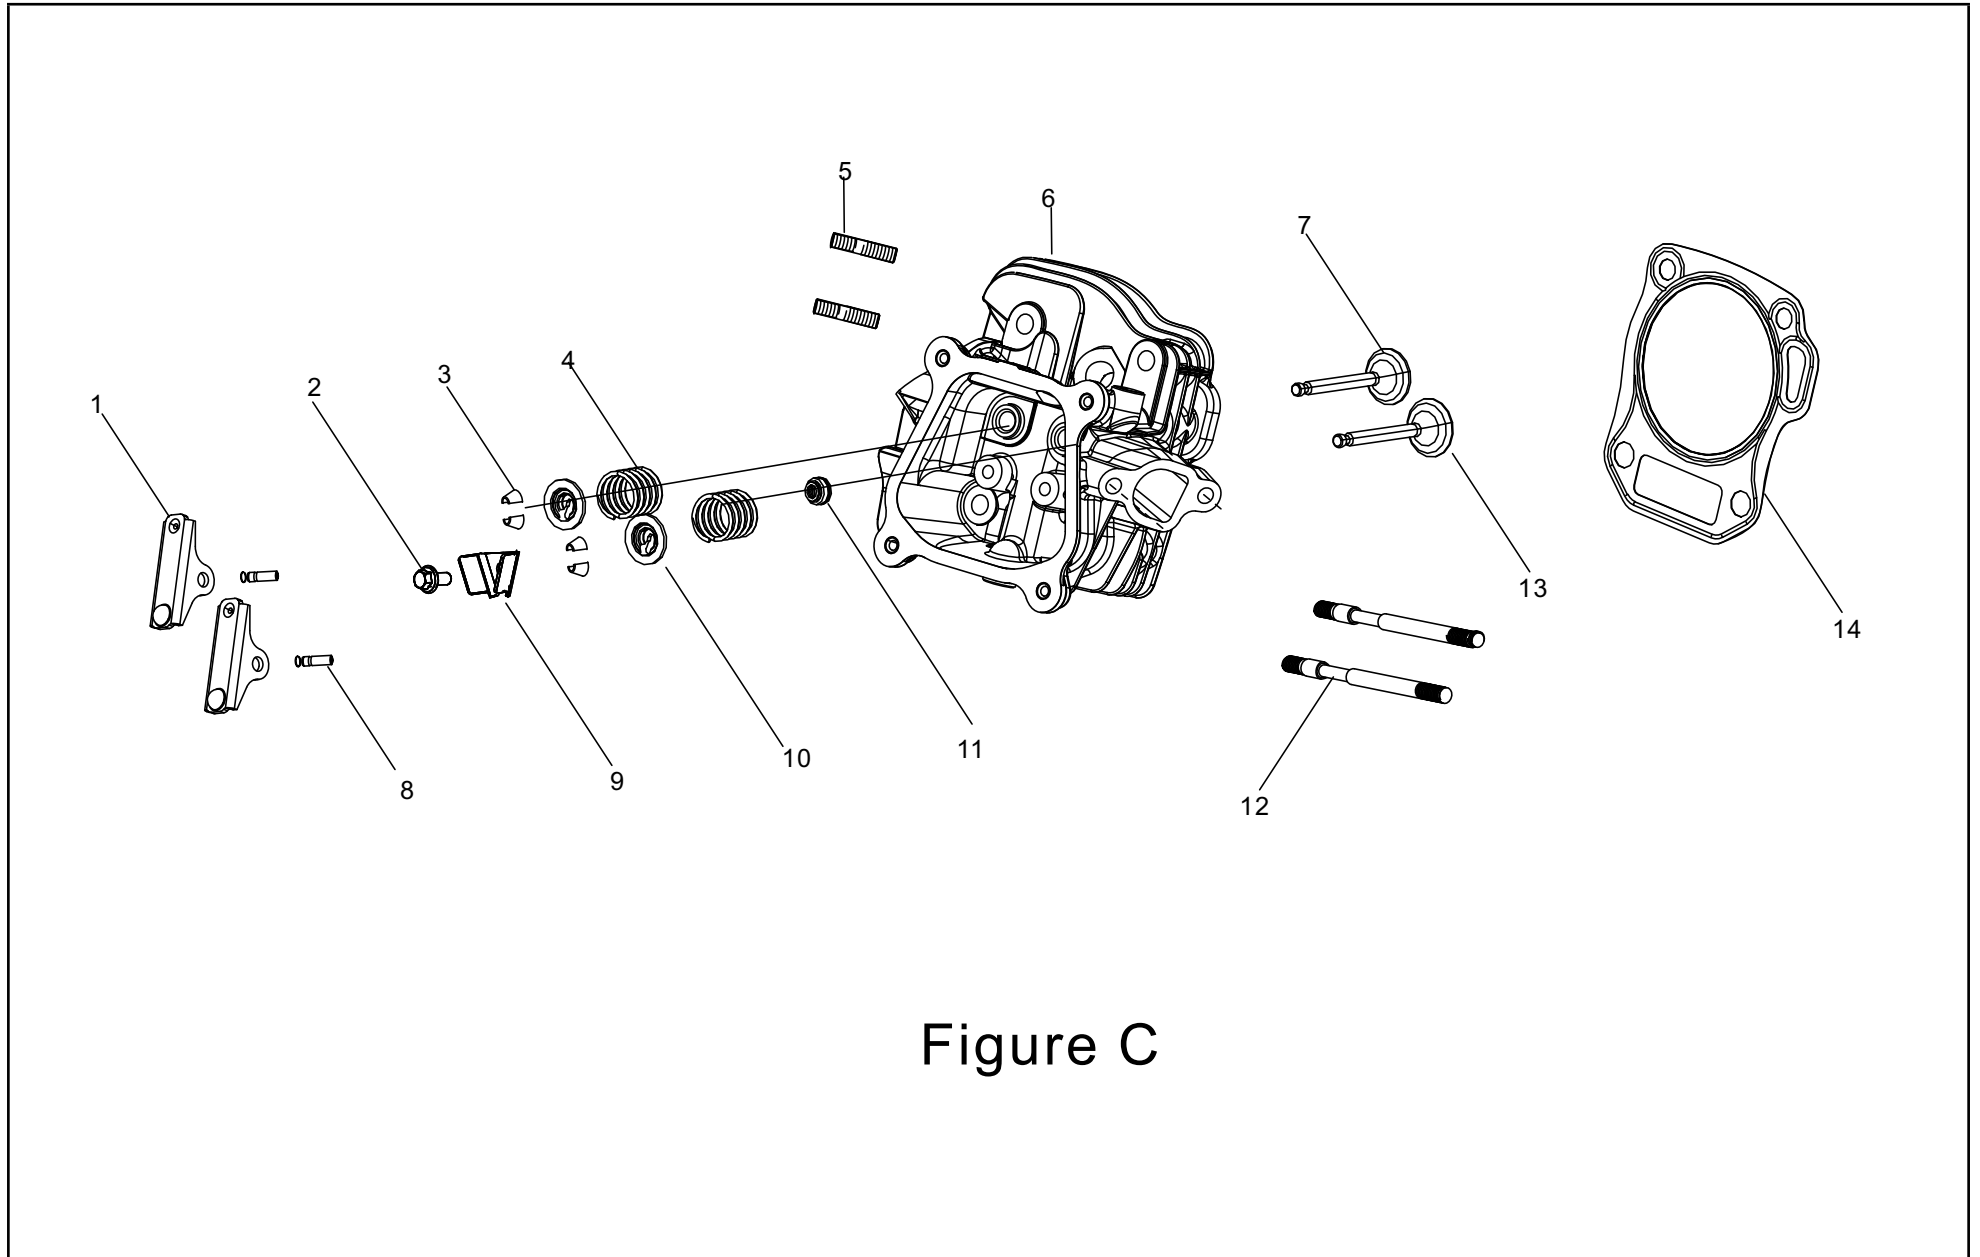

DIAGRAMA DE PARTES DE LA CULATA

Figure C

LISTA DE PARTES DE LA CULATA

#	Número de parte	Descripción	Ctd.
1	14310-000008	Subconjunto del balancín de la válvula	2
2	90001-000018	Perno de brida hexagonal, M6 x 12, zinc blanco	1
3	12109-000004	Abrazadera de bloqueo de la válvula	4
4	12103-000010	Resorte de la válvula	2
5	90203-000001	Espárrago, M8 x 34, negro zinc	2
6	12140-000023	Subconjunto de la culata	1
7	12121-000015	Válvula de escape	1
8	14318-000007	Subconjunto del eje del balancín de la válvula	2
9	12419-000002	Placa del pasador, cubierta de la culata	1
10	12112-000008	Retenedor del resorte de la válvula	2
11	12101-000006	Guía del sello	1
12	90207-000002	Espárrago, M6 x 105, zinc negro	2
13	12111-000012	Válvula de admisión	1
14	12131-000015	Junta de la culata	1

DIAGRAMA DE PARTES DEL ENSAMBLAJE DE MARCO

Figure E

LISTA DE PARTES DEL ENSAMBLAJE DE MARCO

#	Número de parte	Descripción	Ctd.
1	90341-000001	Tuerca de nailon, M6, zinc blanco	2
2	90408-000015	Arandela plana, Ø18 x 6.5 x 1.5, blanco zinc	2
3	54122-000001	Asiento izquierdo 2, conexión al tubo del manillar	1
4	90412-000001	Arandela plana, Ø12.2 x 27 x 2	2
5	90412-000002	Arandela plana, Ø13 x 25 x 1, blanco zinc	6
6	42017-000001	Arandela plana, Ø13 x 25 x 1, blanco zinc	2
7	90419-000002	Arandela, mariposa, Ø12.2 x 25 x 1 x 2, negro zinc	4
8	54113-000005	Asiento izquierdo 1, conexión al tubo del manillar	1
9	26231-000001	Eje, eje fijo, negro zinc	2
10	90001-000017	Perno de brida hexagonal, M6 x 10, negro zinc	4
11	90007-000011	Perno de brida hexagonal, M6 x 16, zinc blanco	4
12	54113-000006	Asiento derecho 1, conexión al tubo del manillar	1
13	54122-000002	Asiento derecho 2, conexión al tubo del manillar	1
14	51100-000040	Conjunto del bastidor	1