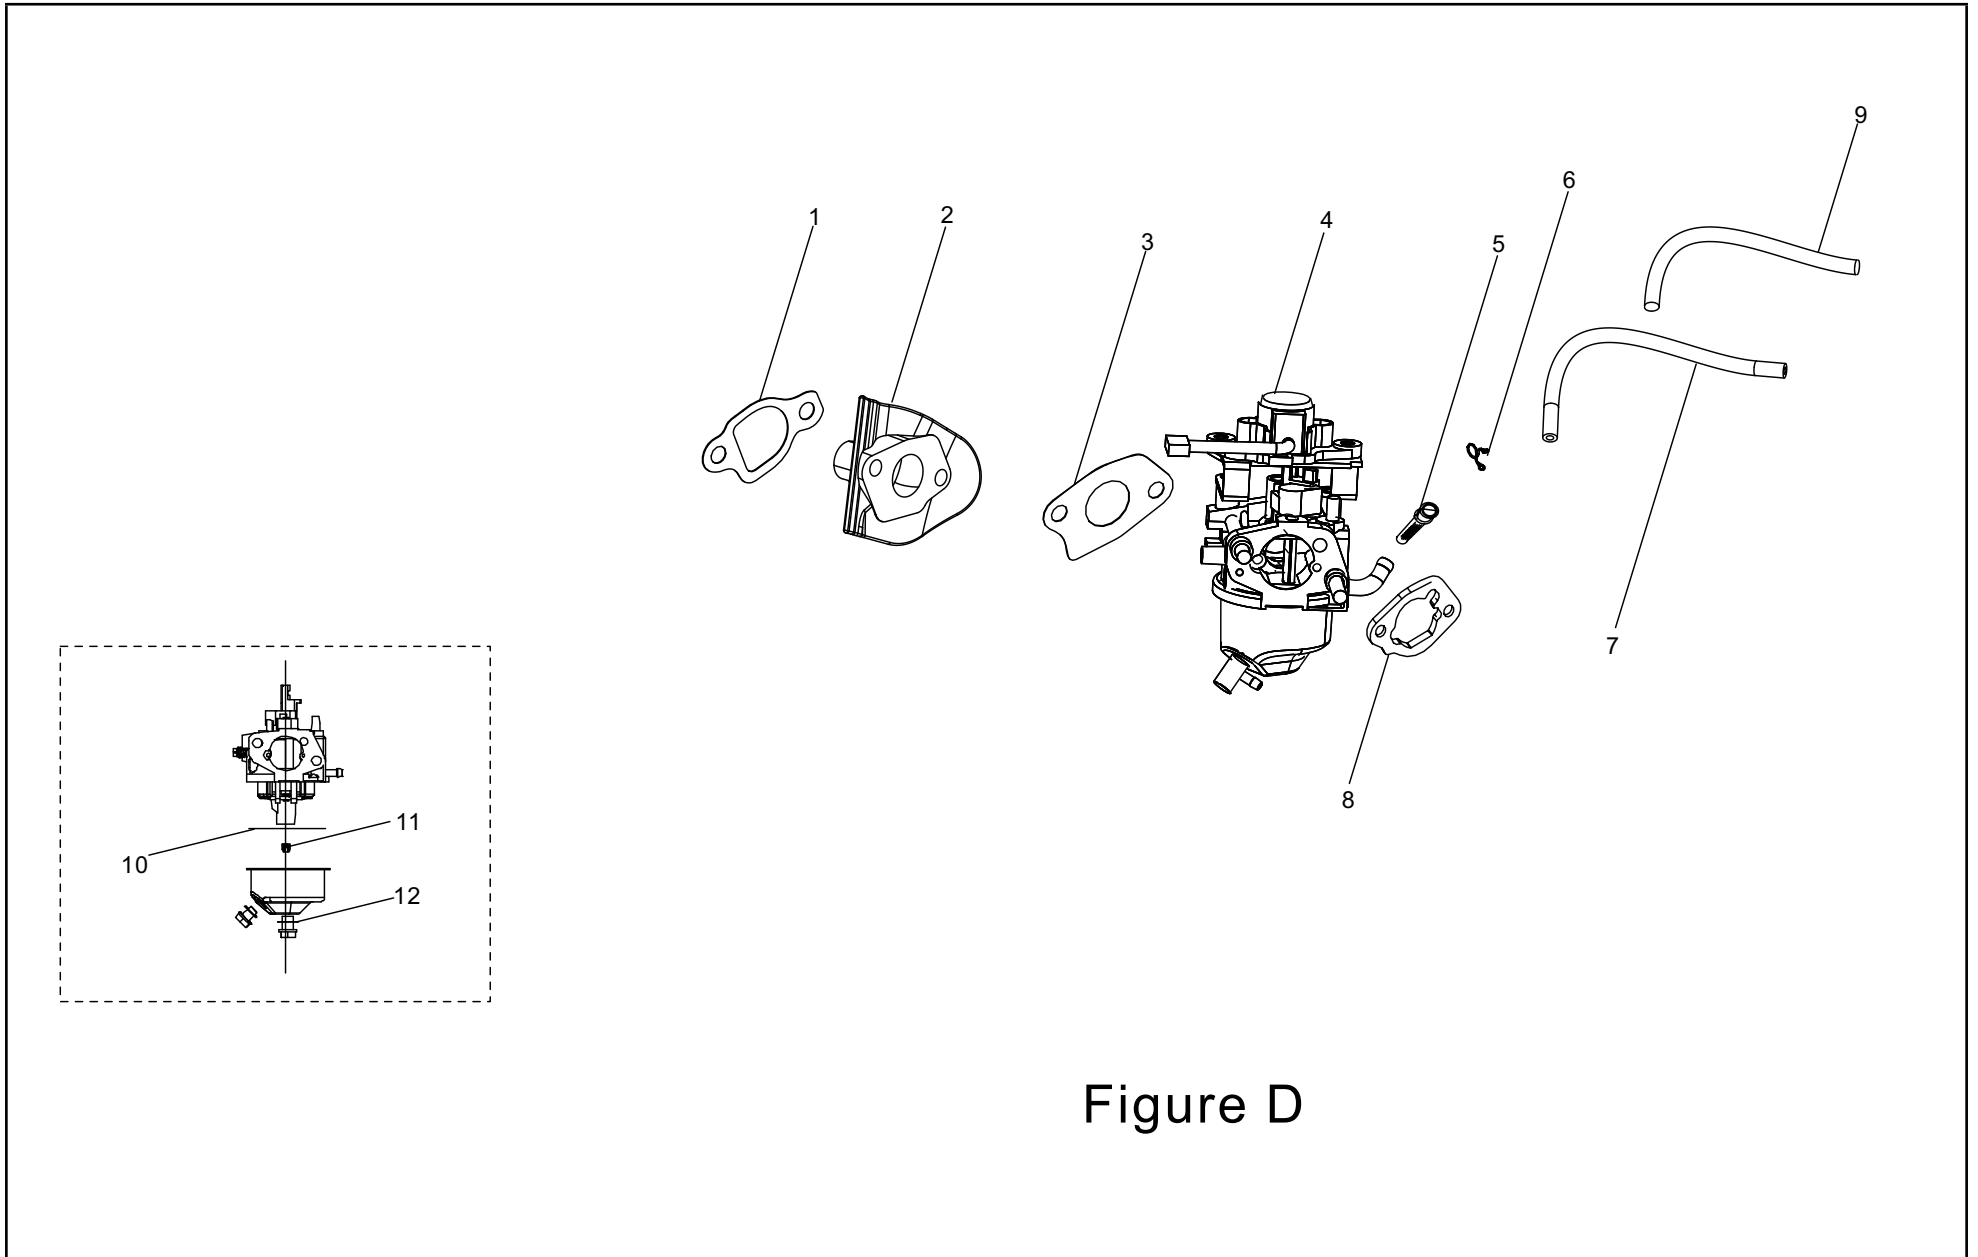

DIAGRAMA DE PARTES DEL CARBURADOR

Figure D

LISTA DE PARTES DEL CARBURADOR

#	Número de parte	Descripción	Ctd.	
1	16002-000006	Junta aislante del carburador	1	
2	16003-000007	Placa aislante del carburador	1	
3	16001-000001	Junta del carburador	1	
4	16100-000022	Conjunto del carburador	1	
	10	16112-000001	Anillo de sellado, flotante	1
	11	16161-000005	Boquilla principal (H128 × 0.68)	1
		16161-000004	Boquilla principal (H128 × 0.71), 3000-6000 pies de altitud	/
		16161-000010	Boquilla principal (H128 × 0.74), 6000-8000 pies de altitud	/
	12	90681-000004	Anillo de sellado	1
5	16652-000016	Filtro de combustible	1	
6	90685-000002	Abrazadera, Ø9 x Ø0.8 x 8, verde militar zinc	1	
7	90686-000008	Tubo de combustible, Ø4.5 x Ø8.5 x 260	1	
8	17001-000007	Junta del filtro de aire	1	
9	30431-000010	Manguito de goma, Ø10 x Ø11 x 180	1