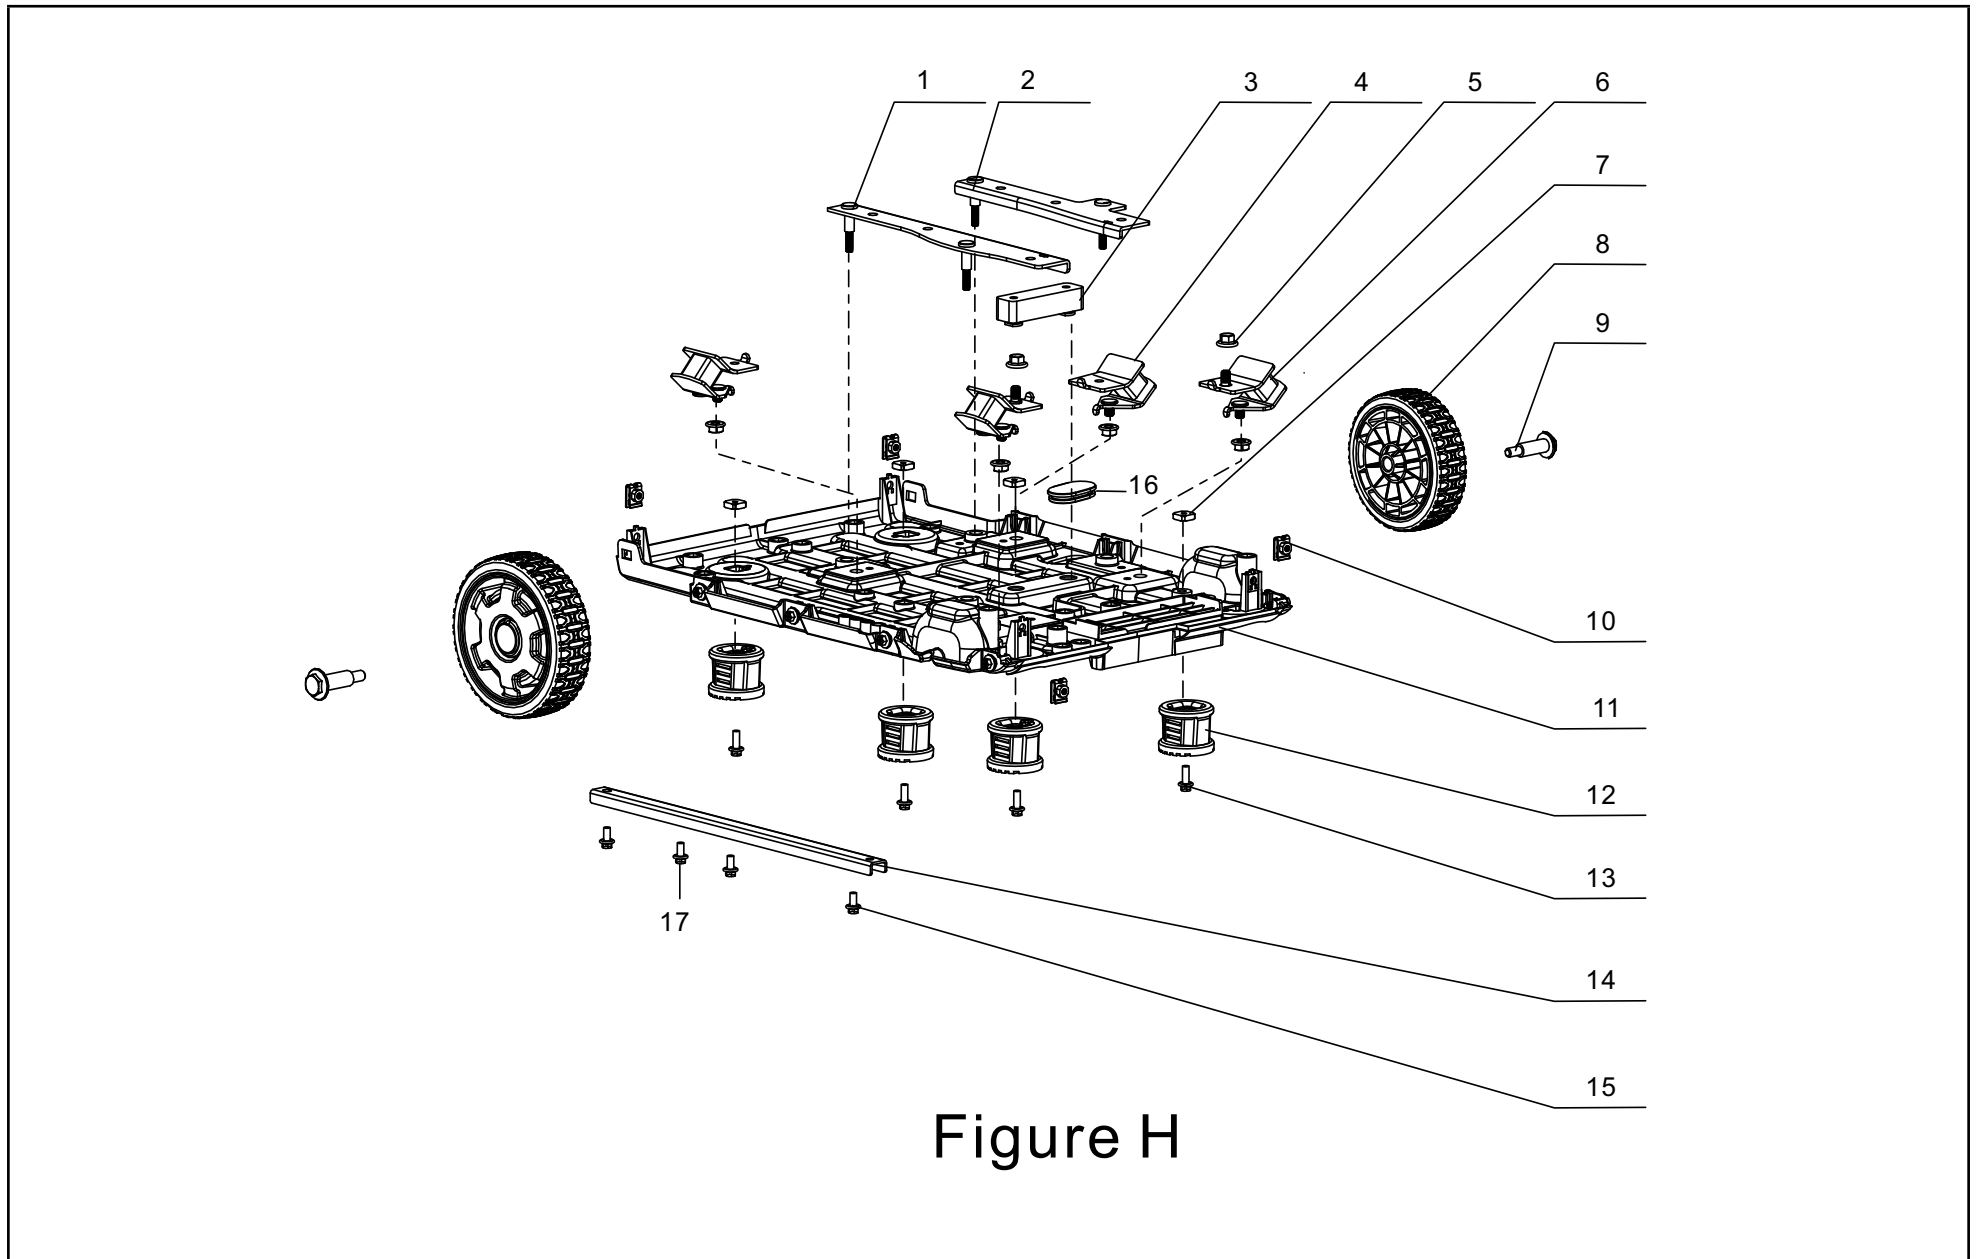

DIAGRAMA DE PARTES DEL ENSAMBLAJE DE MARCO

Figure E

LISTA DE PARTES DEL ENSAMBLAJE DE MARCO

#	Número de parte	Descripción	Ctd.
1	90341-000001	Tuerca de nailon, M6, zinc blanco	2
2	90408-000015	Arandela plana, Ø18 x 6.5 x 1.5, blanco zinc	2
3	54122-000001	Asiento izquierdo 2, conexión al tubo del manillar	1
4	90412-000001	Arandela plana, Ø12.2 x 27 x 2	2
5	90412-000002	Arandela plana, Ø13 x 25 x 1, blanco zinc	6
6	42017-000001	Arandela plana, Ø13 x 25 x 1, blanco zinc	2
7	90419-000002	Arandela, mariposa, Ø12.2 x 25 x 1 x 2, negro zinc	4
8	54113-000005	Asiento izquierdo 1, conexión al tubo del manillar	1
9	26231-000001	Eje, eje fijo, negro zinc	2
10	90001-000017	Perno de brida hexagonal, M6 x 10, negro zinc	4
11	90007-000011	Perno de brida hexagonal, M6 x 16, zinc blanco	4
12	54113-000006	Asiento derecho 1, conexión al tubo del manillar	1
13	54122-000002	Asiento derecho 2, conexión al tubo del manillar	1
14	51100-000040	Conjunto del bastidor	1

DIAGRAMA DE PARTES DEL JUEGO DE RUEDAS

Figure H

LISTA DE PARTES DEL JUEGO DE RUEDAS

#	Número de parte	Descripción	Ctd.
1	51188-000001	Soporte izquierdo, motor	1
2	51189-000001	Soporte derecho, motor	1
3	50035-000003	Soporte, goma del cojín	1
4	51011-000003	Montaje de vibraciones, derecha, bastidor	2
5	90305-000010	Tuerca de brida hexagonal, M8, blanco zinc	6
6	51009-000001	Montaje de vibraciones, izquierda, bastidor	2
7	90326-000001	Tuerca cuadrada, M6, blanco zinc	6
8	44110-000001	5 pulg. amarilla	2
9	42002-000002	Pasador de rueda, M8 x 15, zinc negro	2
10	17199-000003	Tuerca clip, M5, blanco zinc	4
11	51143-000001	Placa, inferior	1
12	51014-000007	Pata de apoyo	4
13	90001-000022	Perno de brida hexagonal, M6 x 16, zinc blanco	4
14	51103-000002	Placa de refuerzo	1
15	90001-000018	Perno de brida hexagonal, M6 x 12, zinc blanco	2
16	90722-000002	Tapón 2, extremo	1
17	90007-000029	Perno de brida hexagonal, M6 x 10, zinc blanco	2

DIAGRAMA DE CABLEADO