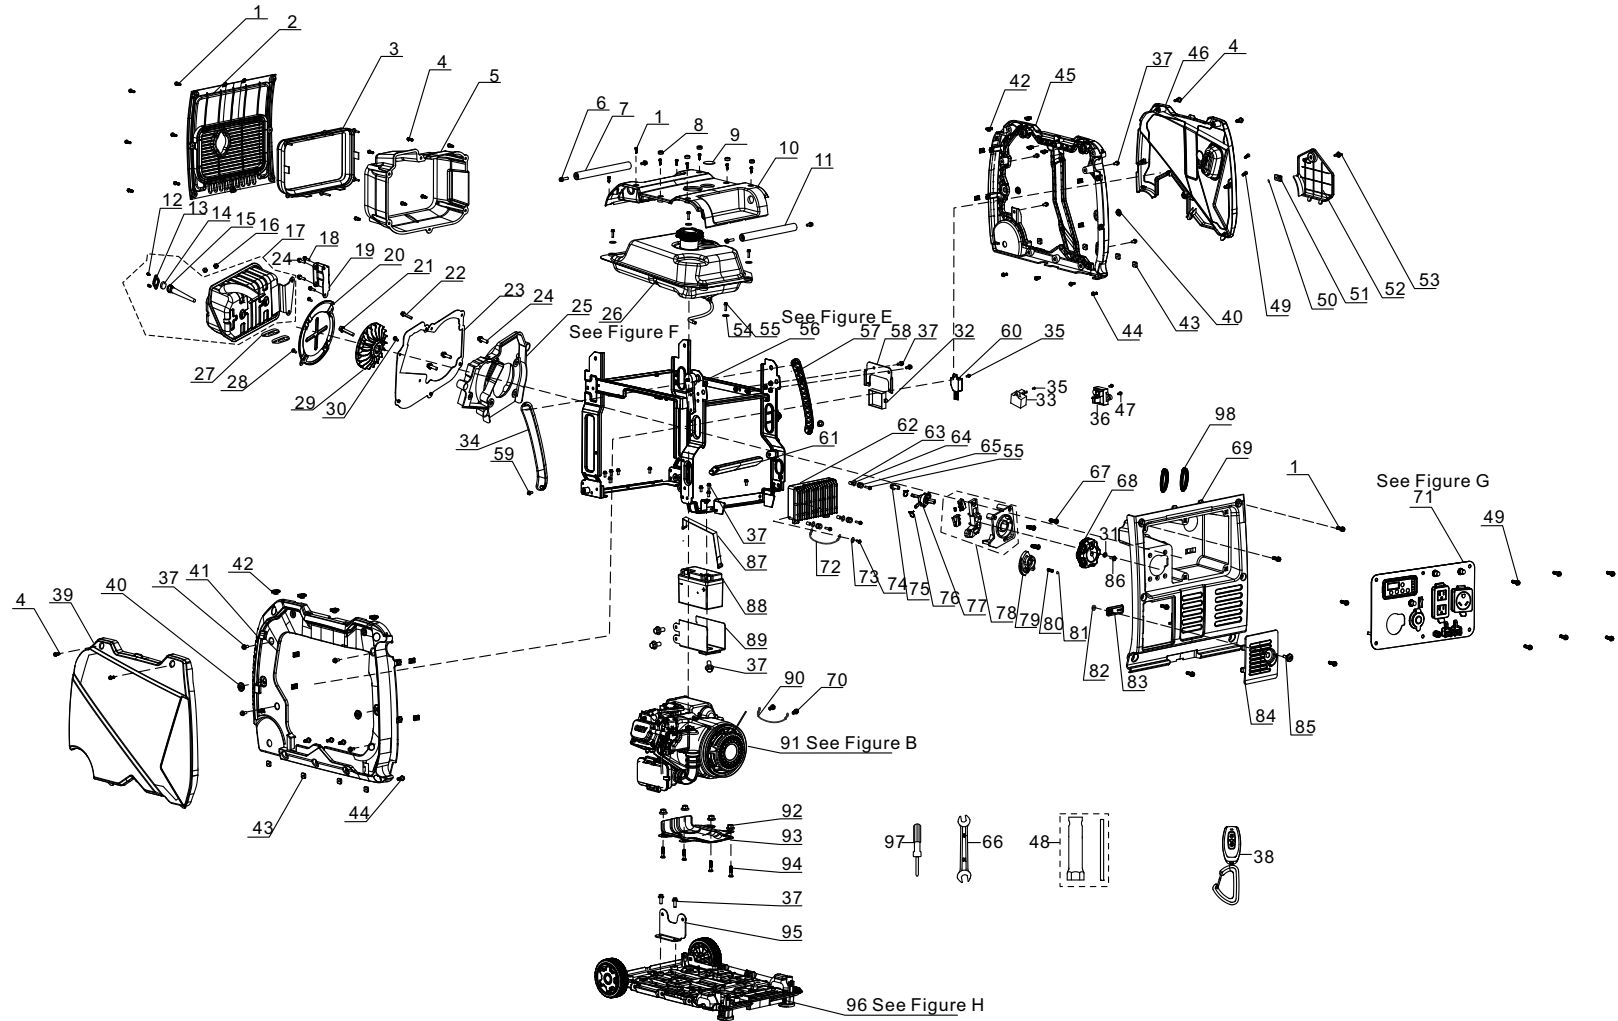

DIAGRAMA DE PARTES DEL GENERADOR INVERSOR

Figure A

LISTA DE PARTES DEL GENERADOR INVERSOR

#	Número de parte	Descripción	Ctd.
1	90208-000005	Perno de paso hexagonal, M5 x 16, 6.5 mm, negro zinc	20
2	18002-000001	Rejilla, silenciador	1
3	18018-000001	Cojín con pegamento aislante, silenciador	1
4	90208-000004	Perno de paso hexagonal, M5 x 12, zinc negro	10
5	18130-000001	Protector del silenciador	1
6	90115-000001	Perno de cabeza hueca hexagonal, M8 x 30, zinc negro	4
7	80153-000002	Manillar 2, Ø28 x 332	1
8	90722-000005	Tapón 1, extremo	6
9	37205-000001	Mirilla del nivel de combustible, medidor de combustible	1
10	94230-000001	Cubierta, superior	1
11	80153-000001	Mango 1, Ø28 x 273	1
12	18012-000003	Perno, M5 x 10, supresor de chispas	2
13	18213-000002	Placa de la cubierta, supresor de chispas	1
14	18218-000002	Bloque de silenciador	1
15	18250-000012	Supresor de chispas	1
16	90303-000005	Tuerca hexagonal, M8, zinc blanco	2
17	18100-000009	Conjunto del silenciador	1
18	90007-000007	Perno de brida hexagonal, M6 x 12, zinc blanco	2
19	18030-000001	Soporte del silenciador	1
20	18020-000001	Placa, aislador del silenciador	1
21	90001-000042	Perno de brida hexagonal, M8 x 20, zinc blanco	1
22	90007-000018	Perno de brida hexagonal, M6 x 35, zinc blanco	1
23	18299-000001	Soporte, protector del silenciador	1
24	90001-000040	Perno de brida hexagonal, M8 x 16, zinc blanco	5