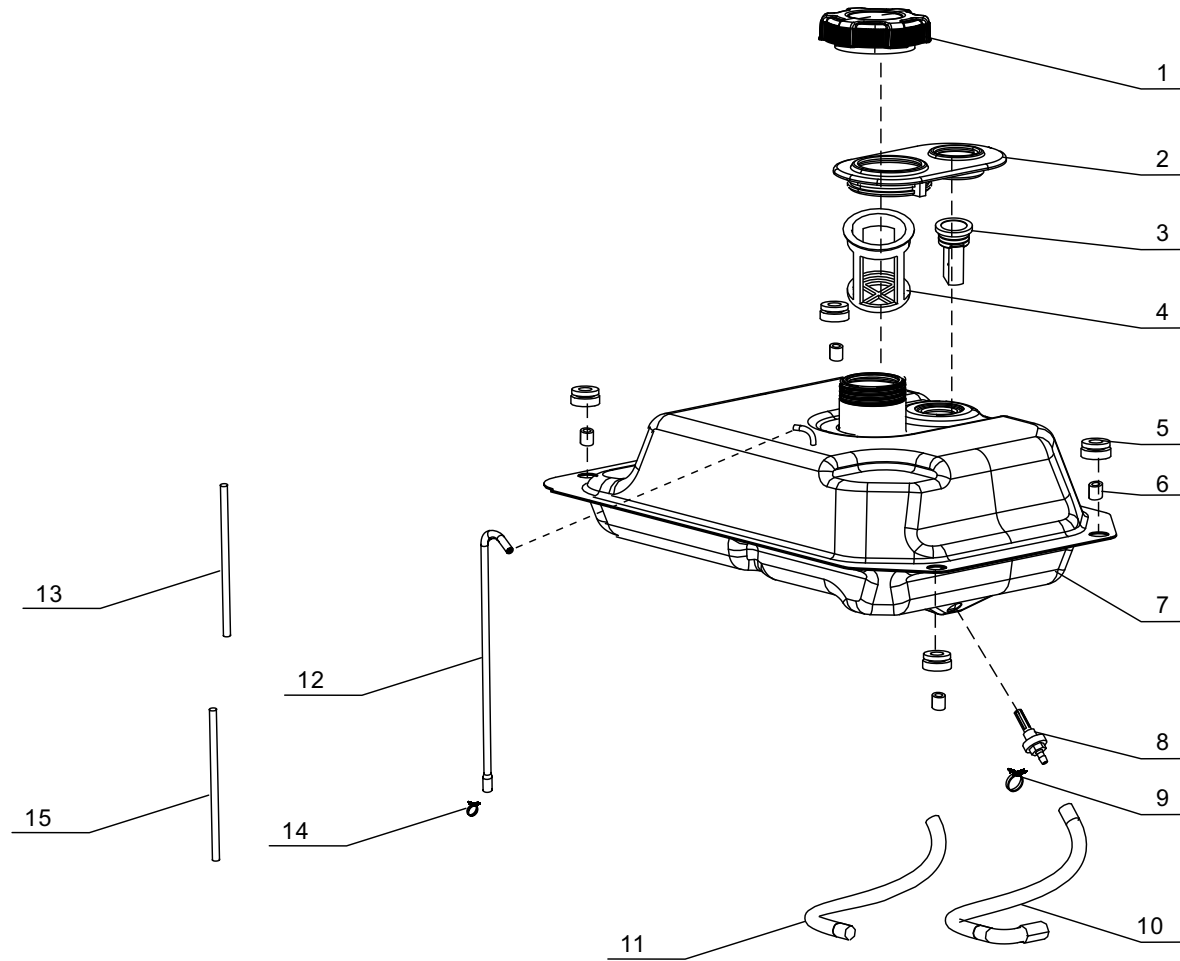

DIAGRAMA DE PARTES DEL ENSAMBLAJE DE MARCO

Figure E

LISTA DE PARTES DEL ENSAMBLAJE DE MARCO

#	Número de parte	Descripción	Ctd.
1	90341-000001	Tuerca de nailon, M6, zinc blanco	2
2	90408-000015	Arandela plana, Ø18 x 6.5 x 1.5, blanco zinc	2
3	54122-000001	Asiento izquierdo 2, conexión al tubo del manillar	1
4	90412-000001	Arandela plana, Ø12.2 x 27 x 2	2
5	90412-000002	Arandela plana, Ø13 x 25 x 1, blanco zinc	6
6	42017-000001	Arandela plana, Ø13 x 25 x 1, blanco zinc	2
7	90419-000002	Arandela, mariposa, Ø12.2 x 25 x 1 x 2, negro zinc	4
8	54113-000005	Asiento izquierdo 1, conexión al tubo del manillar	1
9	26231-000001	Eje, eje fijo, negro zinc	2
10	90001-000017	Perno de brida hexagonal, M6 x 10, negro zinc	4
11	90007-000011	Perno de brida hexagonal, M6 x 16, zinc blanco	4
12	54113-000006	Asiento derecho 1, conexión al tubo del manillar	1
13	54122-000002	Asiento derecho 2, conexión al tubo del manillar	1
14	51100-000040	Conjunto del bastidor	1

DIAGRAMA DE PARTES DEL TANQUE DE COMBUSTIBLE

Figure F

LISTA DE PARTES DEL TANQUE DE COMBUSTIBLE

#	Número de parte	Descripción	Ctd.
1	16730-000011	Tapa del tanque de combustible	1
2	16641-000002	Manguito de goma, orificio de llenado de combustible	1
3	37200-000006	Medidor de combustible	1
4	16652-000004	Filtro de combustible	1
5	16601-000001	Montaje de vibraciones 1, tanque de combustible	4
6	90683-000001	Buje, blanco zinc	4
7	16620-000005	Tanque de combustible	1
8	16680-000001	Subconjunto de salida de combustible del tanque de combustible	1
9	90685-000007	Abrazadera, Ø9.5 x 0.8 x 8	1
10	90686-000007	Tubo, carburador, Ø4.5 x Ø8.5 x 155	1
11	30431-000001	Manguito de goma, tubo de combustible, Ø9 x Ø11 x 60	1
12	16804-000014	Tubo, filtro de aire, Ø4.5 x Ø8.5 x 375	1
13	30431-000010	Manguito de goma, tubo de combustible, Ø10 x Ø11 x 180	1
14	90685-000010	Abrazadera, Ø10.5 x 0.8 x 8	1
15	30431-000029	Manguito de goma, tubo de combustible, Ø11.5 x Ø13 x 100	1