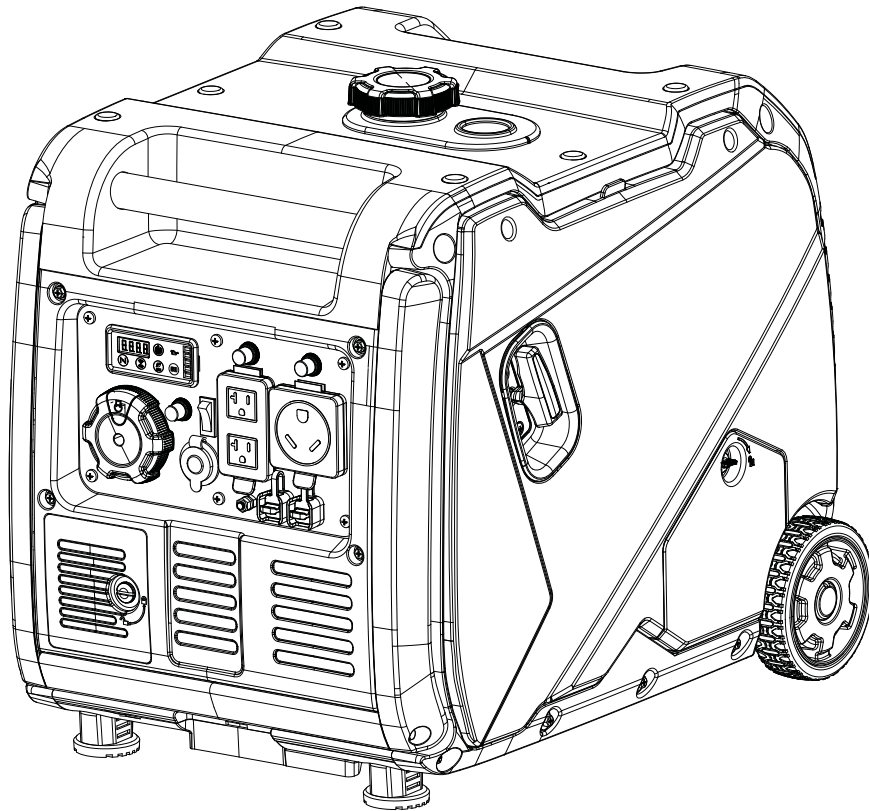

INFORMACIÓN DE PARTES

GENERADOR INVERSOR CON ENCENDIDO INALÁMBRICO DE 4500W

RANGO DE NÚMERO DE SERIE: TODOS

Para pedir piezas de reemplazo por favor visite:
shop.championpowerequipment.com
o llame al **1-877-338-0999**.