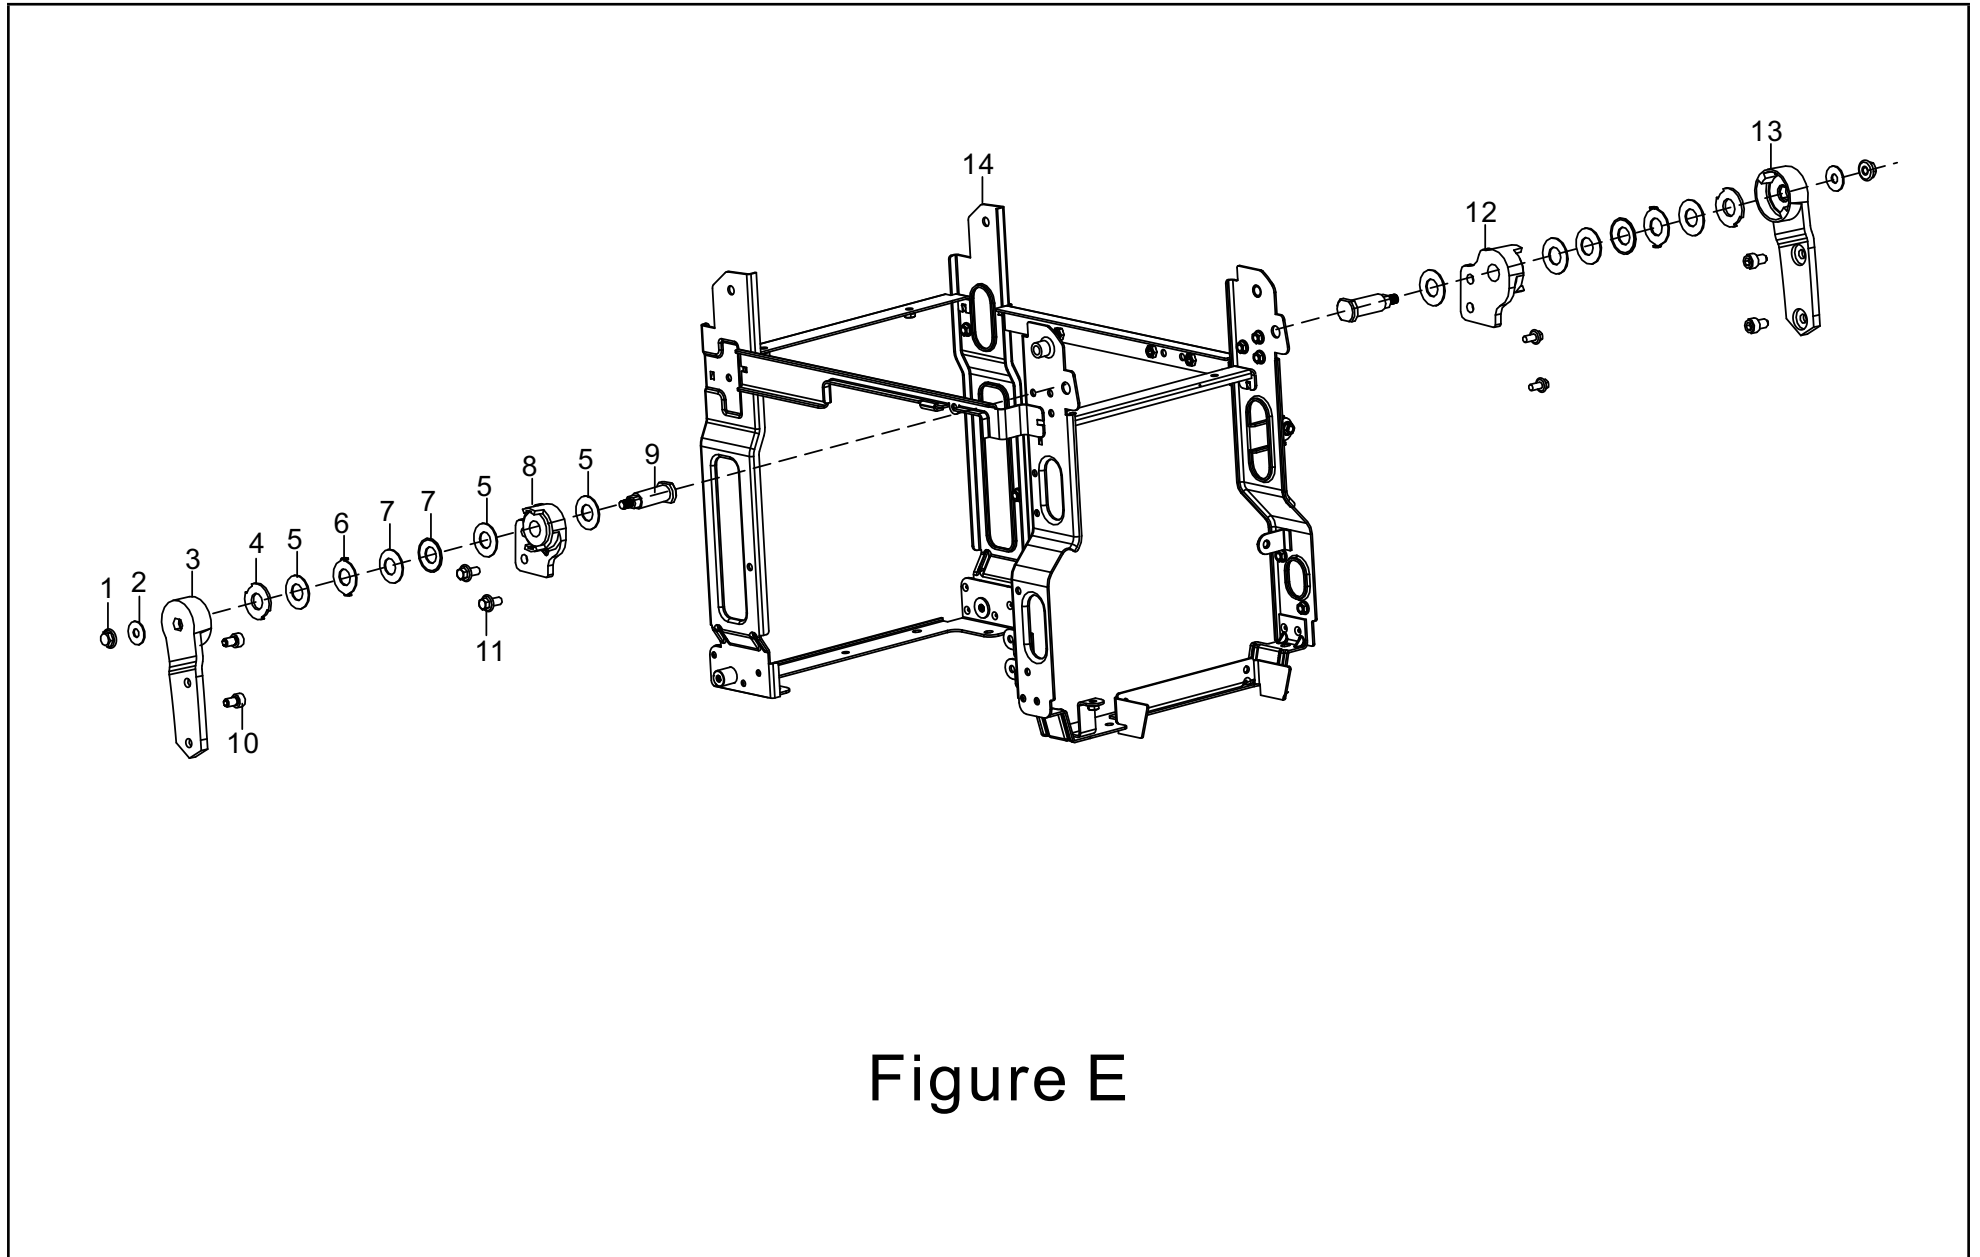

DIAGRAMA DE PARTES DEL ENSAMBLAJE DE MARCO

Figure E

LISTA DE PARTES DEL ENSAMBLAJE DE MARCO

#	Número de parte	Descripción	Ctd.
1	90341-000001	Tuerca de nailon, M6, zinc blanco	2
2	90408-000015	Arandela plana, Ø18 x 6.5 x 1.5, blanco zinc	2
3	54122-000001	Asiento izquierdo 2, conexión al tubo del manillar	1
4	90412-000001	Arandela plana, Ø12.2 x 27 x 2	2
5	90412-000002	Arandela plana, Ø13 x 25 x 1, blanco zinc	6
6	42017-000001	Arandela plana, Ø13 x 25 x 1, blanco zinc	2
7	90419-000002	Arandela, mariposa, Ø12.2 x 25 x 1 x 2, negro zinc	4
8	54113-000005	Asiento izquierdo 1, conexión al tubo del manillar	1
9	26231-000001	Eje, eje fijo, negro zinc	2
10	90001-000017	Perno de brida hexagonal, M6 x 10, negro zinc	4
11	90007-000011	Perno de brida hexagonal, M6 x 16, zinc blanco	4
12	54113-000006	Asiento derecho 1, conexión al tubo del manillar	1
13	54122-000002	Asiento derecho 2, conexión al tubo del manillar	1
14	51100-000040	Conjunto del bastidor	1