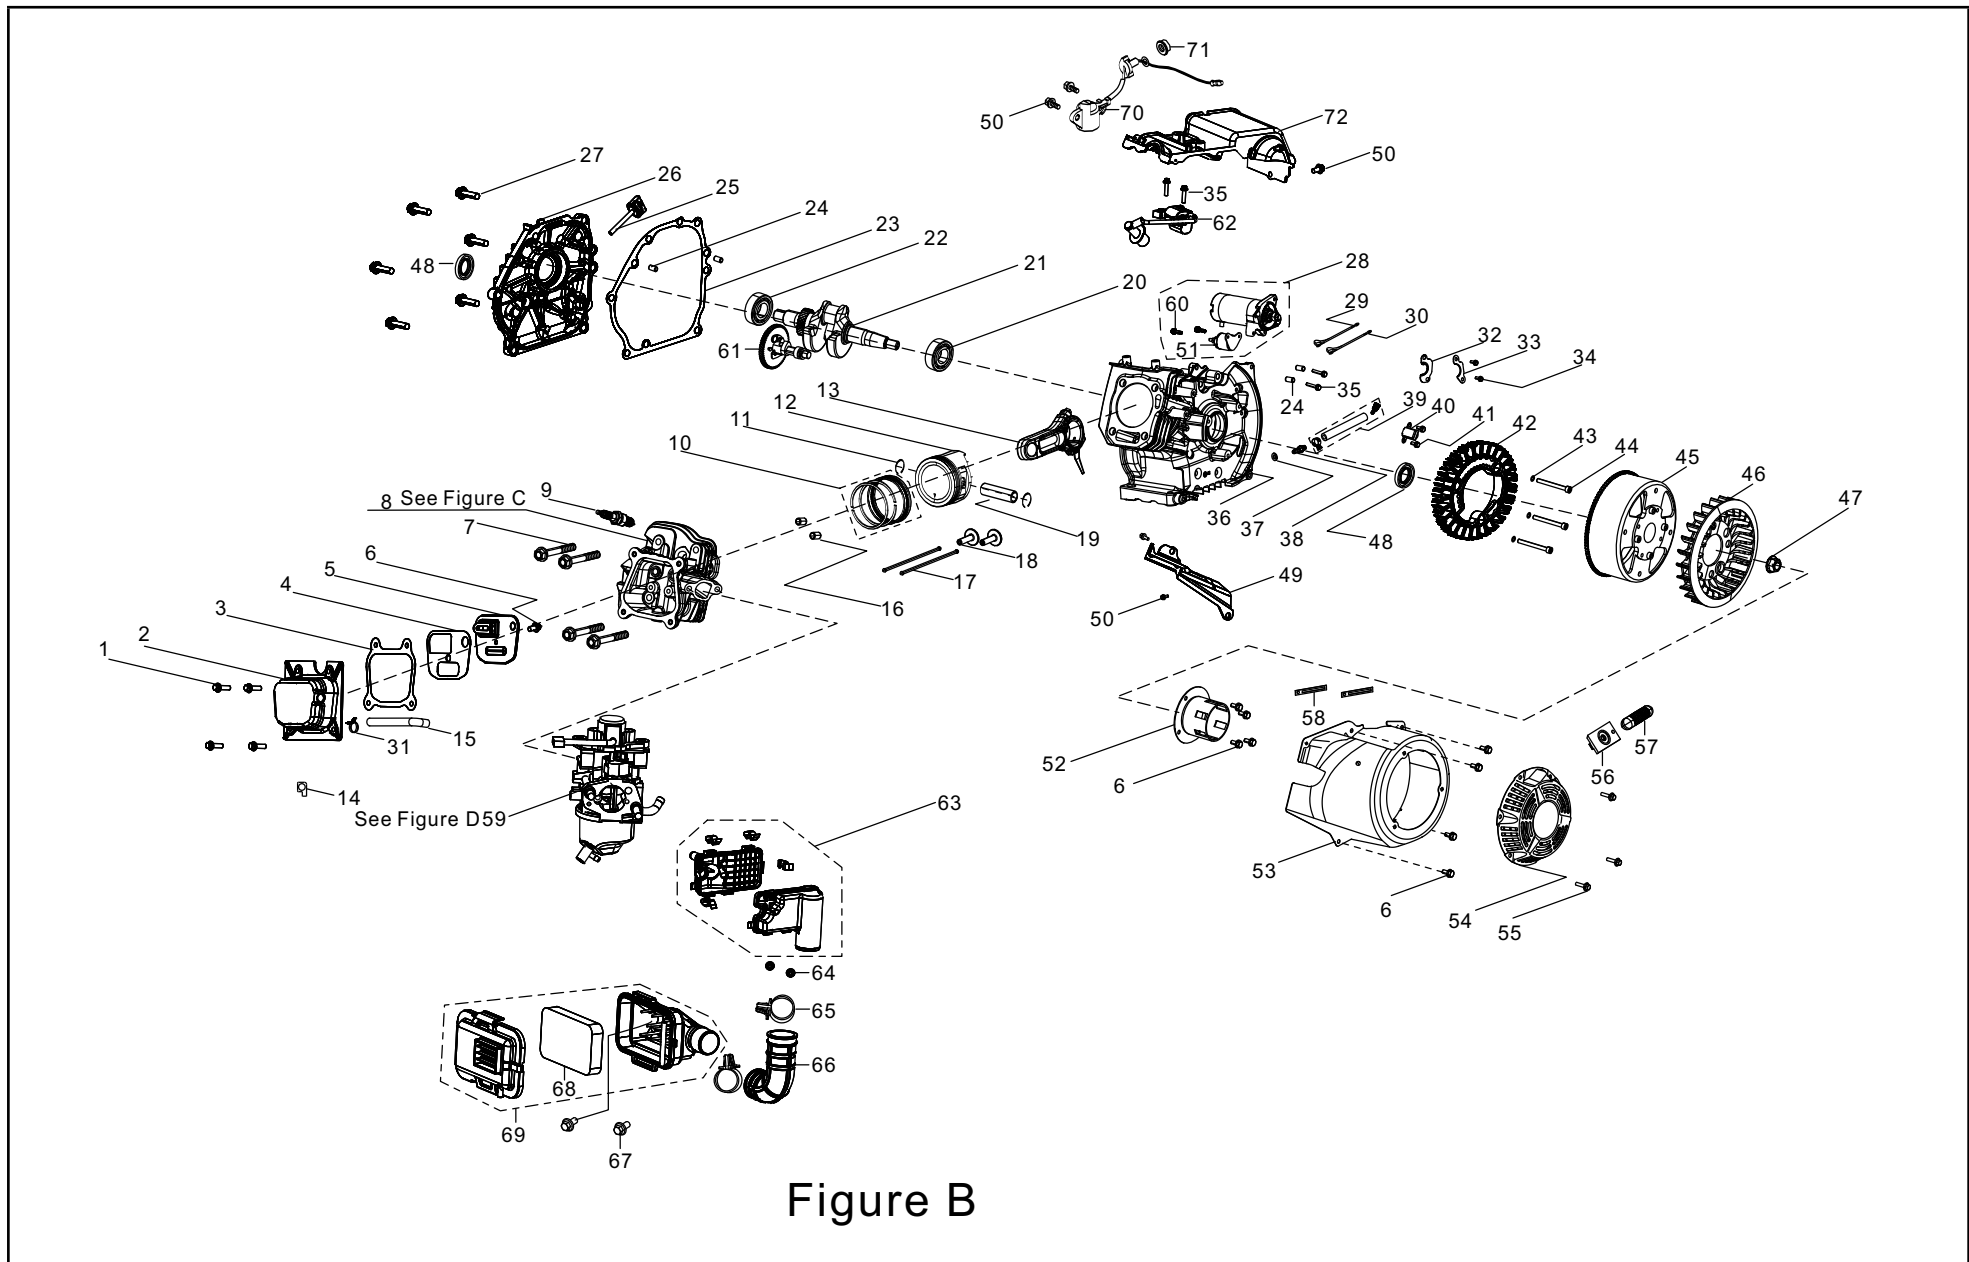

DIAGRAMA DE PARTES DEL MOTOR

Figure B

LISTA DE PARTES DEL MOTOR

#	Número de parte	Descripción	Ctd.
1	90001-000024	Perno de brida hexagonal, M6 x 20, zinc blanco	4
2	12410-000006	Subconjunto de la cubierta de la culata, blanco zinc	1
3	12004-000010	Junta de la cubierta de la culata	1
4	11332-000001	Junta, cubierta de la ranura de respiración	1
5	11320-000002	Pieza, respiración	1
6	90001-000018	Perno de brida hexagonal, M6 x 12, zinc blanco	9
7	12003-000001	Perno del cabezal del cilindro, M8 x 60, zinc blanco	4
8	96101-Z120410-0016	Culata, ver la figura C	1
9	30010-000001	Bujía, F6RTC	1
10	13200-000004	Conjunto de anillos del pistón	1
11	13122-000001	Clip del pasador del pistón	2
12	13111-000019	Pistón	1
13	13010-000015	Biela	1
14	90804-000005	Bloqueo de parada	1
15	17004-000014	Tubo, respiradero	1
16	90502-000007	Pasador, Ø11 x 14	2
17	14071-000005	Leva de la válvula	2
18	14081-000002	Vástago de la válvula	2
19	13121-000001	Pasador del pistón, Ø18 x Ø14 x 54	1
20	90547-000016	Cojinete (6305)	1
21	13300-000012	Conjunto del cigüeñal	1
22	90547-000006	Cojinete (6205)	1
23	11001-000001	Junta del cárter	1
24	90502-000002	Pasador, Ø8 x 12	4
25	15010-000002	Subconjunto de la varilla de medición del aceite	1
26	11411-000006	Cubierta del cárter	1