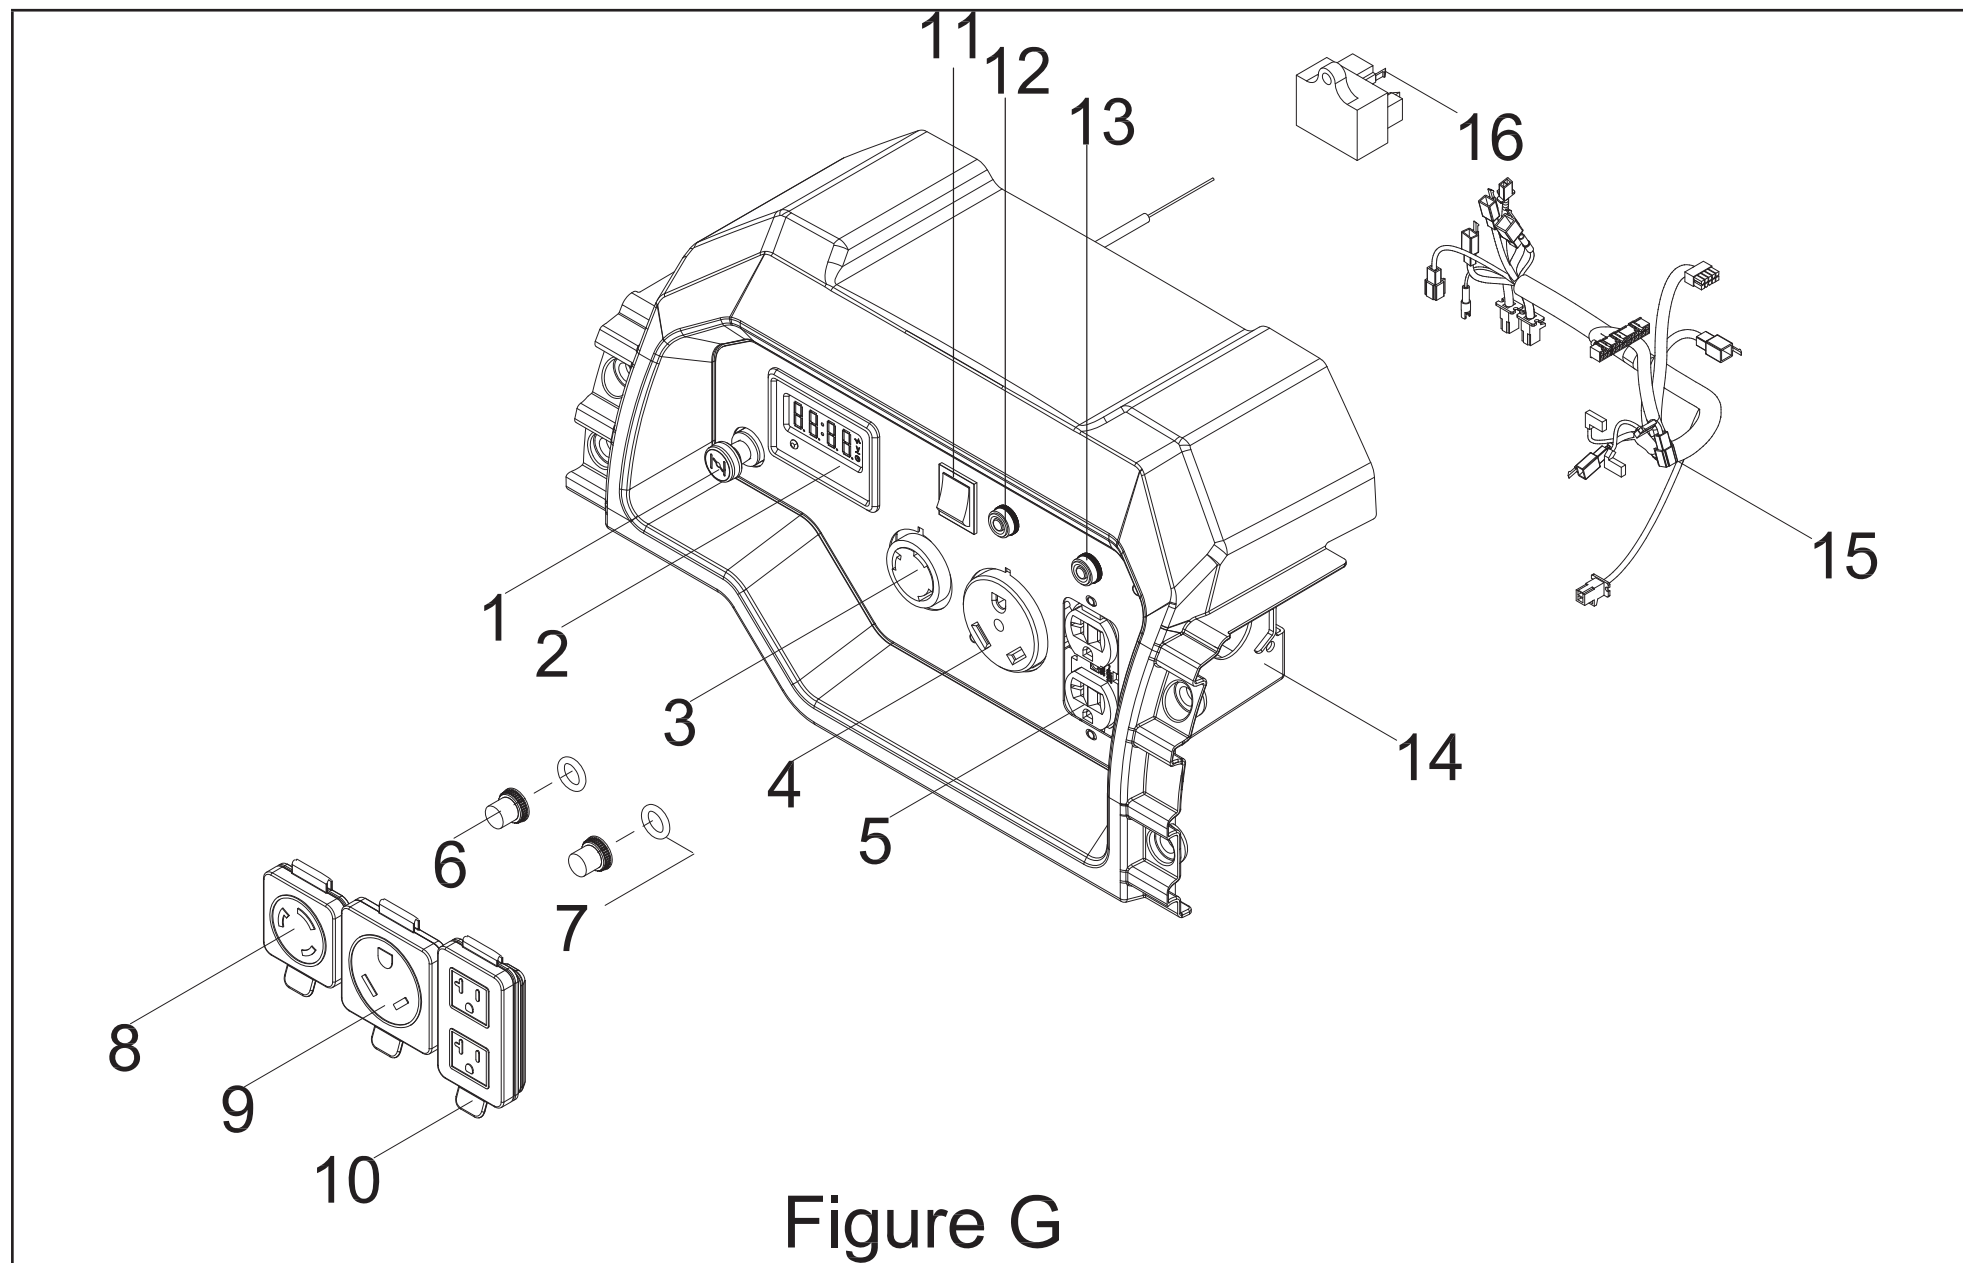

## SCHÉMA DE PIÈCES DEL PANNEAU DE COMMANDE

Figure G

## LISTE DE PIÈCES DEL PANNEAU DE COMMANDE

No	No de pièce	Description	Qté
1	100785440	Câble d'étrangleur	1
2	100727009	Intelligauge	1
3	100020005	Prise L5-30R	1
4	100020008	Prise TT-30R	1
5	100020029	Prise 5-20R, double	1
6	100120180	Couvercle du disjoncteur	2
7	100031552	Joint torique	2
8	100731573	Cache-prise, L5-30R	1
9	100731572	Cache-prise, TT-30R	1
10	100731575	Cache-prise, 5-20R, double	1
11	100019772-0001	Commutateur	1
12	100019751	Coupe-circuit 30 A, bouton-poussoir	1
13	100019754	Coupe-circuit 20 A, bouton-poussoir	1
14	100785439-0001	Logement du panneau de commande	1
15	100785438	Ensemble de faisceau de câblage	1
16	100728386	Contrôleur de surtension/basse fréquence	1