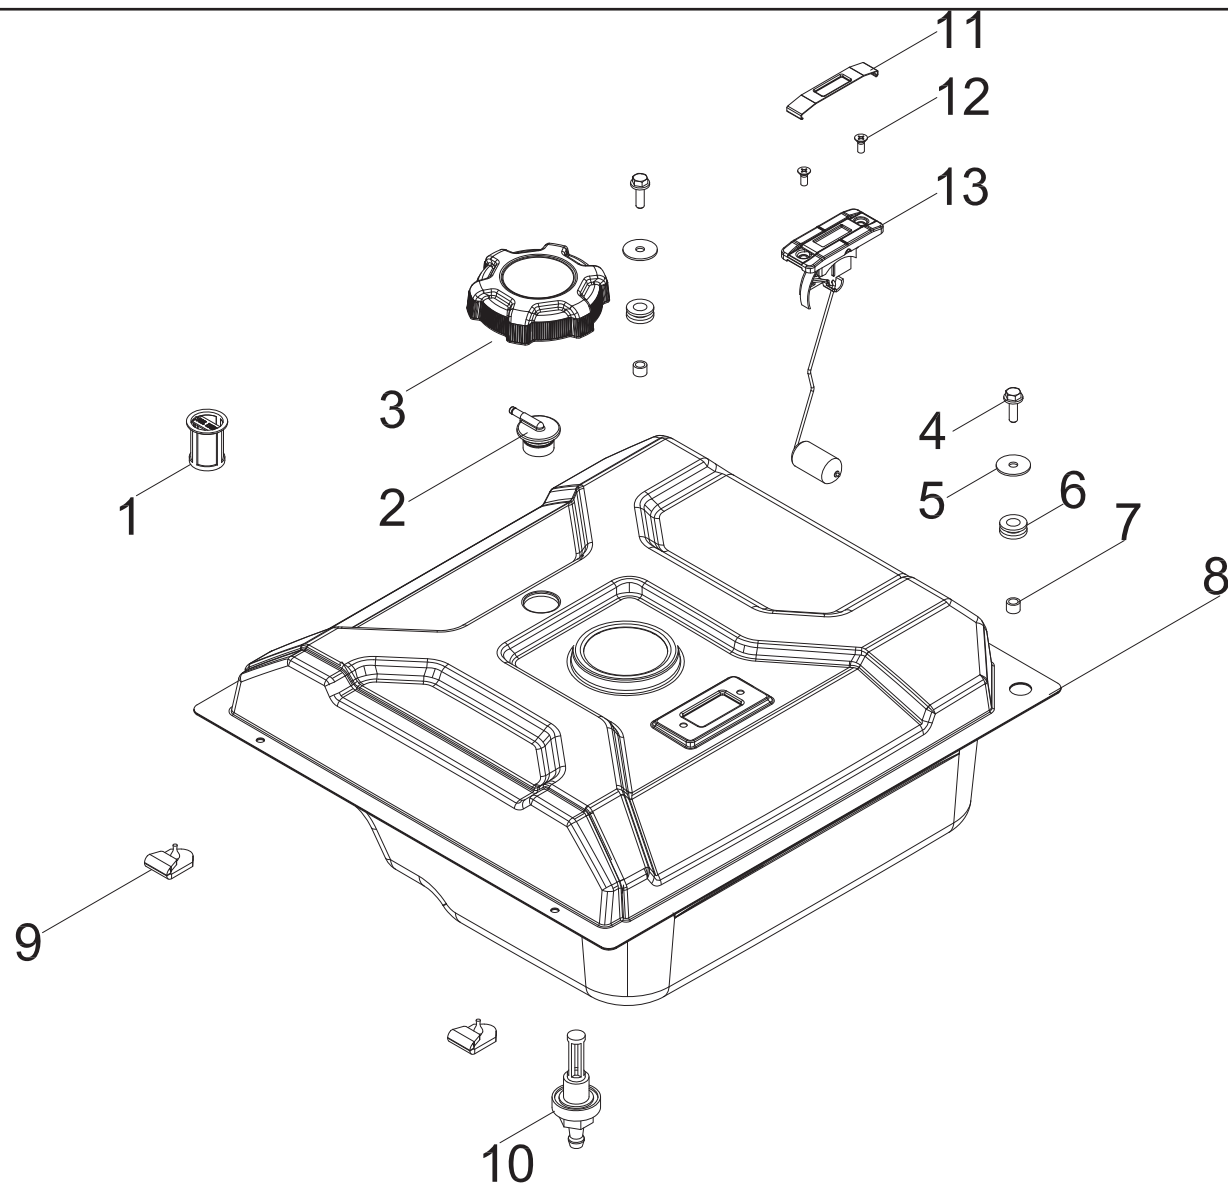

## LISTE DE PIÈCES DE L'ALTERNATEUR

No	No de pièce	Description	Qté
1	100011527-0004	Boulon à embase M6 x 8	1
2	100717500-0003	Couvercle d'extrémité pour génératrice	1
3	100011250-0002	Boulon à embase M5 x 14	2
4	100724819	Bloc rotor	1
5	100011252-0001	Boulon à embase M5 x 18	6
6	100750028	Régulation de tension automatique (AVR)	1
7	100018592	Ensemble de balais de charbon	1
8	100010885-0004	Rondelle élastique Ø5	1
9	100010919-0002	Rondelle plate Ø5	1
10	100011299-0001	Boulon à embase M6 x 175	4
11	100018567	Boîtier d'extrémité	1
12	100148753-0001	Boulon à embase M8 x 1 x 230	1
13	100010899-0002	Rondelle Ø8	1
14	100732013	Assemblage de l'alternateur	1
15	100161949	Couvercle du stator	1
16	100733245	Ensemble du stator	1
17	100018701	Bornier	1
18	100722067	Bloc de soutien	1

## SCHÉMA DE PIÈCES DEL RÉSERVOIR DE CARBURANT

Figure F