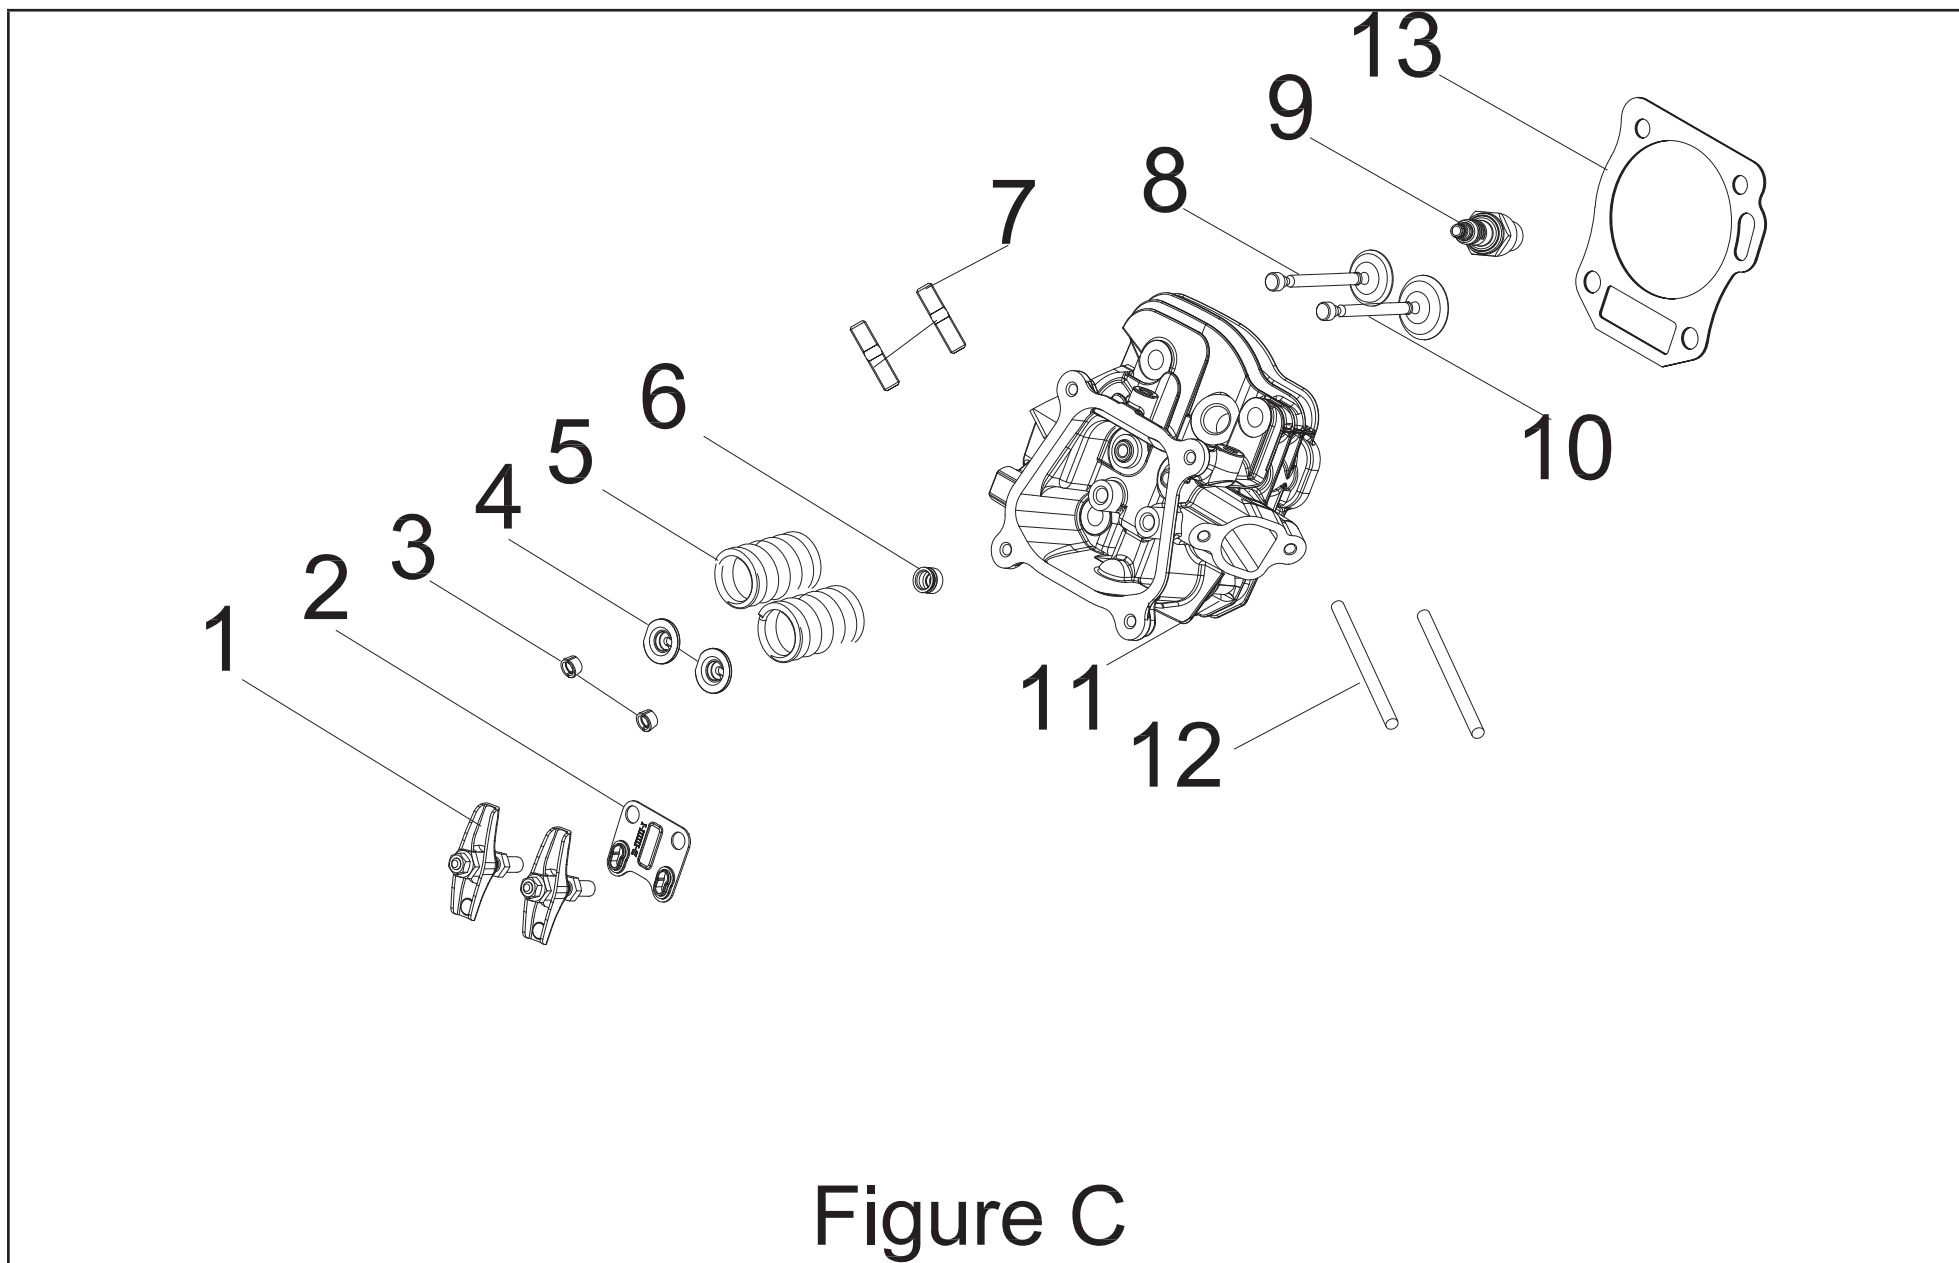

No	No de pièce	Description	Qté
60	100085214	Vilebrequin	1
61	100099599	Arbre à cames	1
62	100075572	Joint d'étanchéité du couvercle du vilebrequin	1
63	100002961	Couvercle du vilebrequin	1
64	100017651	Joint d'huile Ø25 x Ø41.25 x 6, grain en spirale	1
65	100011319-0001	Boulon à embase M8 x 32	6
66	100020165	Support de couvercle d'extrémité	1
67	100004105-0012	Ensemble de jauge d'huile	1
68	100010550	Goupille de fixation Ø 8 x 14	2
69	100008298	Dispositif de régulation	1
70	100086510	Guide d'air de ventilateur de moteur	1
71	100000656	Serre-câble C	1
72	100011565-0002	Boulon à embase M6 x 10	3
73	100011262-0003	Boulon à embase M6 x 14, GB5789	4

## SCHÉMA DE PIÈCES DE CULASSE

Figure C