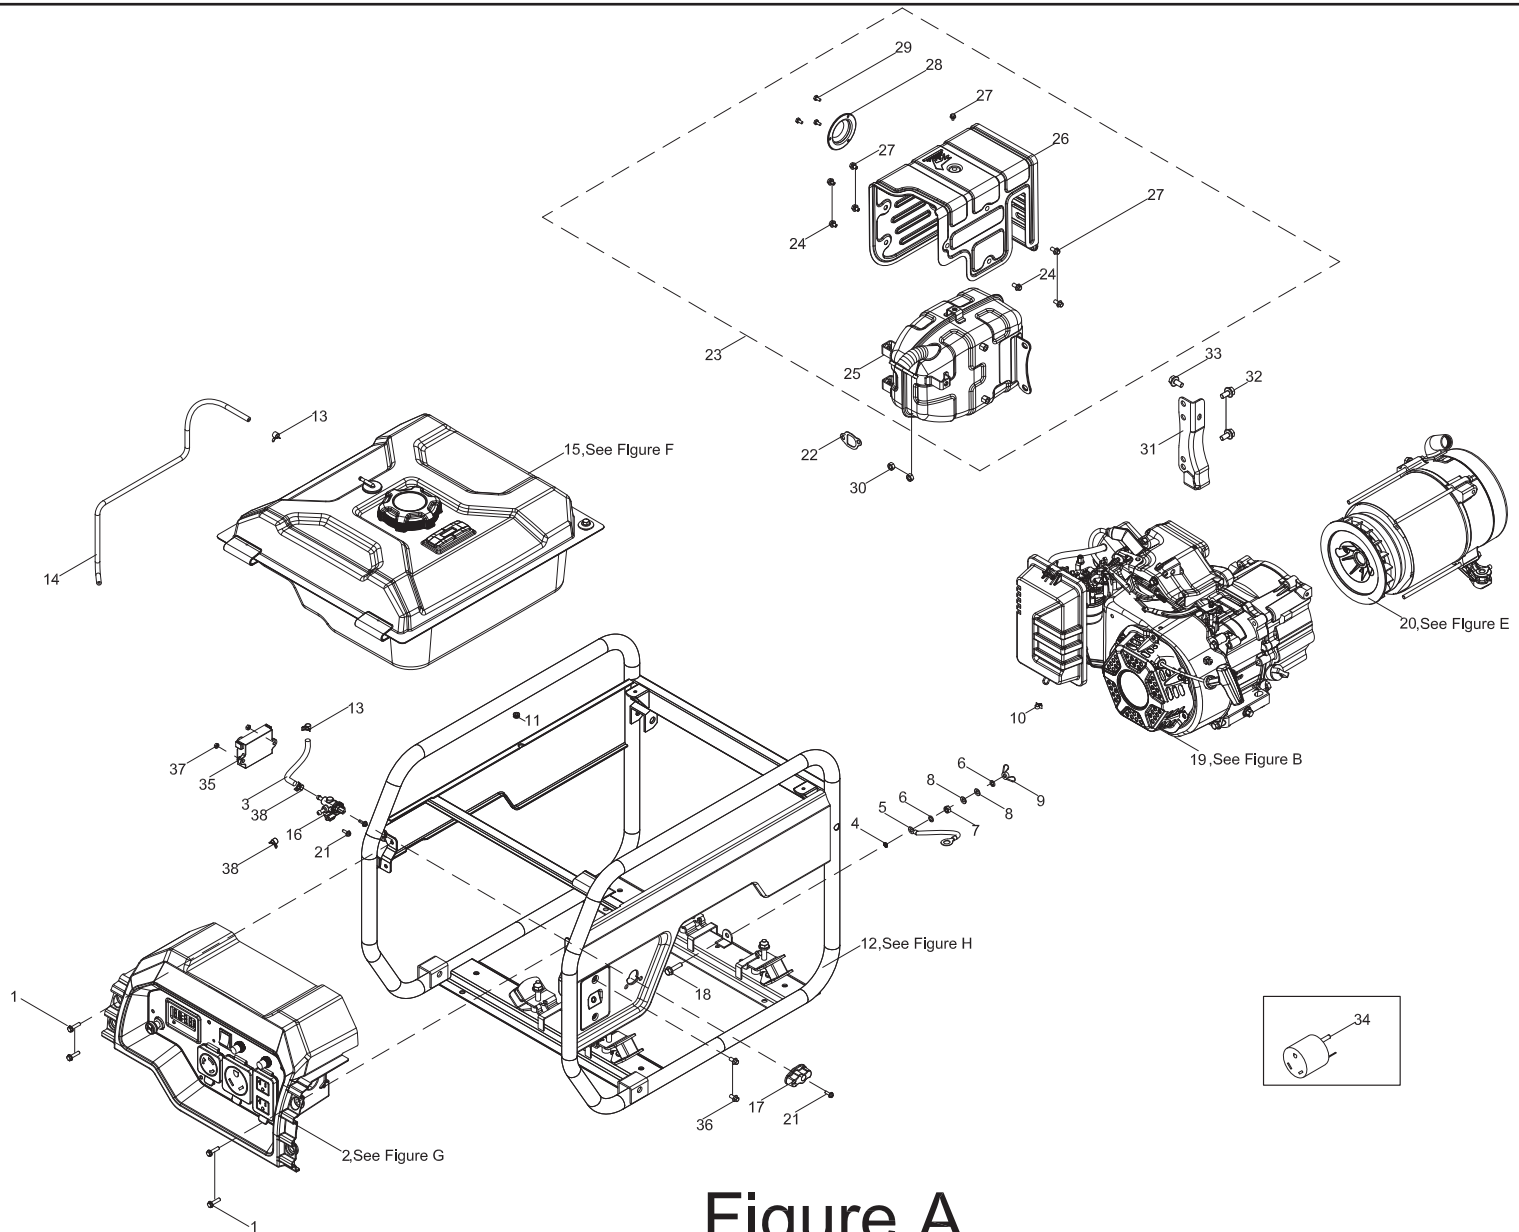

# SCHÉMA DE PIÈCES DU GÉNÉRATRICE

Figure A

## LISTE DE PIÈCES DU GÉNÉRATRICE

No	No de pièce	Description	Qté
1	100011264-0002	Boulon à embase M6 x 16, GB5789	4
2	100780268-0001	Ensemble panneau de commande, voir figure G	1
3	100787647	Tuyau de carburant	1
4	100128826-0001	Rondelle frein dentée Ø6	1
5	100009983	Fil de mise à la terre	1
6	100010886-0004	Rondelle élastique Ø6	2
7	100011421-0003	Écrou à embase M6, GB6170	1
8	100010920-0002	Rondelle plate Ø6	2
9	100010828-0002	Écrou de type à papillon M6	1
10	100000667	Collier de serrage Ø8 x 8	1
11	100009075	Amortisseur en caoutchouc	1
12	100785379	Ensemble du cadre, voir Figure H	1
13	100005148	Collier de serrage Ø8	2
14	100792043	Tube de ventilation	1
15	100785381	Ensemble de réservoir de carburant, voir Figure F	1
16	100781621	Interrupteur de carburant	1
17	100780266	Bouton de l'interrupteur d'huile	1
18	100011269-0003	Boulon à embase M6 x 28	1
19	1ZC7DC031	Moteur, 224CC, bicarburant, démarrage manuel – Voir la figure B	1
20	100785380	Ensemble de l'alternateur, voir Figure E	1
21	100749867-0001	Vis M4 x 12, zinc blanc	3
22	100757369	Joint de silencieux	1
23	100716097-0001	Assemblage du silencieux	1
24	100097575-0002	Boulon à embase M6 x 10	3

No	No de pièce	Description	Qté
25	100724996	Silencieux	1
26	100724737	Capuchon de tuyau d'échappement	1
27	100721012-0002	Boulon à embase M6 x 8, QC340	5
28	100724738	Ensemble pare-étincelles	1
29	100147110-0002	Boulon à embase M4 x 8	3
30	100011422-0004	Écrou à embase M8	2
31	100751213-0001	Support du silencieux	1
32	100011230-0002	Boulon à embase M8 x 16, GB5787	2
33	100011261-0004	Boulon à embase M6 x 12	1
34	100780269	Assemblage de fiche (Adaptateur TT-30P TT-30R)	1
35	5.1830.022	Module d'arrêt du CO	1
36	100031825-0002	Vis M5 x 16	2
37	100011418-0002	Écrou M4	2
38	100005149	Collier de serrage Ø7.5	2