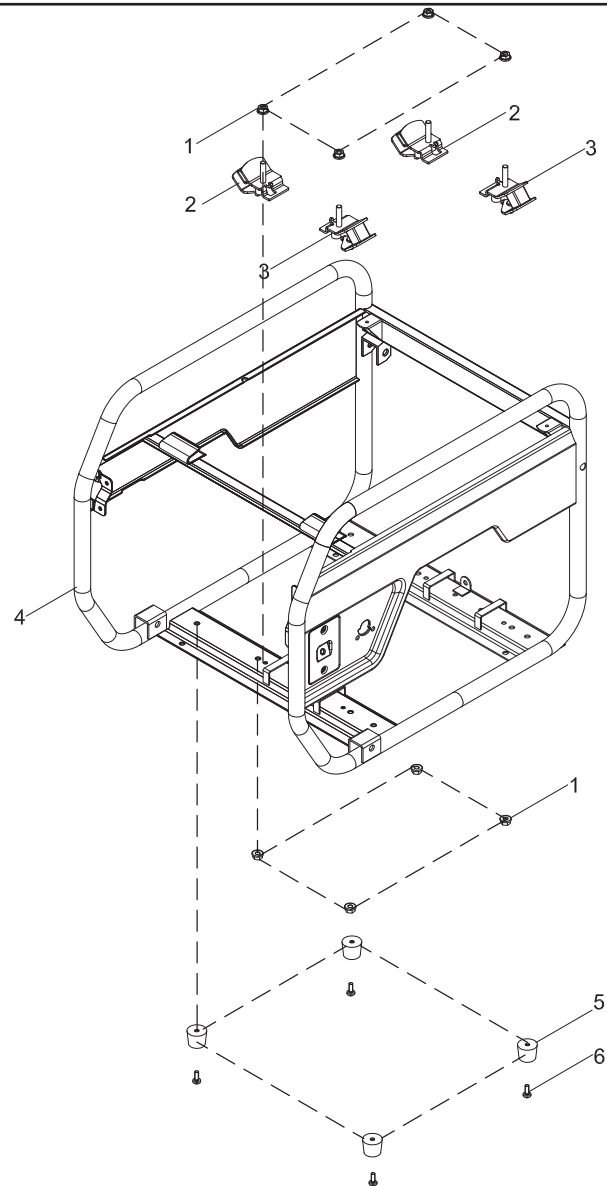

## LISTE DE PIÈCES DE L'ALTERNATEUR

No	No de pièce	Description	Qté
1	100011527-0004	Boulon à embase M6 x 8	1
2	100717500-0003	Couvercle d'extrémité pour génératrice	1
3	100011250-0002	Boulon à embase M5 x 14	2
4	100724819	Bloc rotor	1
5	100011252-0001	Boulon à embase M5 x 18	6
6	100750028	Régulation de tension automatique (AVR)	1
7	100018592	Ensemble de balais de charbon	1
8	100010885-0004	Rondelle élastique Ø5	1
9	100010919-0002	Rondelle plate Ø5	1
10	100011299-0001	Boulon à embase M6 x 175	4
11	100018567	Boîtier d'extrémité	1
12	100148753-0001	Boulon à embase M8 x 1 x 230	1
13	100010899-0002	Rondelle Ø8	1
14	100732013	Assemblage de l'alternateur	1
15	100161949	Couvercle du stator	1
16	100733245	Ensemble du stator	1
17	100018701	Bornier	1
18	100722067	Bloc de soutien	1

## LISTE DE PIÈCES DEL PANNEAU DE COMMANDE

No	No de pièce	Description	Qté
1	100785440	Câble d'étrangleur	1
2	100727009	Intelligauge	1
3	100020005	Prise L5-30R	1
4	100020008	Prise TT-30R	1
5	100020029	Prise 5-20R, double	1
6	100120180	Couvercle du disjoncteur	2
7	100031552	Joint torique	2
8	100731573	Cache-prise, L5-30R	1
9	100731572	Cache-prise, TT-30R	1
10	100731575	Cache-prise, 5-20R, double	1
11	100019772-0001	Commutateur	1
12	100019751	Coupe-circuit 30 A, bouton-poussoir	1
13	100019754	Coupe-circuit 20 A, bouton-poussoir	1
14	100785439-0001	Logement du panneau de commande	1
15	100785438	Ensemble de faisceau de câblage	1
16	100728386	Contrôleur de surtension/basse fréquence	1

## SCHÉMA DE PIÈCES DEL CADRE

Figure H

**LISTE DE PIÈCES DEL CADRE**

No	No de pièce	Description	Qté
1	100011453-0003	Écrou à embase M8	8
2	100020991	Support de montage antivibrations, support 1	2
3	100021009	Support de montage antivibrations, support 2	2
4	100780267-0001	Cadre	1
5	100022336	Tampon d'amortissement	4
6	100010965-0001	Vis	4

# SCHÉMA DE CÂBLAGE