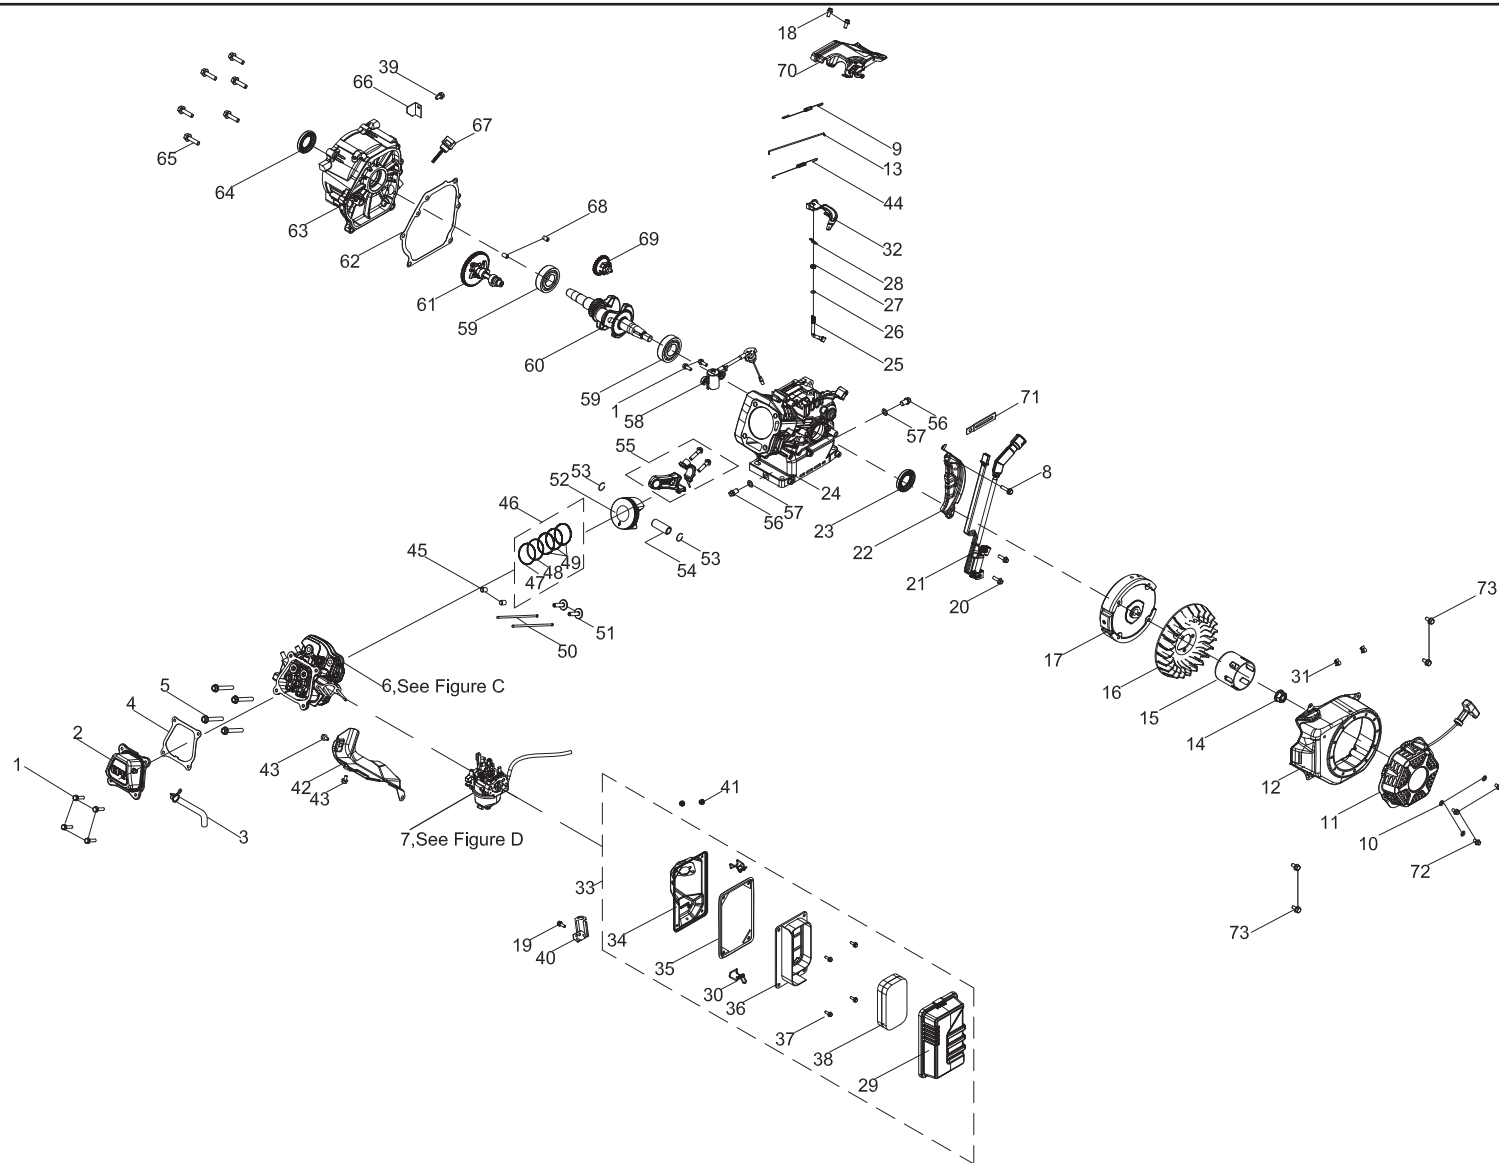

## LISTE DE PIÈCES DU GÉNÉRATRICE

No	No de pièce	Description	Qté
1	100011264-0002	Boulon à embase M6 x 16, GB5789	4
2	100780268-0001	Ensemble panneau de commande, voir figure G	1
3	100787647	Tuyau de carburant	1
4	100128826-0001	Rondelle frein dentée Ø6	1
5	100009983	Fil de mise à la terre	1
6	100010886-0004	Rondelle élastique Ø6	2
7	100011421-0003	Écrou à embase M6, GB6170	1
8	100010920-0002	Rondelle plate Ø6	2
9	100010828-0002	Écrou de type à papillon M6	1
10	100000667	Collier de serrage Ø8 x 8	1
11	100009075	Amortisseur en caoutchouc	1
12	100785379	Ensemble du cadre, voir Figure H	1
13	100005148	Collier de serrage Ø8	2
14	100792043	Tube de ventilation	1
15	100785381	Ensemble de réservoir de carburant, voir Figure F	1
16	100781621	Interrupteur de carburant	1
17	100780266	Bouton de l'interrupteur d'huile	1
18	100011269-0003	Boulon à embase M6 x 28	1
19	1ZC7DC031	Moteur, 224CC, bicarburant, démarrage manuel – Voir la figure B	1
20	100785380	Ensemble de l'alternateur, voir Figure E	1
21	100749867-0001	Vis M4 x 12, zinc blanc	3
22	100757369	Joint de silencieux	1
23	100716097-0001	Assemblage du silencieux	1
24	100097575-0002	Boulon à embase M6 x 10	3

# SCHÉMA DE PIÈCES DU MOTEUR

Figure B