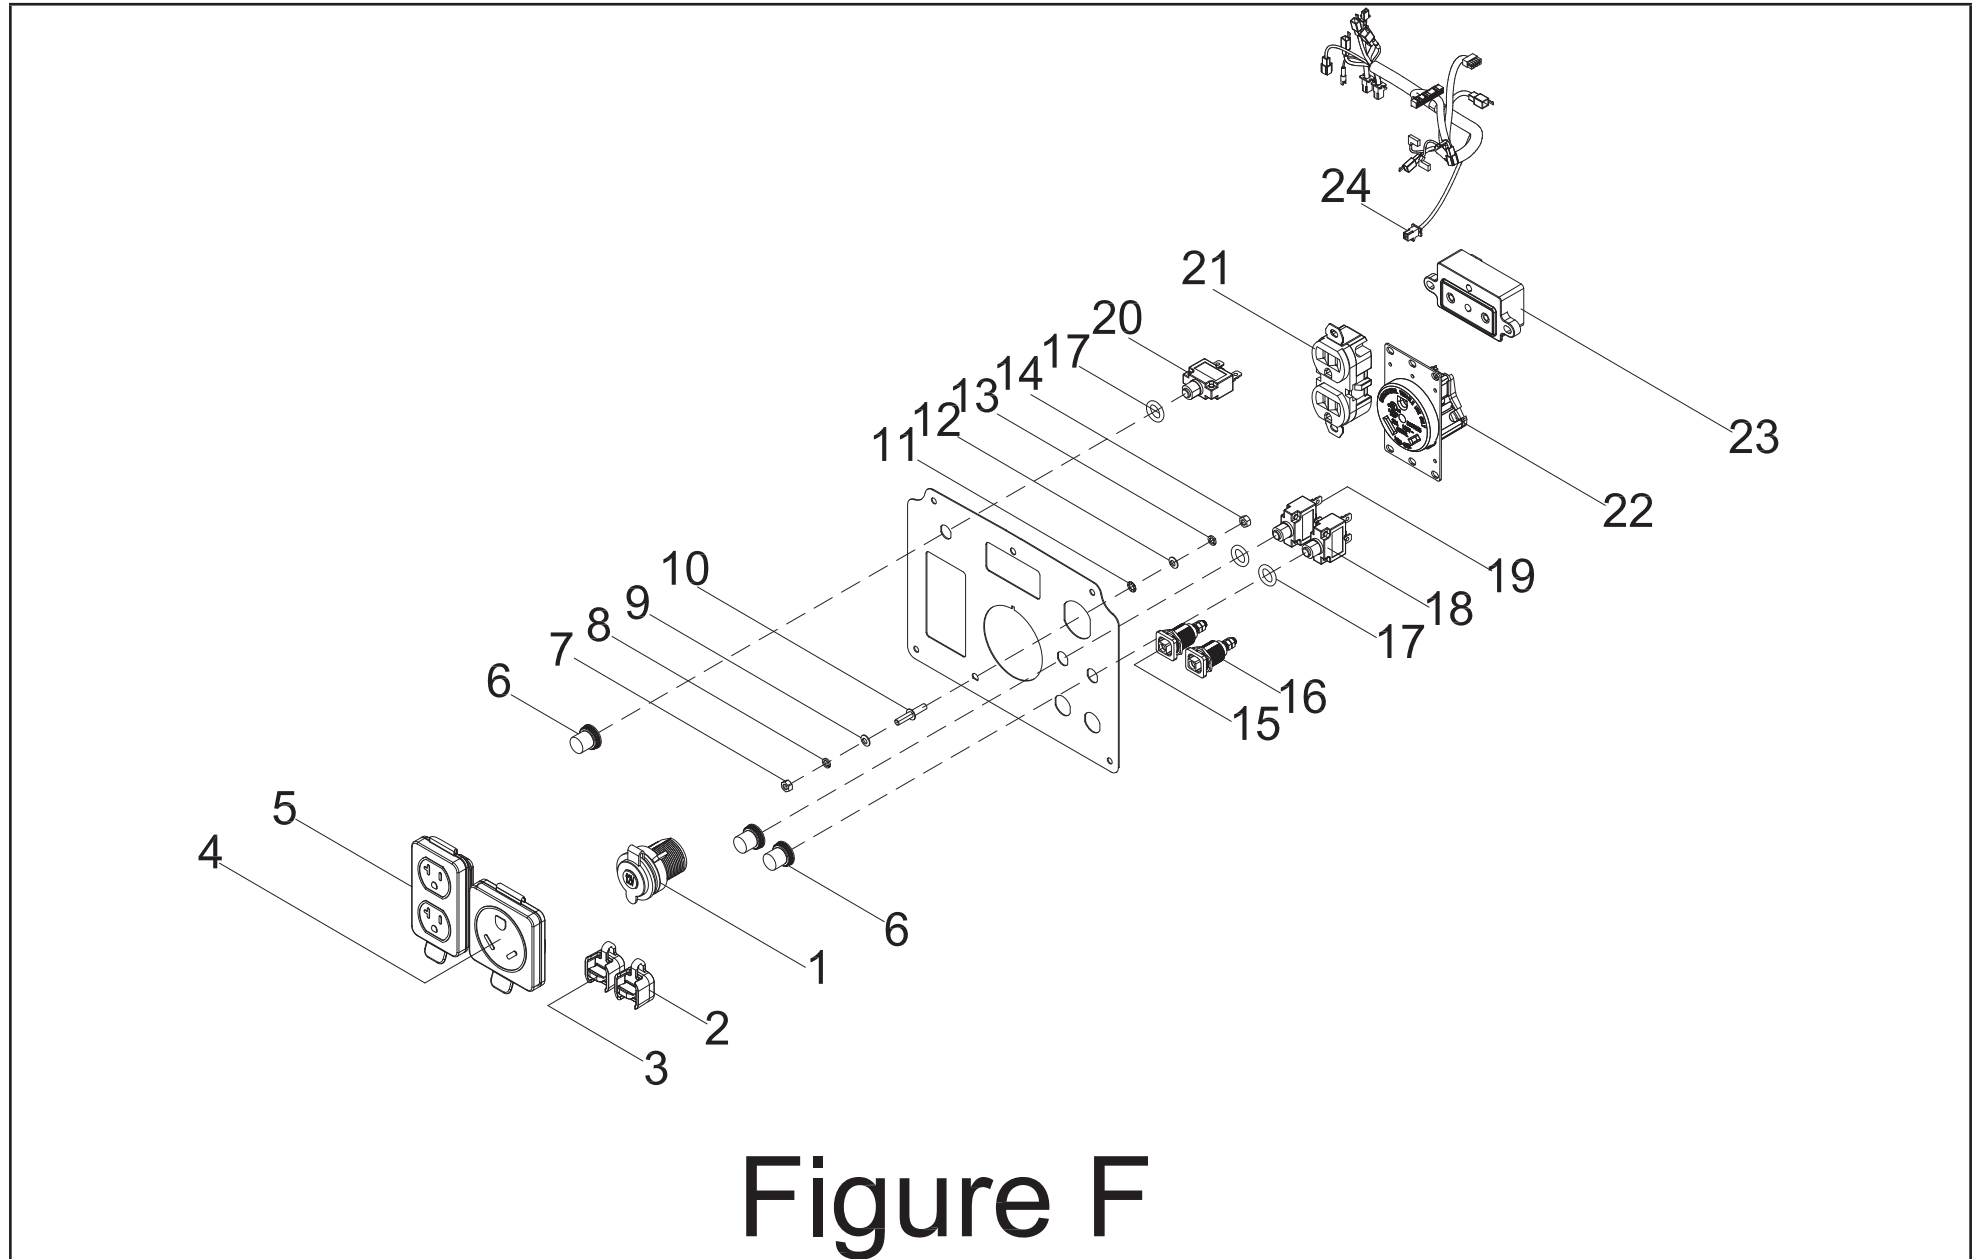

DIAGRAMA DE PARTES DE LA CULATA

Figure C

LISTA DE PARTES DE LA CULATA

#	Número de parte	Descripción	Ctd.
1	100760592	Tapa de ajuste de la válvula de escape	2
2	100760595	Conjunto del balancín	2
3	100158127	Eje del balancín	1
4	100075055	Collar de la válvula	2
5	100758247	Bandeja de goteo de aceite	1
6	100075056	Asiento del resorte de la válvula (148F)	2
7	100159357	Válvula de resorte	2
8	100097810	Bujía (E6RTC)	1
9	100747805	Culata	1
10	100051258-0001	Perno prisionero, M6 x 82	2
11	100158124	Junta de la culata	1
12	100760591	Válvula de escape	1
13	100760590	Válvula de admisión	1
14	100010348	Perno prisionero, M6 x 87	2

DIAGRAMA DE PARTES DEL TABLERO DE CONTROL

Figure F

LISTA DE PARTES DEL TABLERO DE CONTROL

#	Número de parte	Descripción	Ctd.
1	100019782	Receptáculo, 12 VCC	1
2	100735685-0002	Cubierta del puerto paralelo, cuadrada, negra	1
3	100735685-0001	Cubierta del puerto paralelo, cuadrada, roja	1
4	100731572	Cubierta del receptáculo, TT-30R	1
5	100731575	Cubierta del receptáculo, L5-20R	1
6	100120180	Cubierta, disyuntor	3
7	100011421-0003	Tuerca de brida, M6	1
8	100010886-0004	Arandela de resorte, Ø6	1
9	100010910-0003	Arandela plana, Ø6	1
10	100092320	Perno de tierra	1
11	100128826-0001	Arandela de seguridad dentada, Ø6	1
12	100010919-0002	Arandela plana, Ø5	1
13	100010885-0003	Arandela de resorte, Ø5	1
14	100011419-0001	Tuerca, M5	1
15	100746006-0001	Puerto paralelo, cuadrado, rojo	1
16	100746006-0002	Puerto paralelo, cuadrado, negro	1
17	100031552	Junta tórica	3
18	10057719-0001	Disyuntor de 8 A, pulsador	1
19	100019751	Disyuntor de 30 A, pulsador	1
20	100019754	Disyuntor de 20 A, pulsador	1
21	100020029	Receptáculo 5-20R, dúplex	1
22	100161320	Receptáculo TT-30R	1
23	100159885	Módulo de la pantalla LED	1
24	100796593	Conjunto del mazo de cables	1