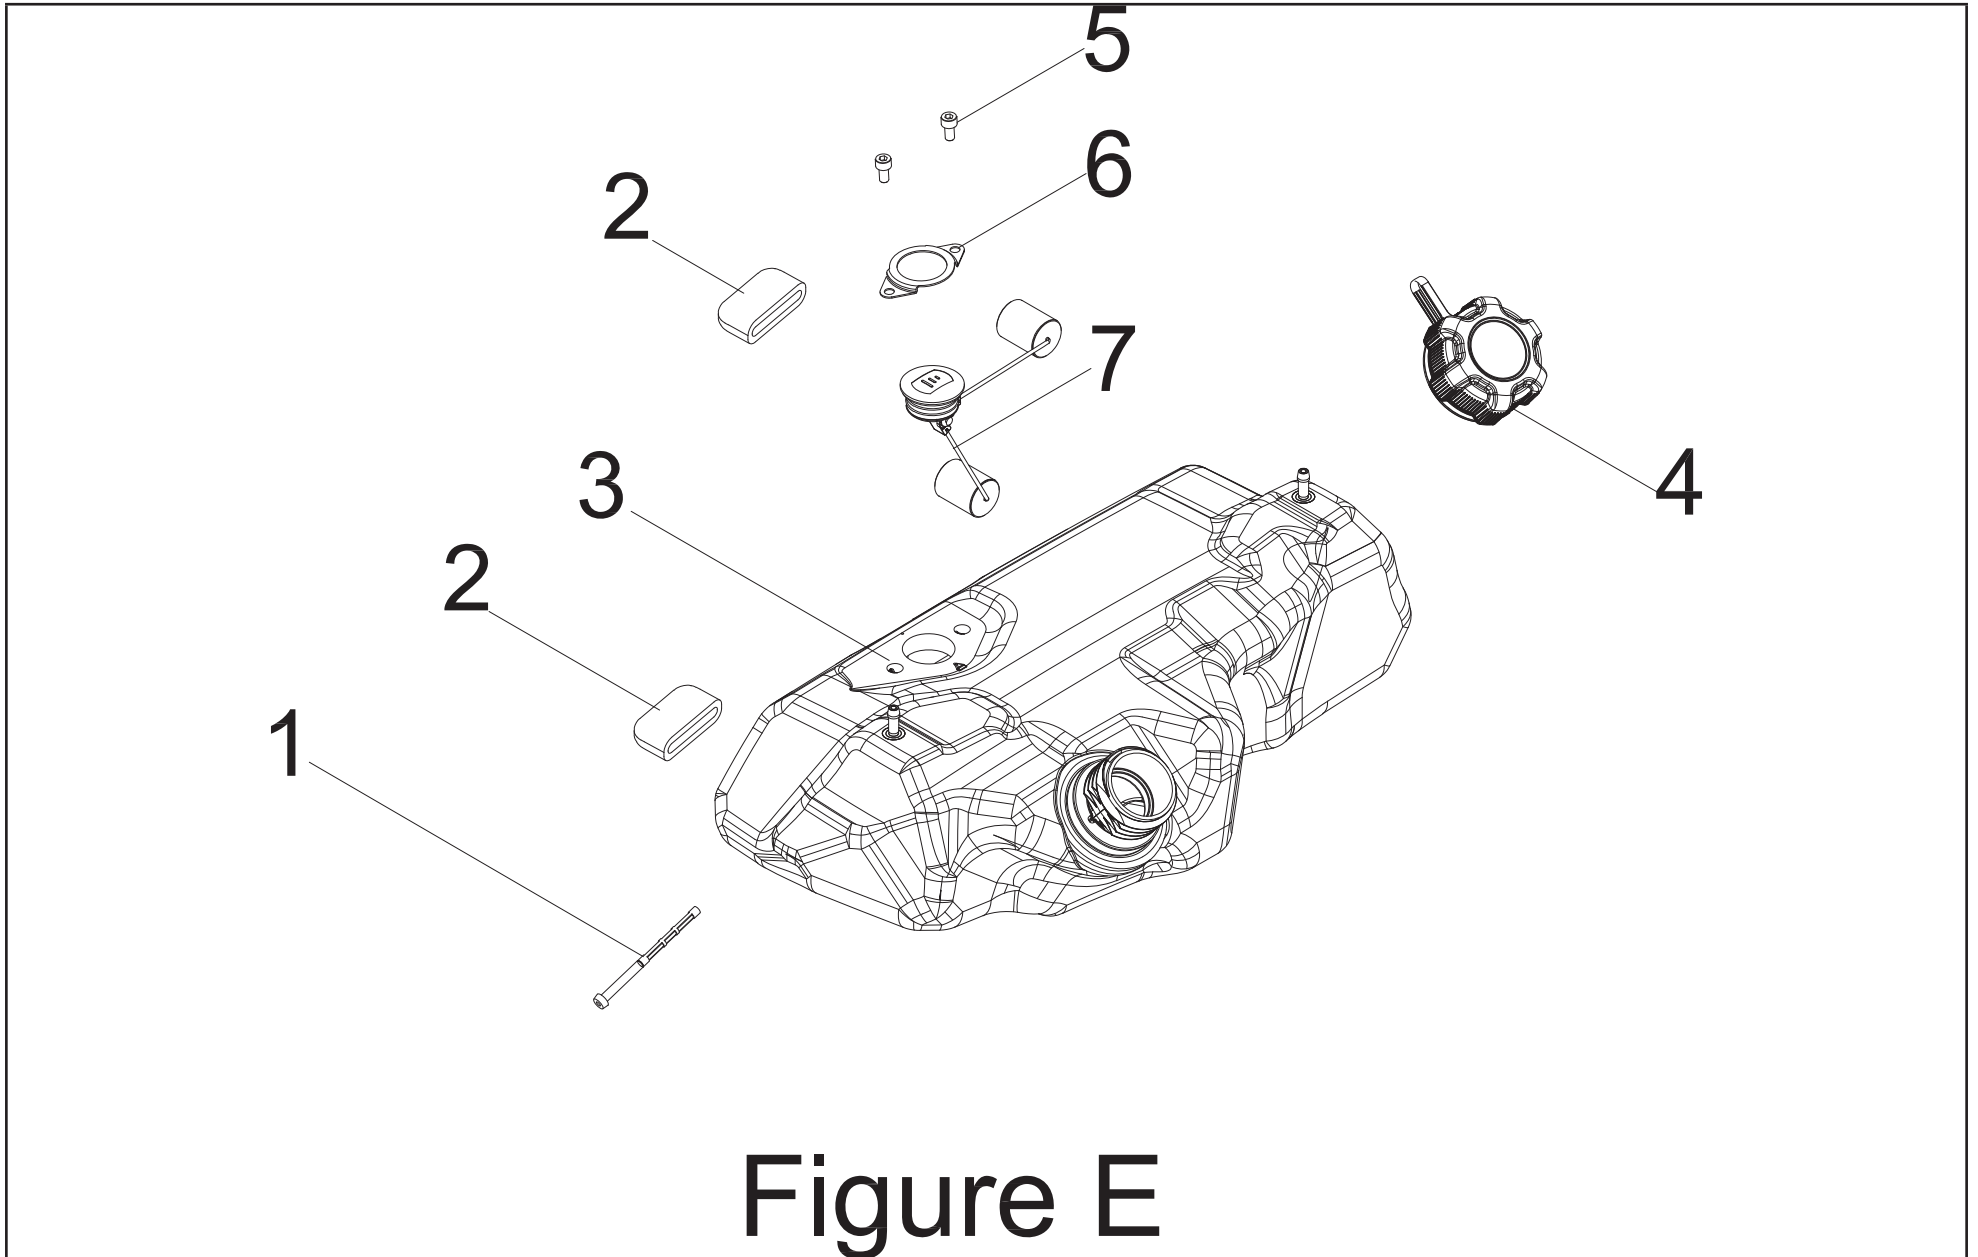

LISTA DE PARTES DEL CARBURADOR

#	Número de parte	Descripción	Ctd.
1	100158108	Junta del aislador	1
2	100158118	Aislador del carburador	1
3	100158117	Junta del carburador	1
4	100797054	Carburador	1
5	100061512	Motor a pasos	1
6	100790304	Junta tórica del depósito de combustible	1
7	100072072	Boquilla principal estándar (64)	1
	100715806	Boquilla principal estándar (62)	/
8	100006095	Junta del perno de montaje del depósito de combustible	1
9	100715797	Perno de montaje del depósito de combustible	1
10	100031942-0002	Perno de brida grande, M3 x 6	2

DIAGRAMA DE PARTES DEL TANQUE DE COMBUSTIBLE

Figure E