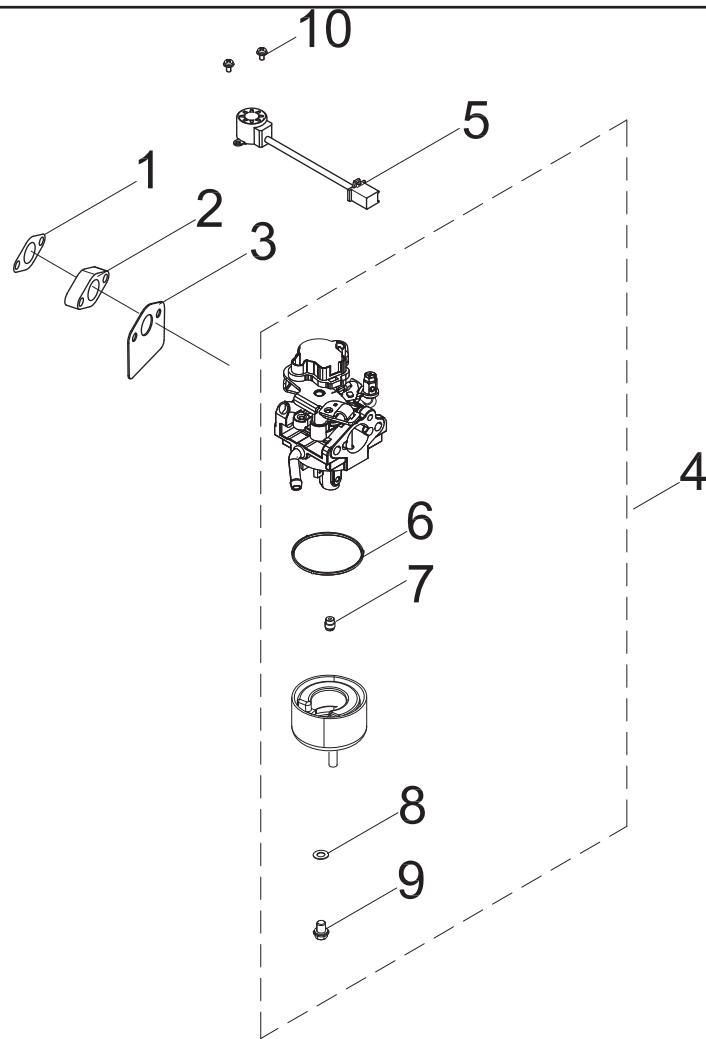

DIAGRAMA DE PARTES DE LA CULATA

Figure C

LISTA DE PARTES DE LA CULATA

#	Número de parte	Descripción	Ctd.
1	100760592	Tapa de ajuste de la válvula de escape	2
2	100760595	Conjunto del balancín	2
3	100158127	Eje del balancín	1
4	100075055	Collar de la válvula	2
5	100758247	Bandeja de goteo de aceite	1
6	100075056	Asiento del resorte de la válvula (148F)	2
7	100159357	Válvula de resorte	2
8	100097810	Bujía (E6RTC)	1
9	100747805	Culata	1
10	100051258-0001	Perno prisionero, M6 x 82	2
11	100158124	Junta de la culata	1
12	100760591	Válvula de escape	1
13	100760590	Válvula de admisión	1
14	100010348	Perno prisionero, M6 x 87	2

DIAGRAMA DE PARTES DEL CARBURADOR

Figure D

LISTA DE PARTES DEL CARBURADOR

#	Número de parte	Descripción	Ctd.
1	100158108	Junta del aislador	1
2	100158118	Aislador del carburador	1
3	100158117	Junta del carburador	1
4	100797054	Carburador	1
5	100061512	Motor a pasos	1
6	100790304	Junta tórica del depósito de combustible	1
7	100072072	Boquilla principal estándar (64)	1
	100715806	Boquilla principal estándar (62)	/
8	100006095	Junta del perno de montaje del depósito de combustible	1
9	100715797	Perno de montaje del depósito de combustible	1
10	100031942-0002	Perno de brida grande, M3 x 6	2