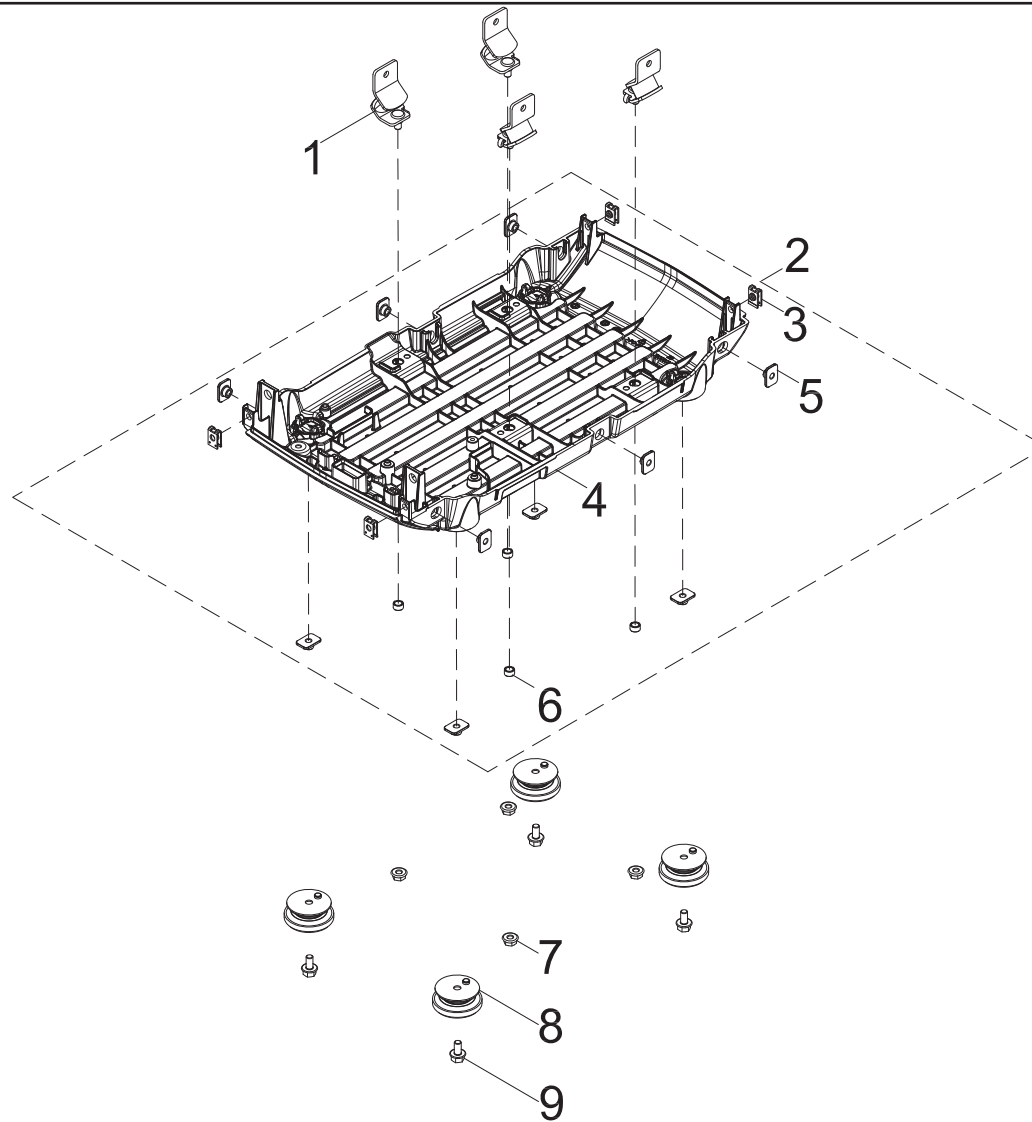

DIAGRAMA DE PARTES DEL TABLERO DE CONTROL

Figure F

LISTA DE PARTES DEL TABLERO DE CONTROL

#	Número de parte	Descripción	Ctd.
1	100019782	Receptáculo, 12 VCC	1
2	100735685-0002	Cubierta del puerto paralelo, cuadrada, negra	1
3	100735685-0001	Cubierta del puerto paralelo, cuadrada, roja	1
4	100731572	Cubierta del receptáculo, TT-30R	1
5	100731575	Cubierta del receptáculo, L5-20R	1
6	100120180	Cubierta, disyuntor	3
7	100011421-0003	Tuerca de brida, M6	1
8	100010886-0004	Arandela de resorte, Ø6	1
9	100010910-0003	Arandela plana, Ø6	1
10	100092320	Perno de tierra	1
11	100128826-0001	Arandela de seguridad dentada, Ø6	1
12	100010919-0002	Arandela plana, Ø5	1
13	100010885-0003	Arandela de resorte, Ø5	1
14	100011419-0001	Tuerca, M5	1
15	100746006-0001	Puerto paralelo, cuadrado, rojo	1
16	100746006-0002	Puerto paralelo, cuadrado, negro	1
17	100031552	Junta tórica	3
18	10057719-0001	Disyuntor de 8 A, pulsador	1
19	100019751	Disyuntor de 30 A, pulsador	1
20	100019754	Disyuntor de 20 A, pulsador	1
21	100020029	Receptáculo 5-20R, dúplex	1
22	100161320	Receptáculo TT-30R	1
23	100159885	Módulo de la pantalla LED	1
24	100796593	Conjunto del mazo de cables	1

DIAGRAMA DE PARTES DEL EQUIPO DE LA BASE

Figure G

LISTA DE PARTES DEL EQUIPO DE LA BASE

#	Número de parte	Descripción	Ctd.
1	100072715	Soporte antivibraciones	4
2	100716663	Conjunto de la carcasa inferior	1
3	100050562	Abrazadera roscada	4
4	100716665	Carcasa inferior	1
5	100072994	Tuerca escalonada, M6	10
6	100716706	Buje, Ø9 x Ø6.6 x 5	4
7	100011452-0003	Tuerca, M6	4
8	100718915	Pata de la carcasa inferior	4
9	100011261-0004	Perno de brida, M6 x 12	4

DIAGRAMA DE CABLEADO