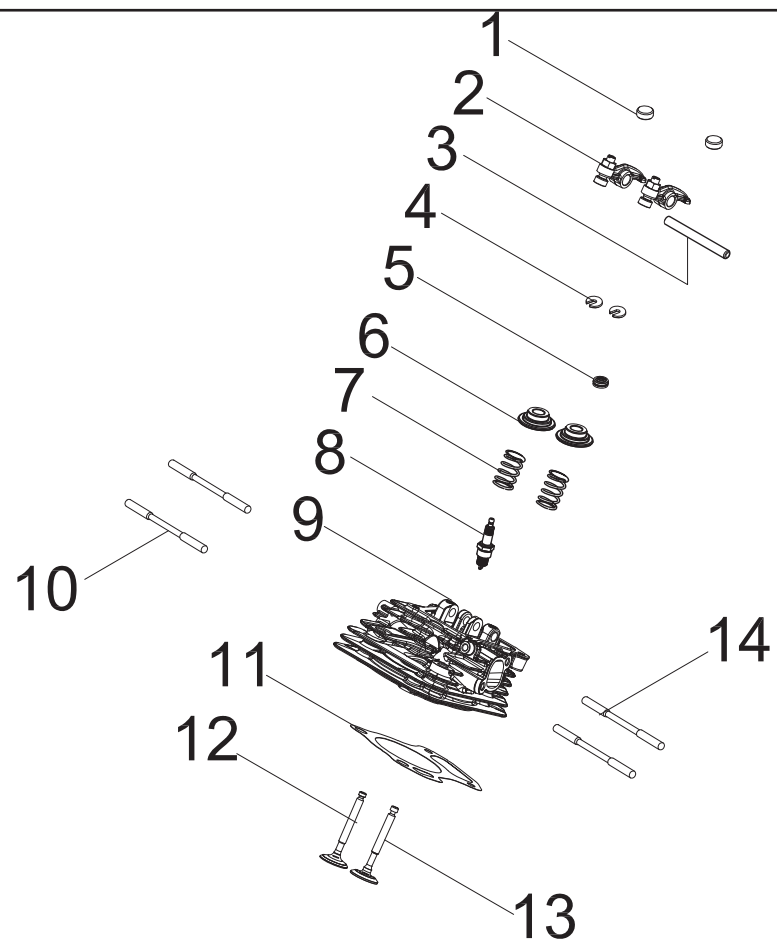

#	Número de parte	Descripción	Ctd.
60	100157090	Polea, arranque	1
61	100011462-0001	Tuerca de brida, M14 x 1.5	1
62	100011571-0001	Perno de brida grande, M6 x 14	2
63	100158107	Guía de aire delantera	1
64	100765357	Bobina de encendido	1
65	100000656	Clip de alambre C	2
66	100784921	Sello de aceite	1
67	100093250-0004	Tornillo en cruz, M4.8 x 20	2
68	100715178-0001	Perno de brida grande, M6 x 45	1
69	100795717	Conjunto de la cubierta del ventilador	1
70	100795718	Cubierta del ventilador, negra	1
71	100158177	Junta del filtro de aire	1
72	100158179	Elemento del filtro de aire	1
73	100158178	Cubierta del filtro de aire	1
74	100158176	Perno	1
75	100072994	Contratuerca	2
76	100011274-0002	Perno de brida, M6 x 45 (GB5789)	3
77	100158097	Base del clip 1	1
78	100717807-0001	Conjunto del arranque retráctil, negro	1

DIAGRAMA DE PARTES DE LA CULATA

Figure C

LISTA DE PARTES DE LA CULATA

#	Número de parte	Descripción	Ctd.
1	100760592	Tapa de ajuste de la válvula de escape	2
2	100760595	Conjunto del balancín	2
3	100158127	Eje del balancín	1
4	100075055	Collar de la válvula	2
5	100758247	Bandeja de goteo de aceite	1
6	100075056	Asiento del resorte de la válvula (148F)	2
7	100159357	Válvula de resorte	2
8	100097810	Bujía (E6RTC)	1
9	100747805	Culata	1
10	100051258-0001	Perno prisionero, M6 x 82	2
11	100158124	Junta de la culata	1
12	100760591	Válvula de escape	1
13	100760590	Válvula de admisión	1
14	100010348	Perno prisionero, M6 x 87	2