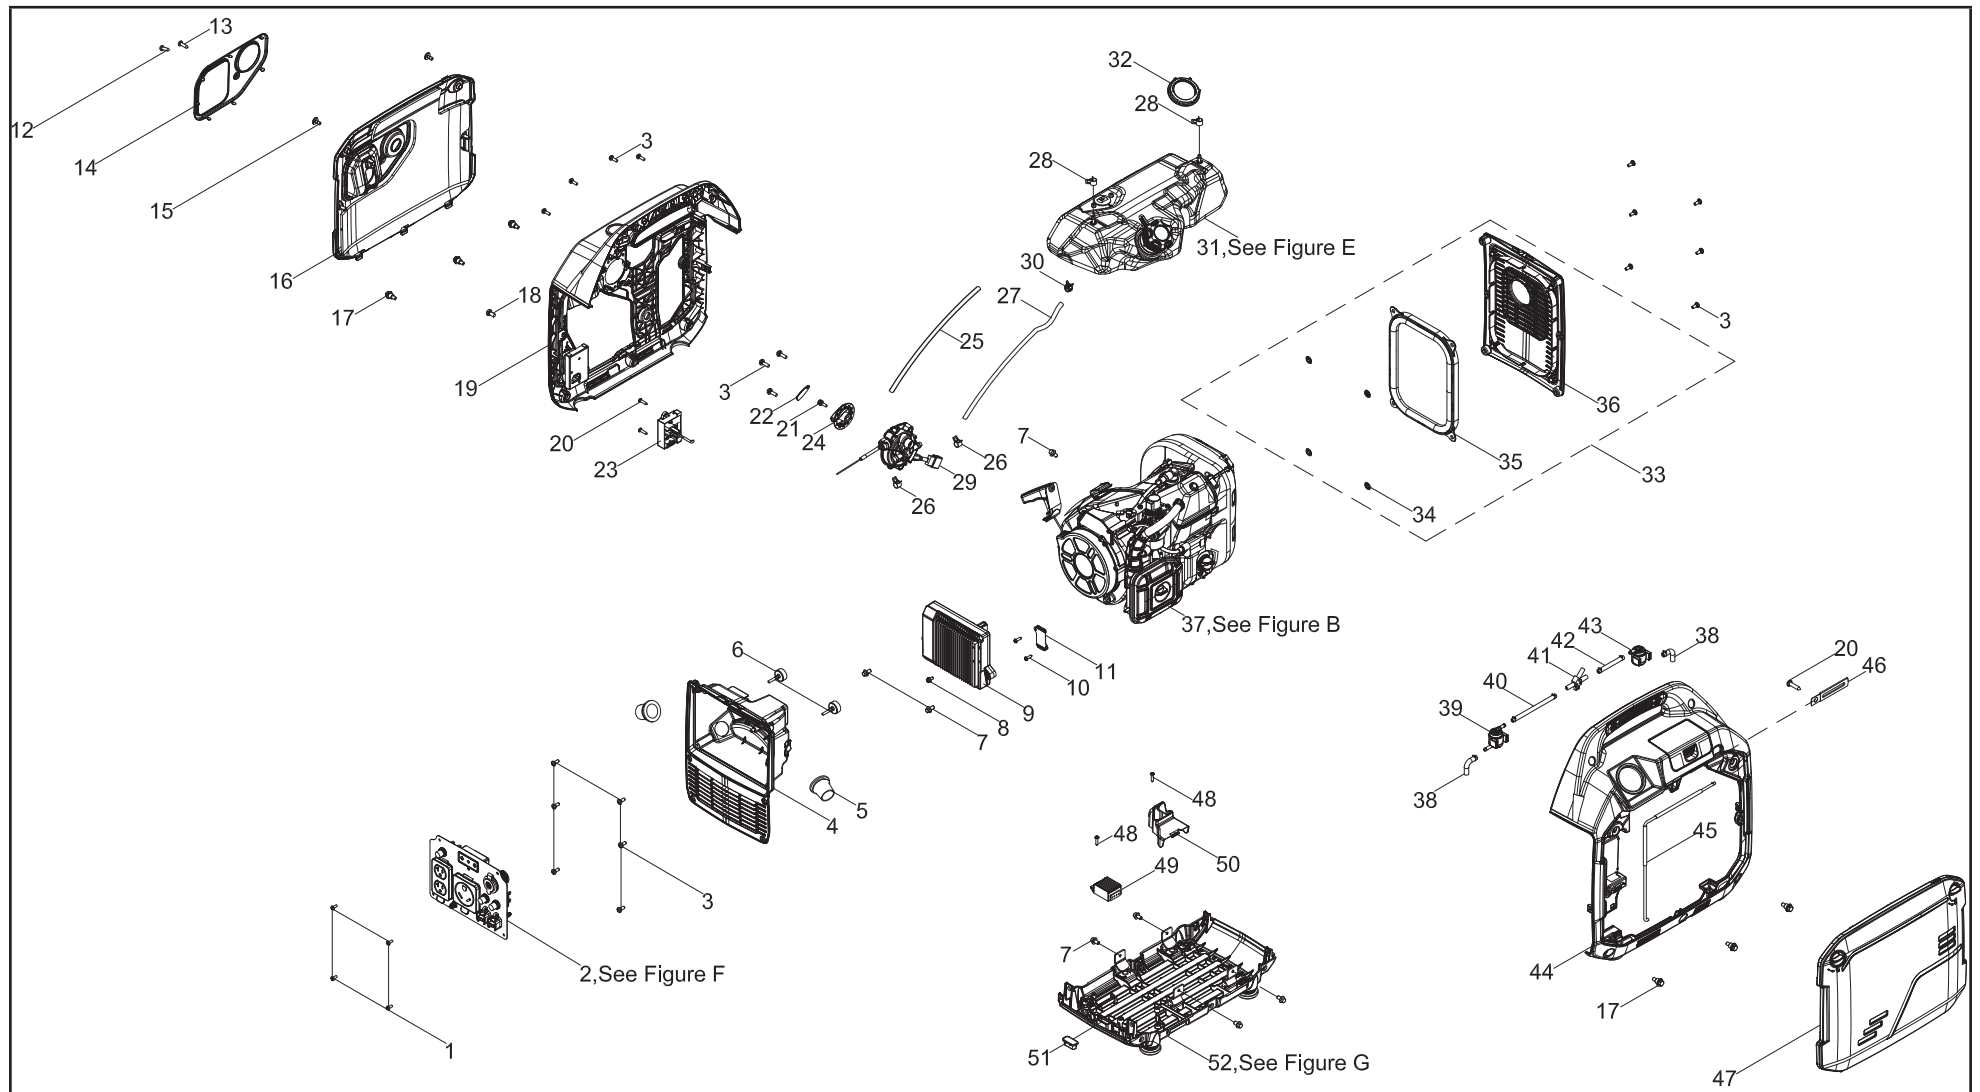

DIAGRAMA DE PARTES DEL GENERADOR

Figure A

LISTA DE PARTES DEL GENERADOR

#	Número de parte	Descripción	Ctd.
1	100010946-0001	Tornillo, M4 x 10	4
2	100796520	Conjunto del panel (ver la figura F)	1
3	100033079-0003	Tornillo, M5 x 16	19
4	100797869	Panel delantero, amarillo	1
5	100711831	Camisa del cable	2
6	100716670	Almohadilla amortiguadora	2
7	100011570-0001	Perno de brida grande, M6 x 12	7
8	100011247-0004	Perno de brida, M5 x 8	1
9	100796531	Inversor, 120 V, 60 Hz	1
10	100032967-0002	Tornillo autorroscante, ST4.2 x 16	2
11	100158096	Base del clip	1
12	100733485-0002	Tornillo autorroscante, ST4.2 x 13	1
13	100032967-0005	Tornillo autorroscante, ST4.2 x 16	1
14	100796683-0001	Protector de apariencia	1
15	100072713-0002	Perno	2
16	100796682-0001	Conjunto de la cubierta izquierda	1
17	100081994	Perno de posicionamiento del eje	6
18	100010953-0004	Tornillo, M5 x 10	1
19	100797056-0001	Conjunto de la carcasa, manillar izquierdo, amarillo	1
20	100011002-0004	Tornillo autorroscante, ST4.2 x 19	3
21	100137684-0003	Perno de brida, M4 x 16	1
22	100715786-0002	Cubierta del manillar del interruptor de combustible	1
23	5.1830.022	Módulo de cierre de CO	1
24	100796806	Perilla del interruptor de aceite	1
25	100098274	Cubierta del tubo, resina de silicona	1
26	100771620	Abrazadera, Ø8.5	2
27	100798440	Tubo de combustible, L = 110 mm	1
28	100005148	Abrazadera 1, Ø8	2