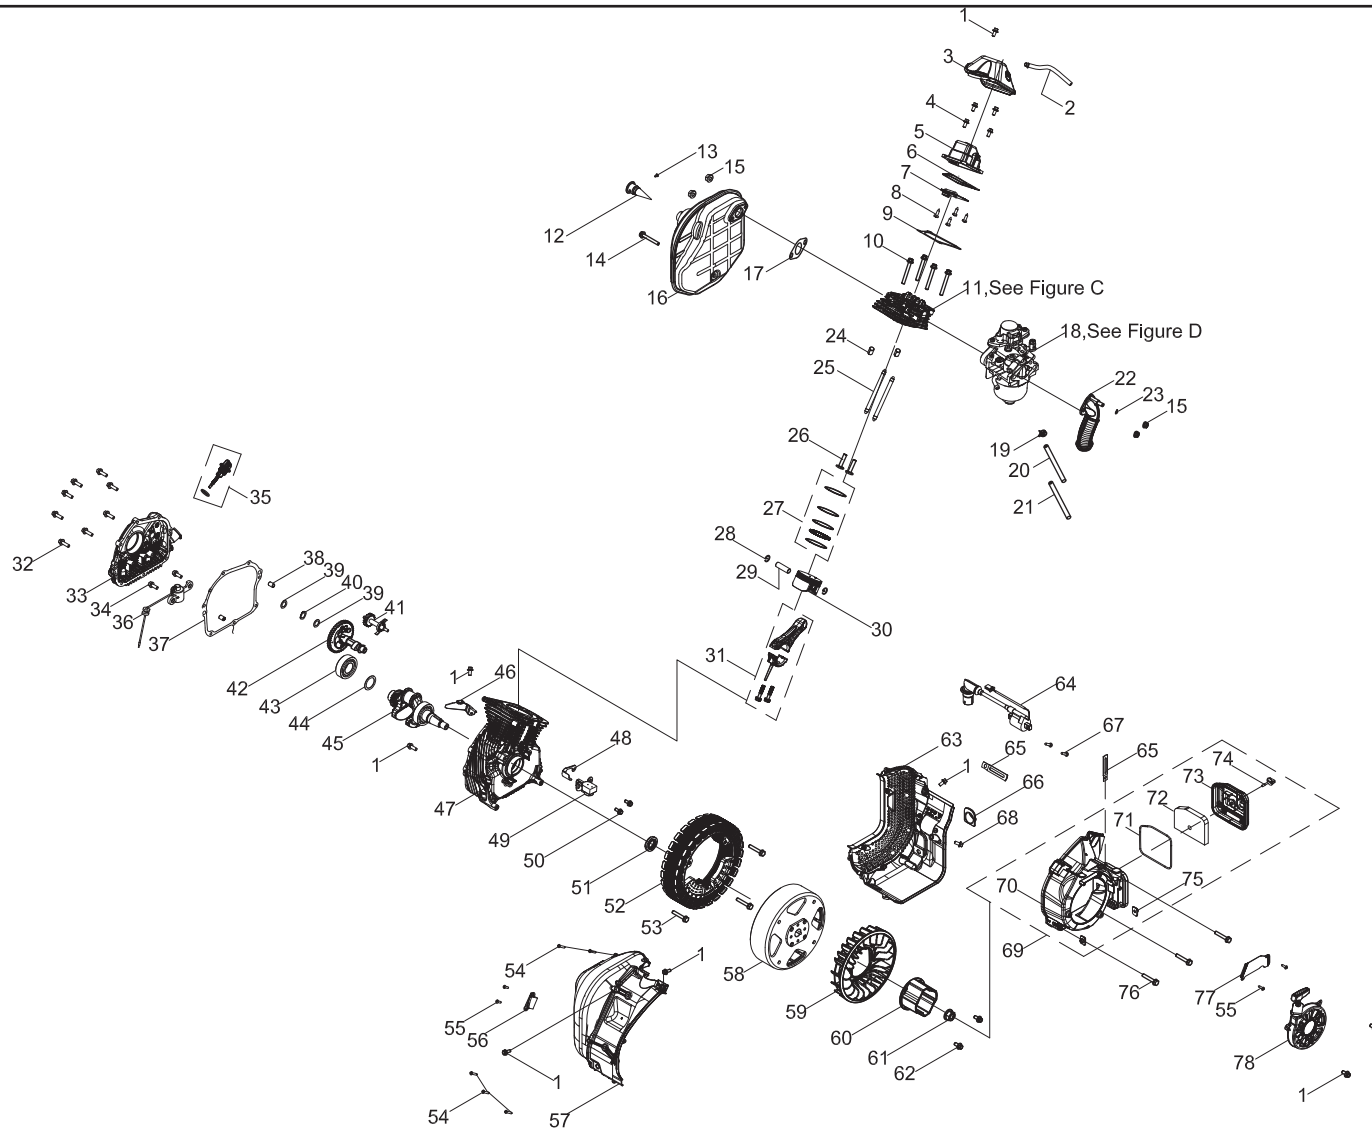

DIAGRAMA DE PARTES DEL MOTOR

Figure B

LISTA DE PARTES DEL MOTOR

#	Número de parte	Descripción	Ctd.
1	100011570-0001	Perno de brida grande, M6 x 12	9
2	100088413	Tubo del respiradero	1
3	100158098	Junta de la cubierta de la culata	1
4	100031968-0002	Perno de brida grande, M6 x 20	4
5	100157081	Conjunto de la cubierta de la culata	1
6	100158111	Junta de la cubierta del cilindro	1
7	100158112	Cubierta interna de la válvula	1
8	100005133	Tornillo en cruz, M3 x 6	4
9	100158122	Junta de la cubierta de la culata	1
10	100002464-0001	Perno de brida, M8 x 60	4
11	100797891	Conjunto de la culata (ver la figura C)	1
12	100085794	Conjunto del supresor de chispas	1
13	100011000-0001	Tornillo autorroscante, ST4.2 x 9.5	1
14	100011280-0002	Perno de brida, M6 x 75 (GB5789)	1
15	100011452-0003	Contratuerca de brida, M6	4
16	100765699	Conjunto del silenciador del escape	1
17	100751828	Junta, silenciador	1
18	100797894	Kit del carburador (ver la figura D)	1
19	100090871	Abrazadera 1, Ø9.7 x 8	1
20	100798439	Tubo de combustible, L = 295 mm	1
21	100727728	Envoltura de la manguera de combustible	1
22	100158121	Manguera del filtro de aire	1
23	100005150	Abrazadera 2	1
24	100010558	Pasador de espiga, Ø10 x 16	2
25	100760593	Varilla de empuje	2
26	100004262	Leva de la válvula	2
27	100726599	Conjunto de anillos del pistón	1
28	100003220	Anillo de retención	2
29	100722061	Pasador hueco	1
30	100781541	Pistón	1