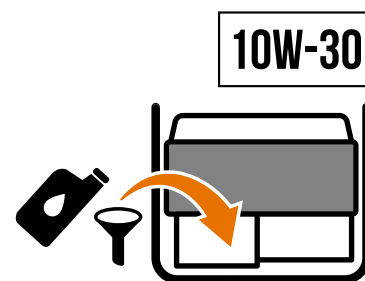

2.

Add oil. Assembly > Add Engine Oil.

Recommended: 10W-30, up to 16.9 fl. oz. (500 ml). DO NOT overfill.

Agregue aceite. Montaje > Agregue Aceite al Motor.

Recomendado: 10W-30, hasta 16.9 fl. oz. (500 ml). NO sobrellene.