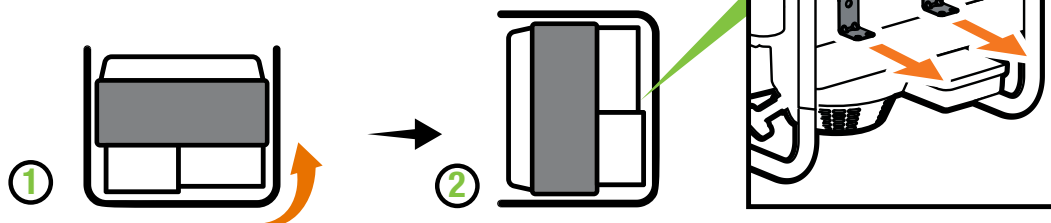

SET UP / Montaje

1.

Remove brackets. Assembly > Remove Shipping Support Brackets.

Remueva las ménsulas.

Montaje > Remueva las Ménsulas de Soporte de Envío.