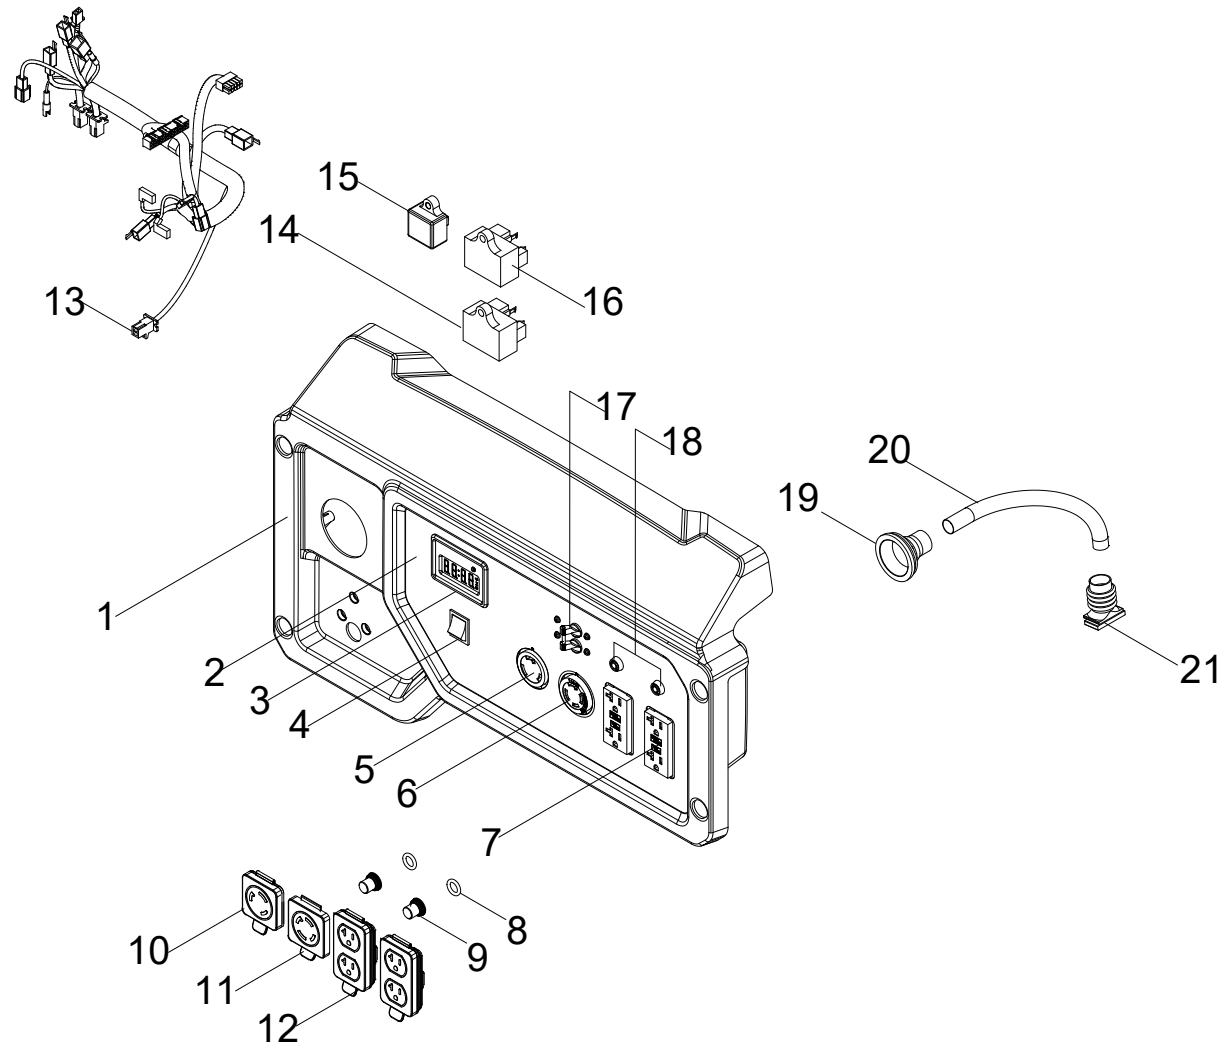

## SCHÉMA DE PIÈCES DEL PANNEAU DE COMMANDE

Figure G

## LISTE DE PIÈCES DEL PANNEAU DE COMMANDE

No	No de pièce	Description	Qté
1	100160006-0002	Logement du panneau de commande	1
2	100726127	Panneau de commande	1
3	100730999	Intelligauge	1
4	100714233	Interrupteur, Rouge, Moteur	1
5	100020012	Prise L5-30R	1
6	100020021	Prise L14-30R	1
7	100052461-0001	Prise 5-20R, DDFT double	2
8	100031552	Joint torique	2
9	100120180	Couvercle du disjoncteur	2
10	100731573	Cache-prise, L5-30R	1
11	100731571	Cache-prise, L14-30R	1
12	100731574	Cache-prise, 5-20R, double	2
13	100765779	Ensemble de faisceau de câblage	1
14	100713001	Module de Contrôleur d'électrovanne	1
15	100724627	Chargeur, batterie	1
16	100728387	Le module ovf	1
17	100019957	Coupe-circuit 30 A, pôle à bascule	2
18	100019754	Coupe-circuit 20 A, bouton-poussoir	2
19	100755057	Bague d'étanchéité en caoutchouc, boîtier de panneau de commande	1
20	100775461	Manchons en plastique, câblage	1
21	100000659	Bague d'étanchéité en caoutchouc, couvercle de boîtier d'extrémité	1