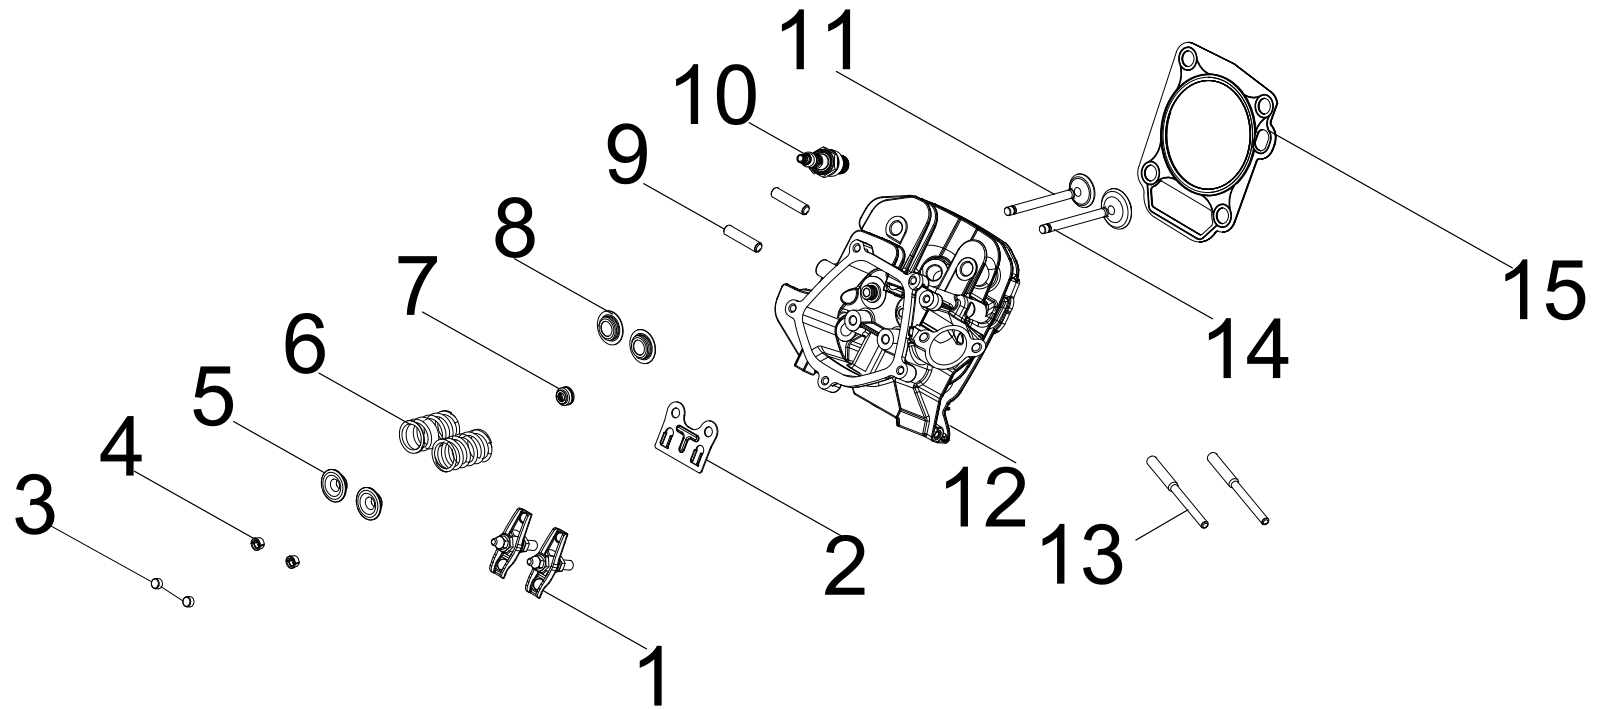

No	No de pièce	Description	Qté
60	100010521-0001	Rondelle Ø16.2 x 0,3 x Ø24	1
61	100010789	Roulement TM6207E - P64	1
62	100746648	Joint d'étanchéité, couvercle du vilebrequin	1
63	100010549	Pion de centrage Ø 8 x 12	2
64	100712041	Couvercle, carter	1
65	100011323-0001	Boulon à embase, M8 x 38	9
66	100017653	Joint d'huile Ø35 x Ø52 x 7, grain en spirale	1
67	100004129-0008	Ensemble de jauge d'huile	1
68	100008305	Engrenage, régulateur	1
69	100010742	Roulement TM6202 - P63	2
70	100713987	Arbre du vilebrequin	1
71	100011320-0002	Boulon à embase M8 x 35	2
72	100752622	Démarrreur	1
73	100715161	Guide d'air, ventilateur du moteur	1
74	100011261-0004	Boulon à embase, M6 x 12, GB5789	8
75	100717724	Ressort, régulateur	1
76	100007927	Ressort, retour du régulateur	1
77	100007958	Tige du régulateur	1
78	100008428	Bras, régulateur	1
79	100007989	Goupille fendue, arbre du régulateur	1
80	100017631	Joint d'huile Ø8 x Ø14 x 4	1
81	100010518-0001	Rondelle Ø8 x 0,8 x Ø20	1
82	100007980	Arbre du régulateur	1
83	100758315-0001	Gaine de tuyau de carburant	1
84	100033038-0002	Boulon à embase, M6 x 32	2

## SCHÉMA DE PIÈCES DE CULASSE

Figure C

## LISTE DE PIÈCES DE CULASSE

No	No de pièce	Description	Qté
1	100149155	Ensemble culbuteur	2
2	100748373	Plaque-guide, tige de culbuteur	1
3	100004589	Dispositif de retenue, soupape	2
4	100004576	Clavette de soupape	4
5	100004516	Siège du ressort de la soupape, supérieur	2
6	100067633	Ressort, soupape	2
7	100004602	Joint d'huile, soupape d'admission	1
8	100004575	Siège du ressort de la soupape, inférieur	2
9	100010389	Goujon M8 x 35	2
10	100009378	Bougie d'allumage F6RTC	1
11	100004559	Soupape d'échappement	1
12	100715291	Culasse	1
13	100010364	Boulon à montant M6-8 x 104	2
14	100711964	Valve d'admission	1
15	100150209	Joint d'étanchéité, culasse	1