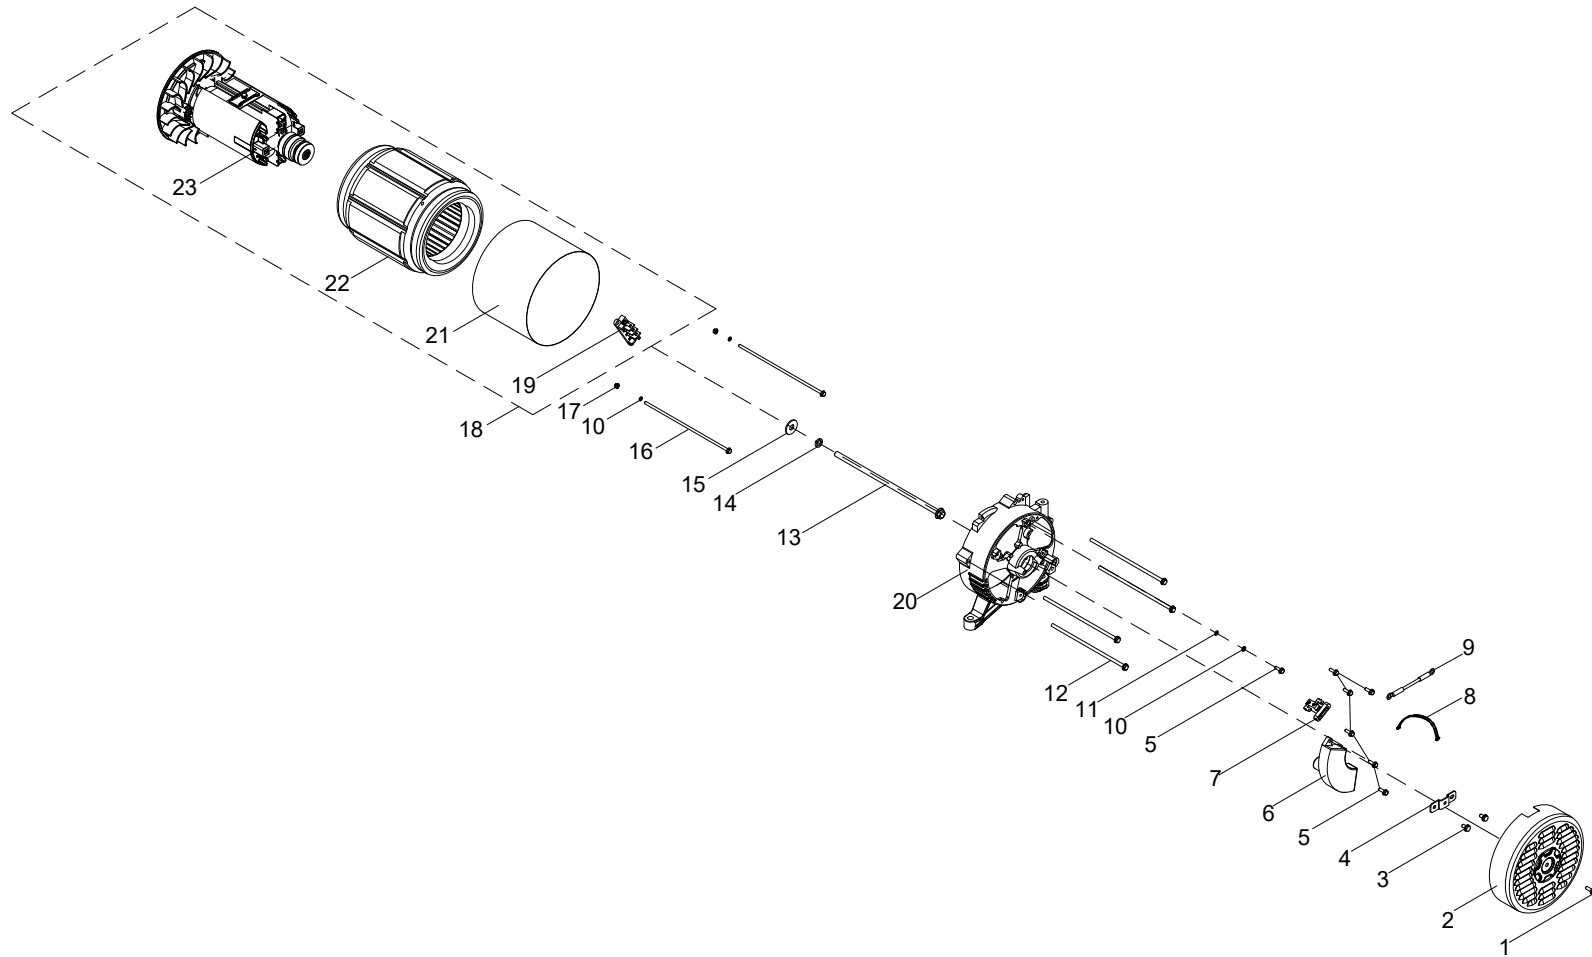

## LISTE DE PIÈCES DEL CARBURATEUR

No	No de pièce	Description	Qté
1	100076230	Joint d'étanchéité, isolateur	1
2	100005618	Isolateur, carburateur	1
3	100076228	Joint d'étanchéité, carburateur	1
4	100713881	Ensemble du carburateur	1
5	100005720	Joint torique du carter de carburant	1
6	100005783	Jet principal, standard (110)	1
	100071140	Altitude du jet principal de 1000 à 3000 m (108)	/
7	100130186	Joint torique, base de l'électrovanne	1
8	100130185	Joint torique, électrovanne	1
9	100076229	Joint d'étanchéité, base du filtre à air	1
10	100005138	Collier de serrage Ø9.5 x 8	1
11	100747342	Tube de carburant, Ø4 x Ø10 x 465	1
12	100718072	Electrovanne	1

## SCHÉMA DE PIÈCES DE L'ALTERNATEUR

Figure E

**LISTE DE PIÈCES DE L'ALTERNATEUR**

No	No de pièce	Description	Qté
1	100011570-0007	Boulon à grosse embase M6 x 12	1
2	100018662-0001	Bouchon d'extrémité, jaune	1
3	100011250-0002	Boulons à brides M5 x 14	2
4	100020167	Support de montage de bouchon d'extrémité	1
5	100011252-0001	Boulon à embase M5 x 18	7
6	100749873	Régulation de tension automatique (AVR)	1
7	100018595	Ensemble de balais de charbon	1
8	100000563	Serre-câbles, L=85 mm	1
9	100746230	Fil de mise à la terre	1
10	100010885-0004	Rondelle élastique Ø5	3
11	100010919-0002	Rondelle plate Ø5	1
12	100011304-0002	Boulon à embase M6 x 194	4
13	100033045-0001	Boulon à embase M10 x 1.25 x 280	1
14	100010888-0002	Rondelle élastique Ø10	1
15	100010905-0001	Rondelle Ø10	1
16	100031927-0001	Boulon à embase M5 x 225	2
17	100011419-0001	Écrou à bride M5	2
18	100761563	Assemblage de l'alternateur	1
19	100018701	Bornier	1
20	100018572	Boîtier d'extrémité	1
21	100750244	Couvercle du stator	1
22	100765776	Ensemble du stator	1
23	100765777	Bloc rotor	1