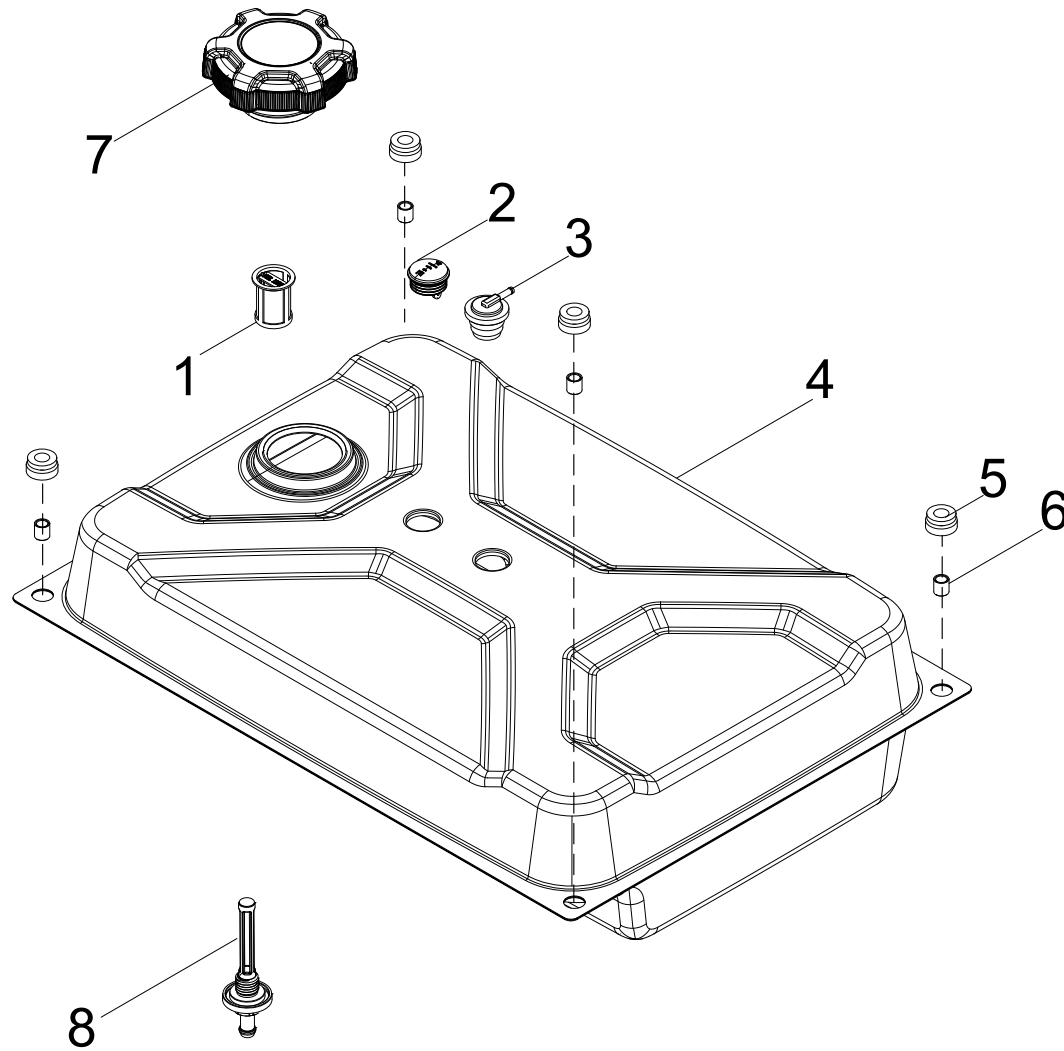

## SCHÉMA DE PIÈCES DE L'ALTERNATEUR

Figure E

**LISTE DE PIÈCES DE L'ALTERNATEUR**

No	No de pièce	Description	Qté
1	100011570-0007	Boulon à grosse embase M6 x 12	1
2	100018662-0001	Bouchon d'extrémité, jaune	1
3	100011250-0002	Boulons à brides M5 x 14	2
4	100020167	Support de montage de bouchon d'extrémité	1
5	100011252-0001	Boulon à embase M5 x 18	7
6	100749873	Régulation de tension automatique (AVR)	1
7	100018595	Ensemble de balais de charbon	1
8	100000563	Serre-câbles, L=85 mm	1
9	100746230	Fil de mise à la terre	1
10	100010885-0004	Rondelle élastique Ø5	3
11	100010919-0002	Rondelle plate Ø5	1
12	100011304-0002	Boulon à embase M6 x 194	4
13	100033045-0001	Boulon à embase M10 x 1.25 x 280	1
14	100010888-0002	Rondelle élastique Ø10	1
15	100010905-0001	Rondelle Ø10	1
16	100031927-0001	Boulon à embase M5 x 225	2
17	100011419-0001	Écrou à bride M5	2
18	100761563	Assemblage de l'alternateur	1
19	100018701	Bornier	1
20	100018572	Boîtier d'extrémité	1
21	100750244	Couvercle du stator	1
22	100765776	Ensemble du stator	1
23	100765777	Bloc rotor	1

## SCHÉMA DE PIÈCES DEL RÉSERVOIR DE CARBURANT

Figure F

**LISTE DE PIÈCES DEL RÉSERVOIR DE CARBURANT**

No	No de pièce	Description	Qté
1	100098838	Assemblage du filtre de carburant	1
2	100714393	Jauge de carburant	1
3	100008968	Robinet d'inversion	1
4	100714399-0001	Réservoir de carburant	1
5	100032369	Support antivibrations, réservoir de carburant	4
6	100021118	Bague, Ø12 x Ø9 x 13	4
7	100142004	Capuchon du réservoir de carburant	1
8	100714546	Mamelon de réservoir de carburant	1