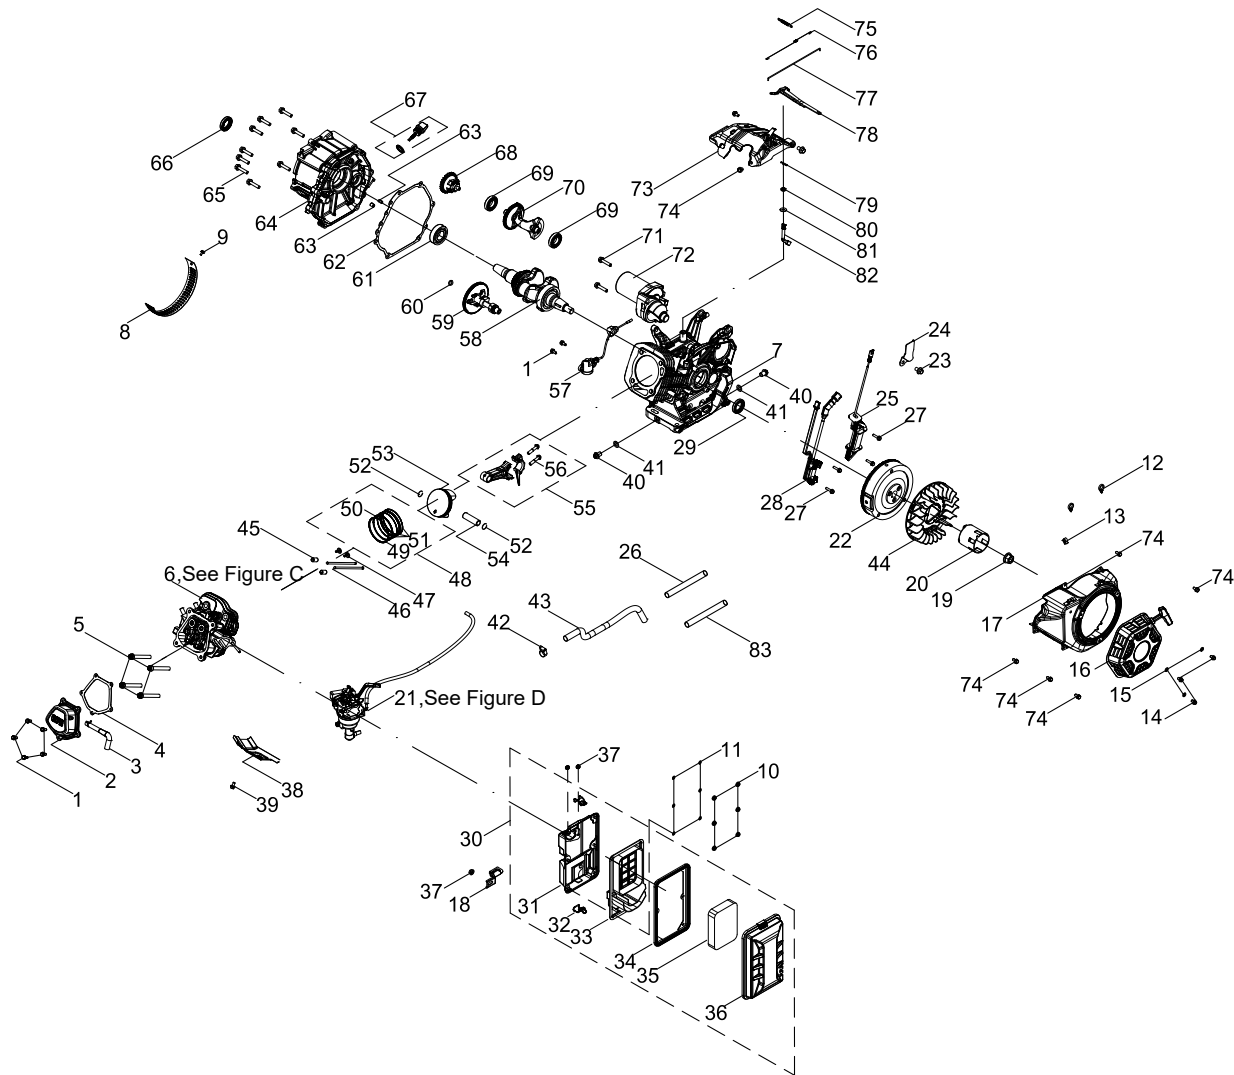

# SCHÉMA DE PIÈCES DU MOTEUR

Figure B

## LISTE DES PIÈCES DU MOTEUR

No	No de pièce	Description	Qté
1	100011264-0003	Boulon à embase, M6 x 16, GB5789	7
2	100002337	Couvre-culasse	1
3	100715570	Tube du reniflard	1
4	100055922	Joint d'étanchéité, couvercle de culasse	1
5	100002470	Boulon à embase M10 x 1.25 x 87	4
6	100765725	Ensemble de culasse - voir figure C	1
7	100712190-0001	Carter de moteur	1
8	100141250	Défecteur d'air	1
9	100011248-0003	Boulon à embase, M5 x 10	1
10	100011451-0003	Écrou à bride M5	6
11	100010430	Rondelle Ø6 x 1 x Ø12	6
12	100060808	Collier de serrage	2
13	100000667	Collier de serrage Ø8 x 8	1
14	100011565-0002	Boulon à embase, M6 x 10, GB16674.1	3
15	100010920-0001	Rondelle Ø 6	3
16	100715836-0001	Démarrreur à rappel, noir	1
17	100716802-0001	Couvercle du ventilateur, jaune	1
18	100021032	Support de fixation, support du purificateur d'air	1
19	100011460-0001	Boulon à bride M16 x 1,5	1
20	100007562	Poulie, démarrreur	1
21	100768163	Ensemble du carburateur - voir figure D	1
22	100009565	Volant d'inertie du moteur	1
23	100011213-0001	Boulon à embase M6 x 8	1
24	100009463	Plaque de compression	1
25	100752617	Bobine d'allumage	1
26	100713891	Manchon, tuyau de carburant, Ø20 x 150	1
27	100011269-0003	Boulon, M6 x 28	2
28	100750819	Module d'allumage	1
29	100017649	Joint d'huile Ø 35 x Ø 52 x 7	1