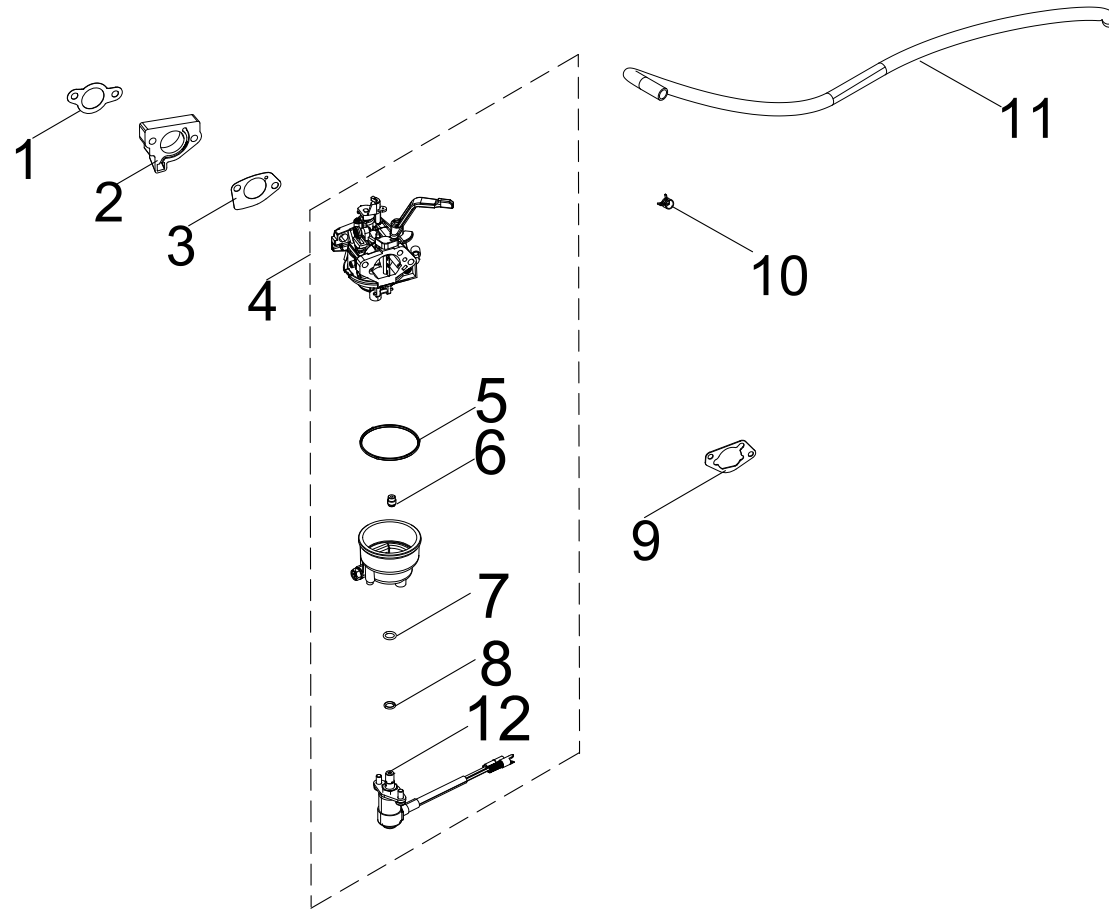

## LISTE DE PIÈCES DE CULASSE

No	No de pièce	Description	Qté
1	100149155	Ensemble culbuteur	2
2	100748373	Plaque-guide, tige de culbuteur	1
3	100004589	Dispositif de retenue, soupape	2
4	100004576	Clavette de soupape	4
5	100004516	Siège du ressort de la soupape, supérieur	2
6	100067633	Ressort, soupape	2
7	100004602	Joint d'huile, soupape d'admission	1
8	100004575	Siège du ressort de la soupape, inférieur	2
9	100010389	Goujon M8 x 35	2
10	100009378	Bougie d'allumage F6RTC	1
11	100004559	Soupape d'échappement	1
12	100715291	Culasse	1
13	100010364	Boulon à montant M6-8 x 104	2
14	100711964	Valve d'admission	1
15	100150209	Joint d'étanchéité, culasse	1

## SCHÉMA DE PIÈCES DEL CARBURATEUR

Figure D

## LISTE DE PIÈCES DEL CARBURATEUR

No	No de pièce	Description	Qté
1	100076230	Joint d'étanchéité, isolateur	1
2	100005618	Isolateur, carburateur	1
3	100076228	Joint d'étanchéité, carburateur	1
4	100713881	Ensemble du carburateur	1
5	100005720	Joint torique du carter de carburant	1
6	100005783	Jet principal, standard (110)	1
	100071140	Altitude du jet principal de 1000 à 3000 m (108)	/
7	100130186	Joint torique, base de l'électrovanne	1
8	100130185	Joint torique, électrovanne	1
9	100076229	Joint d'étanchéité, base du filtre à air	1
10	100005138	Collier de serrage Ø9.5 x 8	1
11	100747342	Tube de carburant, Ø4 x Ø10 x 465	1
12	100718072	Electrovanne	1