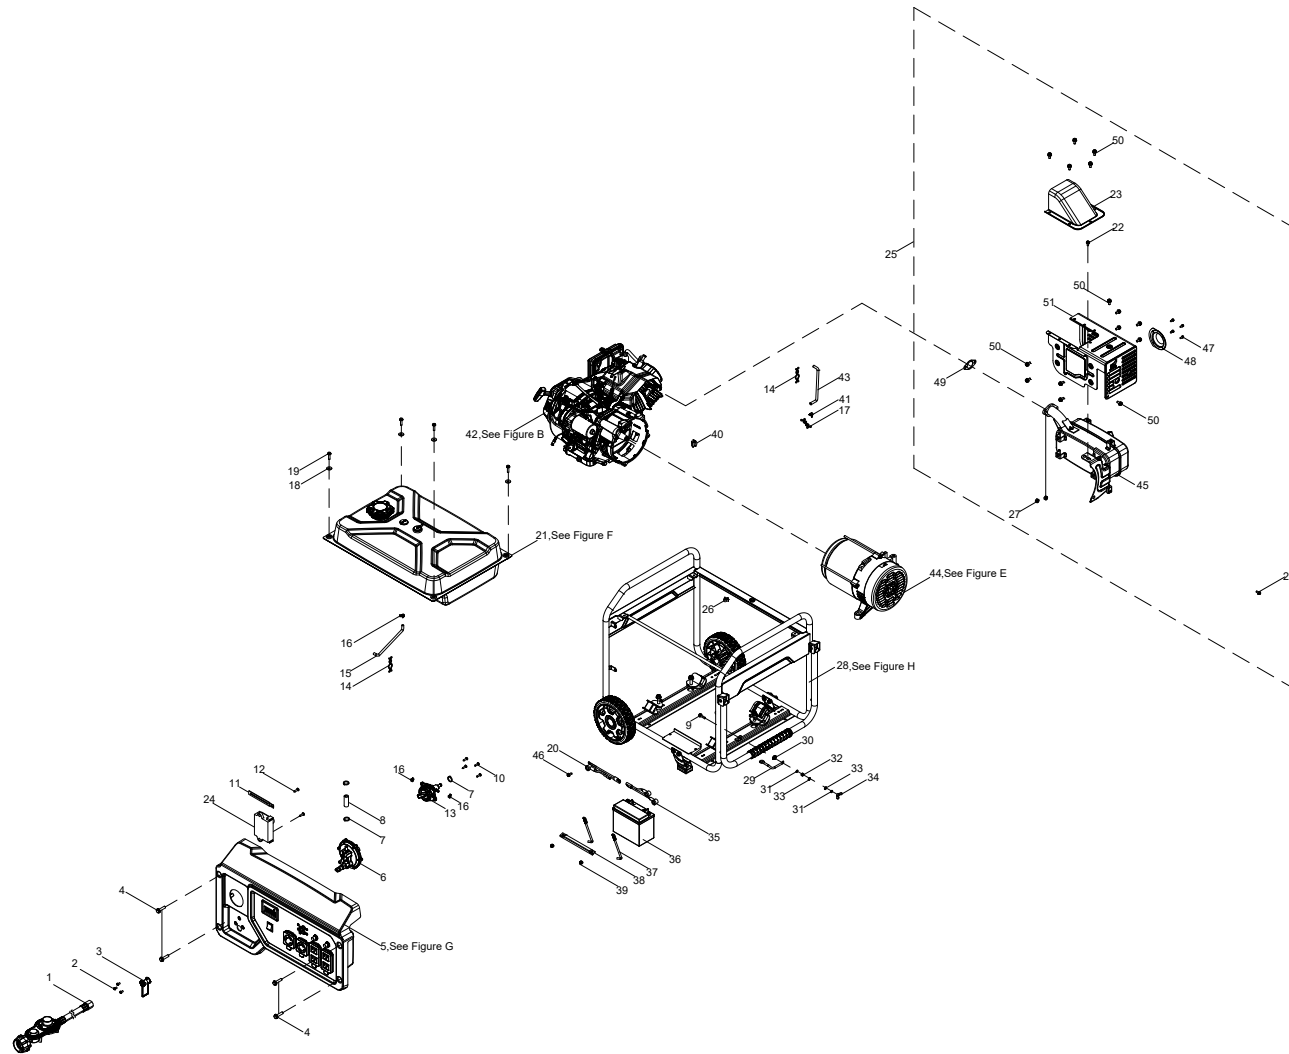

# SCHÉMA DE PIÈCES DU GÉNÉRATRICE

Figure A

## LISTE DE PIÈCES DU GÉNÉRATRICE

No	No de pièce	Description	Qté
1	100712815-0001	Tuyau GPL avec régulateur	1
2	100713896-0001	Vis M5 x 16	3
3	100163911	Couvercle en caoutchouc, régulateur GPL	1
4	100011264-0002	Boulon à embase, M6 x 16	4
5	100761551-0001	Ensemble panneau de commande, voir figure G	1
6	100163341	Régulateur GPL	1
7	100110283	Pince, Ø 17	3
8	100712236	Tuyau, GPL, du régulateur au robinet de carburant	1
9	100011269-0003	Boulon à embase, M6 x 28	1
10	100093250-0002	Vis autotaraudeuse, ST4.8 x 20	4
11	100062546	Pince de câble B	1
12	100010954-0002	Vis M5 x 12	2
13	100752923	Assemblage du robinet de carburant	1
14	100714686	Pince 2	2
15	100747340	Tube de carburant, Ø4 x Ø10 x 290	1
16	100005138	Collier de serrage Ø9.5 x 8	3
17	100000658	Collier de serrage	1
18	100010439-0001	Rondelle Ø6,5 x 2 x Ø25	4
19	100011268-0002	Boulon à embase, M6 x 25	4
20	100752662	Faisceau de câblage du moteur	1
21	100734658	Ensemble de réservoir de carburant, voir Figure F	1
22	100011311-0005	Boulon à embase M8 x 16	2
23	100163910-0001	Guide d'air, silencieux	1
24	5.1830.022	Module d'arrêt du CO	1
25	100765746	Assemblage du silencieux	1
26	100000667	Collier de serrage Ø8 x 8	1
27	100011422-0004	Écrou à bride M8	2
28	100767971	Ensemble du cadre, voir Figure H	1
29	100746237	Fil de mise à la terre	1
30	100128826-0001	Rondelle de blocage Ø 6, dentée	1