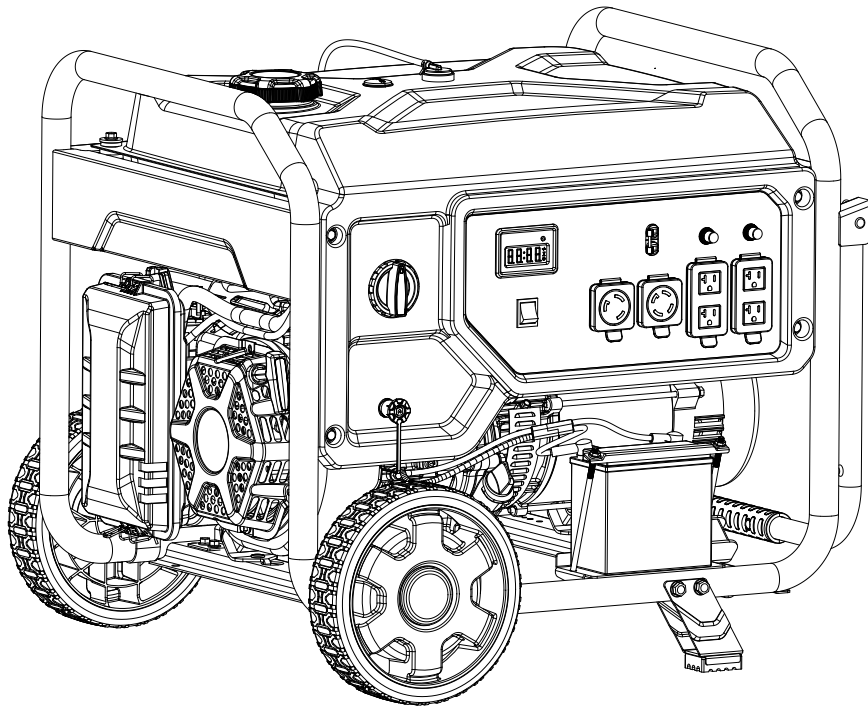

## INFORMATIONS DES PIÈCES

GÉNÉRATRICE À DOUBLE CARBURANT À DÉMARRAGE  
ÉLECTRIQUE DE 7500 W

VARIANT DE NUMÉRO DE SÉRIE : TOUS

Pour commander des pièces de rechange,  
veuillez visiter :

**[shop.championpowerequipment.com](http://shop.championpowerequipment.com)**