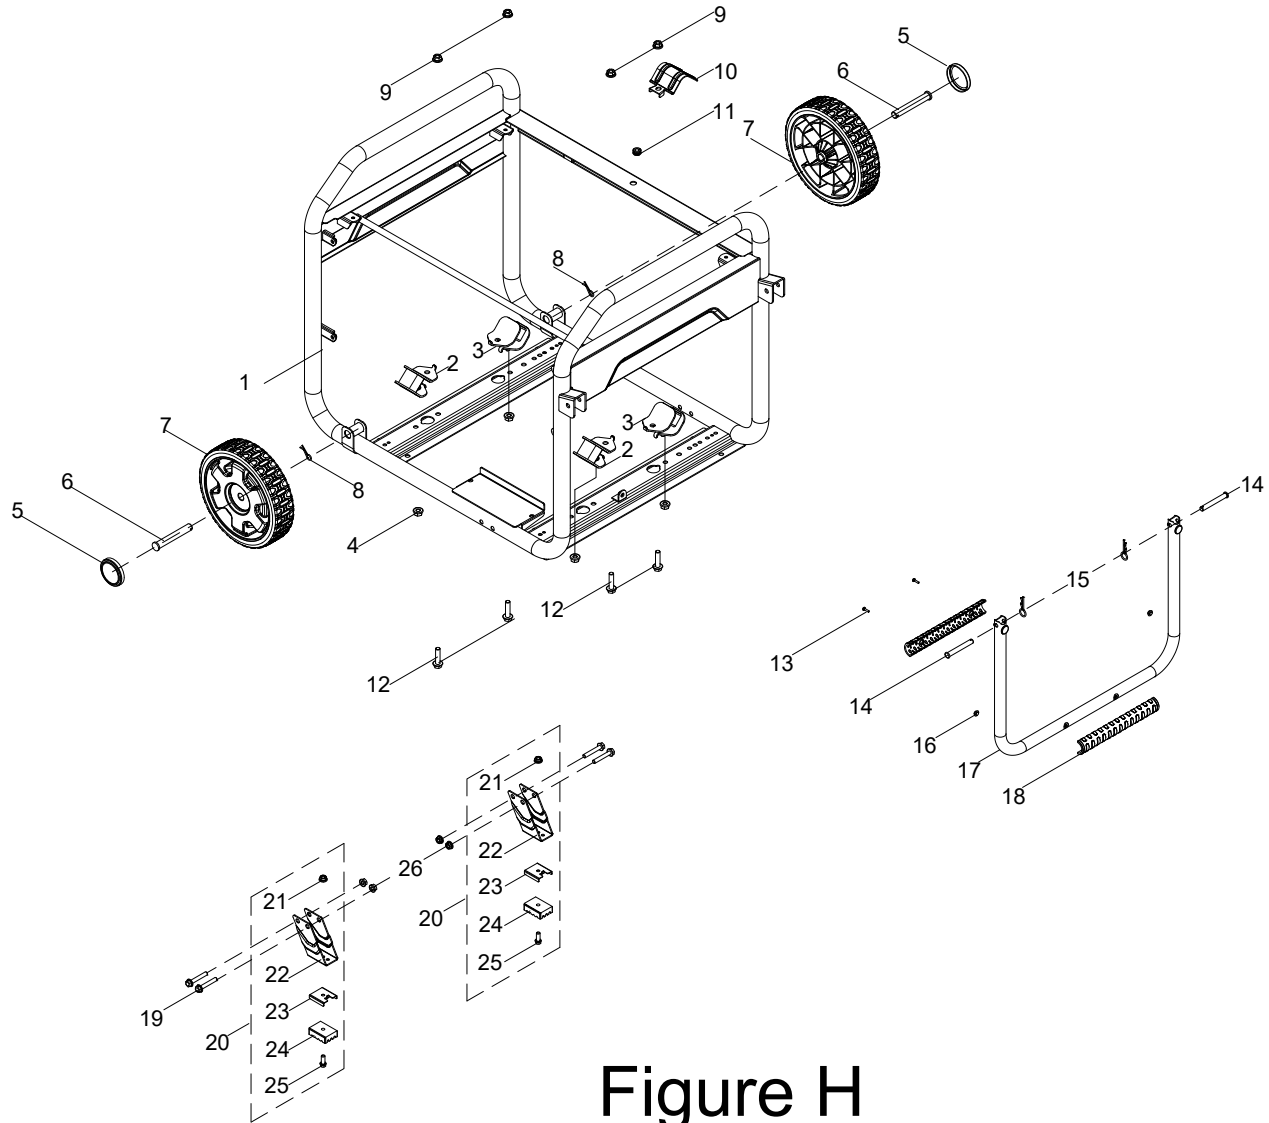

FRAME ASSEMBLY PARTS DIAGRAM

Figure H

FRAME ASSEMBLY PARTS LIST

#	Part Number	Description	Qty.
1	100160008-0001	Frame	1
2	100031984	Vibration Mount 2	2
3	100068992	Vibration Mount 1	2
4	100011453-0003	Lock Nut M8, Flange	4
5	100712243-0001	Cover, Wheel, Yellow	2
6	100011064-0001	Roll Pin Ø16 x 100	2
7	100163346-0001	9.5 In. Wheel, Yellow	2
8	100023414-0002	R-pin	2
9	100011456-0003	Flange Nut M10 x 1.25	4
10	100021029-0001	Heat Shield	1
11	100009075	Rubber Damper	1
12	100011381-0002	Flange Bolt M10 x 1.25 x 40	4
13	100095857-0005	Flange Bolt M4 x 18	2
14	100011047-0003	Roll Pin Ø8 x 40	2
15	100714685-0001	R-pin, R5	2
16	100078853	Damping Pad, Handle	2
17	100160069-0001	Handle	1
18	100711157	Grip, Handle	1
19	100011330-0001	Flange Bolt M8 x 48	4
20	100163347-0001	Support Leg Assembly	2
21	100011452-0003	Lock Nut M6, Flange	2
22	100711874-0001	Support Leg	2
23	100068623-0001	Stop Block	2
24	100058956	Vibration Mount, Support Leg	2
25	100011266-0004	Flange Bolt M6 x 20	2
26	100011453-0002	Flange Nut M8, GB6177.1	4

WIRING DIAGRAM