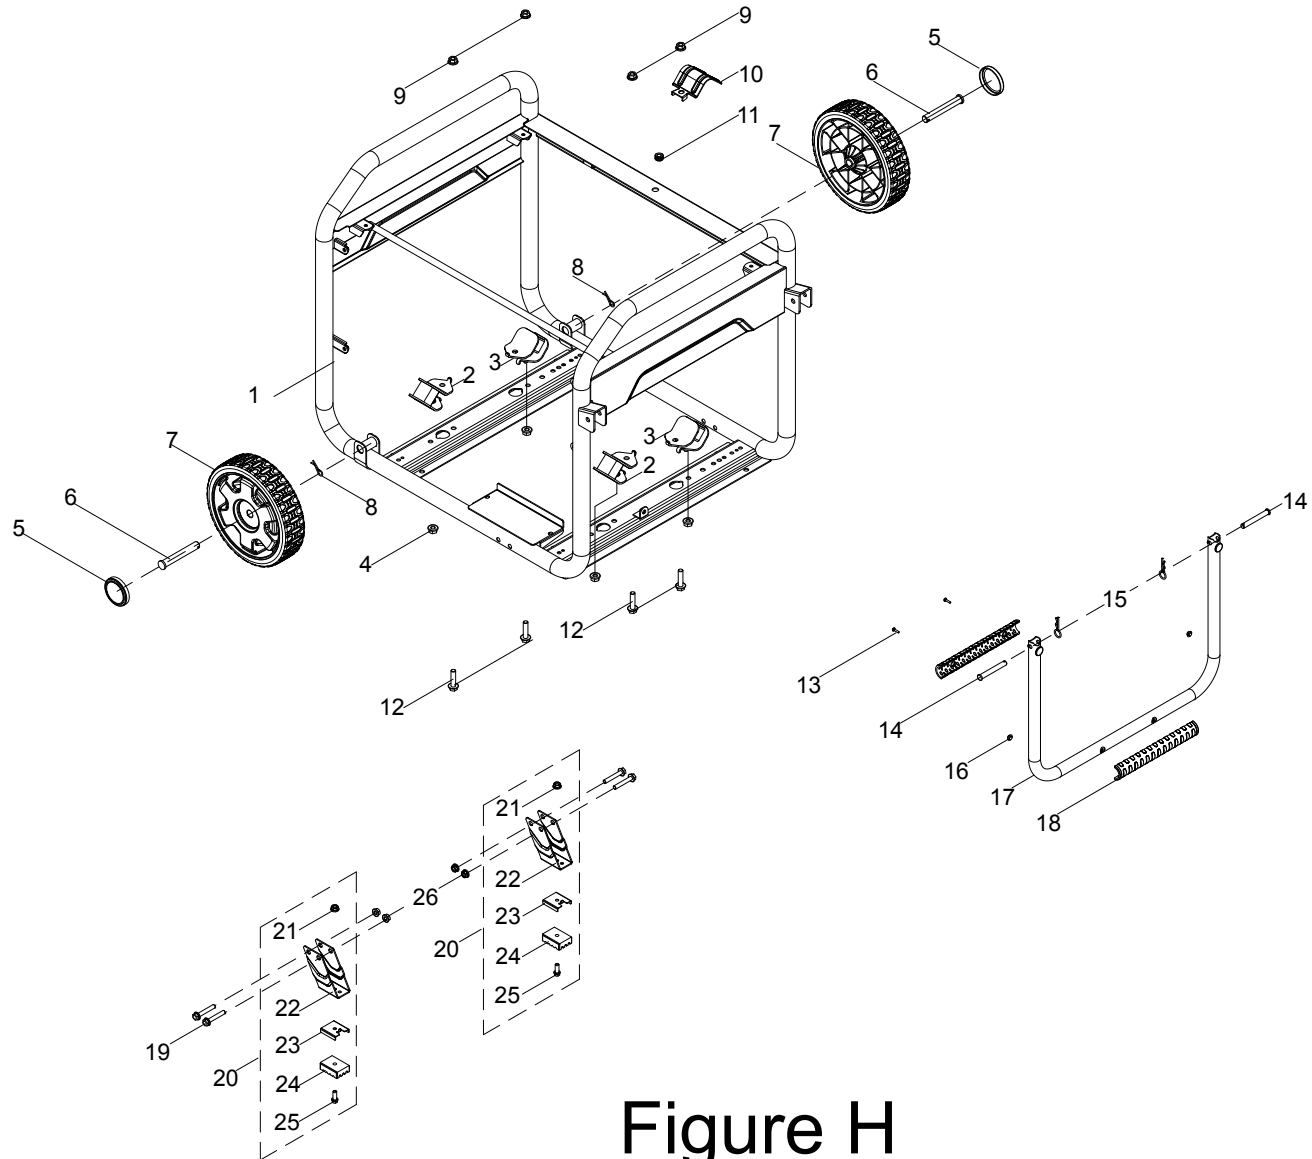

FRAME ASSEMBLY PARTS DIAGRAM

Figure H

FRAME ASSEMBLY PARTS LIST

#	Part Number	Description	Qty.
1	100160008-0001	Frame	1
2	100031984	Vibration Mount 2	2
3	100068992	Vibration Mount 1	2
4	100011453-0003	Lock Nut M8, Flange	4
5	100712243-0001	Cover, Wheel, Yellow	2
6	100011064-0001	Roll Pin Ø16 x 100	2
7	100163346-0001	9.5 In. Wheel, Yellow	2
8	100023414-0002	R-pin	2
9	100011456-0003	Flange Nut M10 x 1.25	4
10	100021029-0001	Heat Shield	1
11	100009075	Rubber Damper	1
12	100011381-0002	Flange Bolt M10 x 1.25 x 40	4
13	100095857-0005	Flange Bolt M4 x 18	2
14	100011047-0003	Roll Pin Ø8 x 40	2
15	100714685-0001	R-pin, R5	2
16	100078853	Damping Pad, Handle	2
17	100160069-0001	Handle	1
18	100711157	Grip, Handle	1
19	100011330-0001	Flange Bolt M8 x 48	4
20	100163347-0001	Support Leg Assembly	2
21	100011452-0003	Lock Nut M6, Flange	2
22	100711874-0001	Support Leg	2
23	100068623-0001	Stop Block	2
24	100058956	Vibration Mount, Support Leg	2
25	100011266-0004	Flange Bolt M6 x 20	2
26	100011453-0002	Flange Nut M8, GB6177.1	4

WIRING DIAGRAM