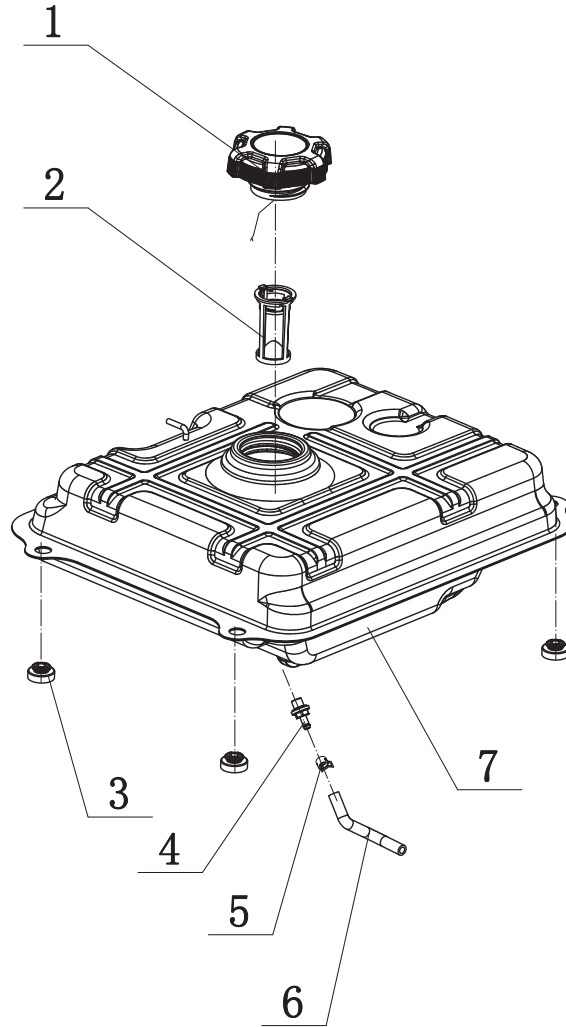

## SCHÉMA DE PIÈCES DEL RÉSERVOIR DE CARBURANT

Figure F

**LISTE DE PIÈCES DEL RÉSERVOIR DE CARBURANT**

No	No de pièce	Description	Qté
1	122.070100.09	Capuchon du réservoir de carburant	1
2	63.070300.00	Filtre à carburant, tuyau d'alimentation en essence	1
3	63.070015.00	Dispositif antivibrations, réservoir de carburant	4
4	63.070600.00	Connexion	1
5	2.06.018	Collier de serrage Ø10,5 x b8	1
6	63.070011.00	Tuyau d'alimentation en essence, réservoir de carburant à soupape de carburant	1
7	63.071000.01.1	Réservoir de carburant	1

## LISTE DE PIÈCES DEL PANNEAU DE COMMANDE

No	No de pièce	Description	Qté
1	1.823.0412.1	Vis M4×12	3
2	62.139006.00	Plateau de pression	1
3	62.139007.00	Ressort, bille en acier	1
4	62.139008.00	Roulement à billes, bouton rotatif	1
5	5.1050.006	Microcommutateur	1
6	63.070400.00	Robinet de carburant	1
7	62.139001.00	Bouton rotatif	1
8	62.139002.00.48	Couvercle, bouton rotatif	1
9	63.210002.02	Boîte de contrôle, CSA	1
10	1.9074.4.0512.1	Ensemble vis-rondelle M5 x 14, noir	4
11	63.200106.00	Protecteur, couvercle avant	1
12	2.02.036	Écrou hexagonal fin M16 x 1,5	1
13	201242.21	Panneau de commande	1
14	5.1200.908	Coupe-circuit 8 A, bouton-poussoir	1
15	5.1870.014	Couvercle du disjoncteur, bouton poussoir	4
16	5.1210.920	Coupe-circuit 20 A, bouton-poussoir	2
17	5.1210.930	Coupe-circuit 30 A, bouton-poussoir	1
18	5.1110.005	Réceptacle, CC 12 V	1
19	1.6177.1.04.1	Écrou de blocage M4, bride	6
20	5.1120.027	Prise 5-20R, double, CSA	2
21	5.1870.025	Cache-prise, prise 5-20R, double	2
22	1.5783.0520.1	Boulon, M5 x 20, noir	1
23	1.862.05	Rondelle de blocage Ø5, dentée	1
24	1.93.05.1	Rondelle de blocage Ø5, noire	2
25	1.97.1.05.1	Rondelle Ø5, noire	2
26	1.6170.05.1	Écrou M5	2
27	83.210001.01.1	Port de connexion, noir	1
28	83.210001.01.3	Port de connexion, rouge	1
29	5.1870.032	Couvercle, port de connexion, 125 V/25 A, noir	1