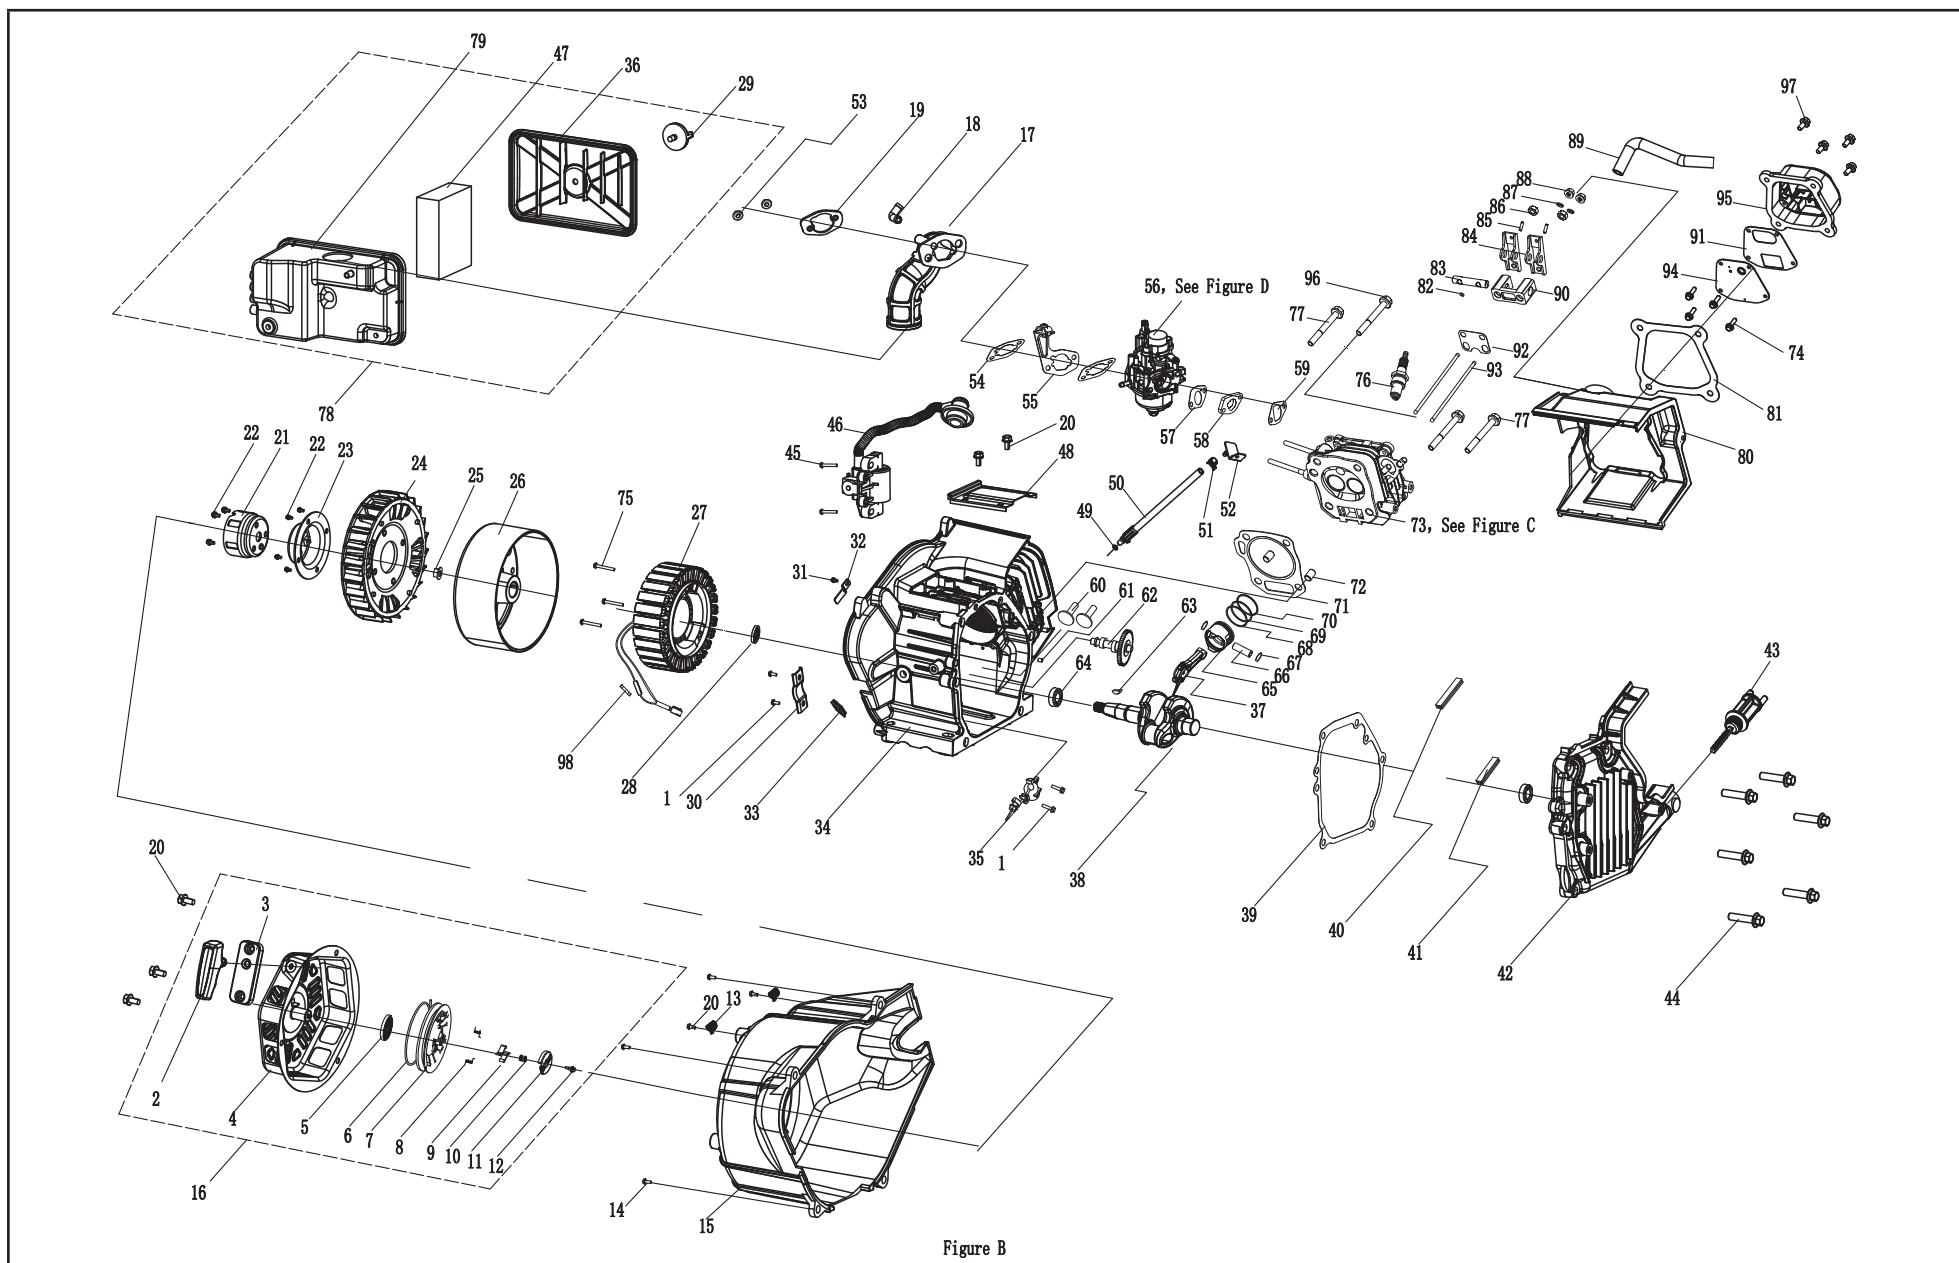

# SCHÉMA DE PIÈCES DU MOTEUR

Figure B

## LISTE DES PIÈCES DU MOTEUR

No	No de pièce	Description	Qté
1	1.5789.0612	Boulon à embase, M6 x 12	4
2	62.061300.00	Poignée, rappel, doux	1
3	63.061200.00	Plaque de guidage de la poignée	1
4	83.061100.01.1	Cache, lanceur à rappel, noir	1
5	21.061005.00	Ressort, lanceur à rappel	1
6	2.10.001.1	Cordon Ø 4x1570, noir	1
7	21.061001.01	Bobine, lanceur à rappel	1
8	45.060003.00	Ressort, cliquet	2
9	45.060002.00	Cliquet d'arrêt du démarreur, acier	2
10	45.060009.00	Guide du ressort, cliquet	1
11	45.060007.00	Guide de cliquet	1
12	45.060008.00	Vis, guide de cliquet	1
13	2.05.050	Pince, fil, 100	2
14	1.5789.0620	Boulon à embase, M6 x 20	4
15	63.080100.00	Couverture de ventilateur	1
16	63.061000.00	Ensemble du démarreur manuel	1
17	63.090004.02	Tube de filtre à air	1
18	63.090003.00	Joint, tuyau de reniflard	1
19	63.090005.00	Pince, tube de filtre à air	1
20	1.5789.0610	Boulon à embase, M6 x 10	7
21	63.060001.00	Poulie, démarreur	1
22	1.16674.0616	Boulon à embase, M6 x 10	7
23	182.060002.00	Base de connexion	1
24	63.080001.00	Ventilateur de refroidissement	1
25	2.02.006	Écrou M14 x 1,5	1
26	63.191100.01	Rotor	1
27	63.191200.05	Composante du stator	1
28	2.11.001	Joint d'huile Ø 25 x Ø 41,3 x 6	1
29	62.200410.00	Bouton rotatif, protecteur, couvercle arrière	1
30	182.030006.00	Pince	1