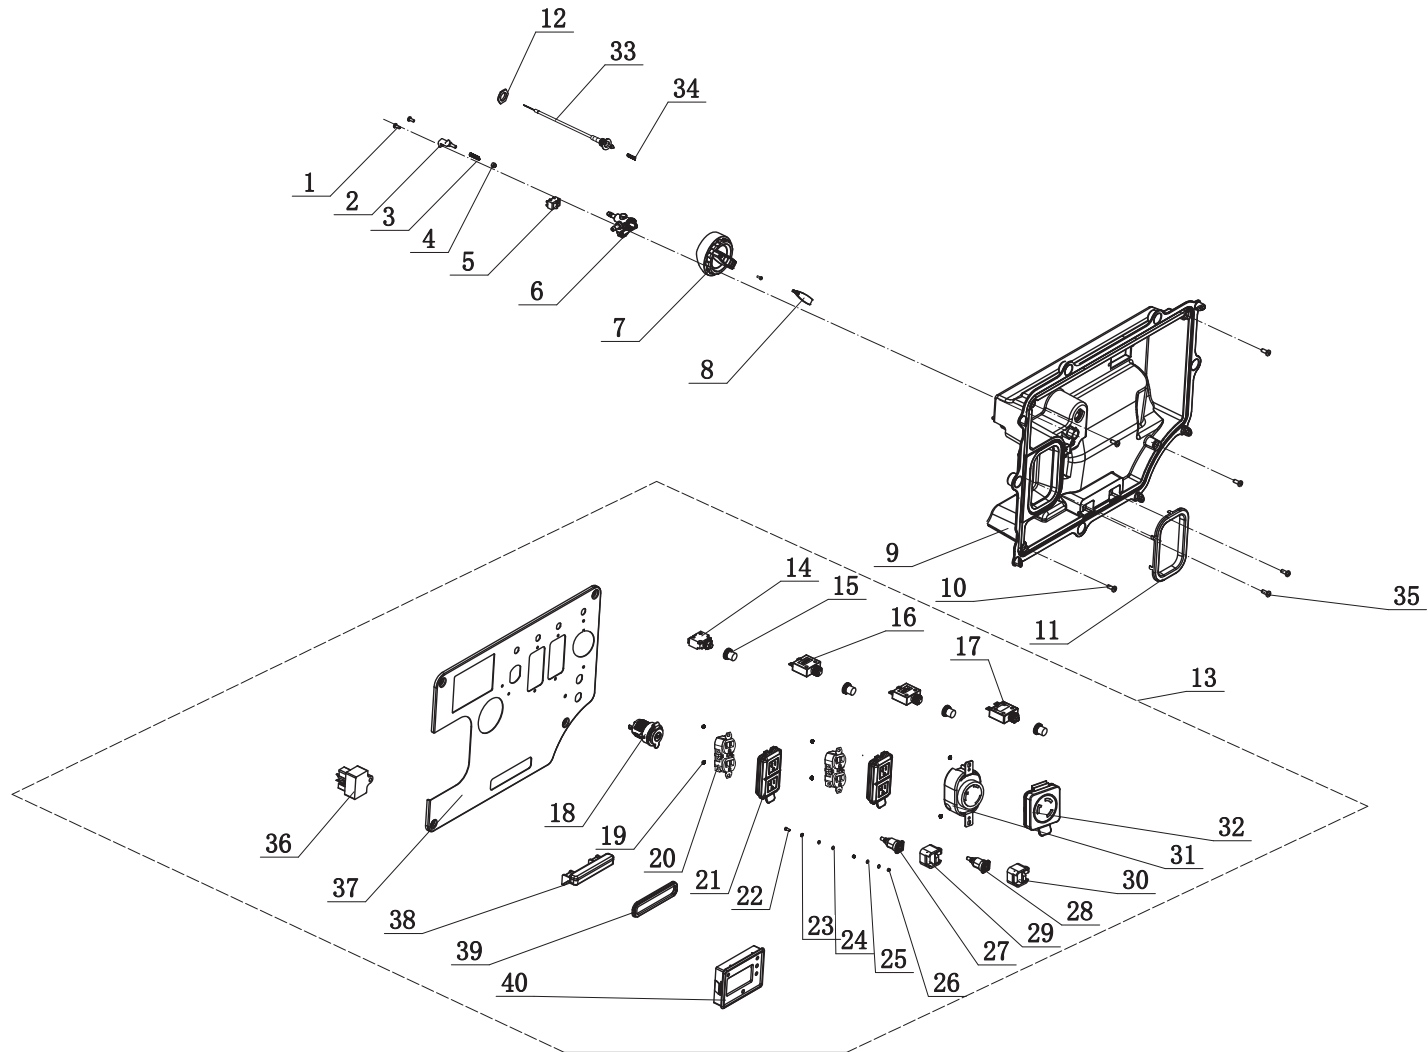

## SCHÉMA DE PIÈCES DEL PANNEAU DE COMMANDE

Figure G

## LISTE DE PIÈCES DEL PANNEAU DE COMMANDE

No	No de pièce	Description	Qté
1	1.823.0412.1	Vis M4×12	3
2	62.139006.00	Plateau de pression	1
3	62.139007.00	Ressort, bille en acier	1
4	62.139008.00	Roulement à billes, bouton rotatif	1
5	5.1050.006	Microcommutateur	1
6	63.070400.00	Robinet de carburant	1
7	62.139001.00	Bouton rotatif	1
8	62.139002.00.48	Couvercle, bouton rotatif	1
9	63.210002.02	Boîte de contrôle, CSA	1
10	1.9074.4.0512.1	Ensemble vis-rondelle M5 x 14, noir	4
11	63.200106.00	Protecteur, couvercle avant	1
12	2.02.036	Écrou hexagonal fin M16 x 1,5	1
13	201242.21	Panneau de commande	1
14	5.1200.908	Coupe-circuit 8 A, bouton-poussoir	1
15	5.1870.014	Couvercle du disjoncteur, bouton poussoir	4
16	5.1210.920	Coupe-circuit 20 A, bouton-poussoir	2
17	5.1210.930	Coupe-circuit 30 A, bouton-poussoir	1
18	5.1110.005	Réceptacle, CC 12 V	1
19	1.6177.1.04.1	Écrou de blocage M4, bride	6
20	5.1120.027	Prise 5-20R, double, CSA	2
21	5.1870.025	Cache-prise, prise 5-20R, double	2
22	1.5783.0520.1	Boulon, M5 x 20, noir	1
23	1.862.05	Rondelle de blocage Ø5, dentée	1
24	1.93.05.1	Rondelle de blocage Ø5, noire	2
25	1.97.1.05.1	Rondelle Ø5, noire	2
26	1.6170.05.1	Écrou M5	2
27	83.210001.01.1	Port de connexion, noir	1
28	83.210001.01.3	Port de connexion, rouge	1
29	5.1870.032	Couvercle, port de connexion, 125 V/25 A, noir	1

No	No de pièce	Description	Qté
30	5.1870.032.3	Couvercle, port de connexion, 125 V/25 A, rouge	1
31	5.1120.023	Prise L5-30	1
32	5.1870.023	Cache prise, prise L5-30	1
33	63.130200.00	Ensemble d'étrangleur de démarrage	1
34	62.130201.00	Ressort, étrangleur de traction	1
35	1.818.0514.1	Vis M5x14	2
36	5.1830.027	Module, voyant lumineux	1
37	63.01.8.48	Panneau de commande	1
38	63.214000.01	Ensemble des voyants lumineux, panneau de commande	1
39	63.213004.00	Couvercle de l'ensemble du voyant lumineux	1
40	63.210017.04	Affichage multifonctionnel(2N)	1