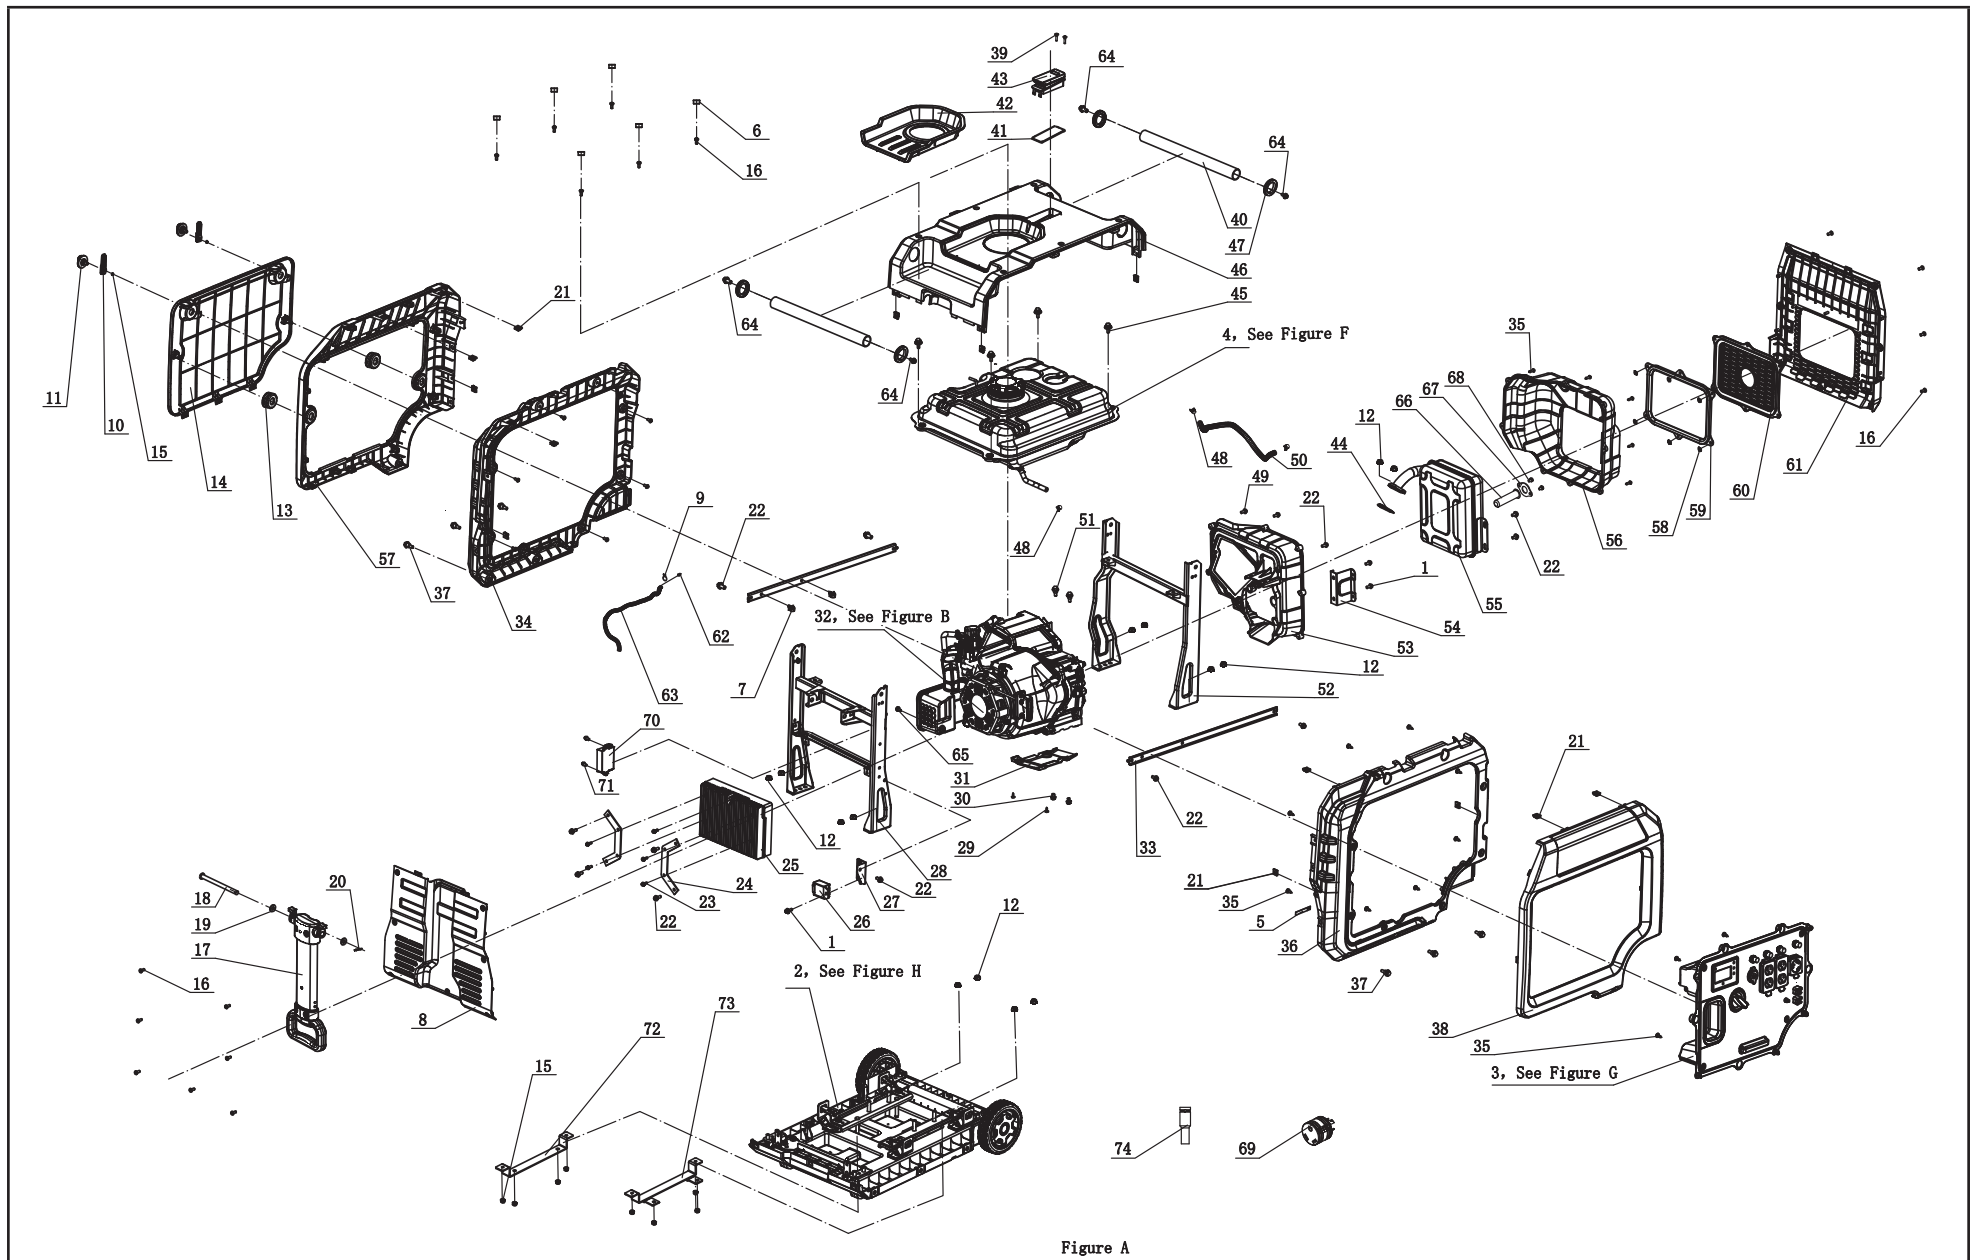

# SCHÉMA DE PIÈCES DU GÉNÉRATRICE ONDULEUR

Figure A

## LISTE DE PIÈCES DU GÉNÉRATRICE ONDULEUR

No	No de pièce	Description	Qté
1	1.5789.0615	Boulon à bride M6 x 15	3
2	63.200600.01	Ensemble des composants de réglage de la base - voir Figure H	1
3	63.210000.07	Ensemble du panneau de commande - voir Figure G	1
4	63.070000.01	Ensemble de réservoir de carburant - voir Figure F	1
5	2.05.050	Pince, Fil, 100	3
6	63.200503.00	Couvercle, port de connexion	6
7	2.05.001	Collier de serrage, Ø 8 x 6,5	2
8	63.200200.01	Couvercle, gauche, CSA	1
9	2.06.006	Collier de serrage, Ø 7 x Ø 1	1
10	63.200410.01	Couvercle, bouton rotatif	2
11	63.200410.00	Bouton rotatif, protecteur, couvercle arrière	2
12	1.6177.1.08	Écrou de blocage M8, à bride	14
13	63.200103.00	Manchon de caoutchouc	2
14	63.200402.02	Protecteur, couvercle arrière, CSA	1
15	1.6177.1.06	Écrou de blocage M6, à bride	10
16	1.818.0514.1	Vis M5x14	22
17	63.200700.00	Assemblage de la poignée	1
18	63.200509.00	Poignée, goupille	1
19	2.03.073	Bague	2
20	2.16.006	Goupille fendue (Ø 2x20)	1
21	2.02.010	Écrou à cage M5	20
22	1.5789.0612	Boulon à embase, M6 x 12	13
23	1.5789.0512	Boulon à bride M5 x 12	5
24	63.220004.00	Support, unité de contrôle	2
25	63.221000.02	Unité de contrôle, 4,0 KW, 120 V/60 Hz, parallèle sans fil	1
26	5.1800.011	Redresseur	1
27	63.200018.01	Bras de support	1