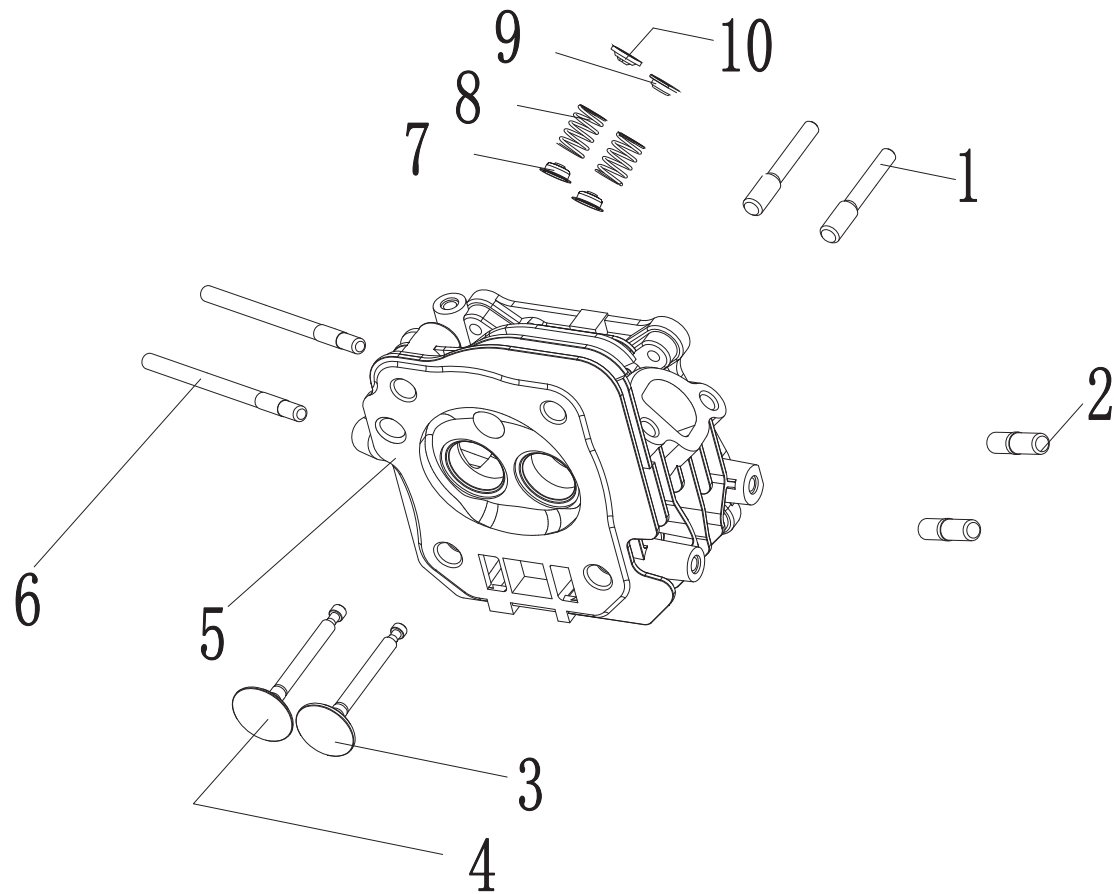

No	No de pièce	Description	Qté
91	85.030022.00	Joint d'étanchéité, couvercle de la chambre de ventilation	1
92	24.040004.00	Plaque-guide, tige de culbuteur	1
93	27.040005.00	Tige de culbuteur	2
94	85.030300.00	Ensemble de couvercle de la chambre de ventilation	1
95	85.021101.00	Cache, culasse	1
96	2.08.121	Boulon à bride M10 x 65	1
97	1.5789.0615	Boulon à bride M6 x 15	4
98	5.1280.011	Fusible 15 A	1

## SCHÉMA DE PIÈCES DE CULASSE

Figure C

## LISTE DE PIÈCES DE CULASSE

No	No de pièce	Description	Qté
1	23.040010.00	Boulon, culbuteur	2
2	2.01.010	Goujon M8 x 35	2
3	23.040006.02	Soupape, échappement	1
4	23.040002.02	Soupape, admission	1
5	26.010100.01	Culasse, 224 cm <sup>3</sup>	1
6	2.01.049	Goujon M6 x 96	2
7	23.040017.00	Joint d'huile, soupape, acier	2
8	21.040003.00	Ressort, soupape	2
9	21.040007.00	Dispositif de retenue, ressort de la soupape d'échappement	1
10	21.040001.00	Dispositif de retenue, ressort de la soupape d'admission	1