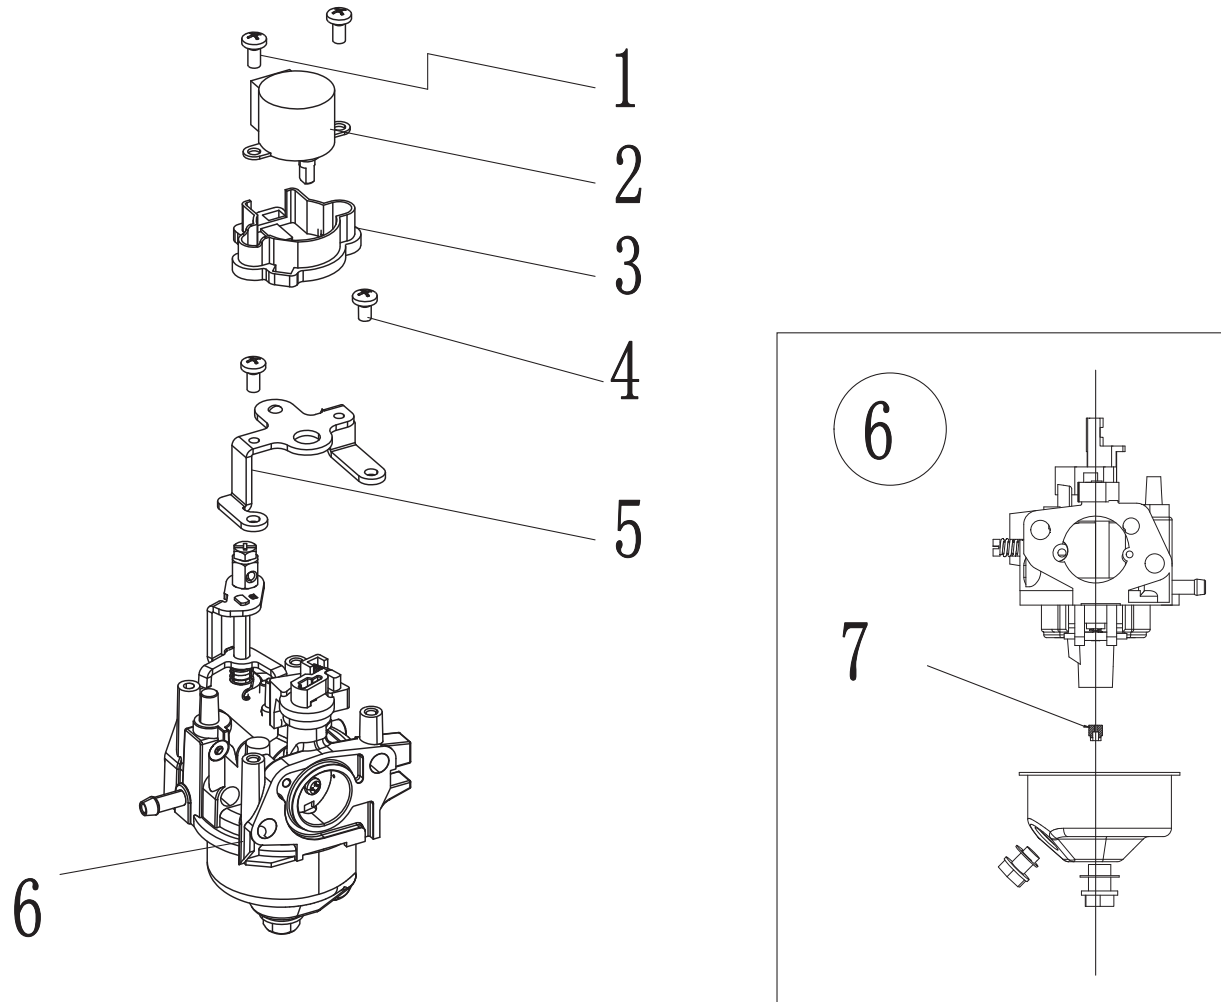

## LISTE DE PIÈCES DE CULASSE

No	No de pièce	Description	Qté
1	23.040010.00	Boulon, culbuteur	2
2	2.01.010	Goujon M8 x 35	2
3	23.040006.02	Soupape, échappement	1
4	23.040002.02	Soupape, admission	1
5	26.010100.01	Culasse, 224 cm <sup>3</sup>	1
6	2.01.049	Goujon M6 x 96	2
7	23.040017.00	Joint d'huile, soupape, acier	2
8	21.040003.00	Ressort, soupape	2
9	21.040007.00	Dispositif de retenue, ressort de la soupape d'échappement	1
10	21.040001.00	Dispositif de retenue, ressort de la soupape d'admission	1

## SCHÉMA DE PIÈCES DEL CARBURATEUR

Figure D

**LISTE DE PIÈCES DEL CARBURATEUR**

No	No de pièce	Description	Qté
1	1.823.0408.1	Vis M4 x 8	2
2	62.132200.00	Moteur pas à pas	1
3	85.132100.04	Support de fixation, moteur pas à pas	1
4	1.9074.3.0408	Vis M4 x 8	4
5	85.130005.04	Support de fixation, moteur pas à pas	1
6	63.131000.00	Carburateur	1
7	63.131017.00	Jet principal standard	1
	63.131017.00.01	Jet principal d'altitude	/