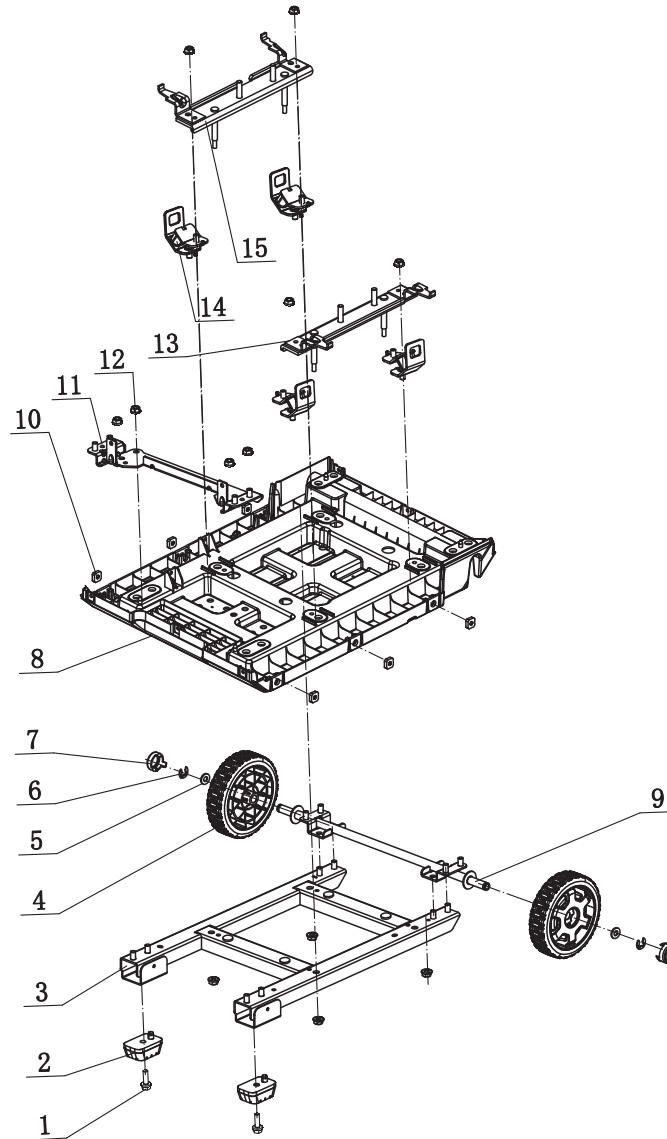

## LISTE DE PIÈCES DEL PANNEAU DE COMMANDE

No	No de pièce	Description	Qté
1	1.823.0412.1	Vis M4×12	3
2	62.139006.00	Plateau de pression	1
3	62.139007.00	Ressort, bille en acier	1
4	62.139008.00	Roulement à billes, bouton rotatif	1
5	5.1050.006	Microcommutateur	1
6	63.070400.00	Robinet de carburant	1
7	62.139001.00	Bouton rotatif	1
8	62.139002.00.48	Couvercle, bouton rotatif	1
9	63.210002.02	Boîte de contrôle, CSA	1
10	1.9074.4.0512.1	Ensemble vis-rondelle M5 x 14, noir	4
11	63.200106.00	Protecteur, couvercle avant	1
12	2.02.036	Écrou hexagonal fin M16 x 1,5	1
13	201242.21	Panneau de commande	1
14	5.1200.908	Coupe-circuit 8 A, bouton-poussoir	1
15	5.1870.014	Couvercle du disjoncteur, bouton poussoir	4
16	5.1210.920	Coupe-circuit 20 A, bouton-poussoir	2
17	5.1210.930	Coupe-circuit 30 A, bouton-poussoir	1
18	5.1110.005	Réceptacle, CC 12 V	1
19	1.6177.1.04.1	Écrou de blocage M4, bride	6
20	5.1120.027	Prise 5-20R, double, CSA	2
21	5.1870.025	Cache-prise, prise 5-20R, double	2
22	1.5783.0520.1	Boulon, M5 x 20, noir	1
23	1.862.05	Rondelle de blocage Ø5, dentée	1
24	1.93.05.1	Rondelle de blocage Ø5, noire	2
25	1.97.1.05.1	Rondelle Ø5, noire	2
26	1.6170.05.1	Écrou M5	2
27	83.210001.01.1	Port de connexion, noir	1
28	83.210001.01.3	Port de connexion, rouge	1
29	5.1870.032	Couvercle, port de connexion, 125 V/25 A, noir	1

No	No de pièce	Description	Qté
30	5.1870.032.3	Couvercle, port de connexion, 125 V/25 A, rouge	1
31	5.1120.023	Prise L5-30	1
32	5.1870.023	Cache prise, prise L5-30	1
33	63.130200.00	Ensemble d'étrangleur de démarrage	1
34	62.130201.00	Ressort, étrangleur de traction	1
35	1.818.0514.1	Vis M5x14	2
36	5.1830.027	Module, voyant lumineux	1
37	63.01.8.48	Panneau de commande	1
38	63.214000.01	Ensemble des voyants lumineux, panneau de commande	1
39	63.213004.00	Couvercle de l'ensemble du voyant lumineux	1
40	63.210017.04	Affichage multifonctionnel(2N)	1

## SCHÉMA DE PIÈCES DEL CADRE

Figure H