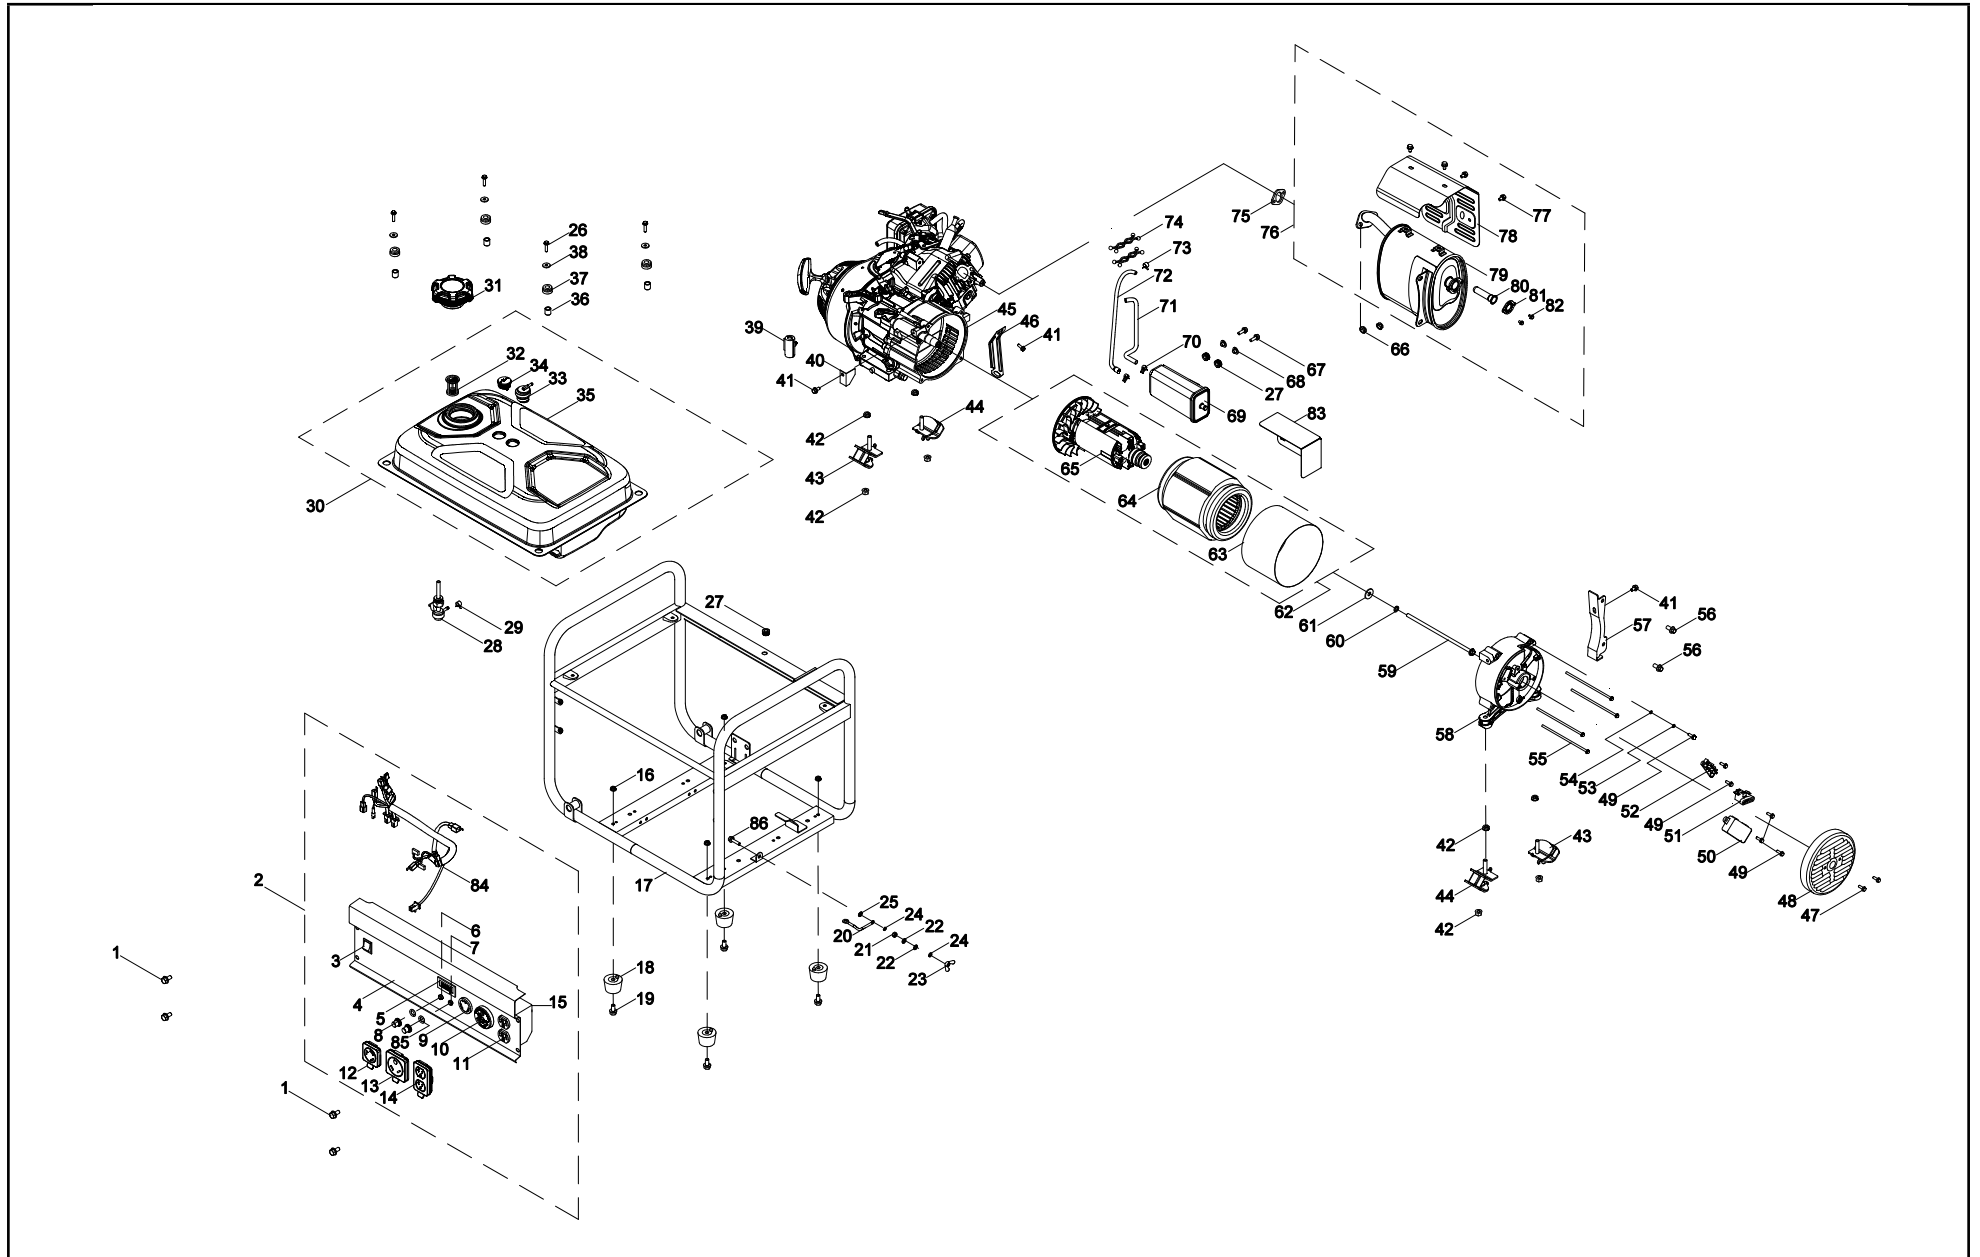

LISTA DE PARTES DEL GENERADOR

#	Número de parte	Descripción	Ctd.
1	100011261-0002	Brida de perno M6 × 12, zinc negro	4
2	100095690-0001	Conjunto del panel	1
3	100019772-0001	Interruptor	1
4	100095895	Tablero de control	1
5	100095927	Intelligauge, VFT	1
6	100019751	Disyuntor de 30 Amp, botón a presión	1
7	100019754	Disyuntor de 20 Amp, botón a presión	1
8	100120180	Tapa de disyuntor	2
9	100020005	Receptáculo L5-30R	1
10	100020008	Receptáculo TT-30R	1
11	100020029	Receptáculo 5-20R, dúplex	1
12	100731573	Tapa del receptáculo, L5-30R	1
13	100731572	Tapa del receptáculo, TT-30R	1
14	100731575	Tapa del receptáculo, 5-20R, dúplex	1
15	100020100	Panel protector	1
16	100011452-0003	Tuerca de seguridad M6, brida	4
17	100086535-0001	Bastidor 590 × 464 × 504.5	1
18	100022335	Amortiguador de apoyo	4
19	100010964-0002	Tornillo M6 × 12	4
20	100009983	Línea de puesta tierra 150 mm	1
21	100011421-0003	Tuerca de brida M6	1
22	100010920-0002	Arandela plana Ø6	2
23	100010828-0002	Tuerca tipo mariposa M6	1
24	100010886-0004	Arandela de resorte Ø6	2
25	100011025-0001	Arandela de seguridad Ø6, dentada	1
26	100011268-0002	Perno de brida M6 × 25, negro	4
27	100009075	Amortiguador de goma	3
28	100021153	Válvula de combustible	1
29	100005138	Abrazadera Ø9.5 × 8	1
30	100711534-0001	Conjunto de tanque de combustible, 17.8 L, amarillo	1