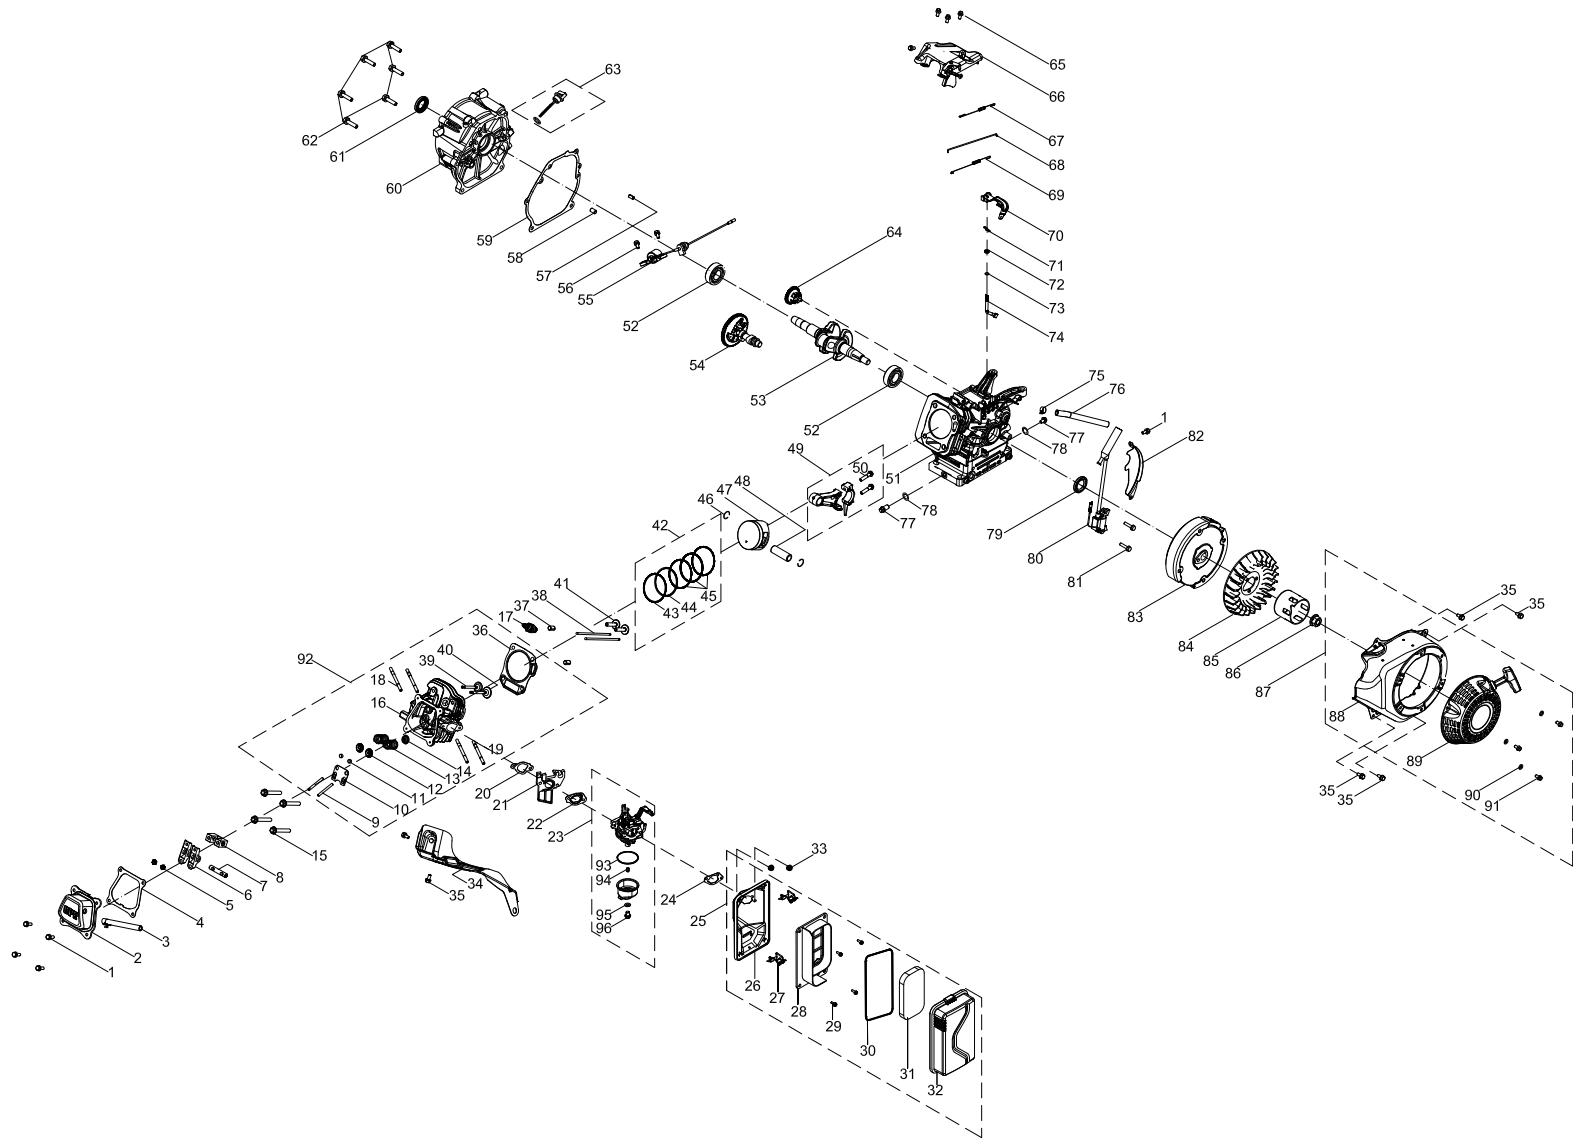

DIAGRAMA DE PARTES DEL MOTOR

LISTA DE PARTES DEL MOTOR

#	Número de parte	Descripción	Ctd.
1	100011264-0003	Perno de brida M6 × 16, GB5789	5
2	100002335	Tapa de la culata del motor, CPE	1
3	100031972	Tubo de respiración	1
4	100066138	Empaque, tapa de la culata del motor	1
5	100011463-0002	Tuerca de brida M6	2
6	100004431	Conjunto de balancines	2
7	100004512	Eje, balancín	1
8	100004506	Retenedor, balancín	1
9	100004505	Perno, balancín	2
10	100004478	Placa de guía, varilla de empuje	1
11	100004588	Tapa de ajuste de válvula, escape	2
12	100004585	Asiento del resorte de la válvula de escape	2
13	100004564	Resorte, válvula	2
14	100004600	Sello de aceite, válvula	1
15	100002464-0001	Perno de brida M8 × 60	4
16	100002389	Culata del motor	1
17	100009378	Bujía F6RTC	1
18	100010389	Perno esparrago M8 × 35	2
19	100010354	Perno esparrago M6 × 96	2
20	100092295	Empaque, insulador	1
21	100005599	Insulador, carburador	1
22	100078606	Empaque, carburador	1
23	100086220-0001	Carburador	1
24	100066136	Empaque, filtro de aire base	1
25	100004745	Conjunto del filtro de aire	1
26	100005023	Base del filtro de aire	1
27	100004894	Broche de filtro de aire	2
28	100004877	Separador de filtro de aire	1
29	100011250-0002	Perno de brida M5 × 14	4
30	100004795	Empaque, tapa del filtro de aire	1

#	Número de parte	Descripción	Ctd.
31	100004770	Elemento de filtro de aire	1
32	100004873	Tapa del filtro de aire	1
33	100011452-0003	Tuerca de seguridad M6, brida	2
34	100007111	Guía del aire, inferior	1
35	100011261-0004	Perno de brida M6 × 12, GB5789	6
36	100010213	Empaque, culata del motor	1
37	100010558	Pasador espiga, Ø10 × 16	2
38	100004408	Varilla de empuje	2
39	100004550	Válvula, escape	1
40	100004524	Válvula, admisión	1
41	100004263	Elevador, válvula	2
42	100003245	Juego de anillos del pistón	1
43	100003150	1er anillo de pistón	1
44	100003191	2do anillo de pistón	1
45	100003283	Anillo de aceite	1
46	100003221	Anillo de seguridad, bulón	2
47	100003081	Pistón	1
48	100003125	Bulón	1
49	100003448	Biela	1
50	100003430	Perno, biela	2
51	100002664	Cárter	1
52	100010761	Teniendo TM6205	2
53	100003770	Cigüeñal	1
54	100092356	Árbol de levas	1
55	100010025	Sensor del nivel de aceite	1
56	100011217-0002	Perno de brida M6 × 16	2
57	100010544	Pasador espiga, Ø7 × 14	1
58	100010554	Pasador espiga, Ø9 × 14	1
59	100092294	Empaque, tapa del cárter	1
60	100002990	Tapa, cárter	1