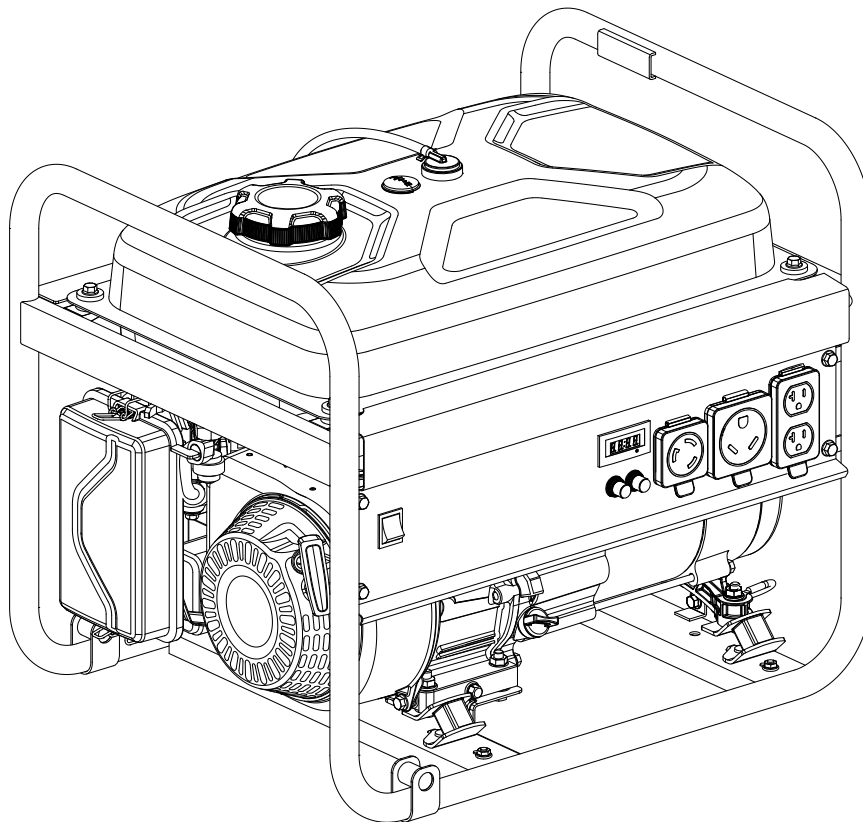

INFORMACIÓN DE PARTES

GENERADOR PORTÁTIL DE 3500W

RANGO DE NÚMERO DE SERIE: 2006009300001+

Para pedir piezas de reemplazo por favor visite:
shop.championpowerequipment.com
o llame al **1-877-338-0999**.