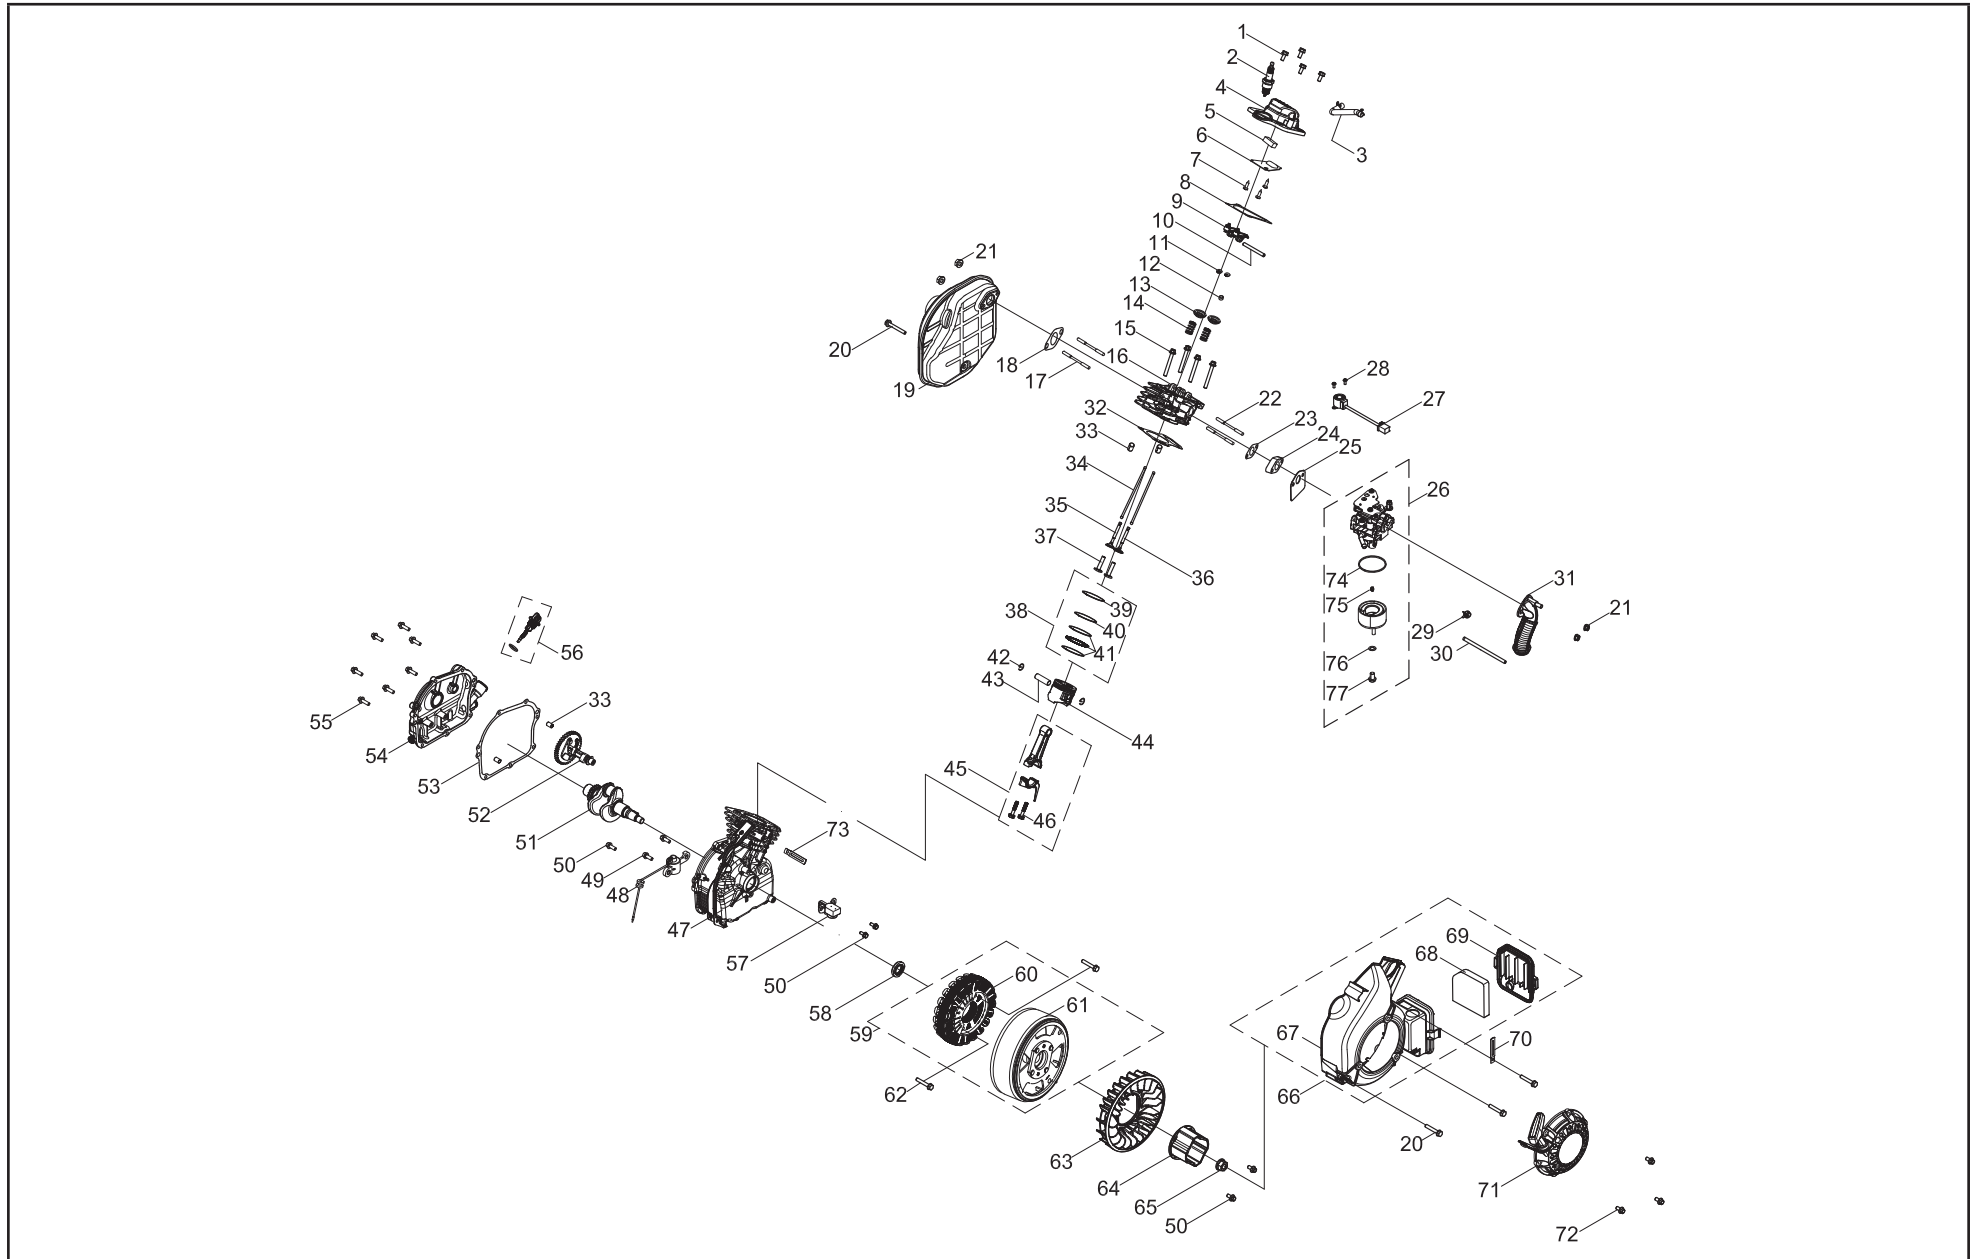

#	Número de parte	Descripción	Ctd.
60	100097811	Bobina de arranque	1
61	100093250-0005	Tornillo autorroscante ST4.8 x 20	2
62	100092441-0007	Conjunto del armazón, mango derecho, negro	1
63	100139138	Armazón, mango derecho, negro	1
64	100092444-0005	Placa de mantenimiento de la bujía, negro	1
65	100142057-0002	Panel del armazón, derecho, negro	1
66	100142061-0002	Panel de mantenimiento, negro	1
67	100146896	Arandela del dial de 1/4 de vuelta	2
68	100146895	Resorte del dial de 1/4 de vuelta	2
69	100146894-0001	Palanca del dial de 1/4 de vuelta	2
70	100142059-0001	Dial giratorio de 1/4	2
71	100157108-0004	Conjunto del armazón, derecho, negro	1
72	100072715	Soporte de vibración	4
73	100088546	Conjunto del armazón, inferior, negro	1
74	100072711	Armazón, inferior, negro	1
75	100072994	Tuerca de paso M6	6
76	100072710	Amortiguador de goma	1
77	100011452-0003	Tuerca M6	4
78	100072712	Base, armazón inferior	4
79	100154370-0004	Conjunto del panel de mantenimiento, negro	1
80	100011419-0001	Tuerca M5	1
81	100010885-0003	Arandela de resorte Ø5	1
82	100010919-0002	Arandela plana Ø5	1
83	100714558	Bloque de detención de cable	1
84	100011001-0004	Tornillo autorroscante ST4.2 x 10	1

DIAGRAMA DEL MOTOR