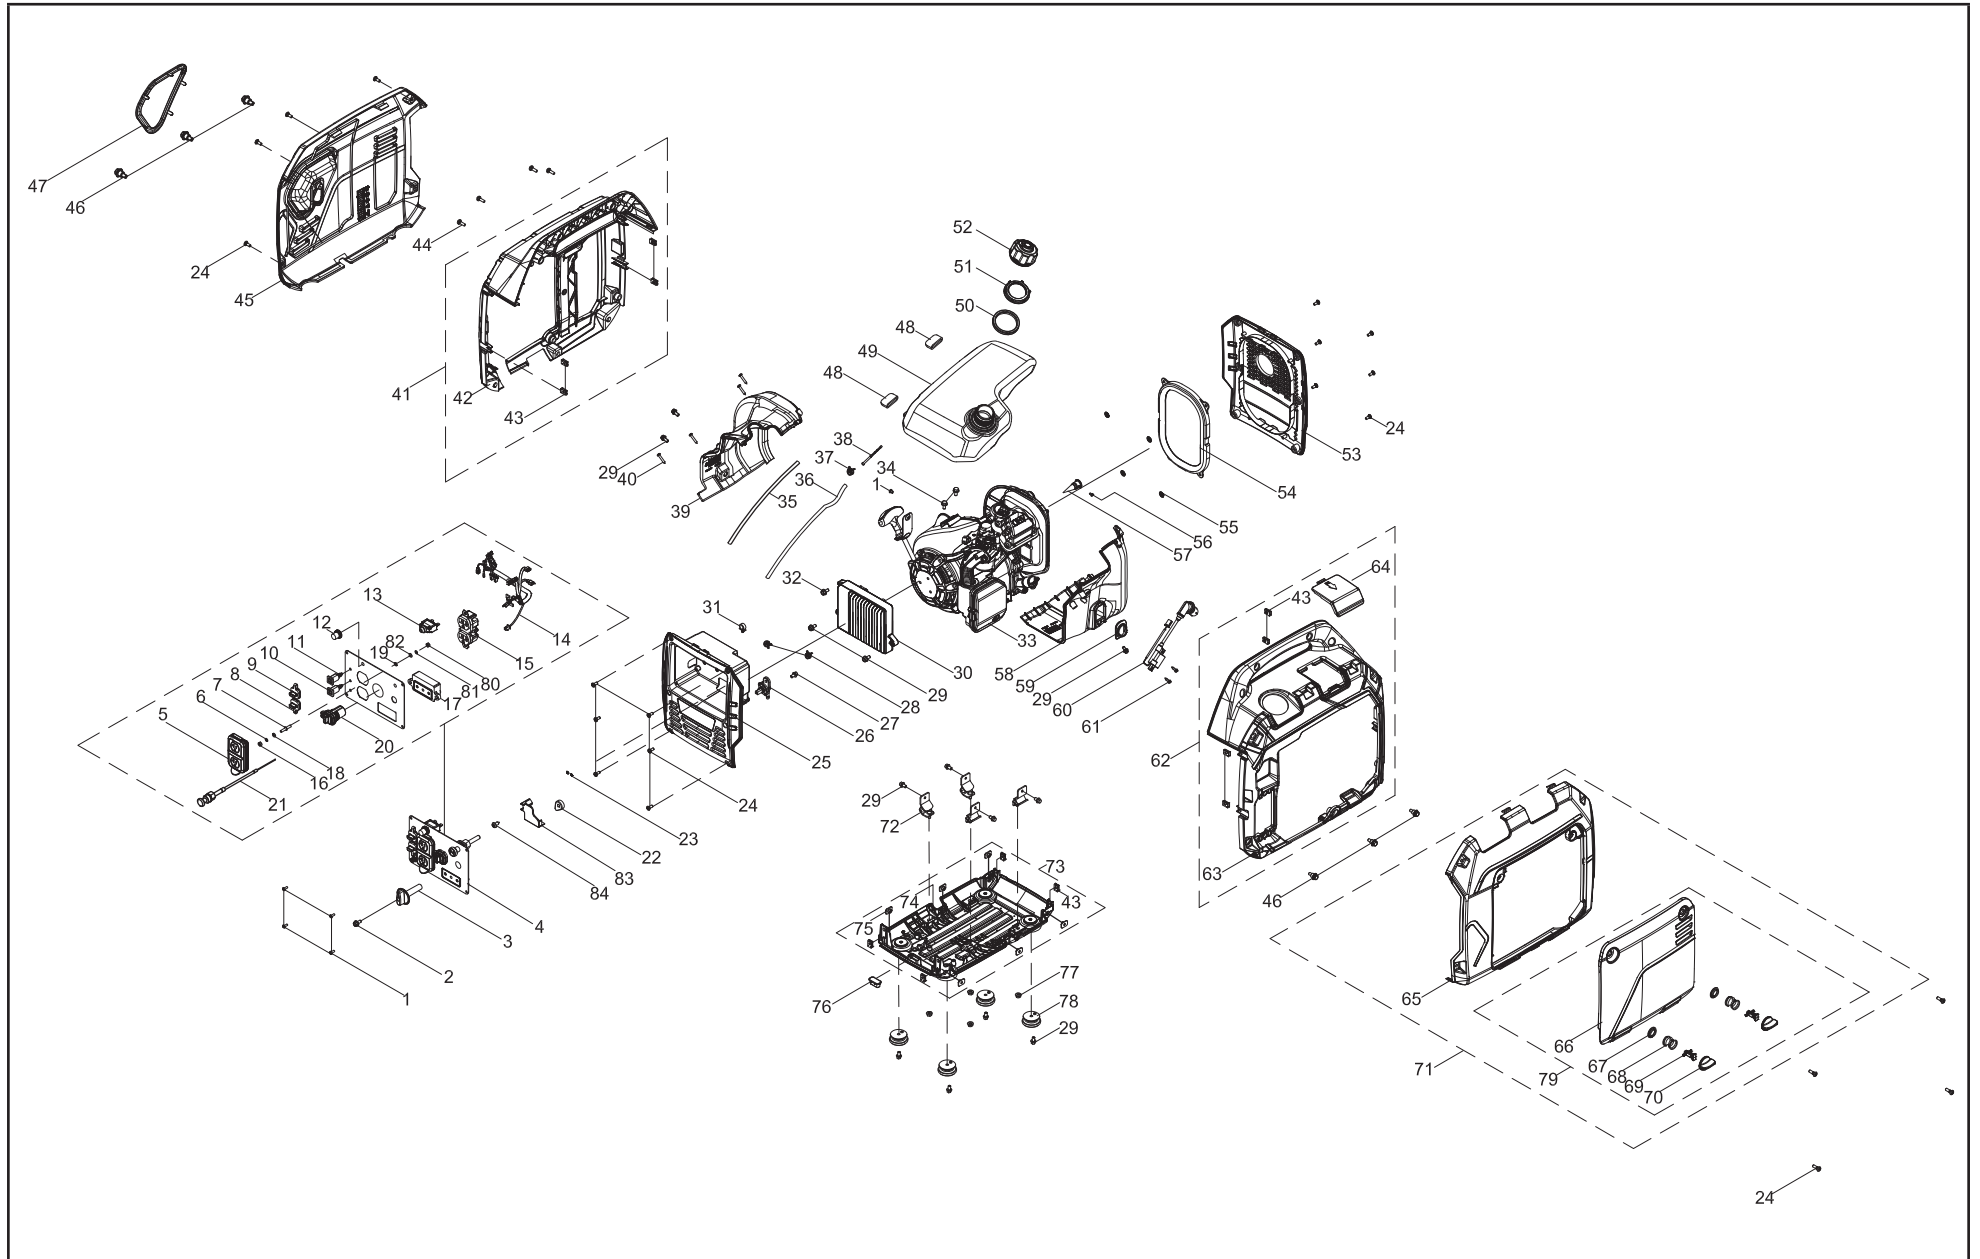

## **TABLA DE CONTENIDO**

<b>Diagrama del generador .....</b>	<b>3</b>
<b>Lista de partes del generador .....</b>	<b>4</b>
<b>Diagrama del motor .....</b>	<b>6</b>
<b>Lista de partes del motor .....</b>	<b>7</b>
<b>Diagrama de cableado.....</b>	<b>9</b>

## LISTA DE PARTES DEL GENERADOR

#	Número de parte	Descripción	Ctd.
1	100010946-0001	Tornillo M4 x 10	5
2	100095857-0005	Perno M4 x 18	1
3	100072724	Palanca de la válvula de combustible	1
4	100714148-0001	Conjunto del tablero	1
5	100088270	Tapa del receptáculo 5-20R, dúplex	1
6	100010886-0004	Arandela de resorte Ø6	1
7	100092320	Perno de tierra	1
8	100150096-0002	Tapa del puerto en paralelo, cuadrado, negro	1
9	100150096-0001	Tapa del puerto en paralelo, cuadrado, rojo	1
10	100091059-0002	Puerto de paralelo, cuadrado, negro	1
11	100091059-0001	Puerto de paralelo, cuadrado, rojo	1
12	100120180	Tapa, disyuntor	1
13	100019747	Disyuntor de 20 Amp, botón a presión	1
14	100163194	Conjunto del arnés de cableado	1
15	100020029	Receptáculo 5-20R, dúplex	1
16	100011421-0003	Tuerca de brida M6	1
17	100142155	Modulo de monitor LED	1
18	100010910-0003	Arandela plana Ø6	1
19	100011025-0001	Arandela de seguridad Ø6, dentada	1
20	100714740	Receptáculo doble de USB	1
21	100074968	Cable	1
22	100083841	Bloque de cambio	1
23	100091757	Anillo de sujeción, retenedor del rodamiento, Ø1.8 x Ø6	2
24	100081995	Perno de paso	20
25	100142063-0002	Panel frontal, amarillo	1
26	100126150	Válvula de combustible, angulo 45°	1
27	100011571-0001	Perno de brida grande M6 x 14	1
28	100005149	Abrazadera 1, Ø7.5	2
29	100011570-0001	Perno de brida grande M6 x 12	13