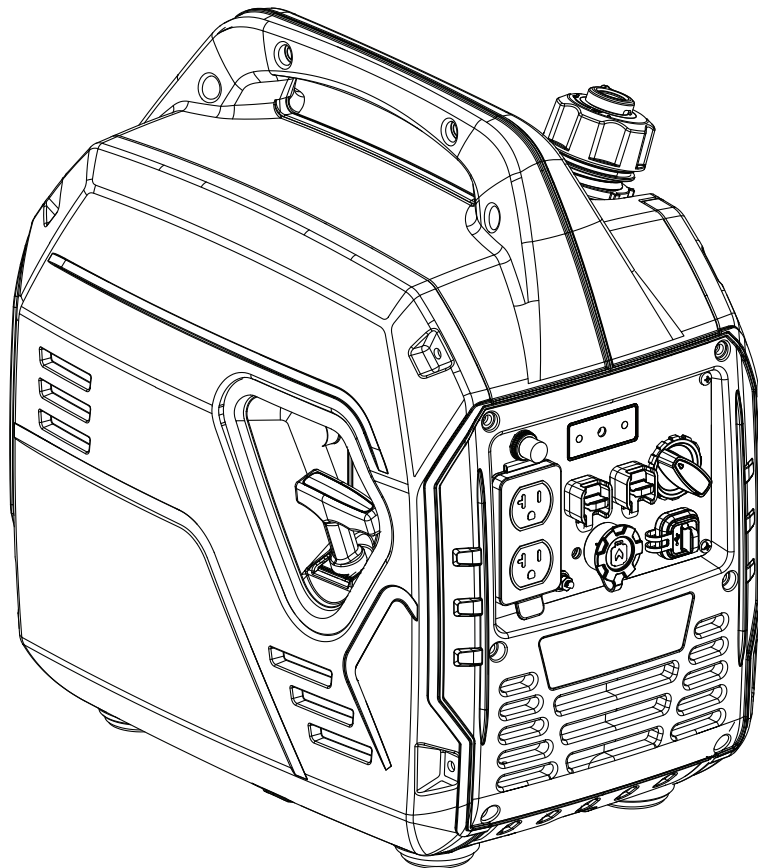

Champion Power Equipment, Inc., Santa Fe Springs, CA EE.UU.

MODELO #100899

INFORMACIÓN DE PARTES

GENERADOR INVERSOR DE COMBUSTIBLE DUAL DE 2500W

RANGO DE NÚMERO DE SERIE: TODOS

Para pedir piezas de reemplazo por favor visite:
shop.championpowerequipment.com
o llame al **1-877-338-0999**.

LISTA DE PARTES DEL GENERADOR INVERSOR

#	Número de parte	Descripción	Ctd.
1	100010946-0001	Tornillo M4 × 10	5
2	100137684-0003	Perno M4 × 16	1
3	100715787	Palanca de la válvula de combustible	1
4	100715455-0001	Conjunto del tablero	1
5	100731574	Tapa del receptáculo GFCI 5-20R, dúplex	1
6	100010886-0004	Arandela de resorte Ø6	1
7	100092320	Perno de tierra	1
8	100735685-0002	Tapa del puerto en paralelo, cuadrado, negro	1
9	100735685-0001	Tapa del puerto en paralelo, cuadrado, rojo	1
10	100746006-0002	Puerto de paralelo, cuadrado, negro	1
11	100746006-0001	Puerto de paralelo, cuadrado, rojo	1
12	100120180	Tapa, disyuntor	1
13	100019747	Disyuntor de 20 Amp, botón a presión	1
14	100715673	Conjunto del arnés del cableado	1
15	100020029	Receptáculo 5-20R, dúplex	1
16	100011421-0003	Tuerca de brida M6	1
17	100715356	Modulo de monitor LED	1
18	100010910-0003	Arandela plana Ø6	1
19	100011025-0001	Arandela de seguridad Ø6, dentada	1
20	100714740	Receptáculo doble de USB	1
21	100714541	Cable	1
22	100712960	Bloque de cambio	1
23	100091757	Anillo de sujeción, retenedor del rodamiento, Ø1.8 × Ø6	2
24	100081995	Perno de paso	20
25	100142063-0001	Panel frontal, negro	1
26	100141146	Válvula de combustible, ángulo 45°	1
27	100011571-0001	Perno de brida grande M6 × 14	1
28	100005149	Abrazadera 1, Ø7.5	2
29	100011570-0001	Perno de brida grande M6 × 12	13
30	100711113	Inversor, 120V 60Hz	1