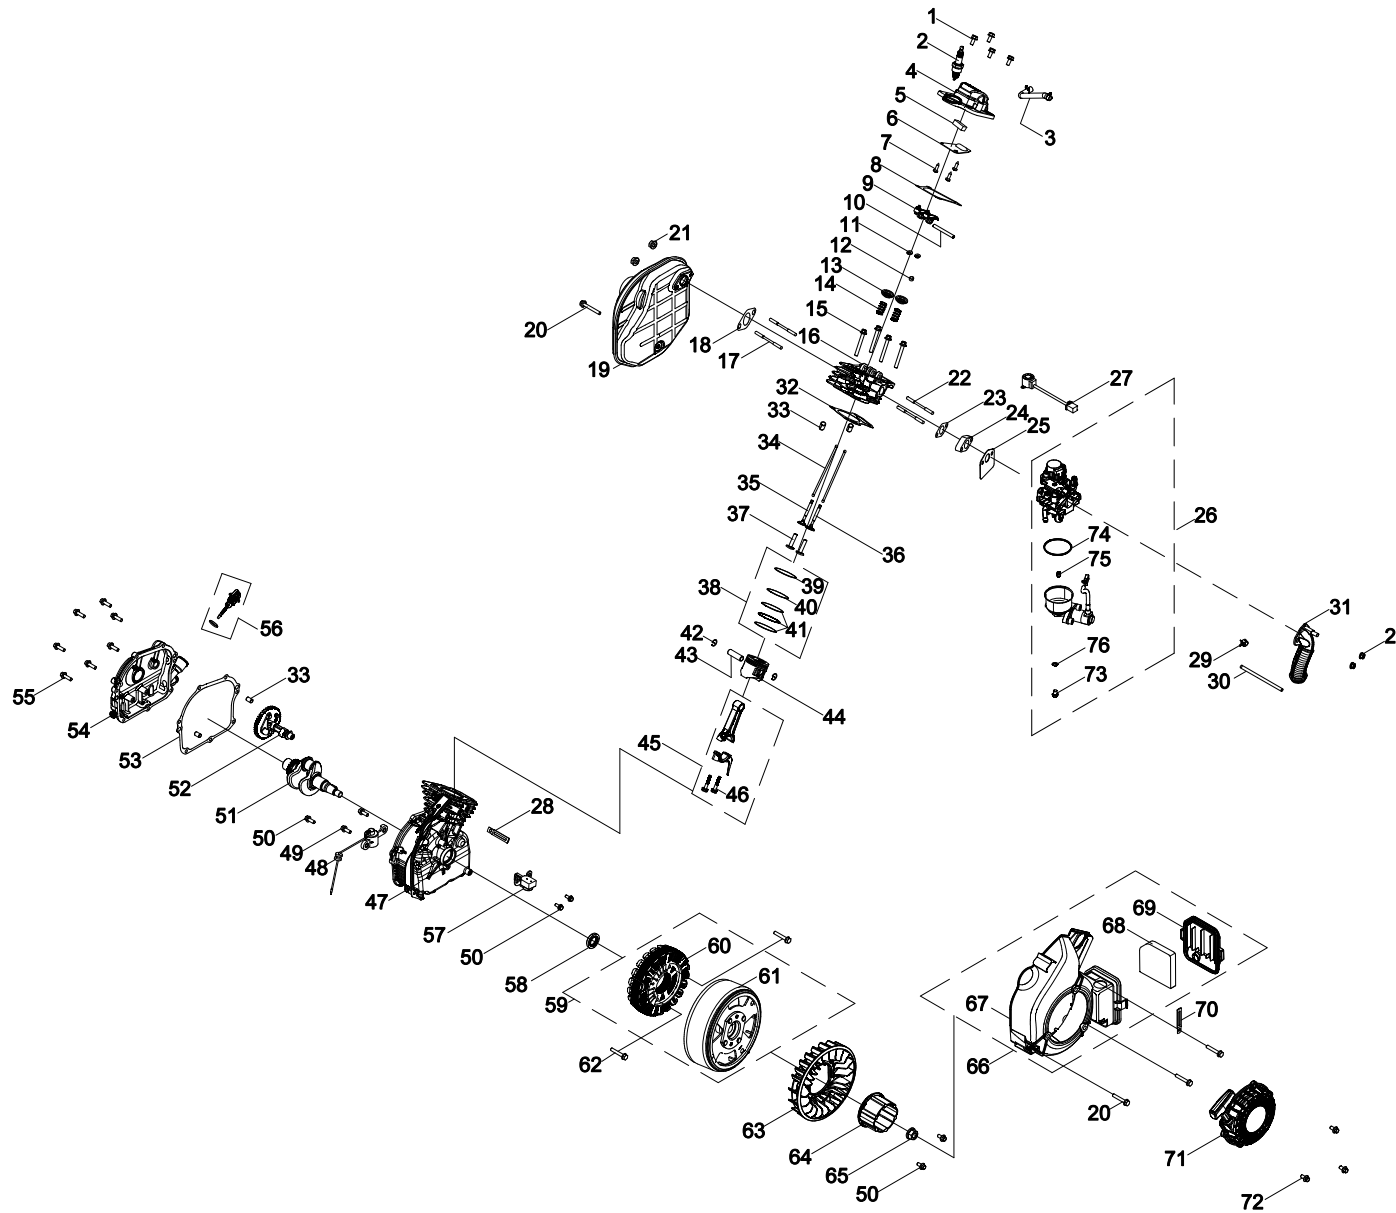

#	Número de parte	Descripción	Ctd.
61	100093250-0005	Tornillo autorroscante ST4.8 x 20	2
62	100092441-0007	Conjunto del armazón, mango derecho, negro	1
63	100139138	Armazón, mango derecho, negro	1
64	100092444-0005	Placa de mantenimiento de la bujía, negro	1
65	100142057-0001	Panel del armazón, derecho, amarillo	1
66	100142061-0001	Panel de mantenimiento, amarillo	1
67	100146896	Arandela del dial de 1/4 de vuelta	2
68	100146895	Resorte del dial de 1/4 de vuelta	2
69	100146894-0001	Palanca del dial de 1/4 de vuelta	2
70	100142059-0001	Dial giratorio de 1/4	2
71	100719040-0001	Tornillo M2.5 x 18	2
72	100072715	Soporte de vibración	4
73	100088546	Conjunto del armazón, inferior, negro	1
74	100072711	Armazón, inferior, negro	1
75	100072994	Tuerca de paso M6	6
76	100072710	Amortiguador de goma	1
77	100011452-0003	Tuerca M6	4
78	100072712	Base, armazón inferior	4
79	100154370-0005	Conjunto del panel de mantenimiento, amarillo	1
80	100157108-0005	Conjunto del armazón, derecho, amarillo	1
81	100159468-0001	Abrazadera, manguera de combustible	2
82	100711152-0001	Manguera GLP con regulador	1
83	100158478	Cubierta protectora, conector rápido	1
84	100157219	Conector rápido de autobloqueo, hembra	1
85	100157218	Asiento de montaje, conector rápido de autobloqueo	1
86	100011065-0002	Tuerca M4	4
87	100157217	Bloque deslizante, asiento de montaje	1
88	100157221	Resorte, asiento de montaje	1
89	100157215	Placa de montaje	1
90	100160807	Tuerca M10	1
91	100160808	Manguera de gas	1
92	100715460	Controlador de la válvula del solenoide de combustible	1

#	Número de parte	Descripción	Ctd.
93	100715007	Tapa de montaje, válvula de presión de gas	1
94	100032967-0004	Tornillo autorroscante ST4.2 x 16	1
95	100714544	Placa de montaje, arrancador retráctil	1
96	100098271	Resorte del interruptor	1
97	100099173	Bola de acero	1
98	100715786-0001	Tapa, Mango del interruptor de combustible	1
99	100714543	Brazo de oscilación	1
100	100714542	Bloque, Brazo de oscilación	1
101	100011419-0001	Tuerca M5	1
102	100010885-0003	Arandela de resorte Ø5	1
103	100010919-0002	Arandela plana Ø5	1
104	100096063-0001	Tuerca de brida M2.5	2
105	100714558	Bloque de detención de cable	1
106	100011001-0004	Tornillo autorroscante ST4.2 x 10	1
107	100011264-0003	Perno de brida M6 x 16	1
108	100011570-0007	Perno de brida grande M6 x 12, GB16674	4
109	100031552	Junta tórica	1

DIAGRAMA DE PARTES DEL MOTOR