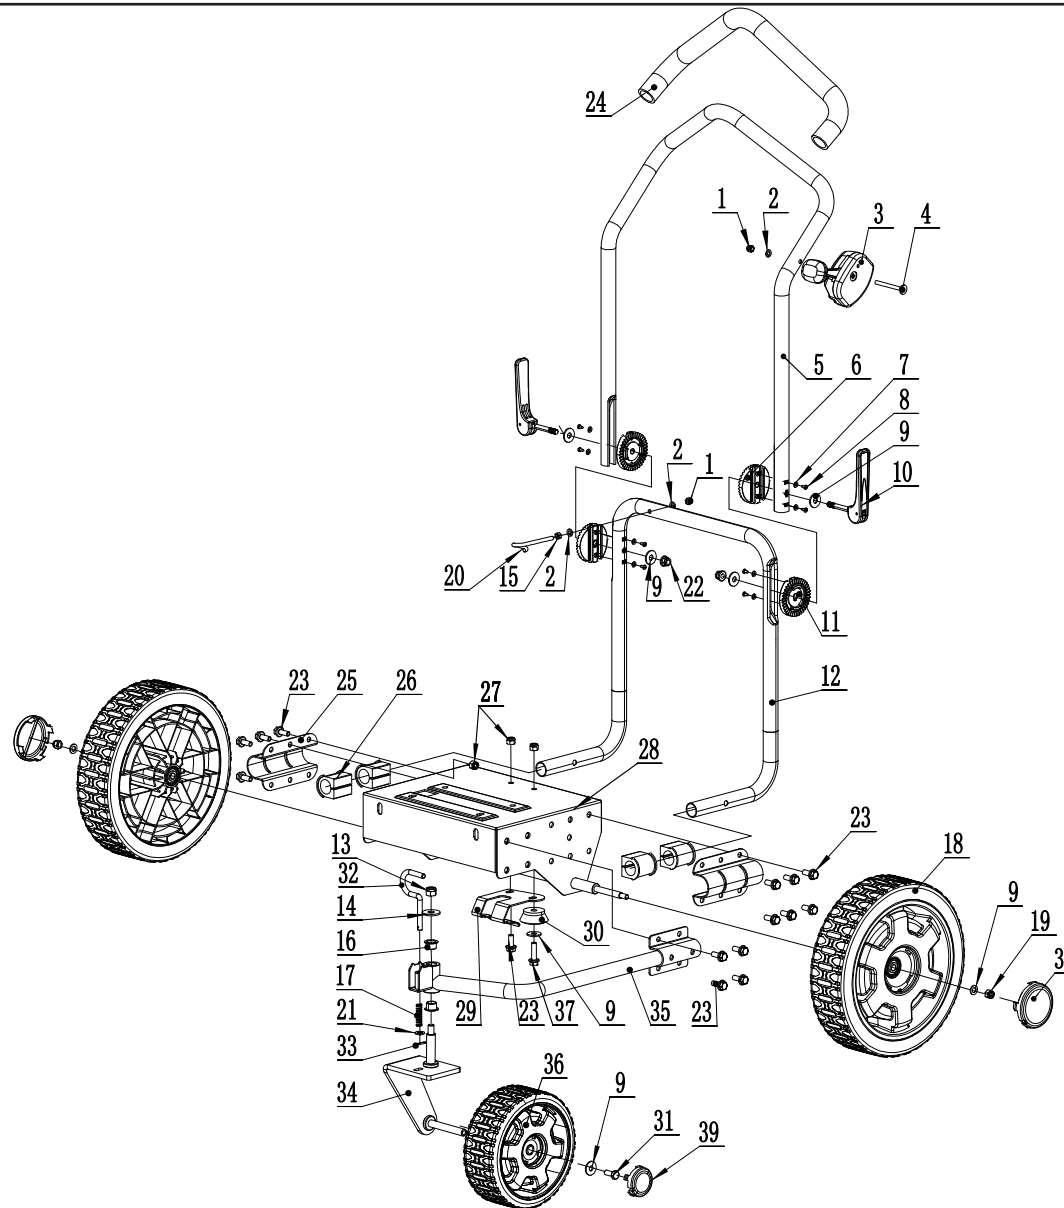

SCHÉMA B DES PIÈCES DU SOUFFLEUR

Figure B

LISTE DE PIÈCES DU SOUFFLEUR

No	No de pièce	Description	Qté
1	2550011243	Contre - écrou M6 - ISO7040	2
2	2550002033	Rondelle plate Ø6 - ISO7091	3
3	2540006550	Bolt M6 x 65 - ISO8677	1
4	2550011246	Boulons M6 x 65 - ISO8677	1
5	2540006560	Poignée vers le haut	1
6	2540006551	Base de connexion supérieure du guidon	2
7	2550000963	Rondelle Plate Ø4 - ISO7091	8
8	2550011388	Vis taraudeuse ST2.9x14 - ISO7049	8
9	2550011244	Grande rondelle plate Ø8 - ISO7093	8
10	2570000813	Levier de réglage de la hauteur de la poignée	2
11	2540006555	Base de connexion du guidon inférieur	2
12	2540006549	Guidon inférieur	1
13	2550011236	Contre - écrou M10 - ISO7040	1
14	2550011245	Grande Rondelle Plate Ø10 - ISO7093	1
15	2550001551	Écrou hexagonal M6 - ISO4032	1
16	2540006563	Douille à bride	2
17	2560004100	Ressort de compression Ø2	1
18	71224016-03700	Roue 12 x 3 po Jaune	2
19	2550001554	Contre - écrou M8 - ISO7040	2
20	2550011417	Support de corde de démarrage	1
21	2550011239	Rondelle Ø8 - ISO7091	1
22	2550011238	Écrou de blocage en nylon à bride M8 - ISO7043	2
23	2550004645	Boulon à embase hexagonale M8 x 20 - 8.8 - GB/T5789	17
24	2540006559	Revêtement de la poignée	1
25	2540006562	Support de guidon	2
26	2540006556	Bague en caoutchouc	4
27	2550001556	Écrou M8 - ISO7040	16
28	71224016-03300	Assemblage de la base	1