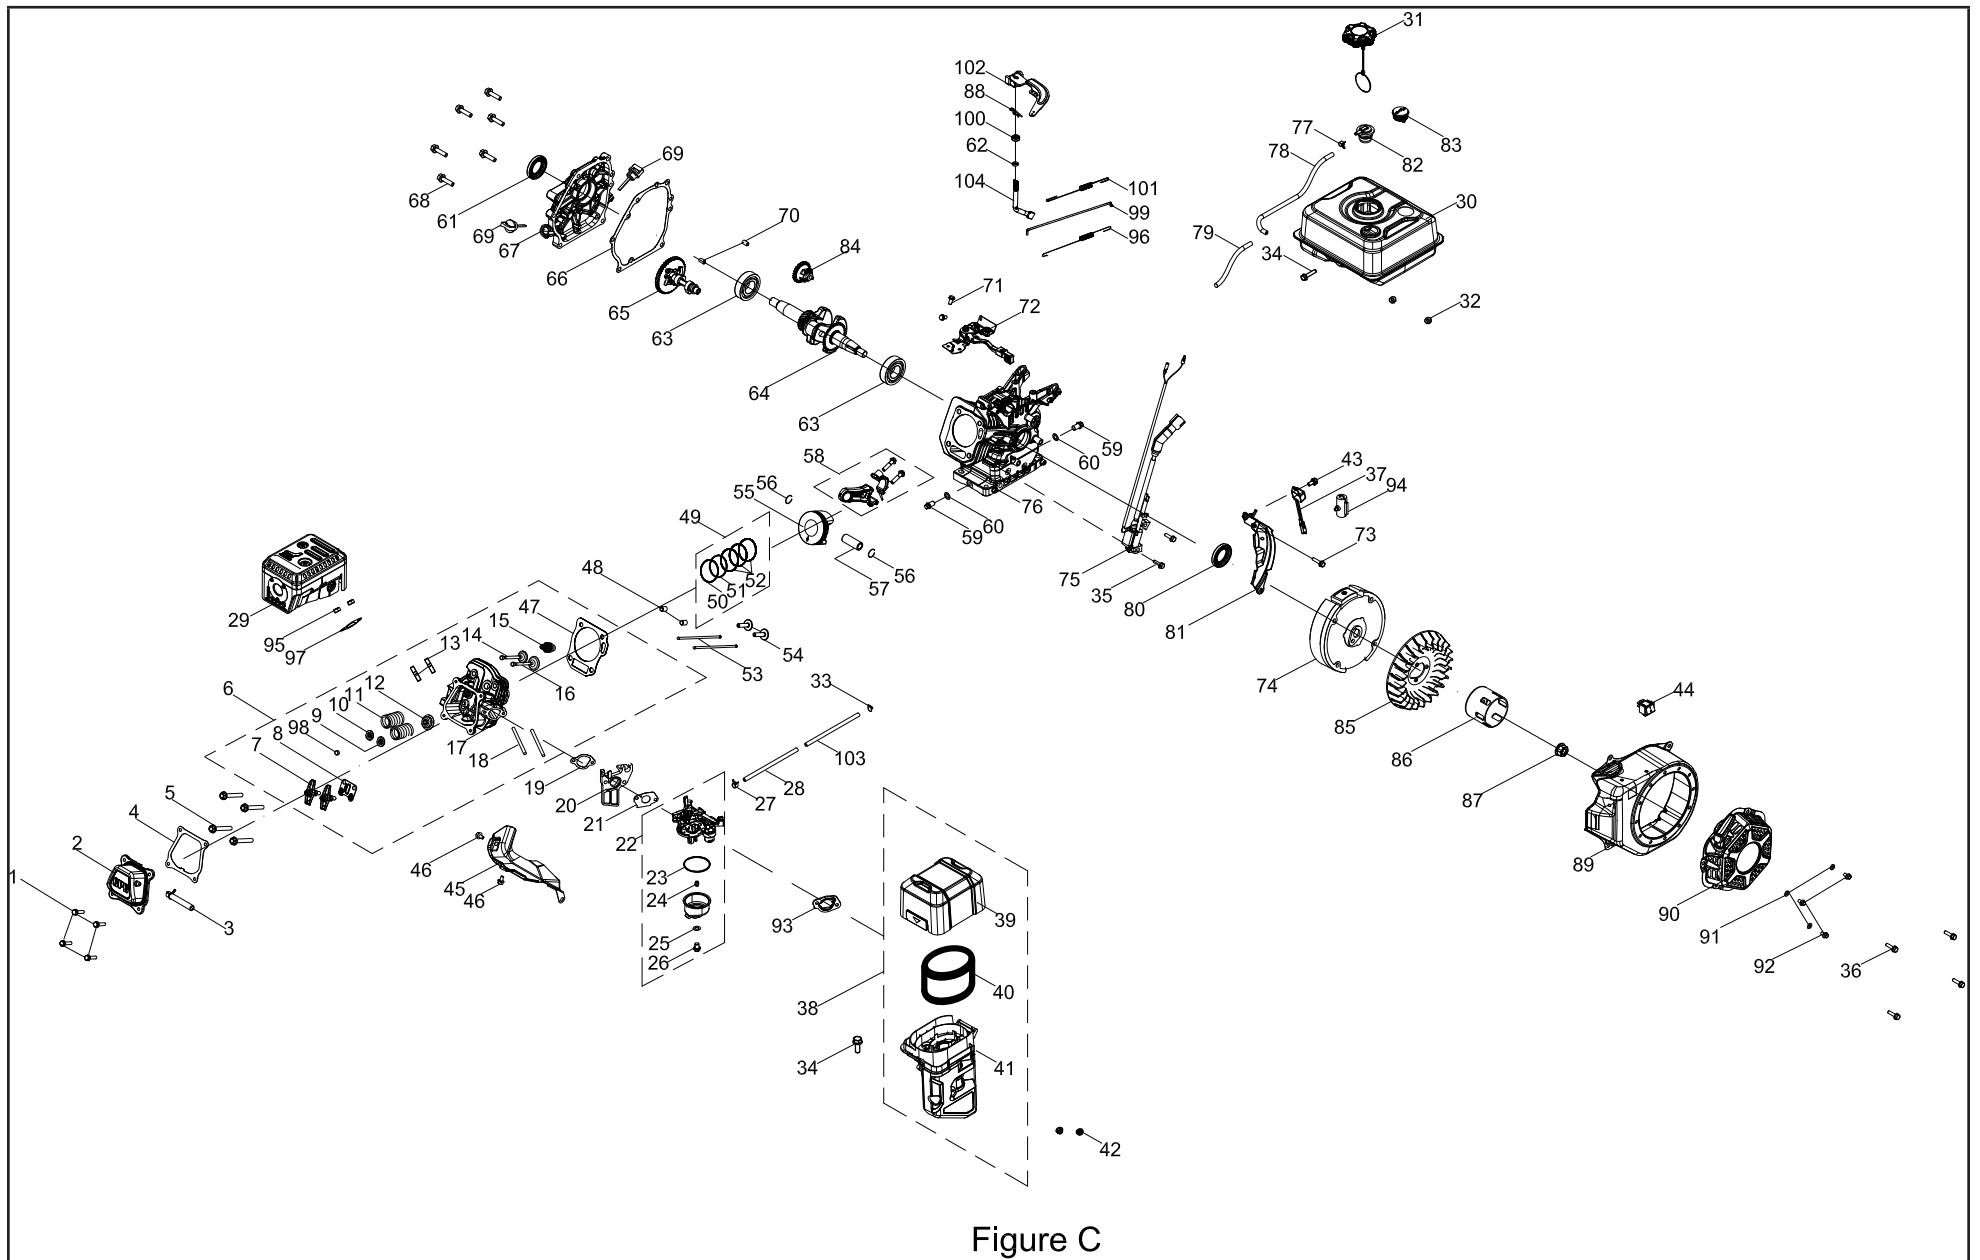

SCHÉMA DES PIÈCES DU MOTEUR

Figure C

LISTE DES PIÈCES DU MOTEUR

No	No de pièce	Description	Qté
1	100011264-0003	Boulon à embase, M6 x 16, GB5789	4
2	100002335	Couvre-culasse(Cpe)	1
3	100002832	Tube du reniflard	1
4	100079562	Joint d'étanchéité, couvercle de culasse	1
5	100002464-0001	Boulon à embase M8 x 60	4
6	100734143	Ensemble de culasse	1
7	100004420	Culbuteur	2
8	100050881	Plaque-guide, tige de culbuteur	1
9	100004580	Siège du ressort de la soupape, entrée	1
10	100004585	Siège du ressort de la soupape, échappement	1
11	100004564	Soupape à ressort	2
12	100004600	Joint d'huile, soupape d'admission	1
13	100010387	Boulon à montant M8 x 34	2
14	100057969	Soupape d'échappement	1
15	100009378	Bougie d'allumage F6RTC	1
16	100004522	Valve d'admission	1
17	100002378	Culasse	1
18	100733507	Boulon à montant M6 x 117	2
19	100078607	Joint d'étanchéité, isolateur	1
20	100005599	Isolateur, carburateur	1
21	100078606	Joint d'étanchéité, carburateur	1
22	100748564-0001	Ensemble du carburateur	1
23	100005717	Joint torique, bol à filtre de carburant	1
24	100078586	Jet principal, standard (74)	1
	100005750	Altitude du jet principal de 1000 à 2000 m (72)	/
25	100006037	Joint d'étanchéité, boulon de fixation du bol à filtre de carburant	1
26	100005725	Boulon de montage, bol à filtre de carburant	1
27	100005149	Collier de serrage Ø7.5	1