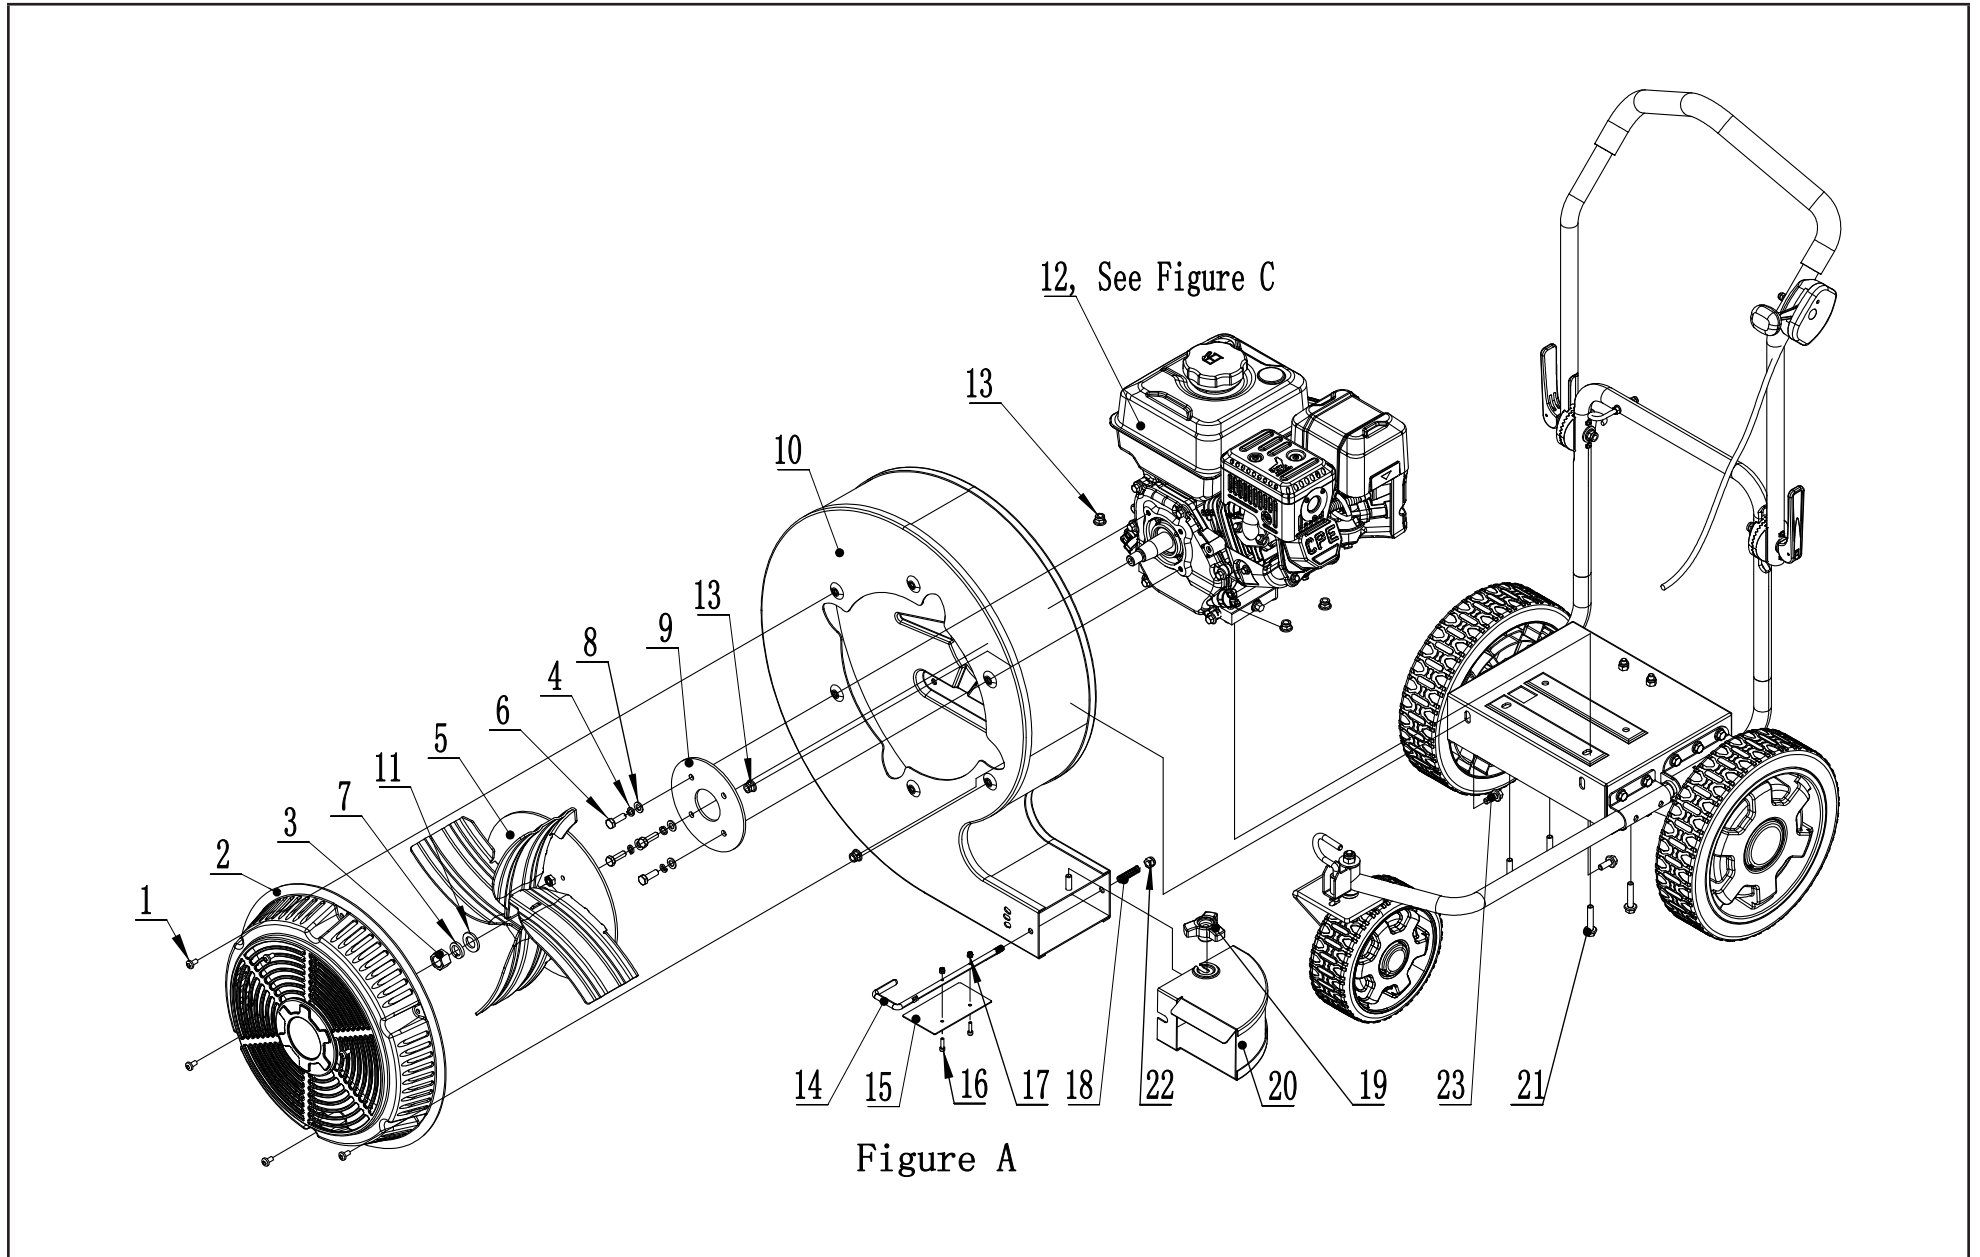

SCHÉMA A DES PIÈCES DU SOUFFLEUR

Figure A

LISTE DE PIÈCES DU SOUFFLEUR

No	No de pièce	Description	Qté
1	2550011234	vis à tête cylindrique à six pans creux M6×12 - ISO14583	6
2	2540006536	Garde de ventilateur	1
3	2550011732	Écrou M16×1.5 class 8 - ISO8673	1
4	2550000883	Rondelle élastique Ø8 - GB/T93	4
5	2570000821	Ensemble de turbine	1
6	2550011344	Boulon 5/16×25 - 24UNF - 8.8 - ASME - B18.2.1	4
7	2550011734	Rondelle à ressort Ø16 - GB/T93	1
8	2550011239	Rondelle plate Ø8 - ISO7091	4
9	2540006548	Sous - plaque	1
10	2540006535	Assemblée Volute	1
11	2550011733	Rondelle plate Ø16 - ISO7091	1
12	1TC7QG028	Moteur à essence GB225, voir figure C	1
13	2550001556	Bride Nylon Contre - écrou M8 - ISO7043	6
14	2540006537	Support de réglage de la direction du vent	1
15	2540006538	Plaque de direction du vent	1
16	2550011247	Vis d'assemblage à tête à six pans creux M4×16 - ISO4762	2
17	2550011235	Contre-écrou M4 - ISO7040	2
18	2560004099	Ressort de compression 2	1
19	2540006558	Écrou de poignée M8 (trou traversant avec couvercle)	1
20	2540006539	Ensemble de sortie	1
21	2550011599	Boulon hexagonal M8 x 40-8.8 - GB/T 5789	4
22	2550011476	Contre - écrou M8 - ISO7040	1
23	2550011242	Boulon hexagonal Agon M8 x 20 - 8.8 - GB/T 5789	2