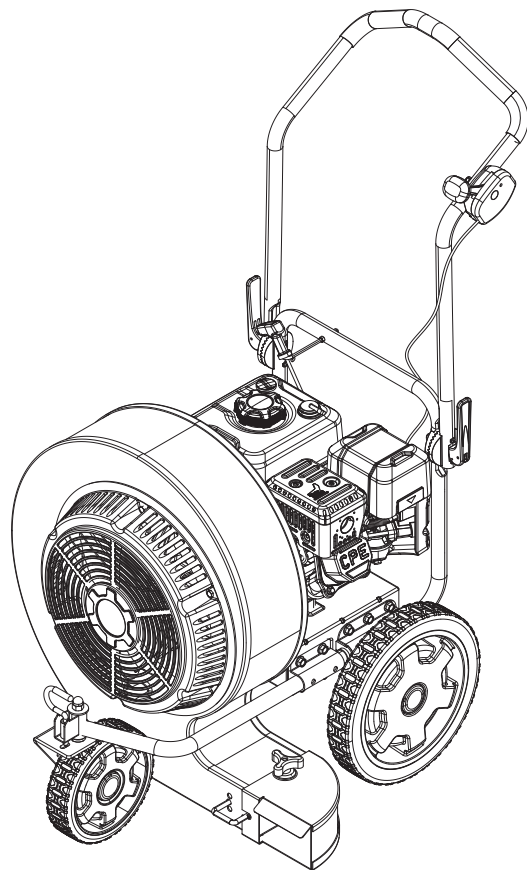

INFORMATIONS DES PIÈCES

SOUFFLEUR À CONDUCTEUR MARCHANT

VARIANT DE NUMÉRO DE SÉRIE : TOUS

Pour commander des pièces de rechange,
veuillez visiter :

shop.championpowerequipment.com

ou appeler le **1-877-338-0999**.