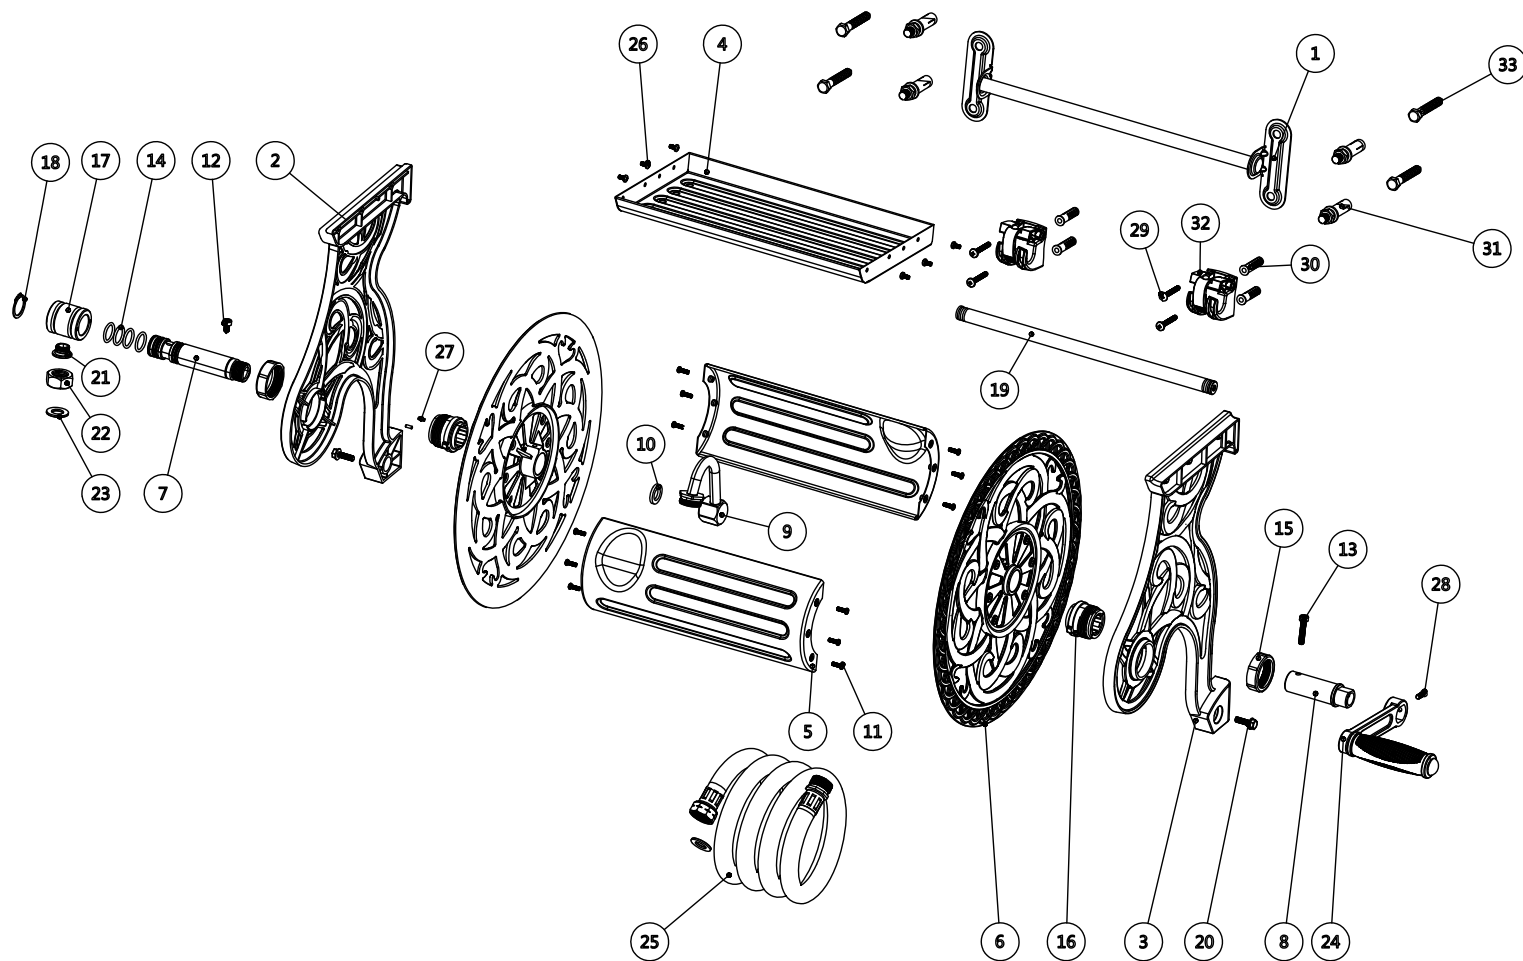

## **INFORMATIONS DES PIÈCES**

**DÉVIDOIR À BOYAU DÉMONTABLE**

**VARIANT DE NUMÉRO DE SÉRIE : TOUS**

Pour commander des pièces de rechange,  
veuillez visiter :  
**[shop.championpowerequipment.com](http://shop.championpowerequipment.com)**  
ou appeler le **1-877-338-0999**.

# **TABLE DES MATIÈRES**

<b>Schéma des pièces .....</b>	<b>3</b>
<b>Liste de pièces .....</b>	<b>4</b>

## SCHÉMA DES PIÈCES

## LISTE DE PIÈCES

No	No de pièce	Description	Qté
1	09001019	Sous-ensemble du rail de montage	2
2	09002131	Cadre gauche	1
3	09002132	Cadre droit	1
4	09002122	Tablette à accessoires	1
5	09001023	Sous-ensemble d'une moitié d'enrouleur	2
6	09002133	Plaque droite/gauche	2
7	09002127	Axe long	1
8	09002128	Axe court	1
9	90072635	daptateur de sortie	1
10	09003004	Joint d'étanchéité pour sortie de l'alimentation d'eau	1
11	90022204	Vis, M4 x 12, pan, cruciforme	12
12	90022605	Vis de serrage, M6 x 12	1
13	90022301	Vis, M6 x 30, hexagonale	1
14	90052026	Joint torique, 19 x 2,65	4
15	09003001	Capuchon rotatif	2
16	09003002	Coussinet en plastique droit	2
17	09002104	Manchon	1
18	90032300	Bride de retenue, 25 mm	1
19	09001005	Sous-ensemble du tube de support	1
20	90022601	Vis, M6 x 20, bride hexagonale	2
21	90072637	Vis en laiton pour entrée	1
22	90072636	Écrou en laiton pour entrée	1
23	09003003	Rondelle d'étanchéité	3
24	09001021	Sous-ensemble de manivelle	1
25	09001013	Sous-ensemble du boyau d'alimentation	1
26	90022202	Vis, M4 x 8, pan, cruciforme	6
27	90102504	Goujon de guidage	2
28	90022504	Vis, M5 x 15, ovale, encastrée, cruciforme	1
29	90022031	Vis, bois, rég 4,8 x 38	8