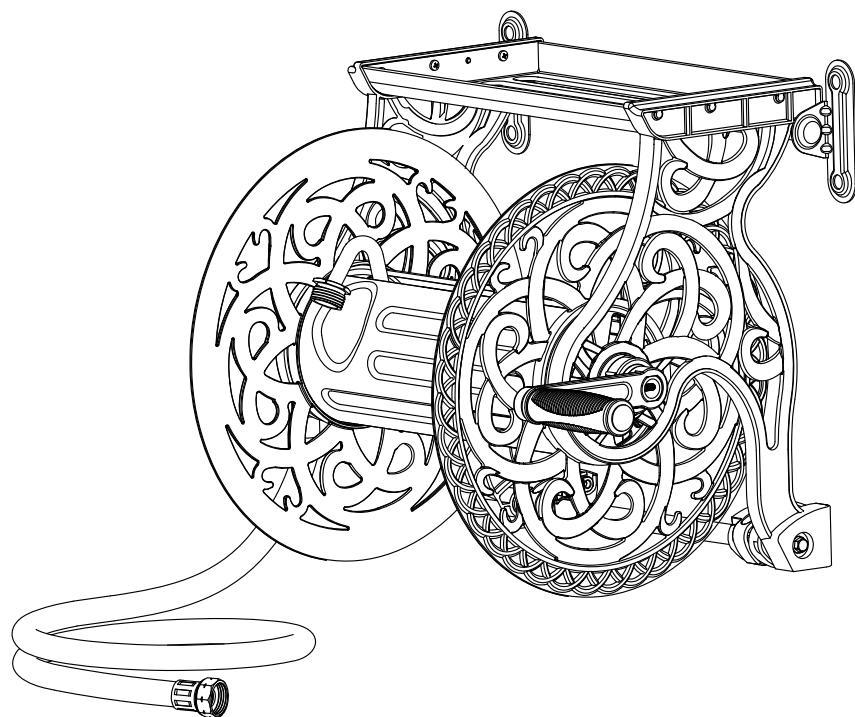

Champion Power Equipment, Inc., Santa Fe Springs, CA États-Unis

**MODÈLE N°201055**

## **INFORMATIONS DES PIÈCES**

**DÉVIDOIR À BOYAU DÉMONTABLE**

**VARIANT DE NUMÉRO DE SÉRIE : TOUS**

Pour commander des pièces de rechange,  
veuillez visiter :  
**[shop.championpowerequipment.com](http://shop.championpowerequipment.com)**  
ou appeler le **1-877-338-0999**.

# **TABLE DES MATIÈRES**

<b>Schéma des pièces .....</b>	<b>3</b>
<b>Liste de pièces .....</b>	<b>4</b>

## LISTE DE PIÈCES

No	No de pièce	Description	Qté
1	09001019	Sous-ensemble du rail de montage	2
2	09002131	Cadre gauche	1
3	09002132	Cadre droit	1
4	09002122	Tablette à accessoires	1
5	09001023	Sous-ensemble d'une moitié d'enrouleur	2
6	09002133	Plaque droite/gauche	2
7	09002127	Axe long	1
8	09002128	Axe court	1
9	90072635	daptateur de sortie	1
10	09003004	Joint d'étanchéité pour sortie de l'alimentation d'eau	1
11	90022204	Vis, M4 x 12, pan, cruciforme	12
12	90022605	Vis de serrage, M6 x 12	1
13	90022301	Vis, M6 x 30, hexagonale	1
14	90052026	Joint torique, 19 x 2,65	4
15	09003001	Capuchon rotatif	2
16	09003002	Coussinet en plastique droit	2
17	09002104	Manchon	1
18	90032300	Bride de retenue, 25 mm	1
19	09001005	Sous-ensemble du tube de support	1
20	90022601	Vis, M6 x 20, bride hexagonale	2
21	90072637	Vis en laiton pour entrée	1
22	90072636	Écrou en laiton pour entrée	1
23	09003003	Rondelle d'étanchéité	3
24	09001021	Sous-ensemble de manivelle	1
25	09001013	Sous-ensemble du boyau d'alimentation	1
26	90022202	Vis, M4 x 8, pan, cruciforme	6
27	90102504	Goujon de guidage	2
28	90022504	Vis, M5 x 15, ovale, encastrée, cruciforme	1
29	90022031	Vis, bois, rég 4,8 x 38	8