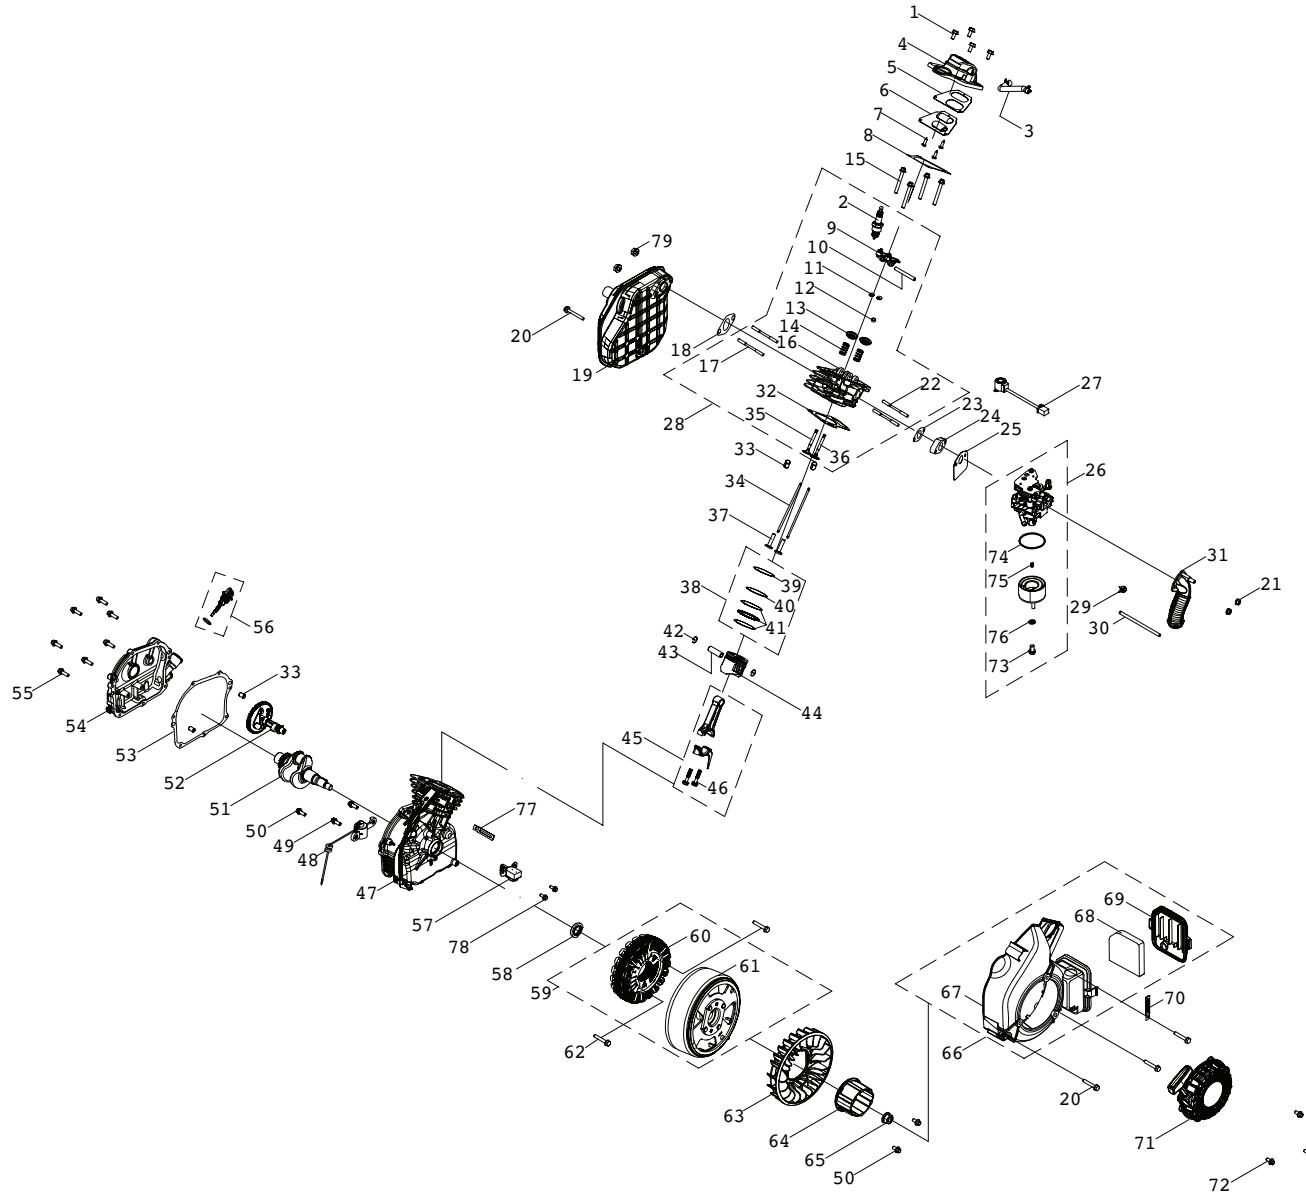

#	Número de parte	Descripción	Ctd.
60	100097811	Bobina de arranque	1
61	100093250-0005	Tornillo autorroscante ST4.8 x 20	2
62	100092441-0007	Conjunto del armazón, mango derecho, negro	1
63	100139138	Armazón, mango derecho, negro	1
64	100092444-0005	Placa de mantenimiento de la bujía, negro	1
65	100163606	Perno	4
66	100011419-0001	Tuerca M5	1
67	100010885-0003	Arandela de resorte Ø5	1
68	100010919-0002	Arandela plana Ø5	1
69	100032967-0004	Tornillo autorroscante ST4.2 x 16	1
70	100714544	Placa de montaje, arrancador retráctil	1
71	100098271	Resorte del interruptor	1
72	100072715	Soporte de vibración	4
73	100088546	Conjunto del armazón, inferior, negro	1
74	100072711	Armazón, inferior, negro	1
75	100072994	Tuerca de paso M6	6
76	100072710	Amortiguador de goma	1
77	100011452-0003	Tuerca M6	4
78	100072712	Base, armazón inferior	4
79	100099173	Bola de acero	1
80	100713140	Conjunto de la tapa del armazón, derecho, amarillo	1
81	100715786-0001	Tapa, Mango del interruptor de combustible	1
82	100714543	Brazo de oscilación	1
83	100714542	Bloque, Brazo de oscilación	1
84	100090005	Puente rectificador, capacitante	1
85	100163194	Conjunto del arnés del cableado	1
86	100714558	Bloque de detención de cable	1
87	100011001-0004	Tornillo autorroscante ST4.2 x 10	1

DIAGRAMA DE PARTES DEL MOTOR