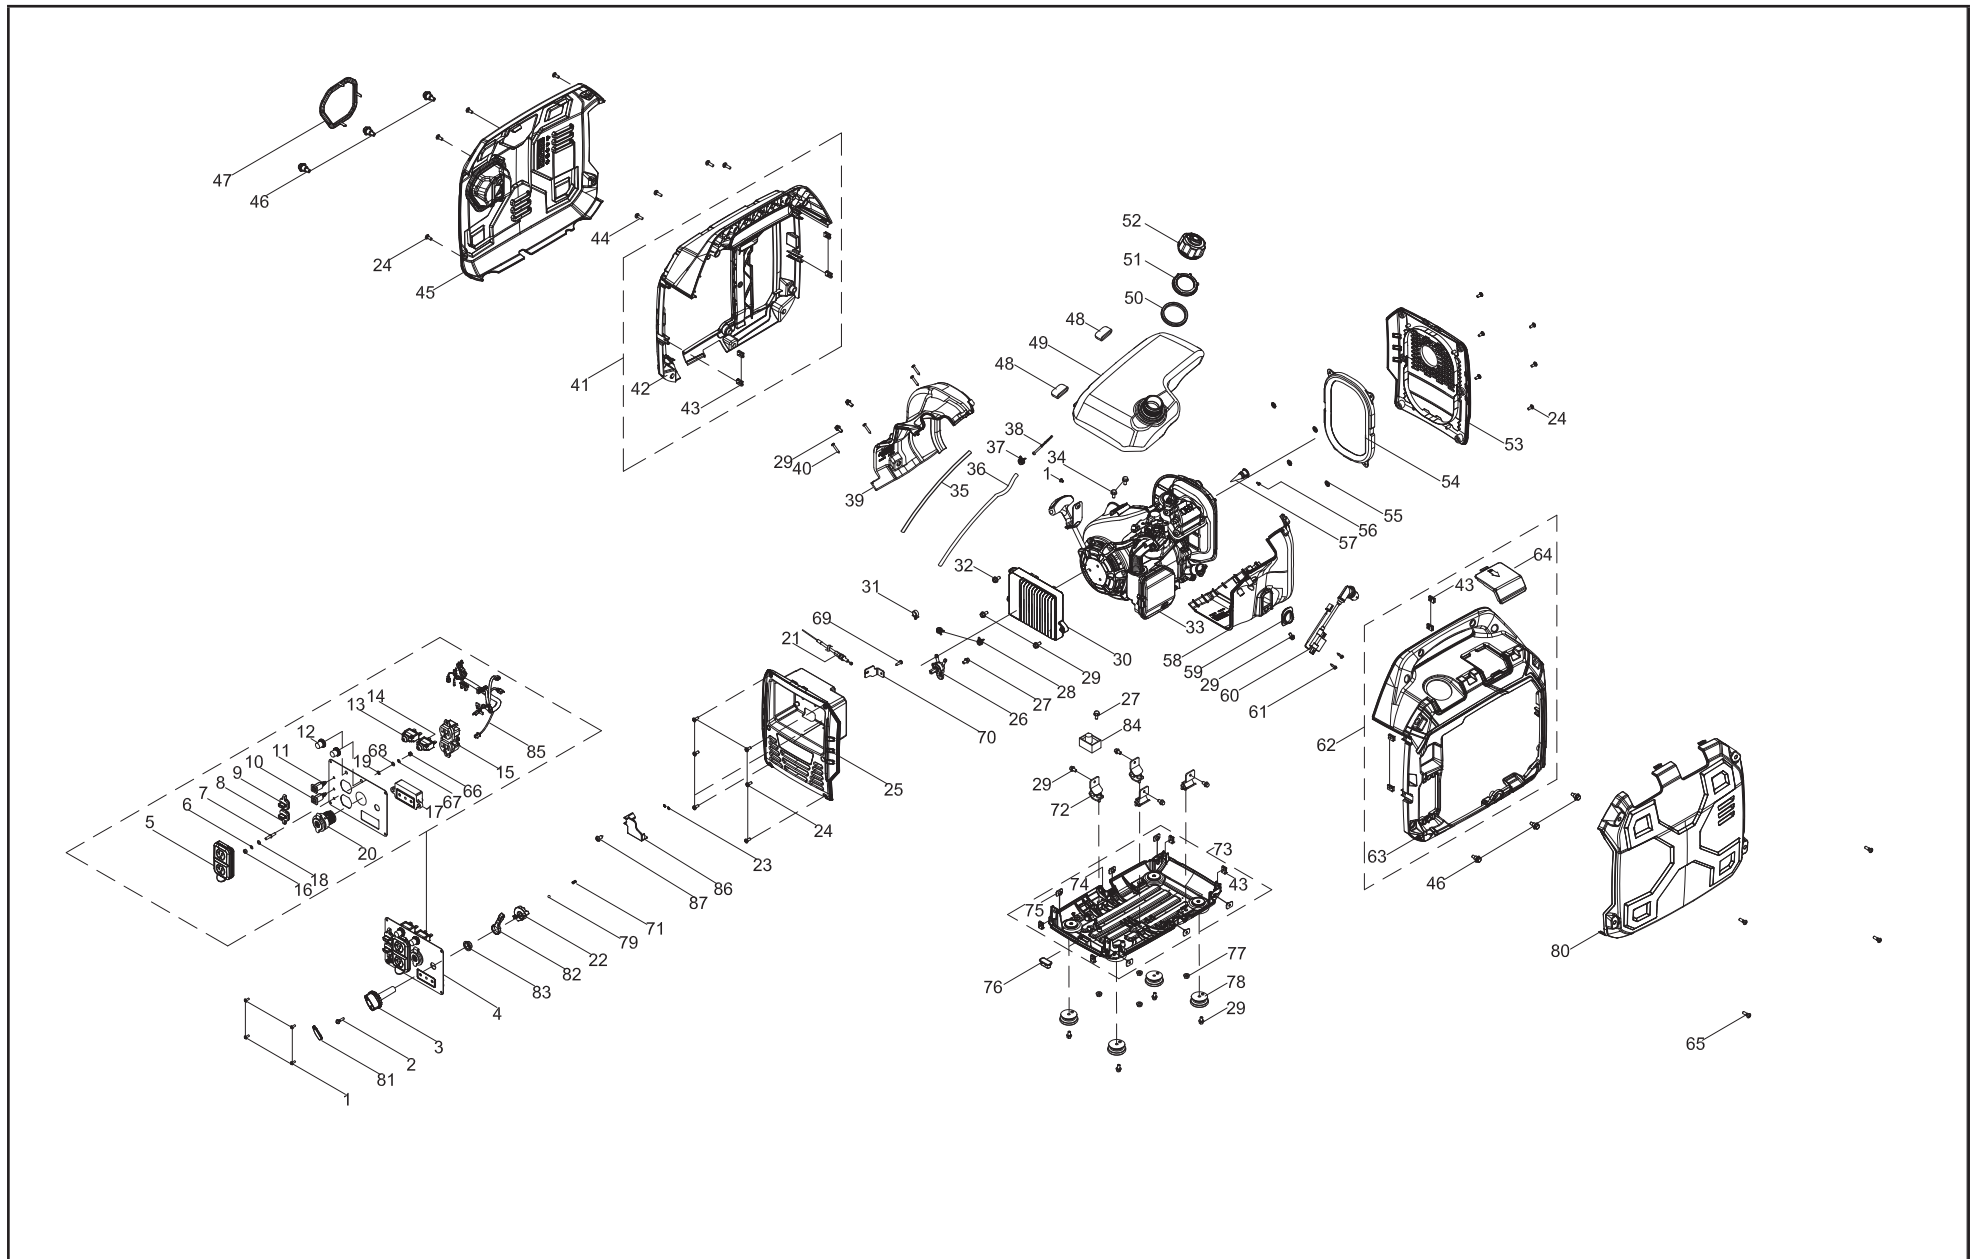

## LISTA DE PARTES DEL GENERADOR

#	Número de parte	Descripción	Ctd.
1	100010946-0001	Tornillo M4 x 10	5
2	100095857-0005	Perno M4 x 18	1
3	100715787	Palanca de la válvula de combustible	1
4	100715940	Conjunto del tablero	1
5	100088270	Tapa del receptáculo 5-20R, dúplex	1
6	100010886-0004	Arandela de resorte Ø6	1
7	100092320	Perno de tierra	1
8	100150096-0002	Tapa del puerto en paralelo, cuadrado, negro	1
9	100150096-0001	Tapa del puerto en paralelo, cuadrado, rojo	1
10	100091059-0002	Puerto de paralelo, cuadrado, negro	1
11	100091059-0001	Puerto de paralelo, cuadrado, rojo	1
12	100120180	Tapa, disyuntor	2
13	100019747	Disyuntor de 20 Amp, botón a presión	1
14	100057719	Disyuntor de 8 Amp, botón a presión	1
15	100020029	Receptáculo 5-20R, dúplex	1
16	100011421-0003	Tuerca de brida M6	1
17	100142155	Modulo de monitor LED	1
18	100010910-0003	Arandela plana Ø6	1
19	100011025-0001	Arandela de seguridad Ø6, dentada	1
20	100019782	Receptáculo, 12 VDC	1
21	100714541	Cable	1
22	100712960	Bloque de cambio	1
23	100091757	Anillo de sujeción, retenedor del rodamiento, Ø1.8 x Ø6	2
24	100081995	Perno de paso	16
25	100142063-0001	Panel frontal, negro	1
26	100141146	Válvula de combustible, angulo 45°	1
27	100011571-0001	Perno de brida grande M6 x 14	2
28	100005149	Abrazadera 1, Ø7.5	2
29	100011570-0001	Perno de brida grande M6 x 12	13