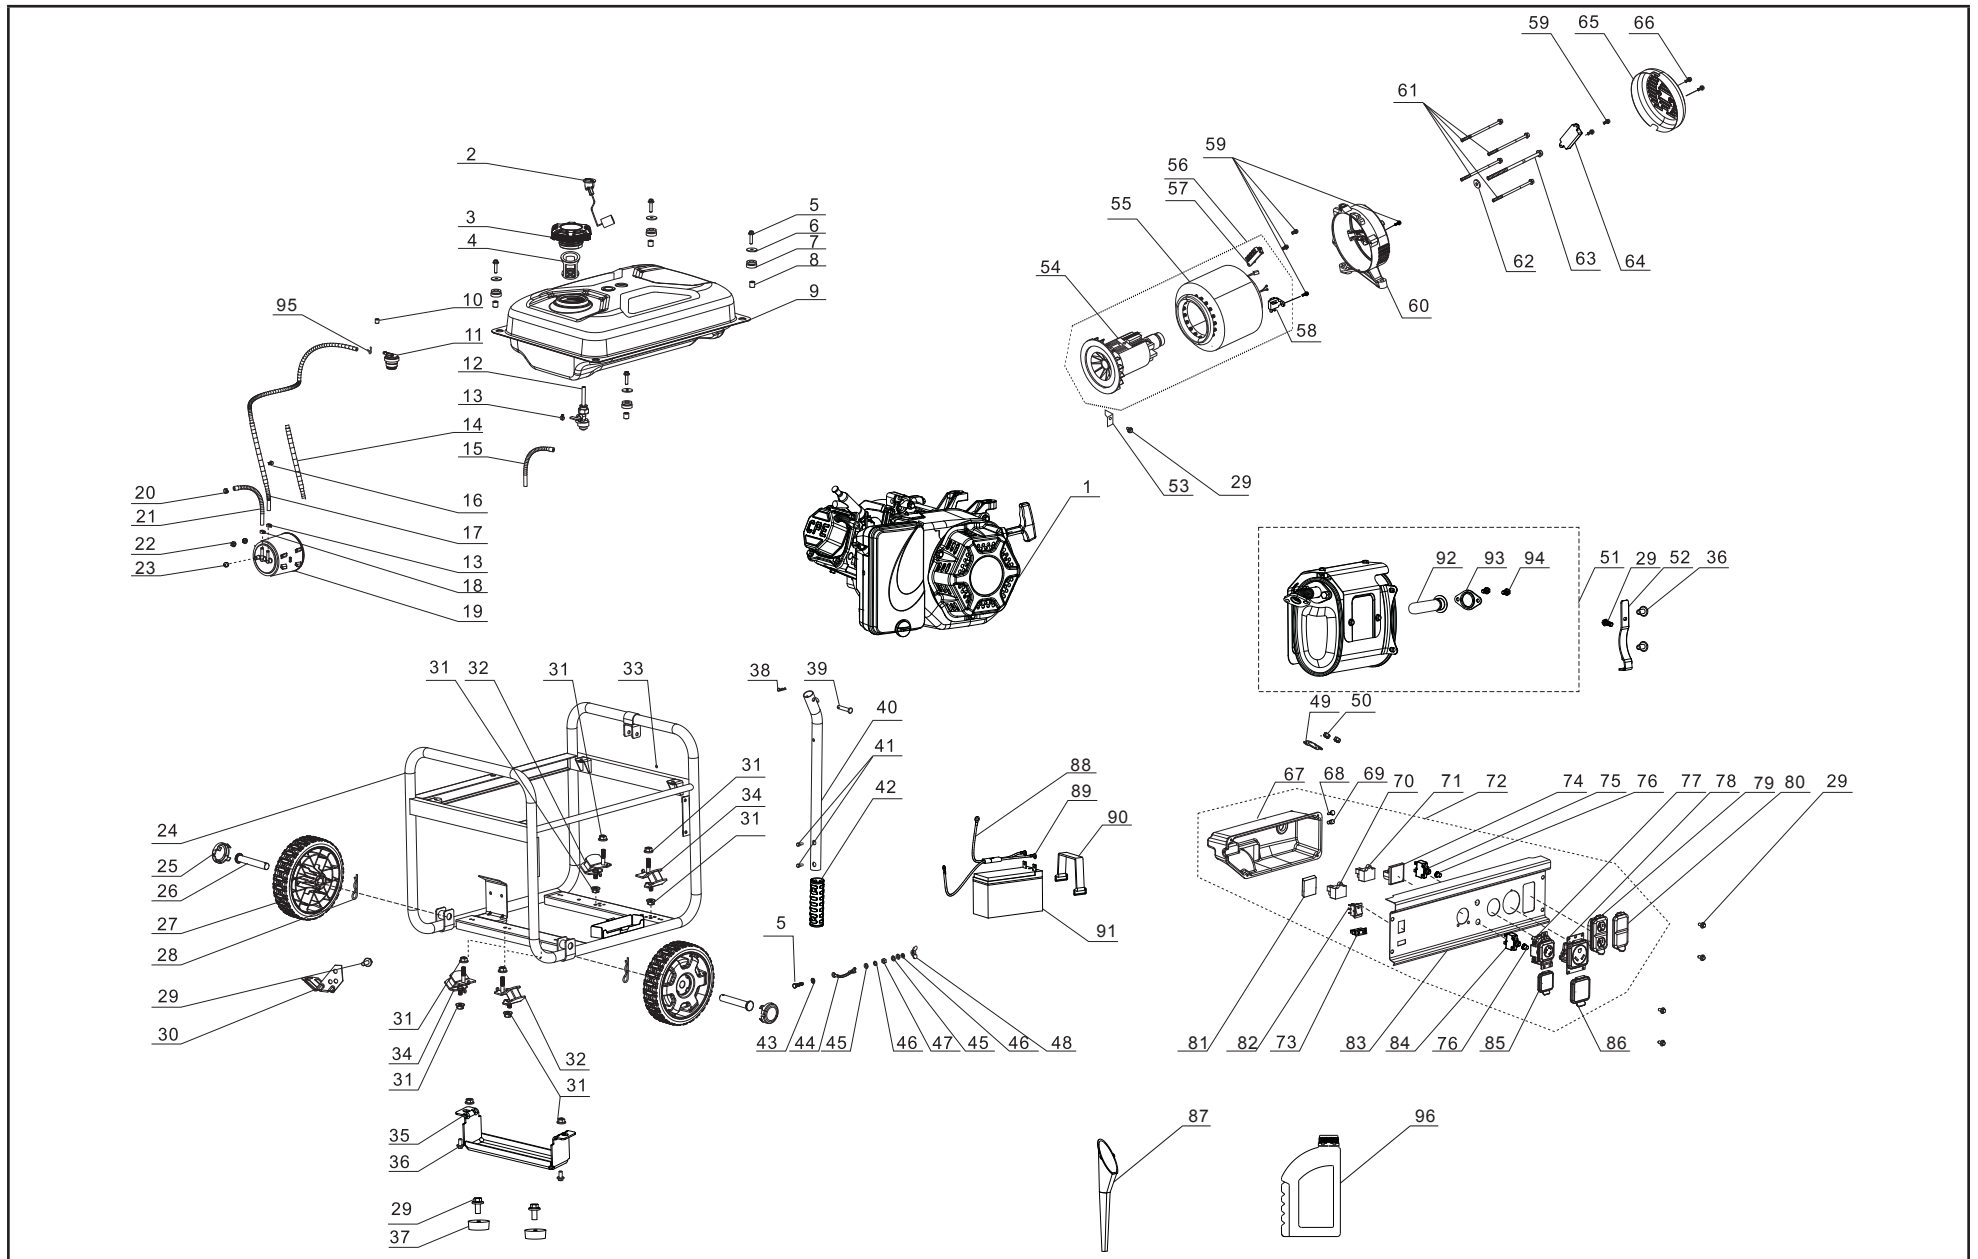

TABLA DE CONTENIDO

Diagrama de partes del generador.....	3
Lista de partes del generador	4
Diagrama de partes del motor.....	6
Lista de partes del motor	7
Diagrama de cableado.....	9

DIAGRAMA DE PARTES DEL GENERADOR