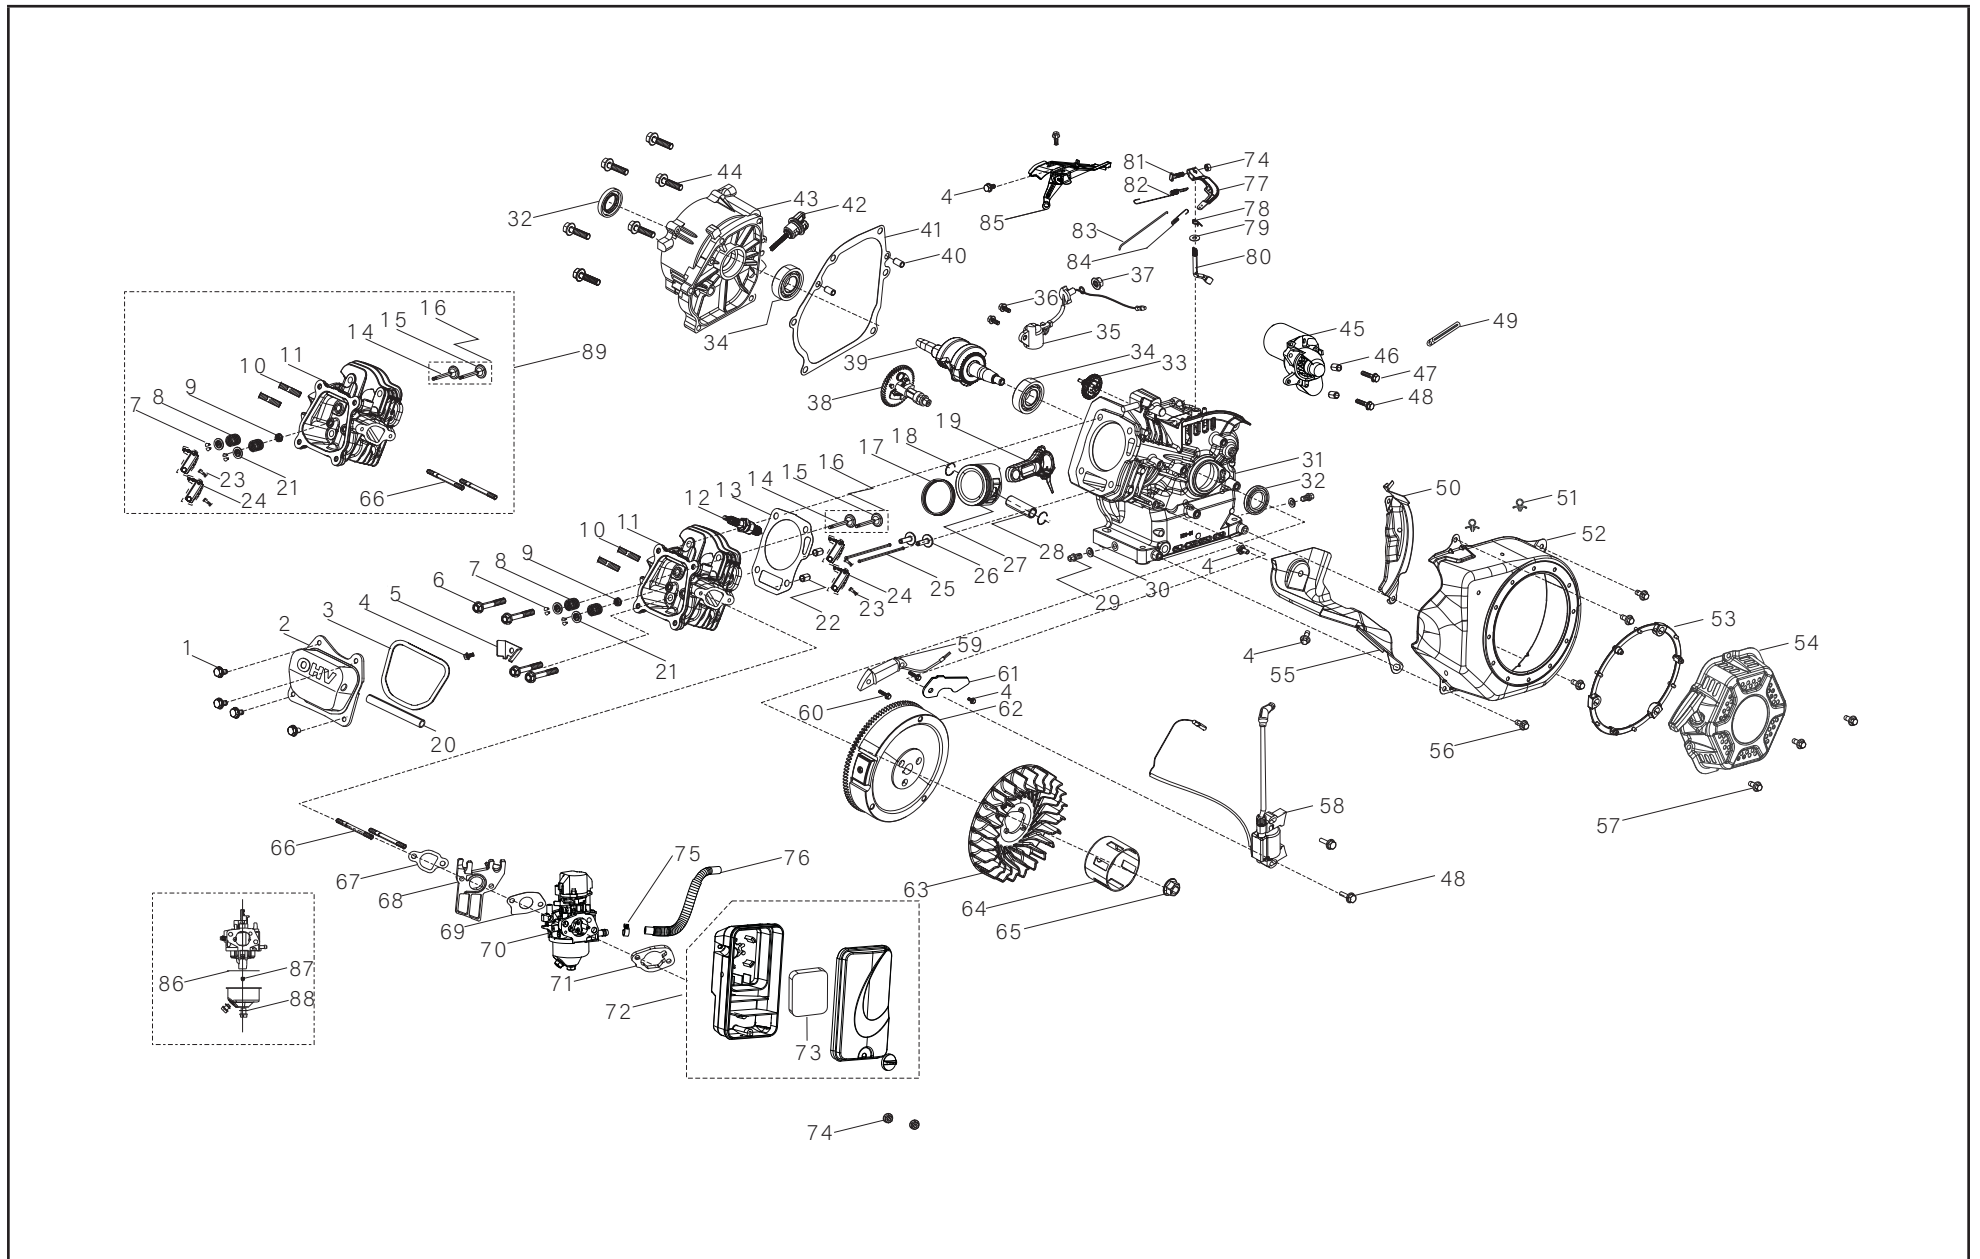

#	Part Number	Description	Qty.
60	30021-Y020310-00A0	Caja final	1
61	30048-YE30110-0900	Perno M6 × 174, estator	4
62	90408-Y020210-0001	Arandela plana, zinc negro	1
63	30049-YE30110-0001	Perno M8 × 230, rotor	1
64	30060-YHB0110-0000	AVR	1
65	30022-YGK0110-L400	Tapa, caja final, amarillo	1
66	90001-0512-0301	Perno de brida, M5 × 12, zinc negro	2
67	35601-YGK0110-0000	Caja trasera, tablero de control	1
68	90803-Y030110-0000	Luz del restablecimiento del control remoto	1
69	35646-YHB0110-0000	Botón de restablecimiento del control remoto	1
70	30008-YGK0110-0000	Módulo de control, interruptor del motor	1
71	30007-YHB0110-0000	Módulo de carga	1
72	35610-YHB0110-H200	Conjunto del tablero de control	1
73	35160-YDS0110-0000	Interruptor de batería	1
74	35632-YGK0110-0000	Intelligauge, VFT-2	1
75	31234-YBE0210-0000	Disyuntor, botón a presión, 20A	1
76	35654-YGK0110-0000	Tapa, botón a presión	2
77	35614-Y4D0110-0000	Receptáculo L5-30R, 30 A, 125 V	1
78	35614-Y2D0110-0000	Receptáculo TT-30, 30 A, 125 V	1
79	35614-Y730110-0000	Receptáculo dúplex de 5-20R, 20 A, 125 V	1
80	35654-YBE0110-0000	Tapa del receptáculo, 5-20R	1
81	30008-YHB0110-0000	Módulo de control, Luz del restablecimiento del control remoto	1
82	35160-Y7C0110-0000	Interruptor, motor	1
83	35650-YHB0110-H200	Tablero de control	1
84	31234-YGK0110-0000	Disyuntor, botón a presión, 30A	1
85	35654-YGK0210-0000	Tapa del receptáculo, L5-30R	1
86	35654-YGK0310-0000	Tapa del receptáculo, TT-30R	1
87	93106-Z010110-0001	Embudo de aceite	1
88	31114HYHB0110-0000	Alambre negativo	1
89	31112HYHB0110-0000	Alambre positivo	1
90	31115-Y4G0110-0000	Banda de batería	1

#	Part Number	Description	Qty.
91	31110-YHB0110-00A0	Batería 12V 9 Ahr	1
92	18250-YGK0210-0000	Supresor de chispas	1
93	18255-YGK0110-0000	Cubierta decorada, Parachispas	1
94	90001-0510-03	Perno de brida M5 × 10, zinc negro	2
95	90740-Z010610-00A1	Abrazadera	1
96	15300-YGK0110-00A0	Botella de aceite, 0.5 L	1

DIAGRAMA DE PARTES DEL MOTOR